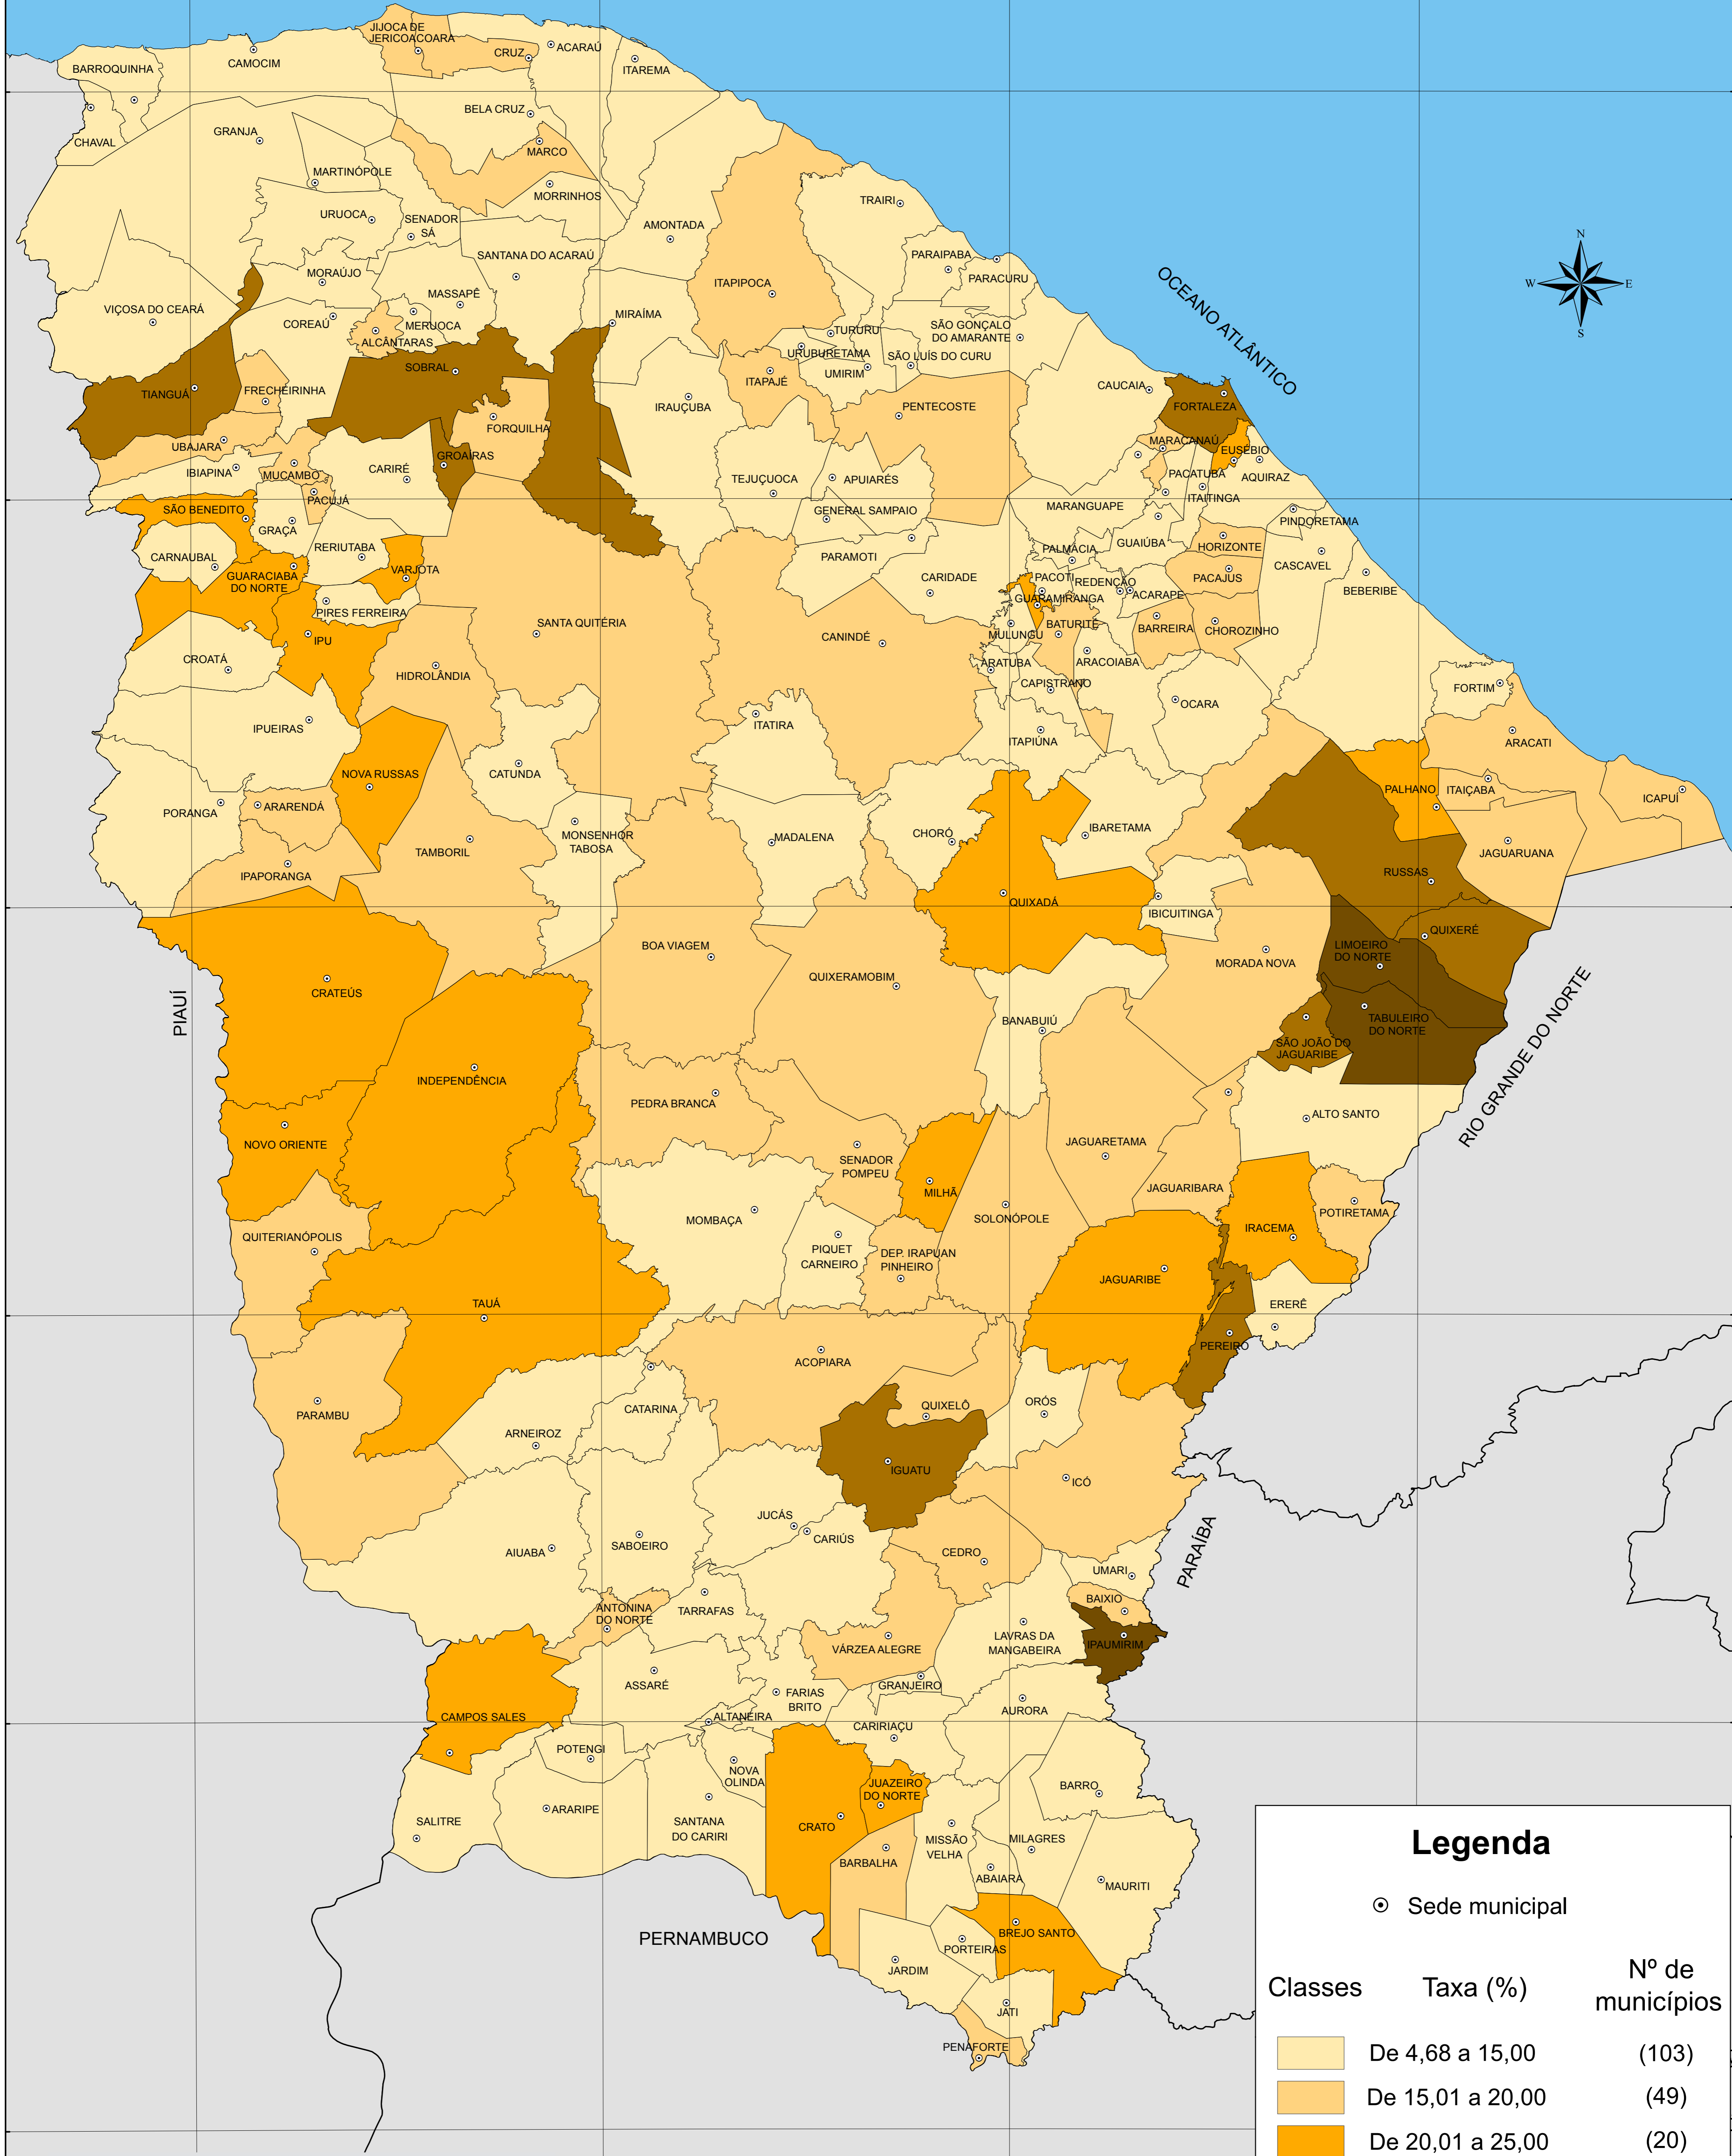

TAXA DE MOTORIZAÇÃO - 2010

Legenda

⊙ Sede municipal

Classes	Taxa (%)	Nº de municípios
	De 4,68 a 15,00	(103)
	De 15,01 a 20,00	(49)
	De 20,01 a 25,00	(20)
	De 25,01 a 30,00	(09)
	De 30,01 a 53,60	(03)