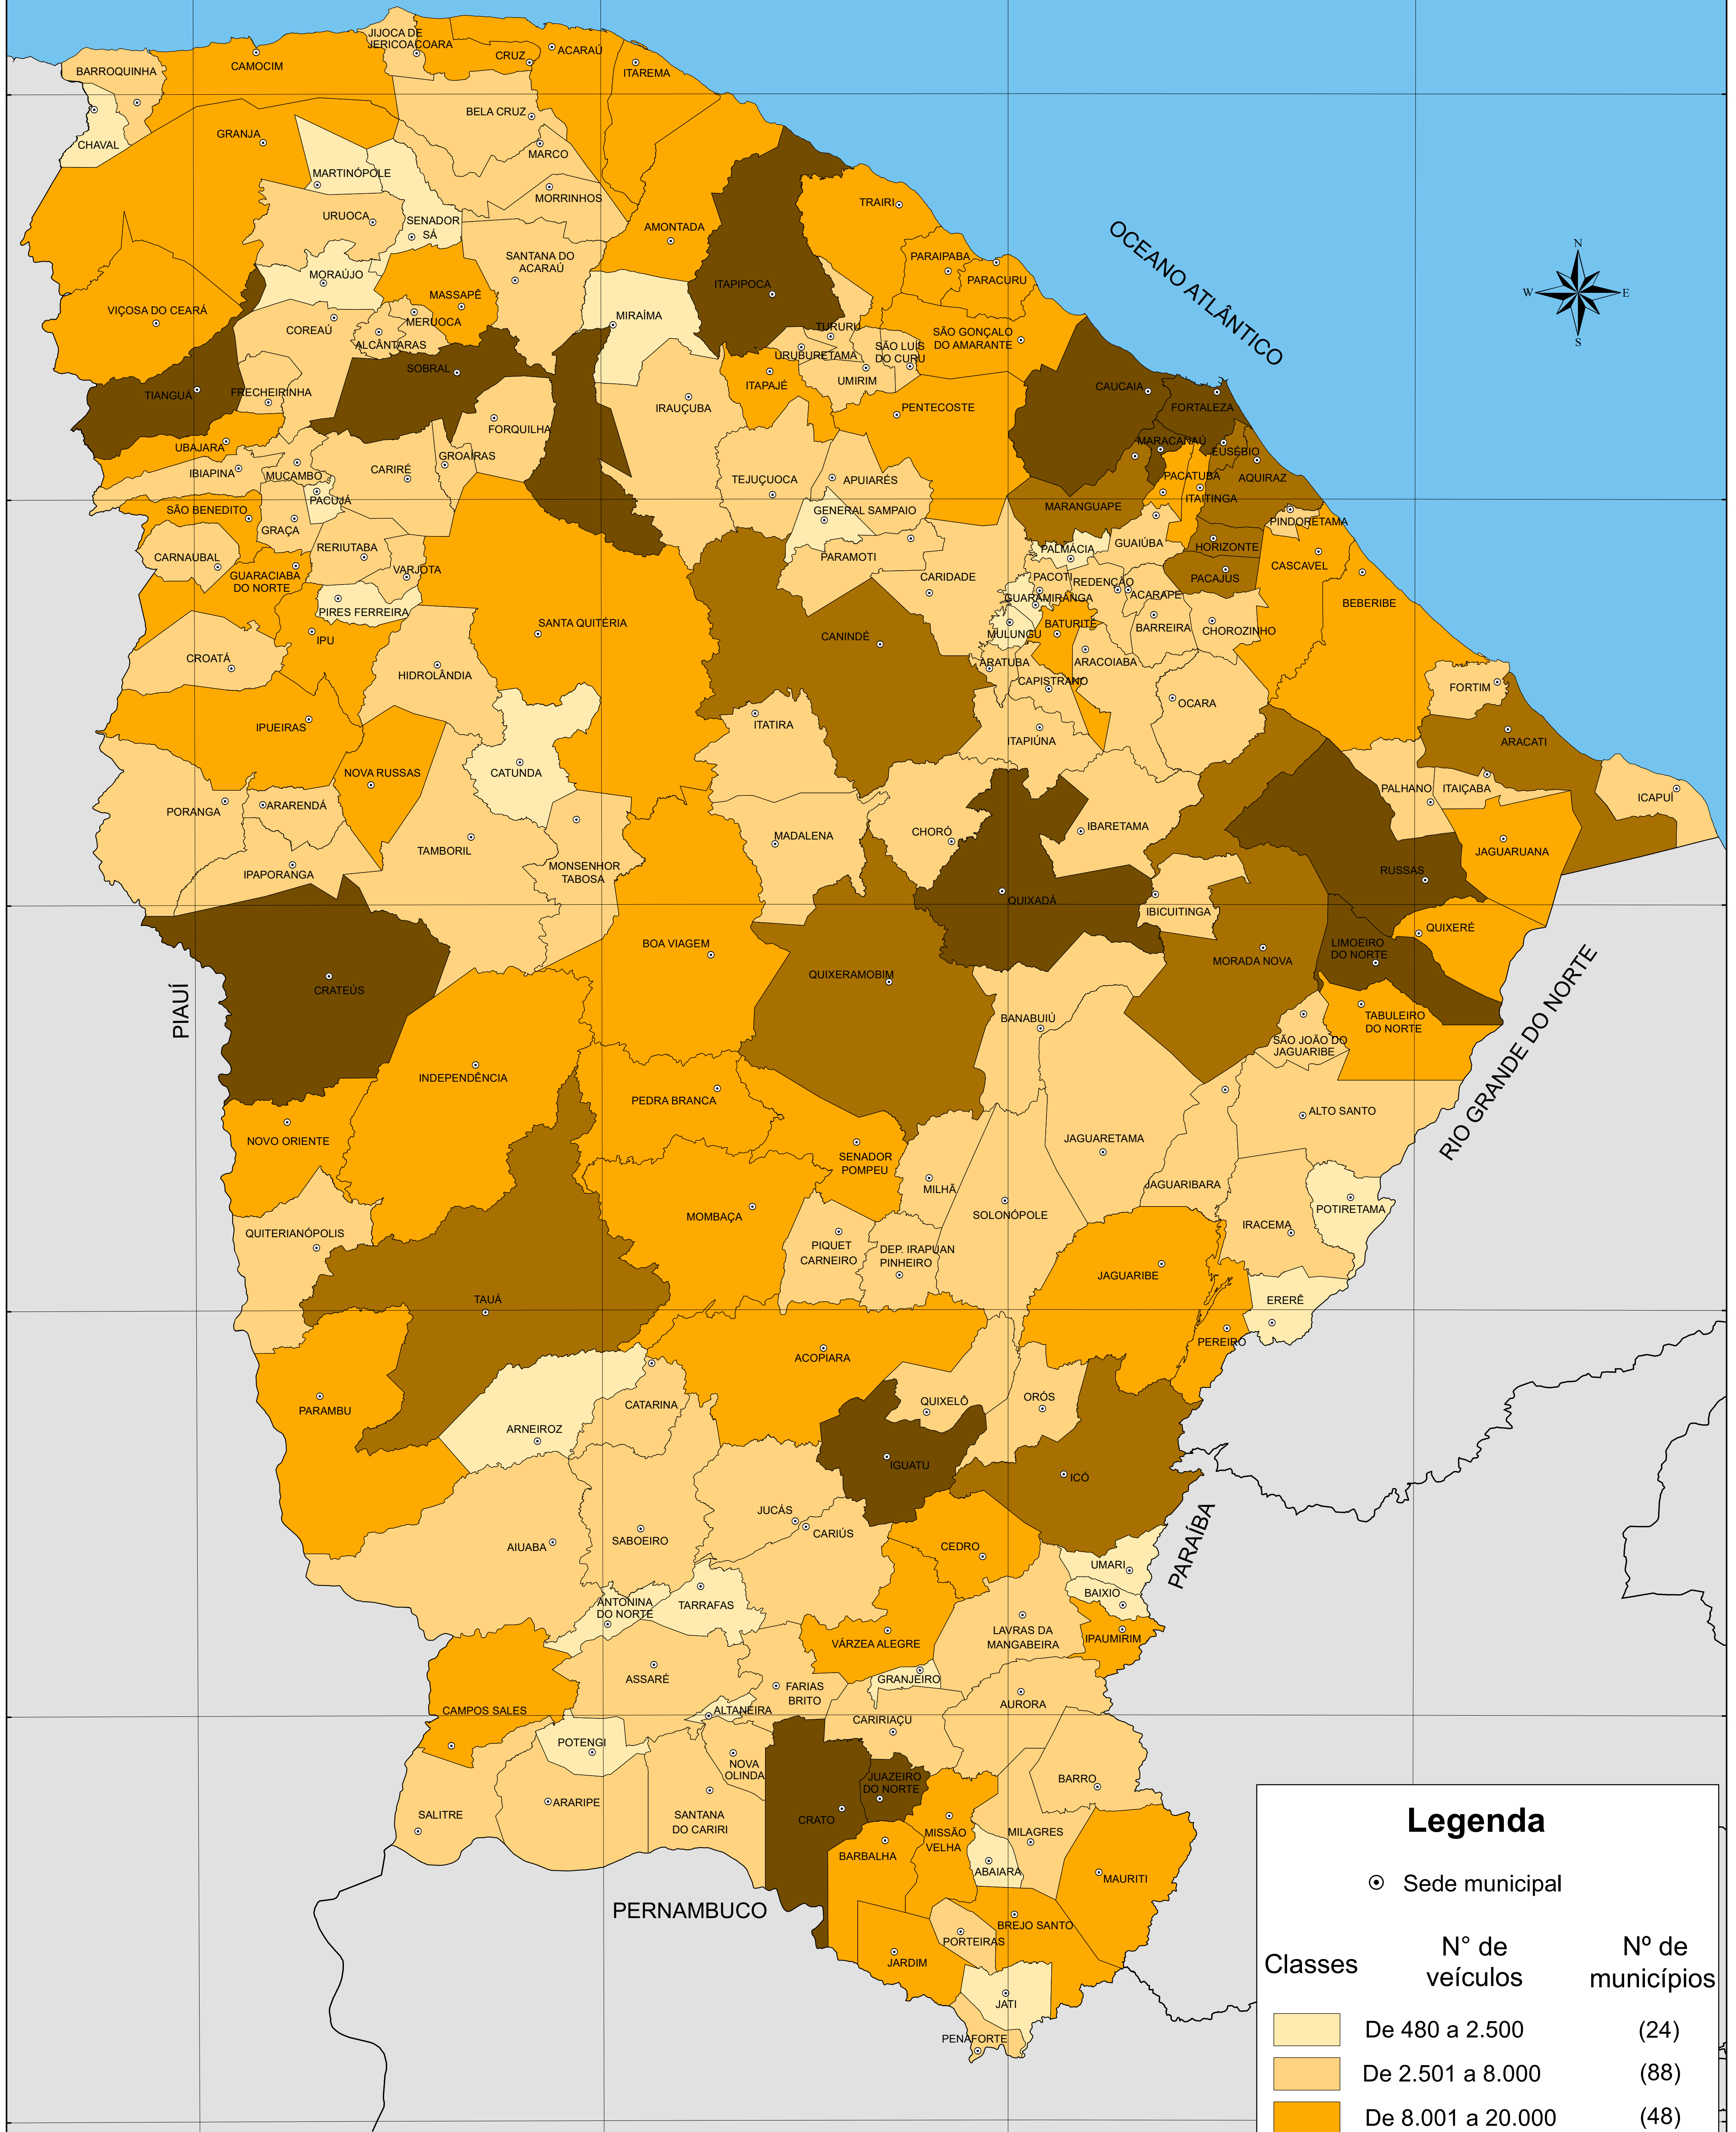

NÚMERO DE VEÍCULOS - 2017

Legenda

⊙ Sede municipal

Classes	Nº de veículos	Nº de municípios
	De 480 a 2.500	(24)
	De 2.501 a 8.000	(88)
	De 8.001 a 20.000	(48)
	De 20.001 a 30.000	(11)
	De 30.001 a 1.090.515	(13)