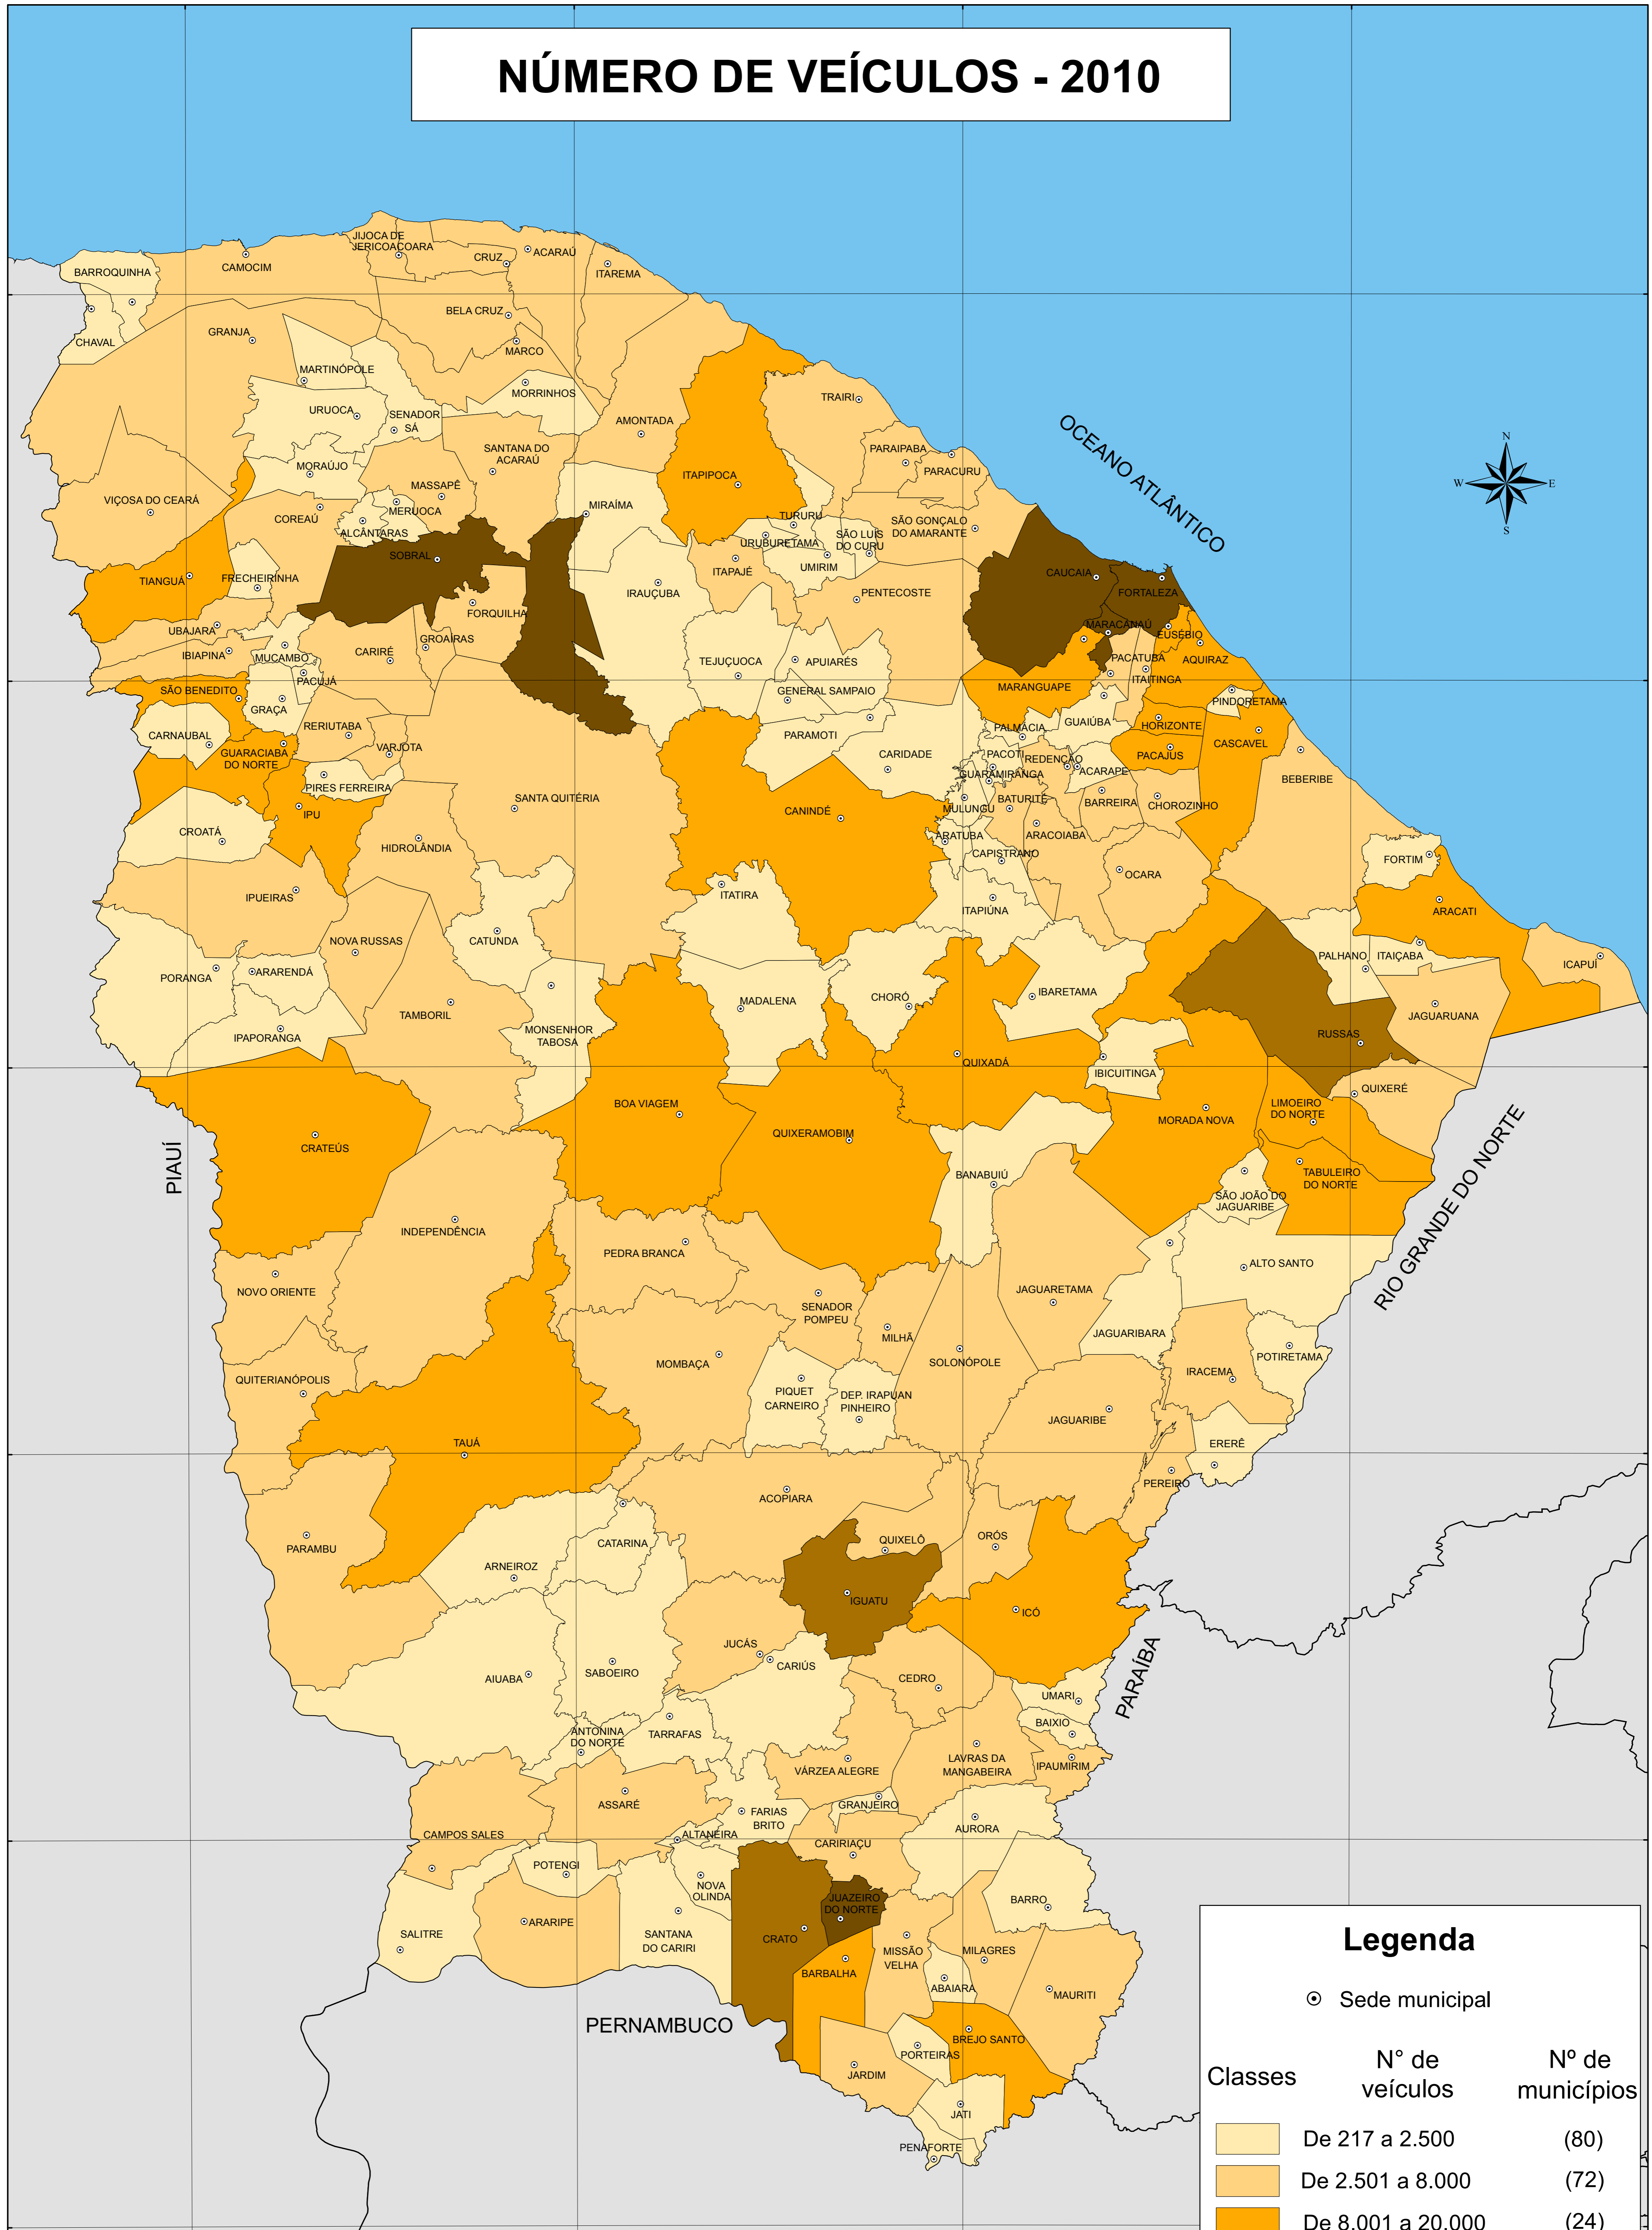

NÚMERO DE VEÍCULOS - 2010

Legenda

⊙ Sede municipal

Classes	Nº de veículos	Nº de municípios
	De 217 a 2.500	(80)
	De 2.501 a 8.000	(72)
	De 8.001 a 20.000	(24)
	De 20.001 a 30.000	(03)
	De 30.001 a 707.732	(05)