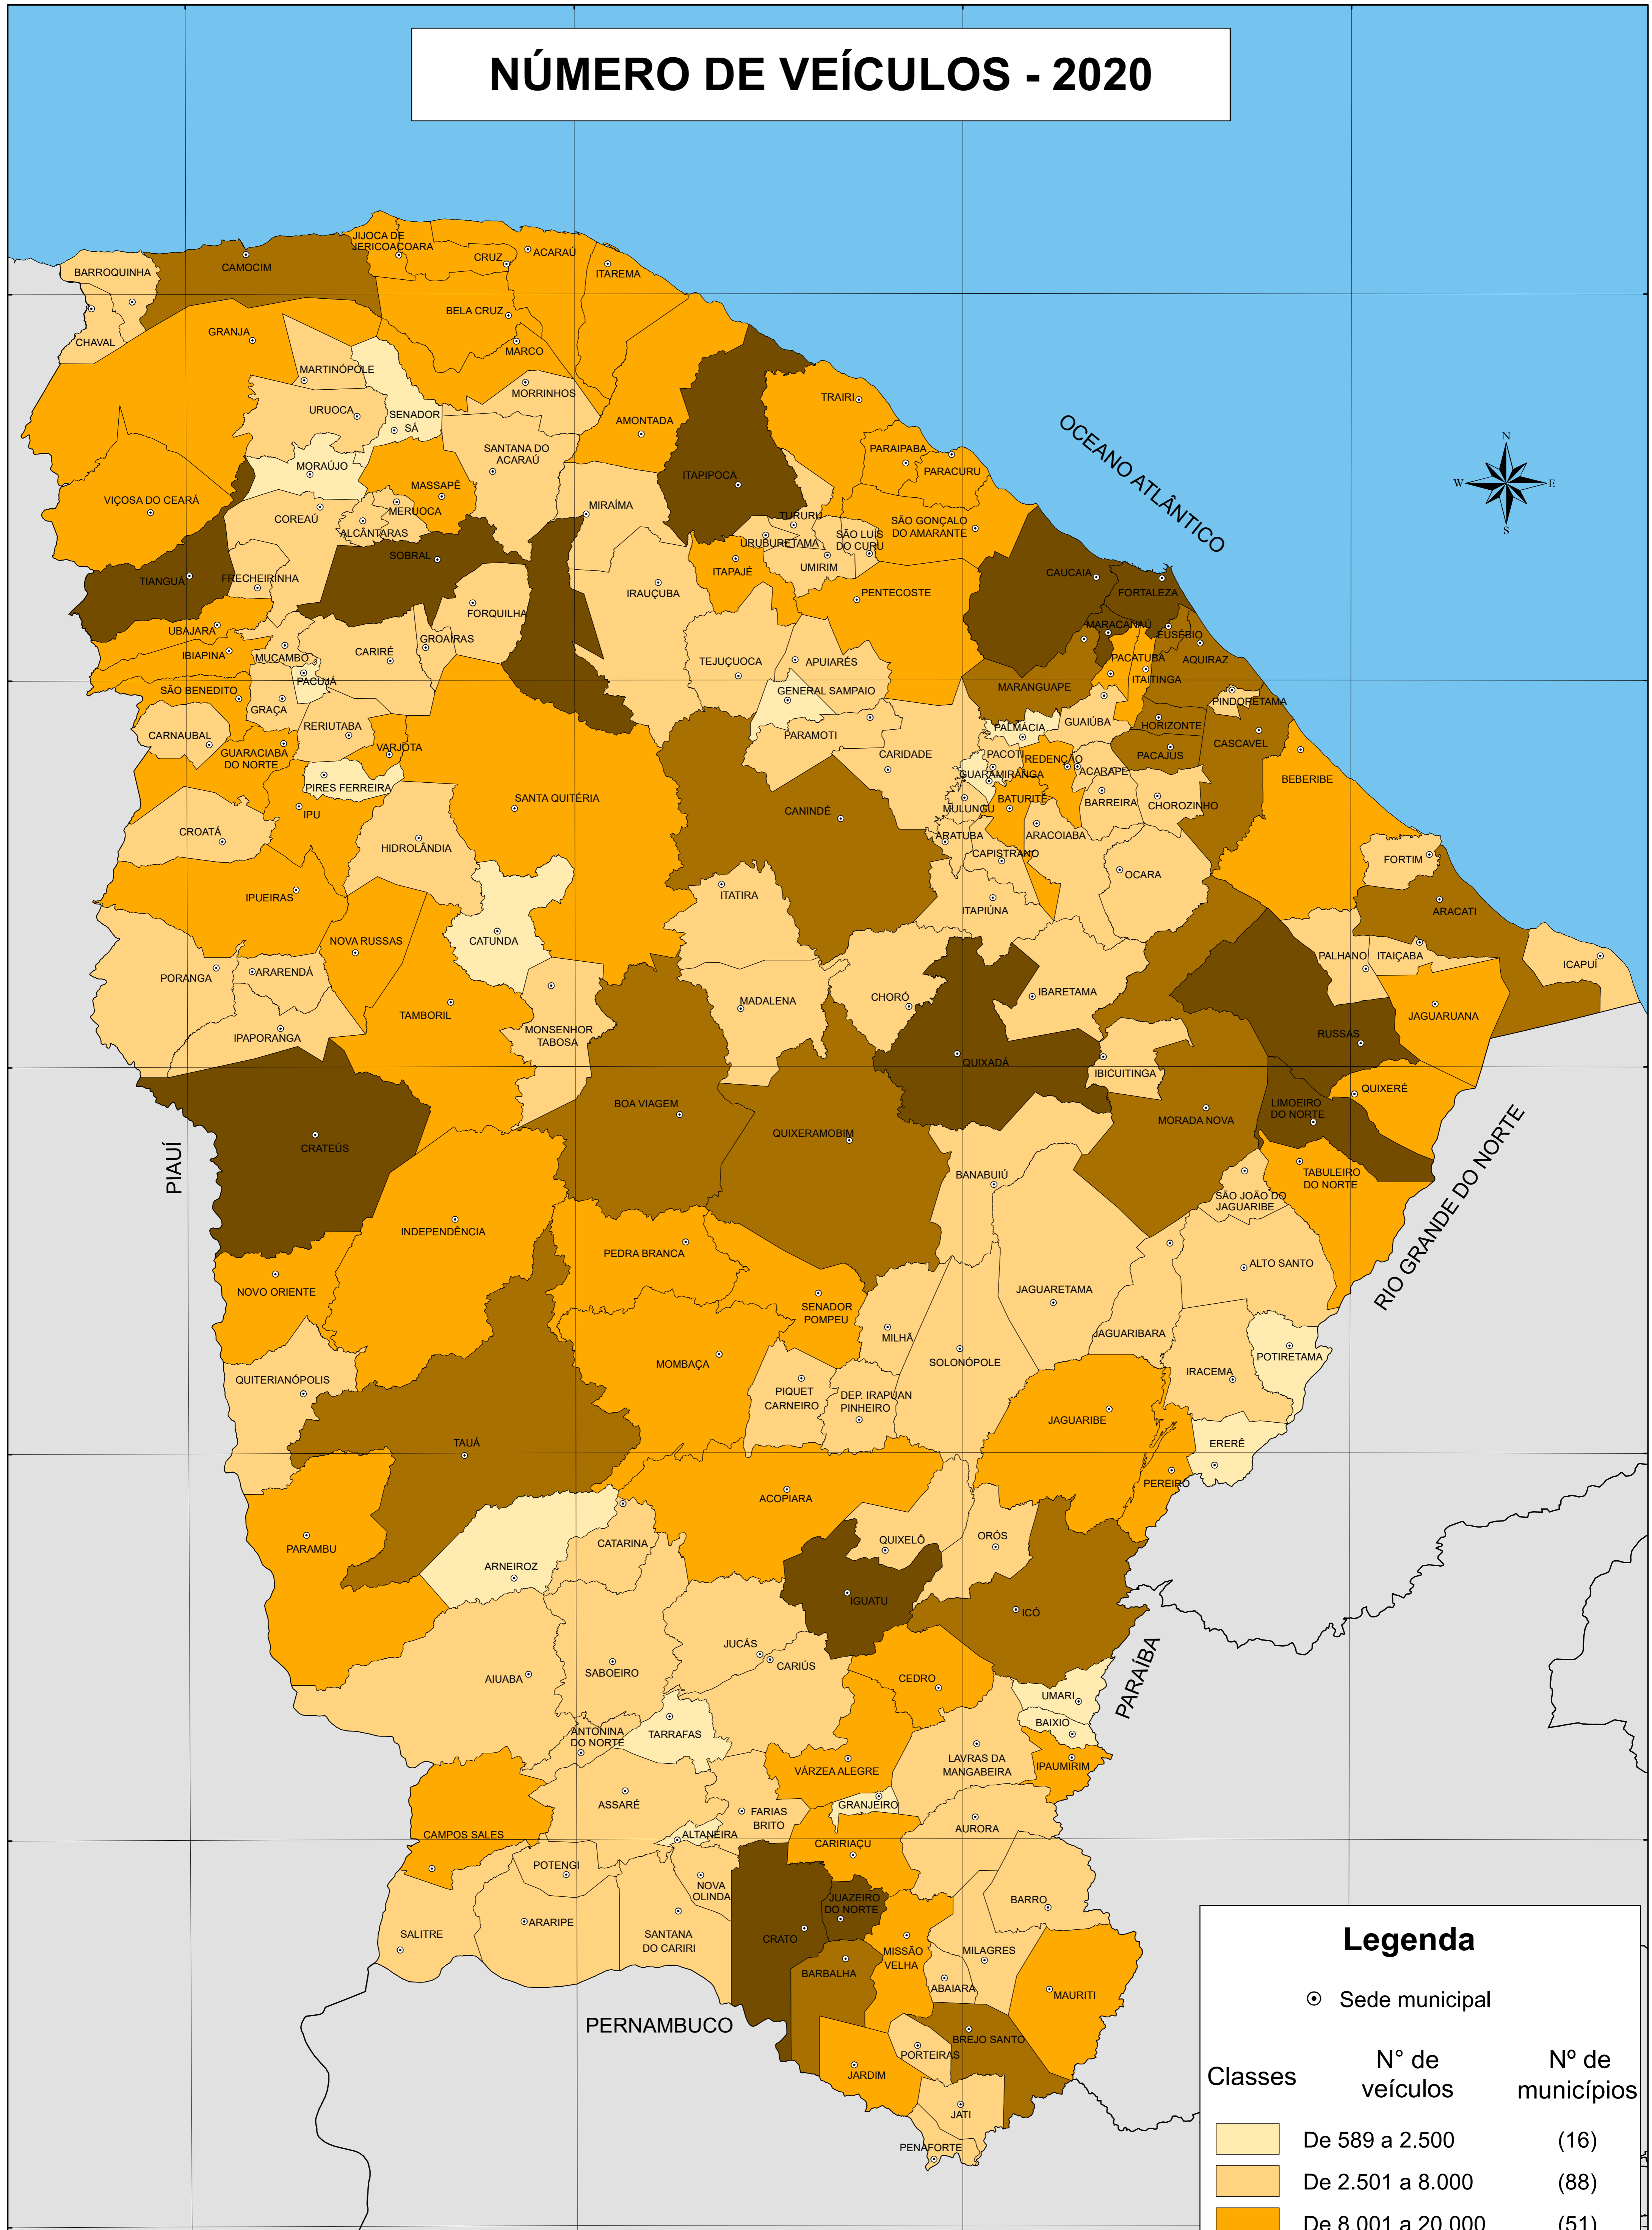

# NÚMERO DE VEÍCULOS - 2020

**Legenda**

⊙ Sede municipal

Classes	Nº de veículos	Nº de municípios
	De 589 a 2.500	(16)
	De 2.501 a 8.000	(88)
	De 8.001 a 20.000	(51)
	De 20.001 a 30.000	(16)
	De 30.001 a 1.117.176	(13)