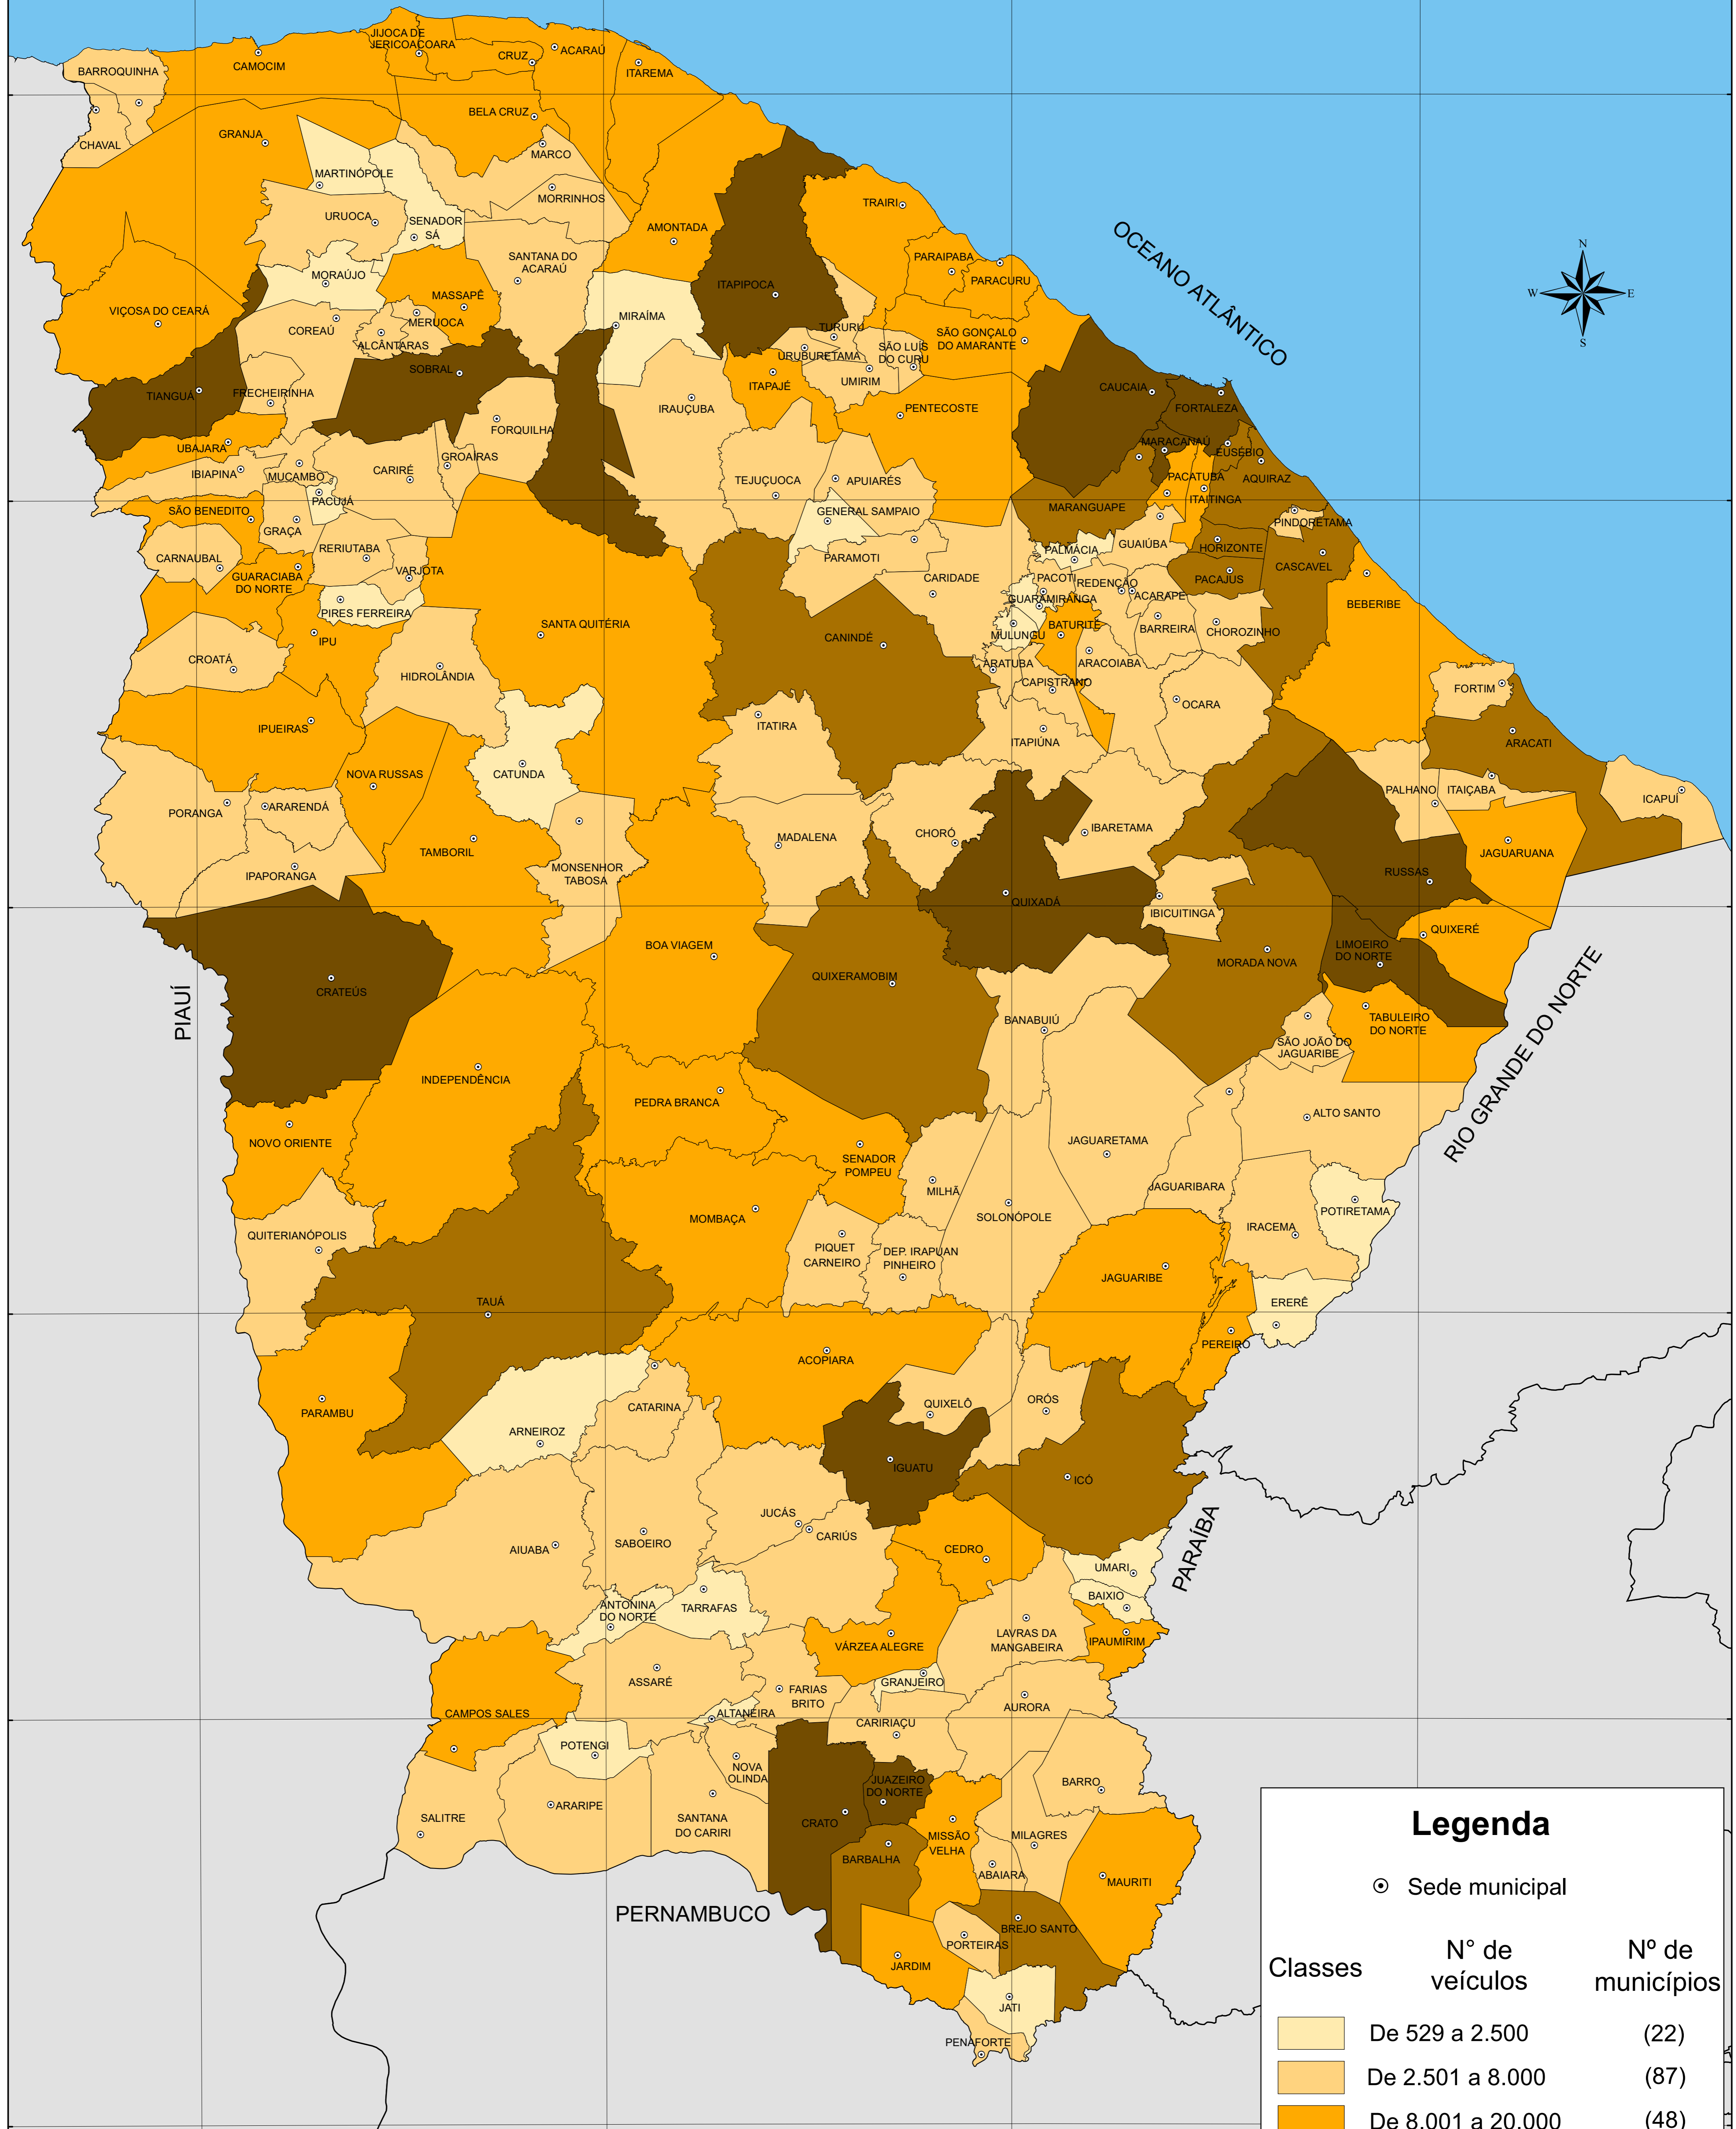

NÚMERO DE VEÍCULOS - 2018

Legenda

⊙ Sede municipal

Classes	Nº de veículos	Nº de municípios
	De 529 a 2.500	(22)
	De 2.501 a 8.000	(87)
	De 8.001 a 20.000	(48)
	De 20.001 a 30.000	(14)
	De 30.001 a 1.121.144	(13)