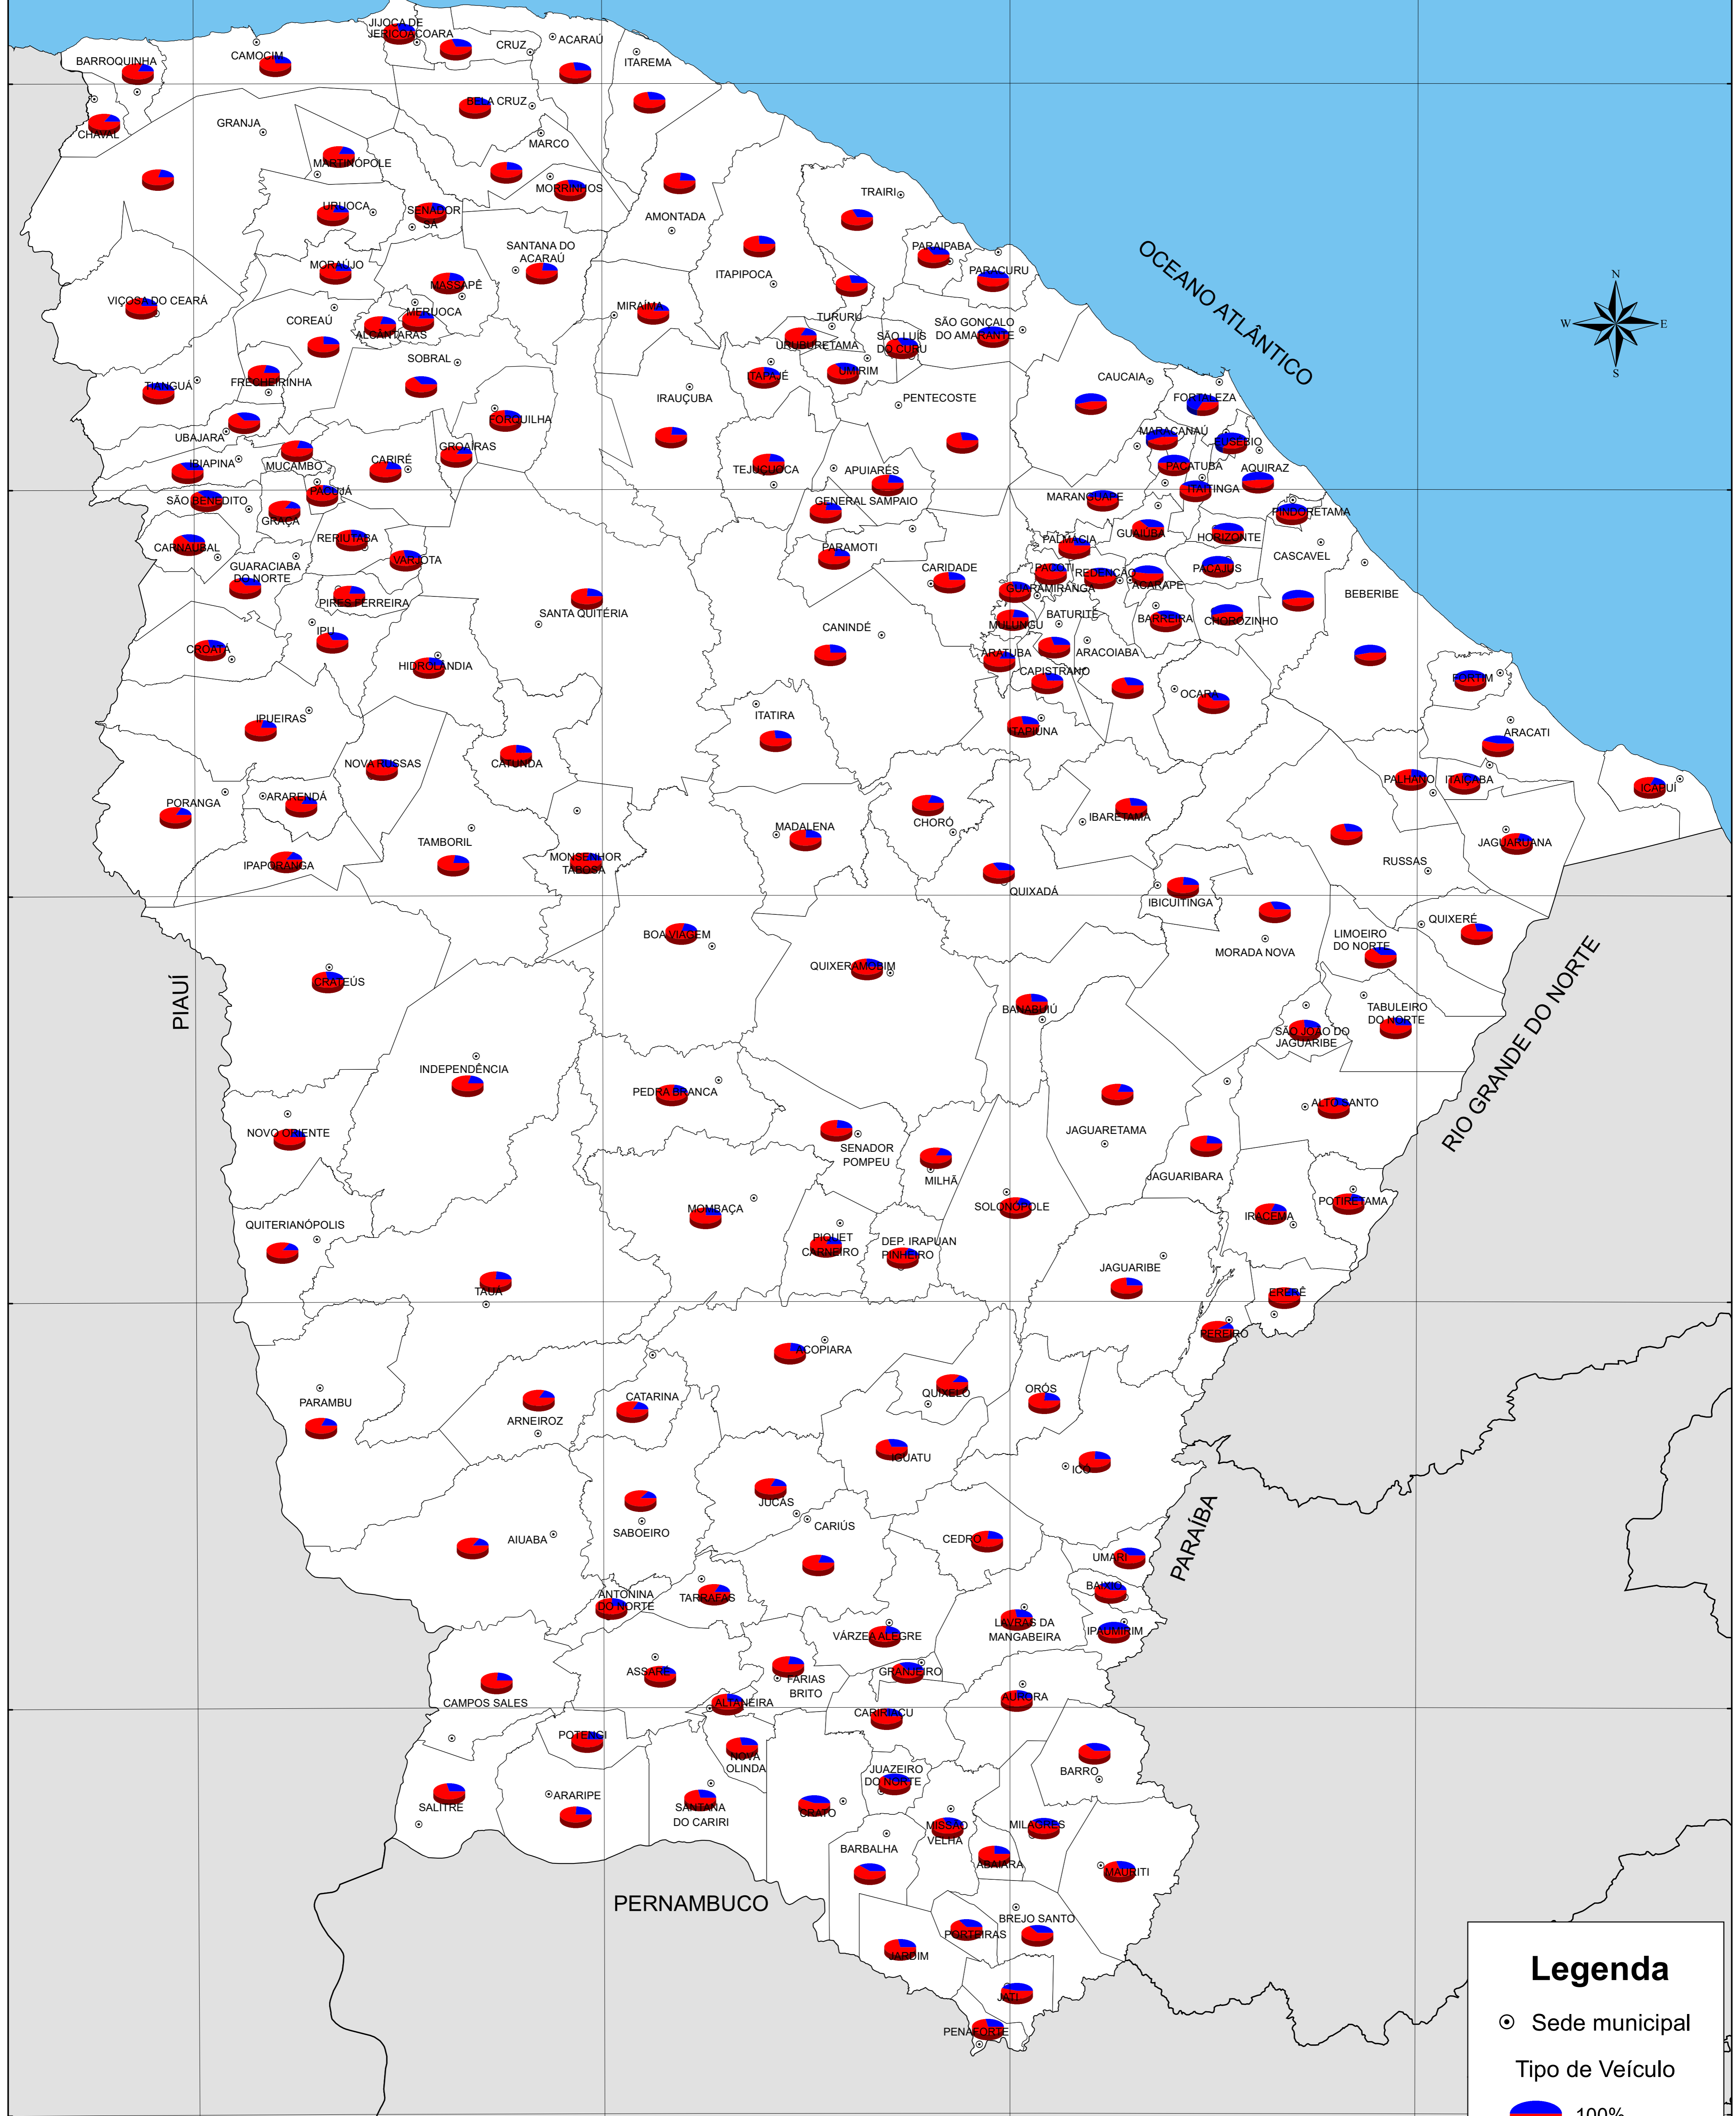

-41°0'0"

-40°0'0"

-39°0'0"

-38°0'0"

COMPARATIVO DOS VEÍCULOS DO TIPO AUTOMÓVEL E MOTOCICLETA - 2017

-3°0'0"

-4°0'0"

-5°0'0"

-6°0'0"

-7°0'0"

-8°0'0"

Legenda

- ⊙ Sede municipal
- Tipo de Veículo
-  100%
-  Automóveis
-  Motocicletas