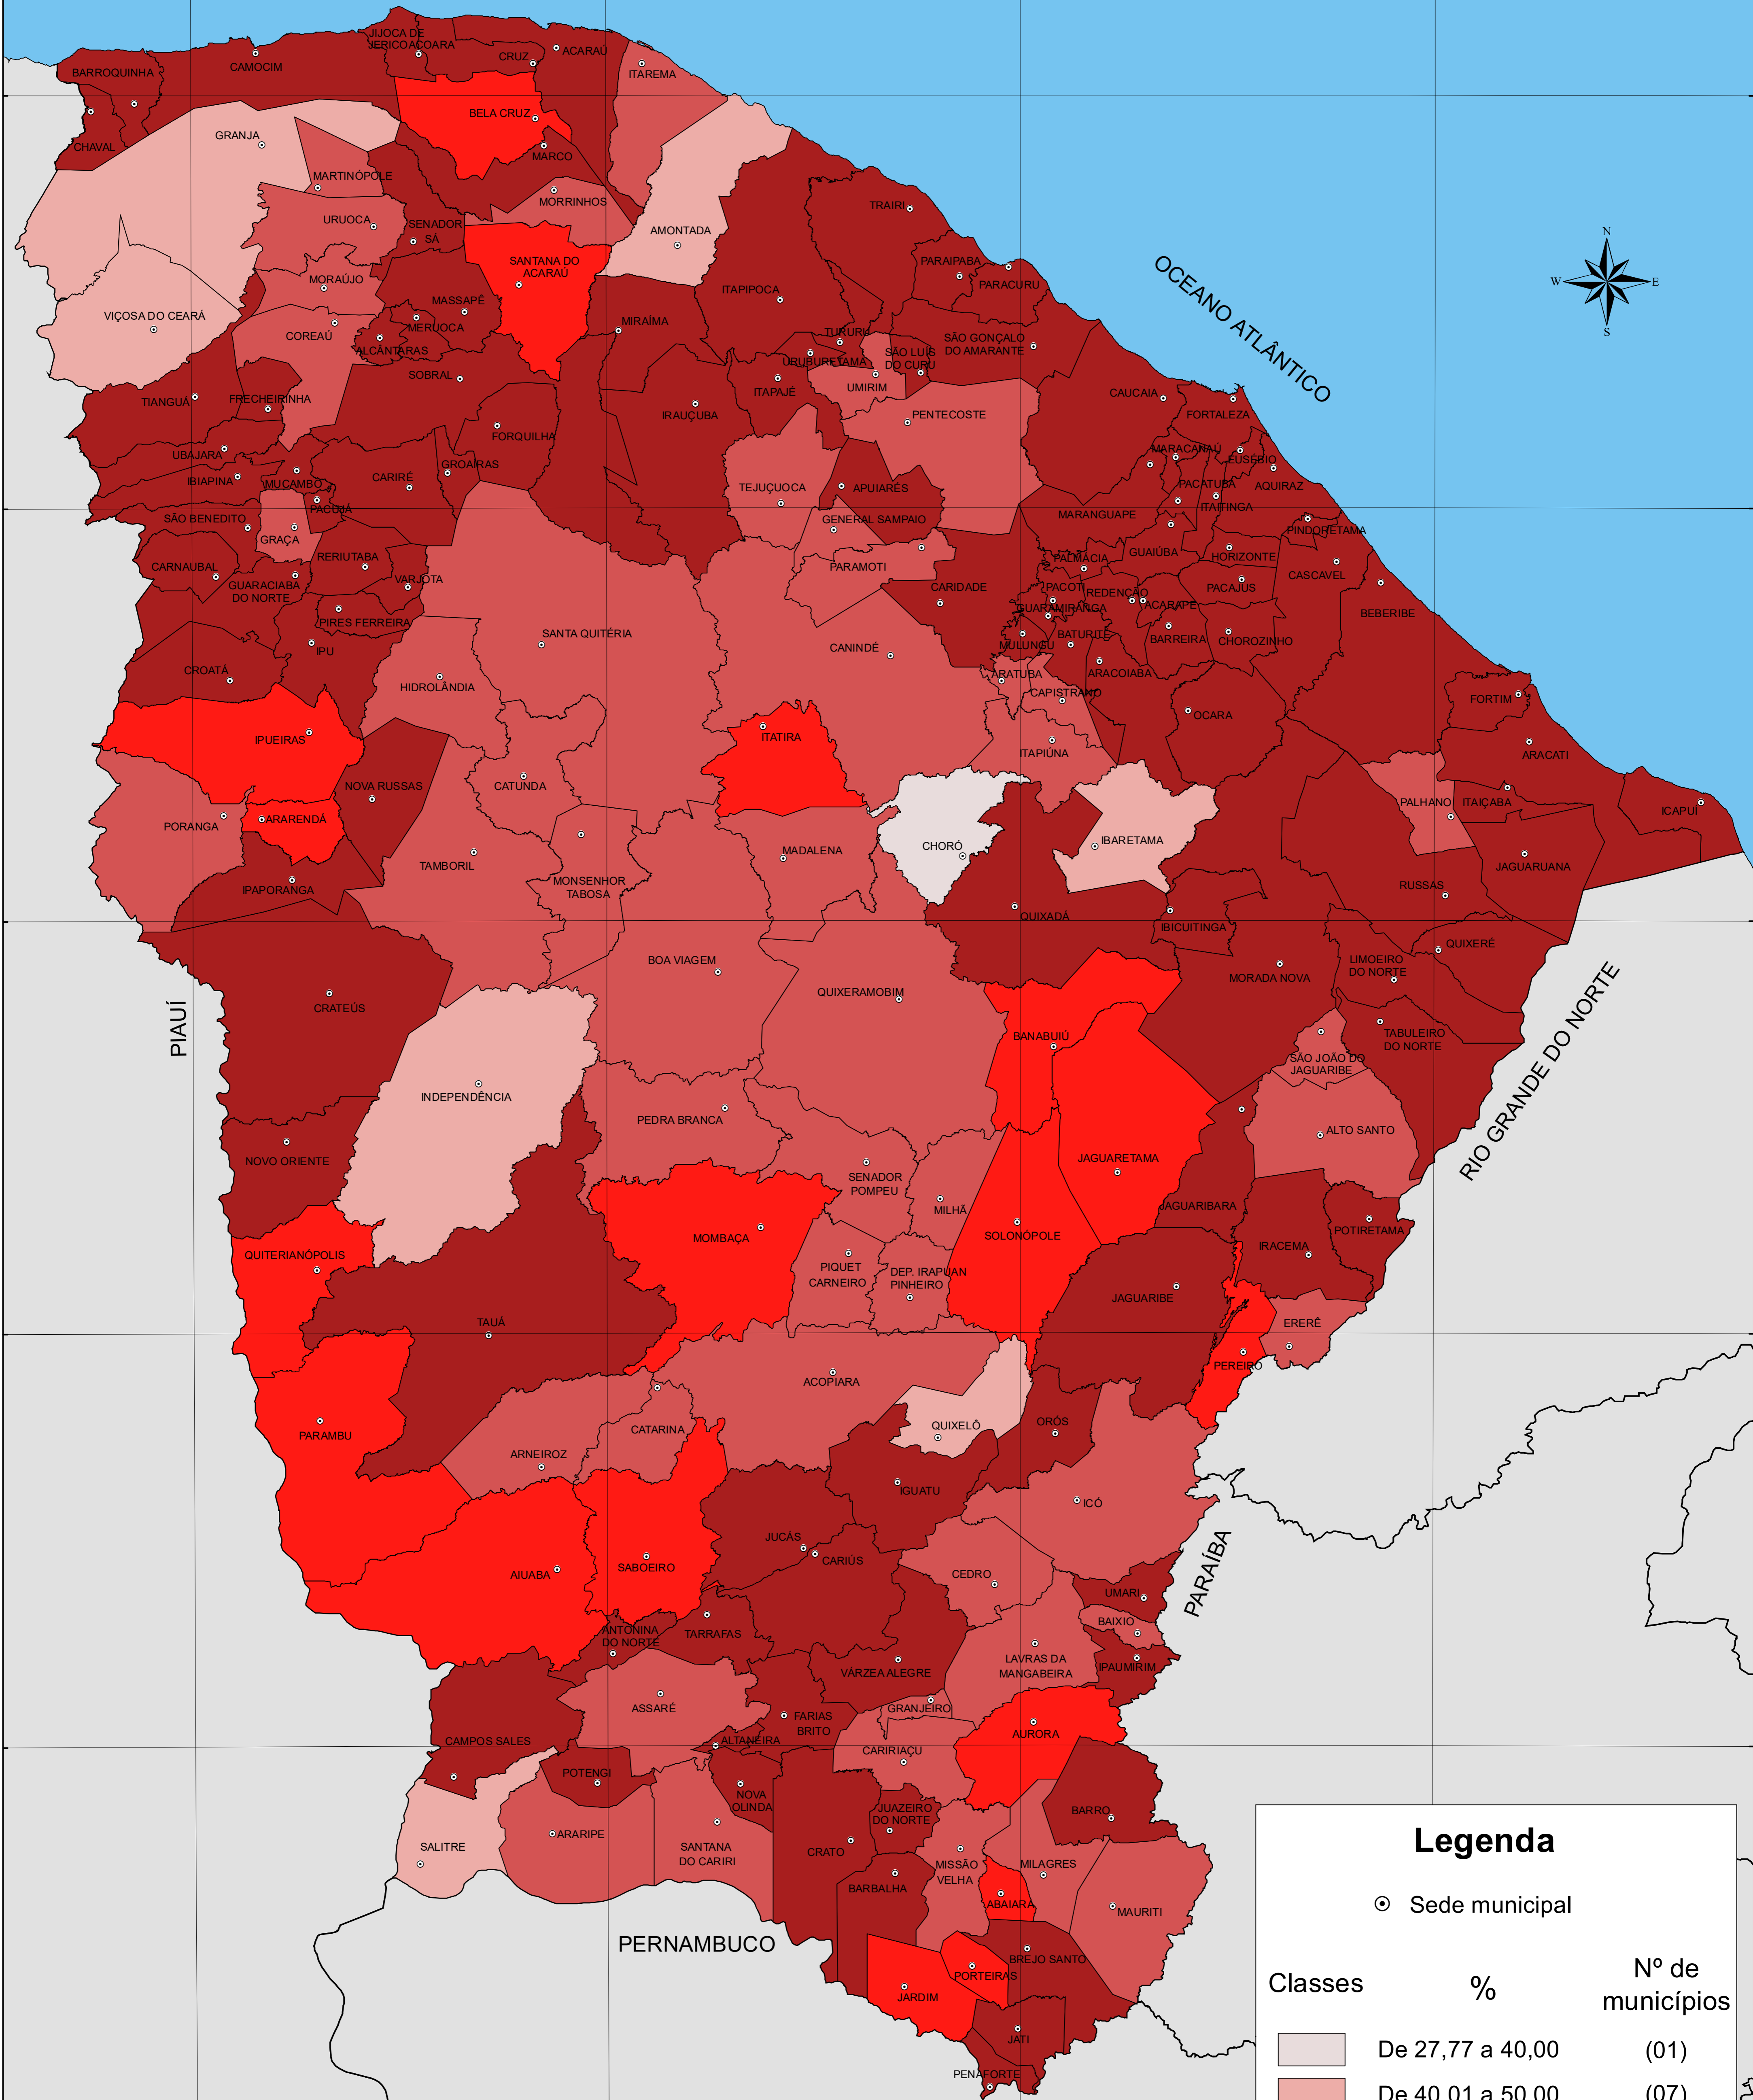

DOMICÍLIOS COM COLETA DE LIXO ADEQUADA 2022

Legenda

⊙ Sede municipal

Classes	%	Nº de municípios
	De 27,77 a 40,00	(01)
	De 40,01 a 50,00	(07)
	De 50,01 a 60,00	(18)
	De 60,01 a 70,00	(49)
	De 70,01 a 99,62	(109)