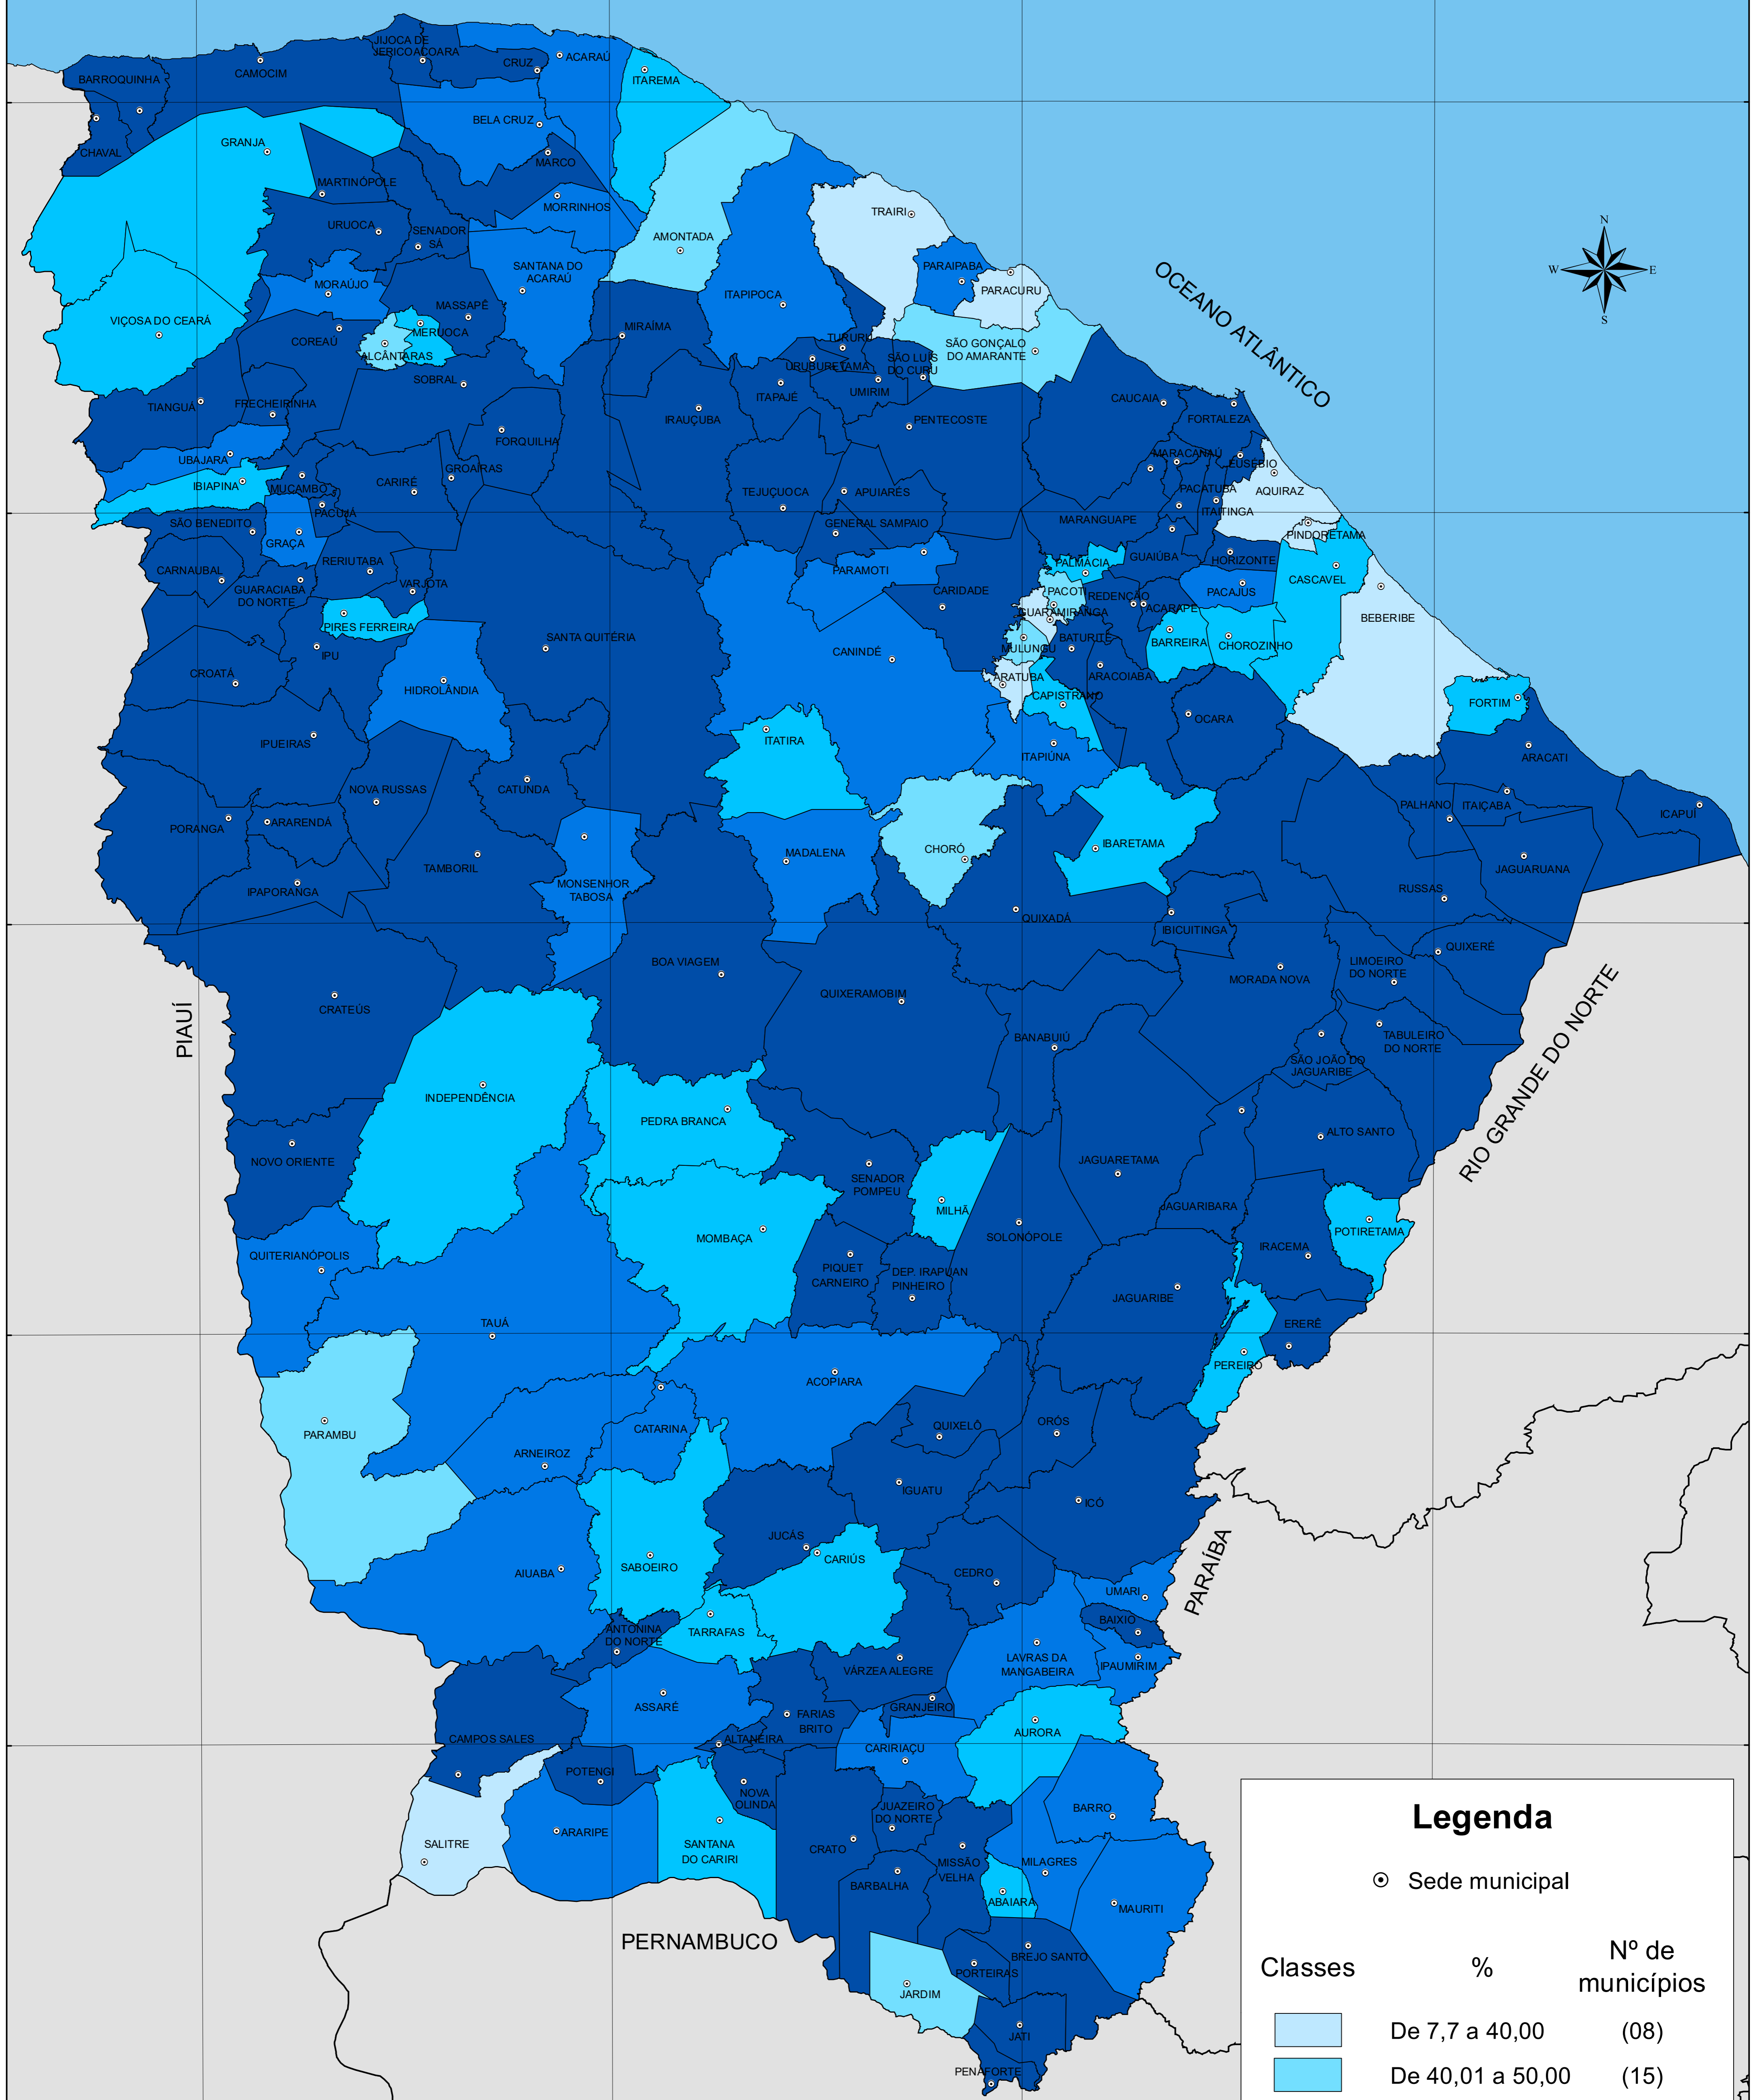

DOMICÍLIOS COM ABASTECIMENTO DE ÁGUA ADEQUADO 2022

Legenda

⊙ Sede municipal

Classes	%	Nº de municípios
	De 7,7 a 40,00	(08)
	De 40,01 a 50,00	(15)
	De 50,01 a 60,00	(16)
	De 60,01 a 70,00	(60)
	De 70,01 a 96,95	(85)