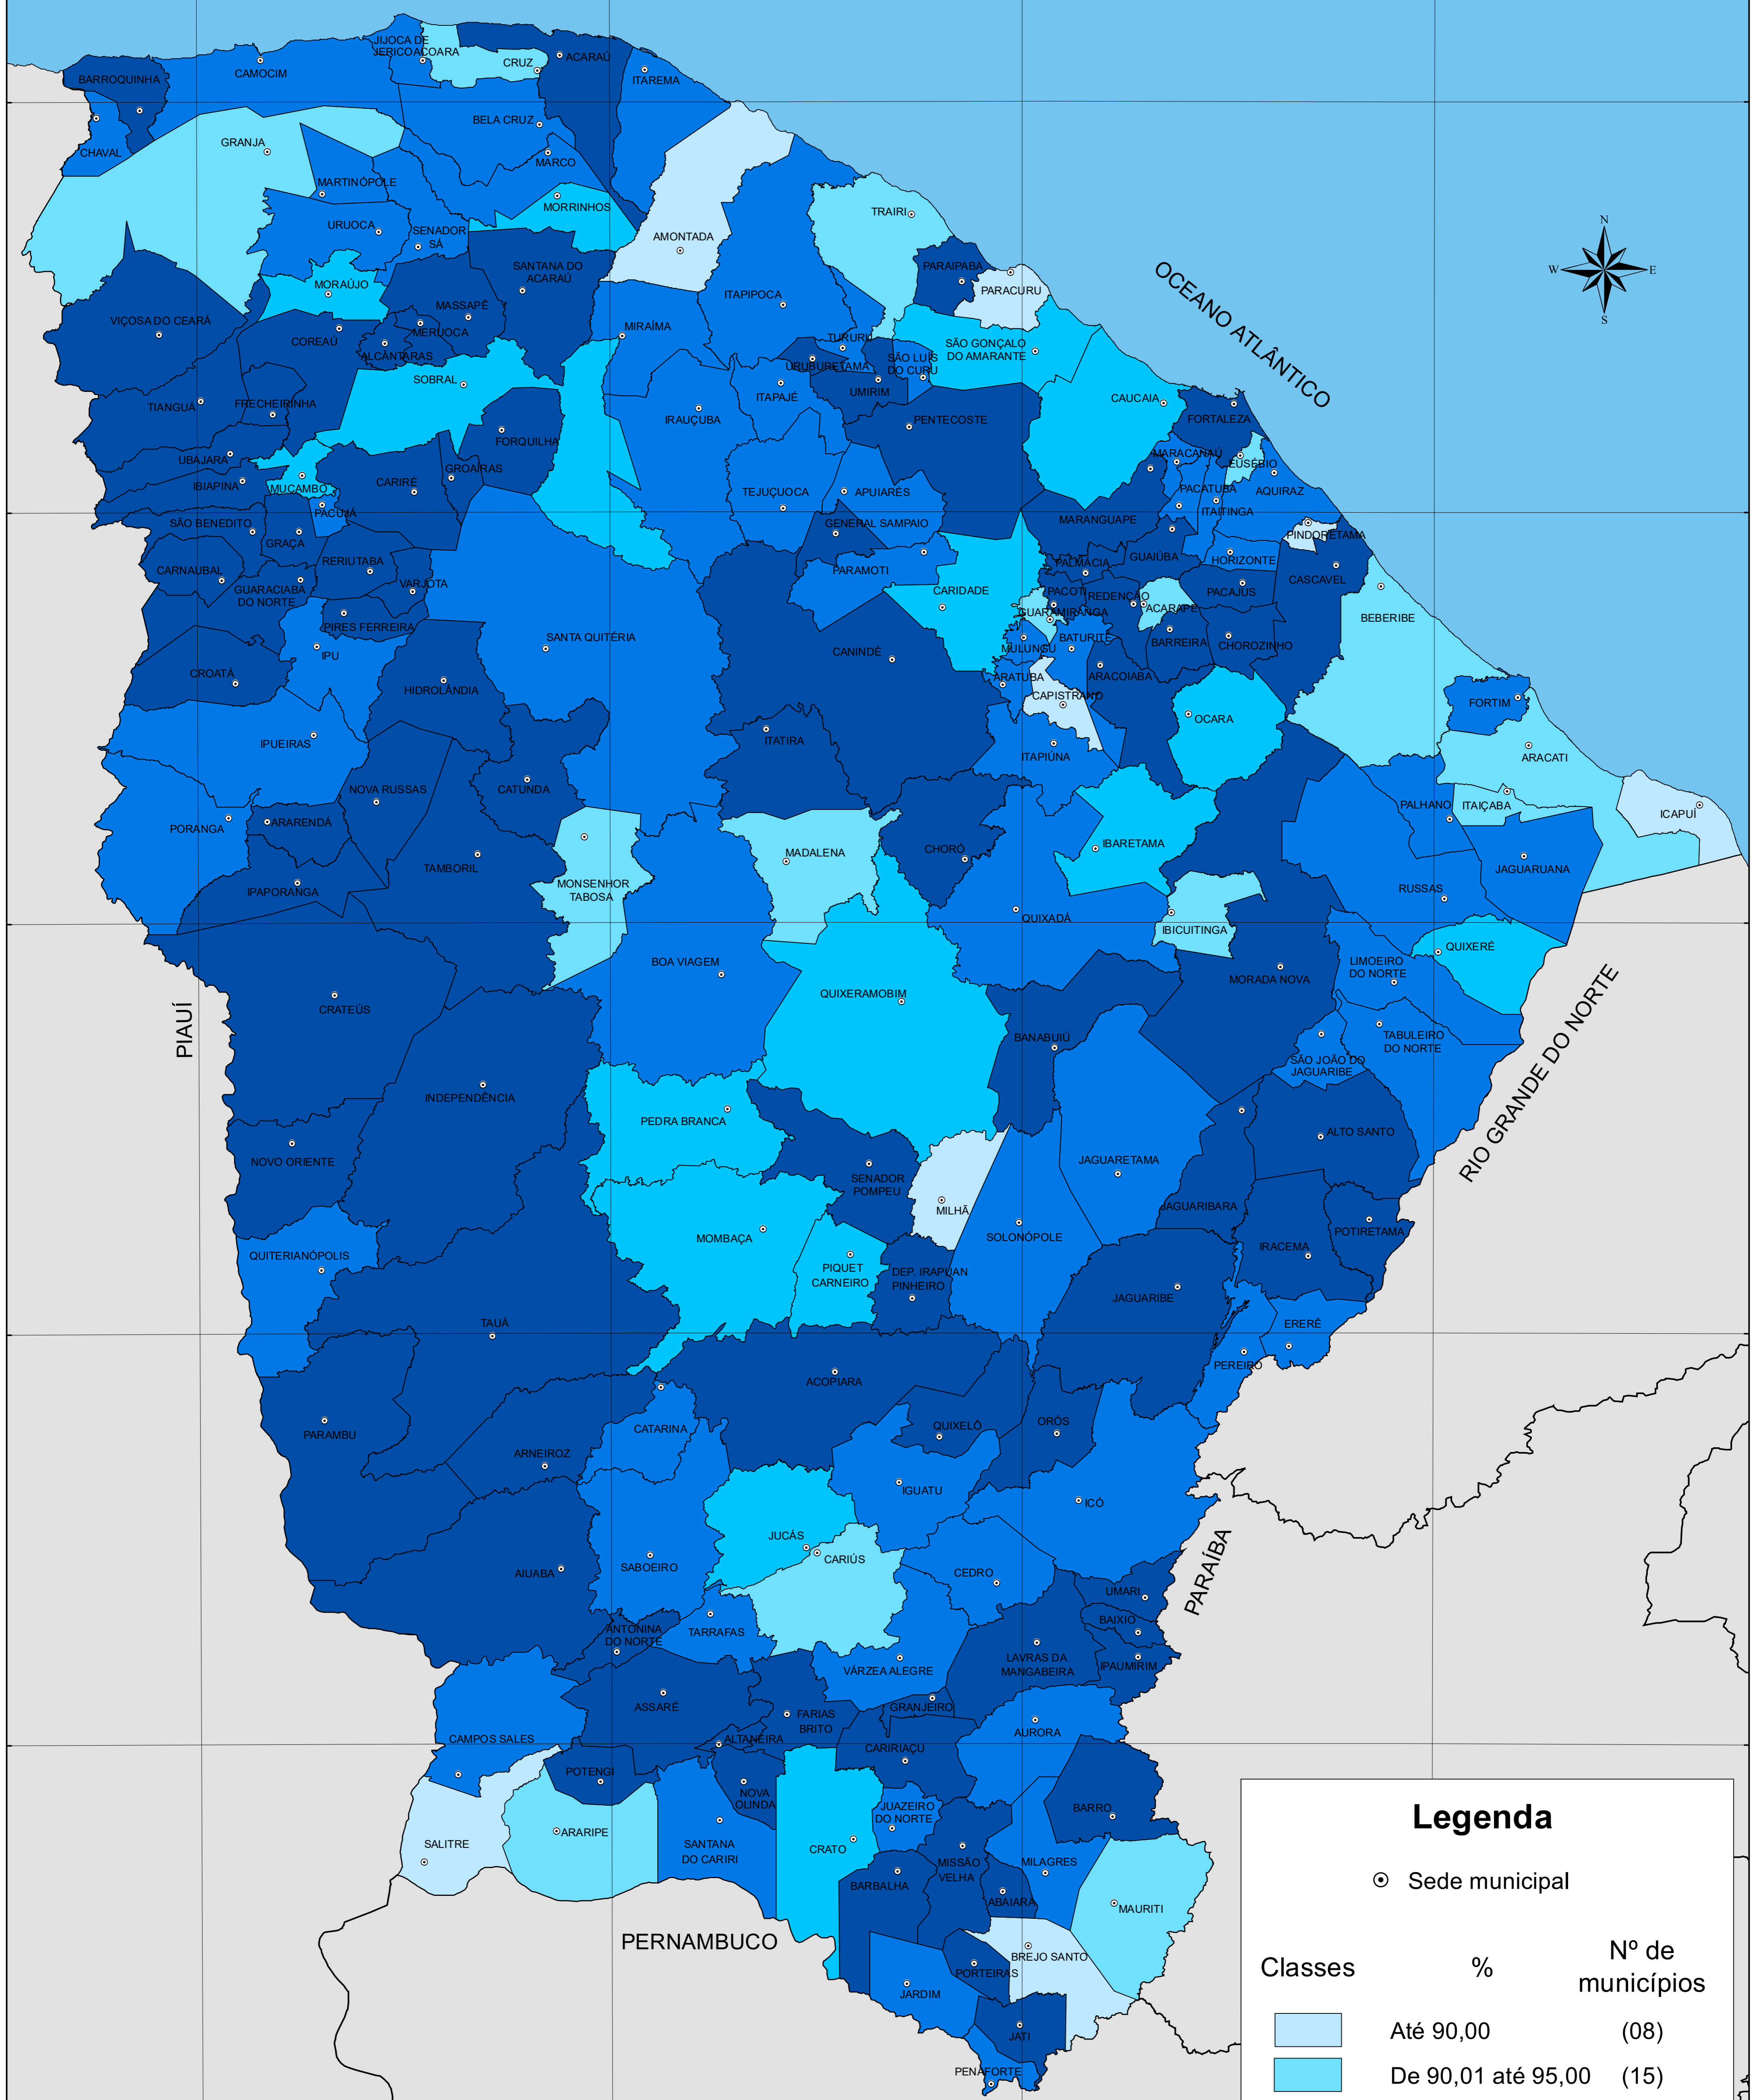

ABASTECIMENTO DE ÁGUA URBANO - 2022

Legenda

⊙ Sede municipal

Classes	%	Nº de municípios
	Até 90,00	(08)
	De 90,01 até 95,00	(15)
	De 95,01 até 97,00	(16)
	De 97,01 a 99,00	(60)
	Acima de 99,00	(85)