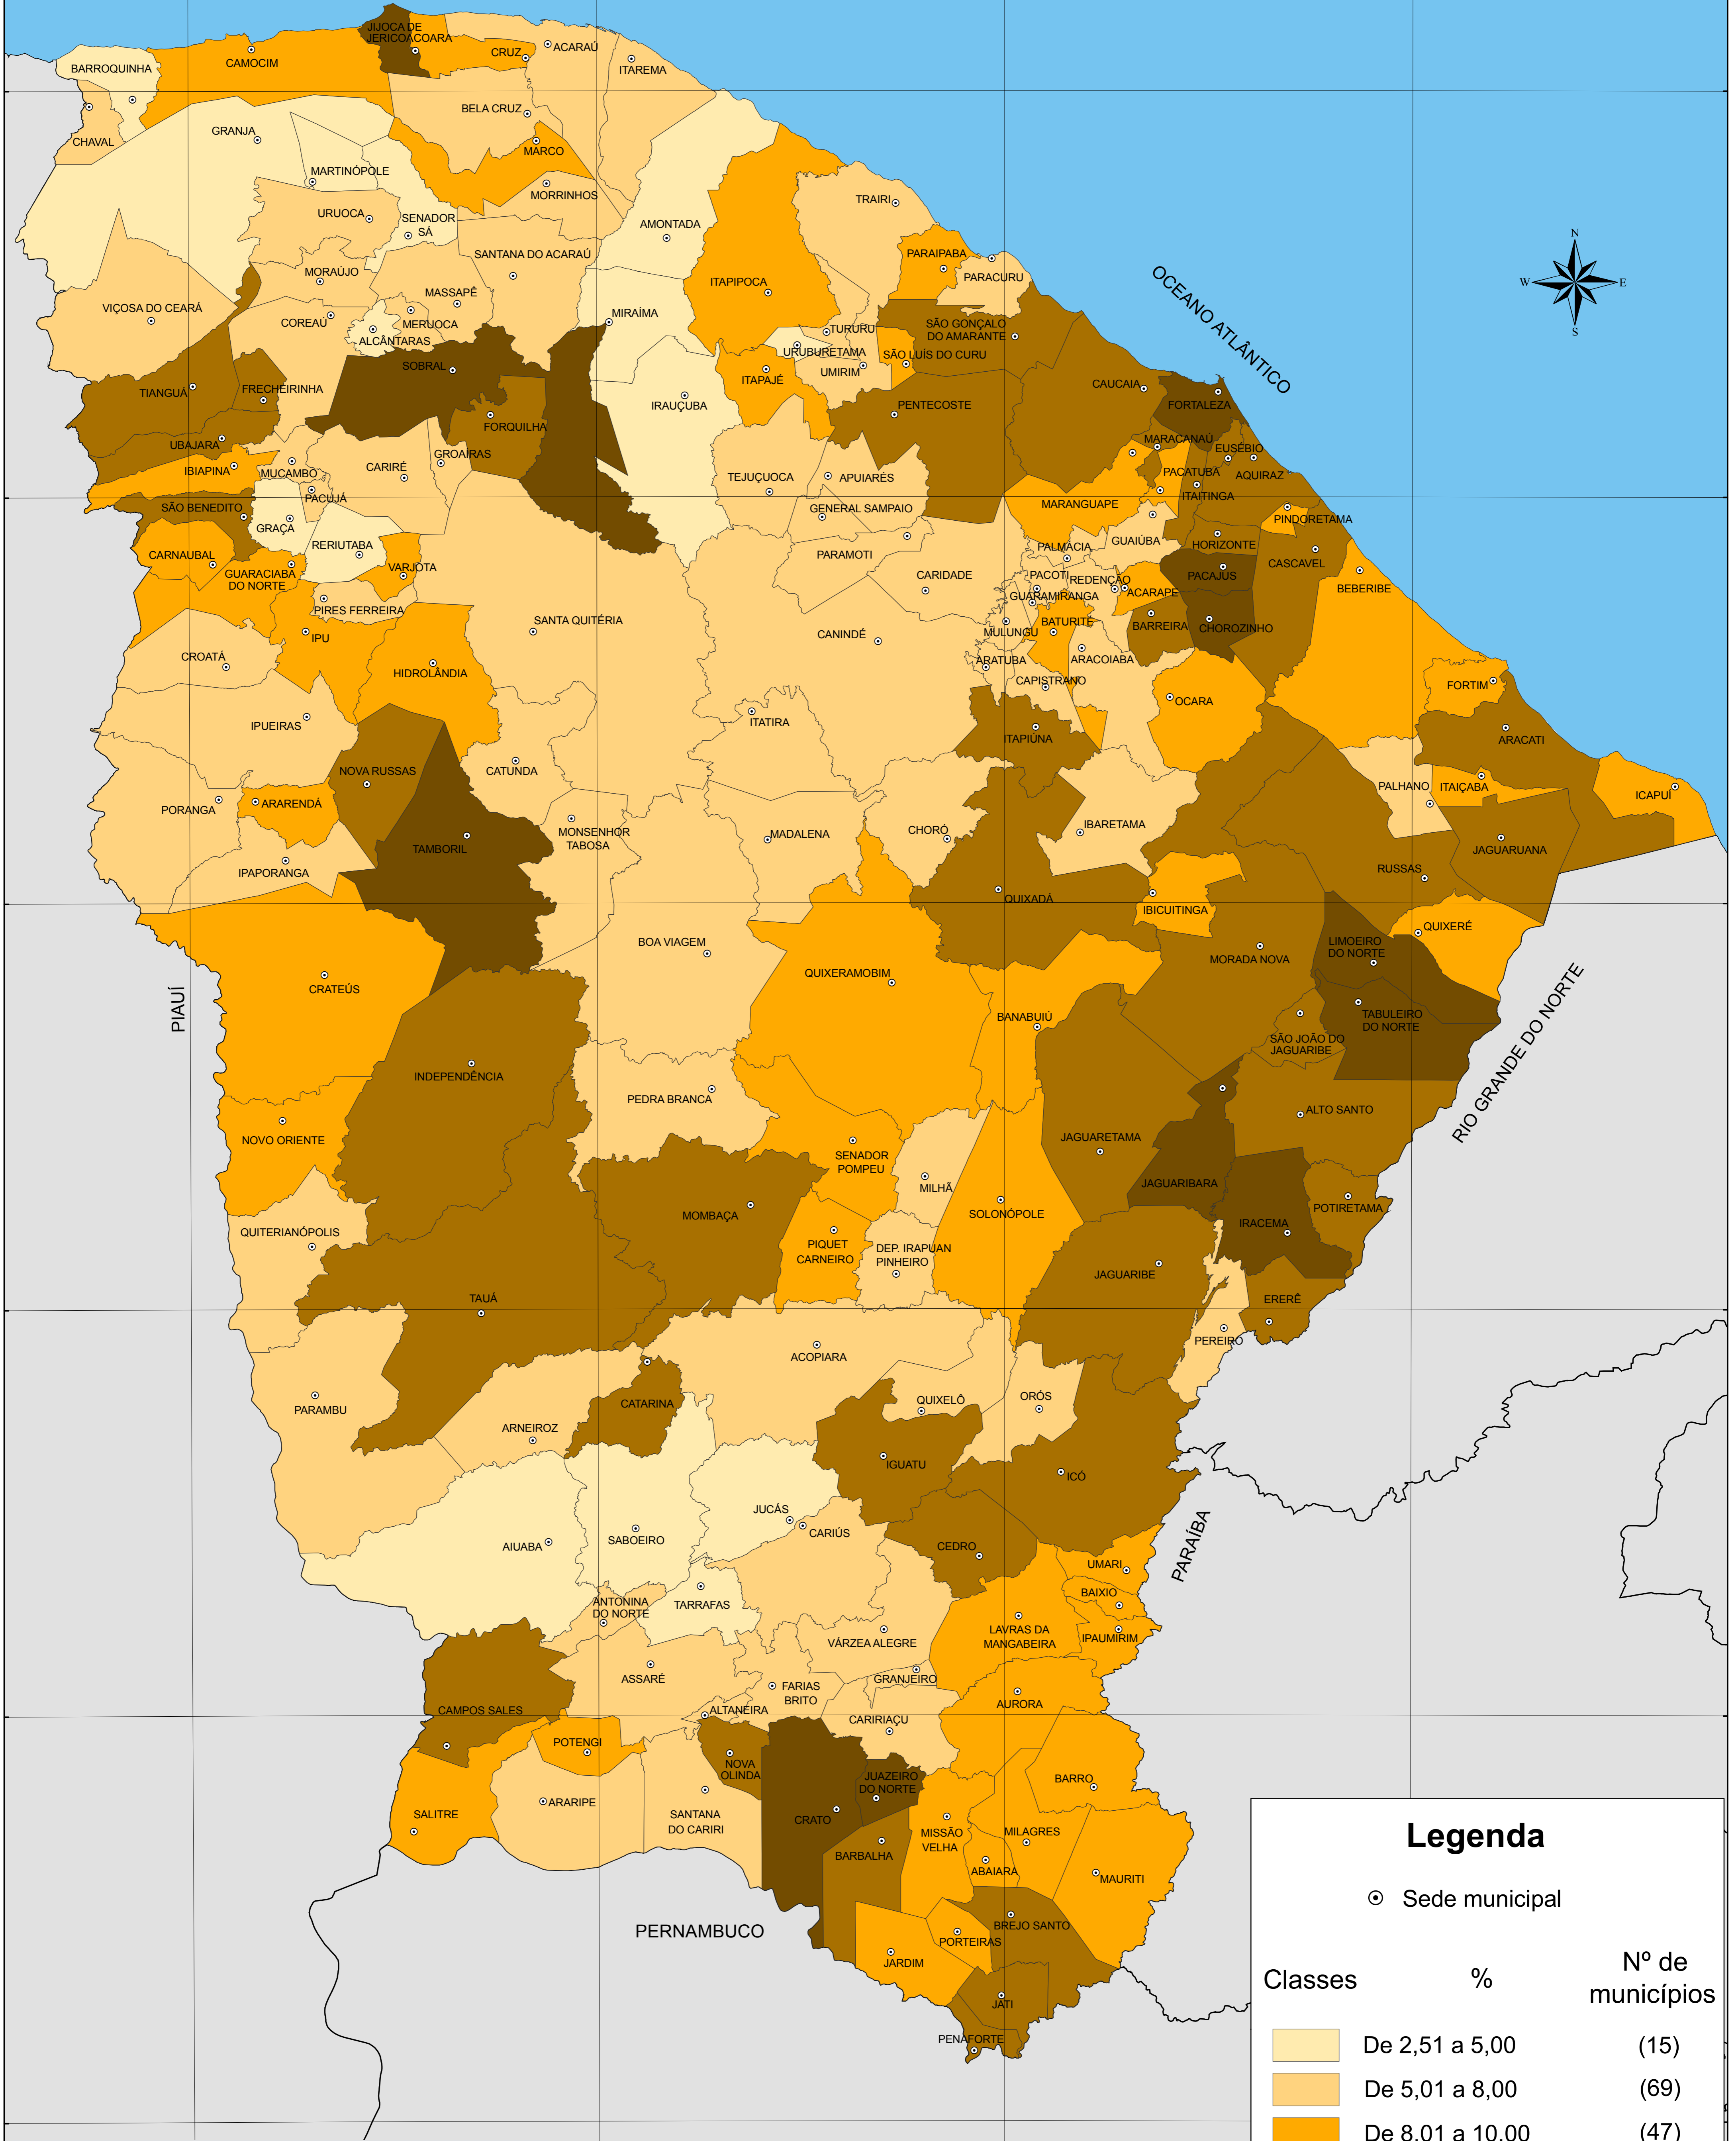

# PERCENTUAL DE PESSOAS QUE VIVEM EM DOMICÍLIOS COM CARRO - 2000

**Legenda**

⊙ Sede municipal

Classes	%	Nº de municípios
	De 2,51 a 5,00	(15)
	De 5,01 a 8,00	(69)
	De 8,01 a 10,00	(47)
	De 10,01 a 15,00	(41)
	De 15,01 a 28,65	(12)