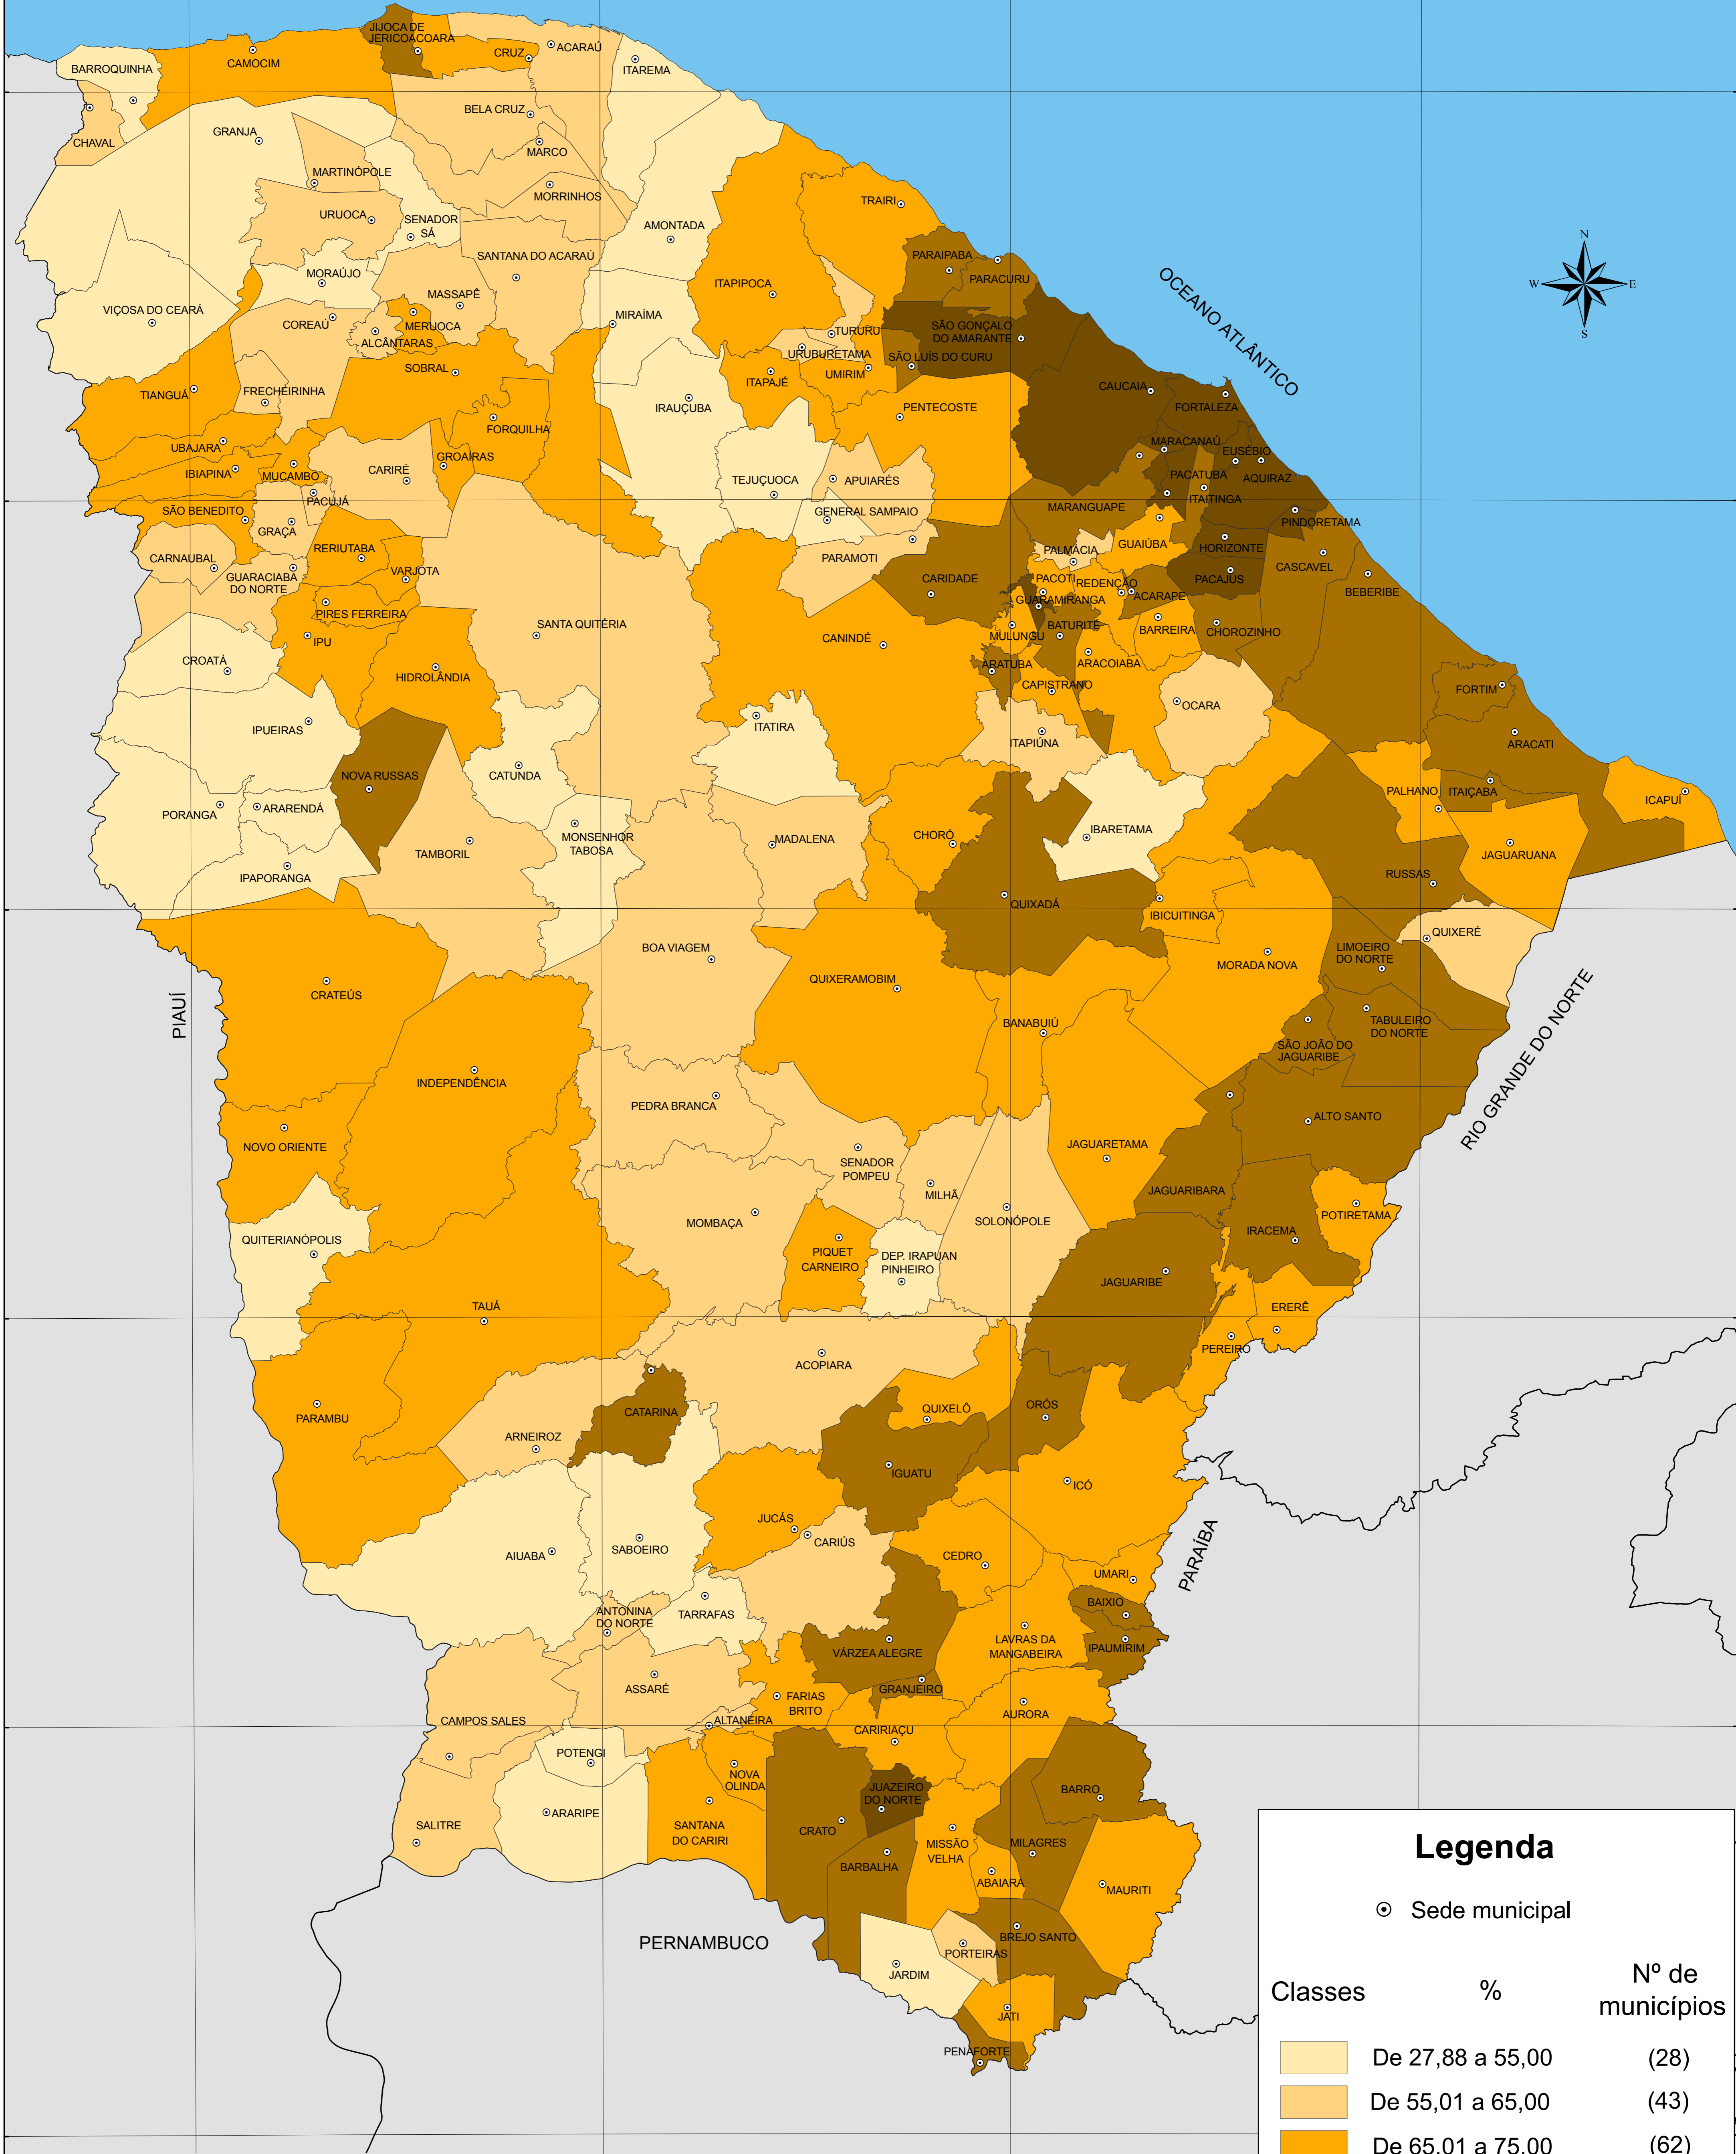

PERCENTUAL DE DOMICÍLIOS COM TELEFONE - 2010

Legenda

⊙ Sede municipal

Classes	%	Nº de municípios
	De 27,88 a 55,00	(28)
	De 55,01 a 65,00	(43)
	De 65,01 a 75,00	(62)
	De 75,01 a 85,00	(39)
	De 85,01 a 93,23	(12)