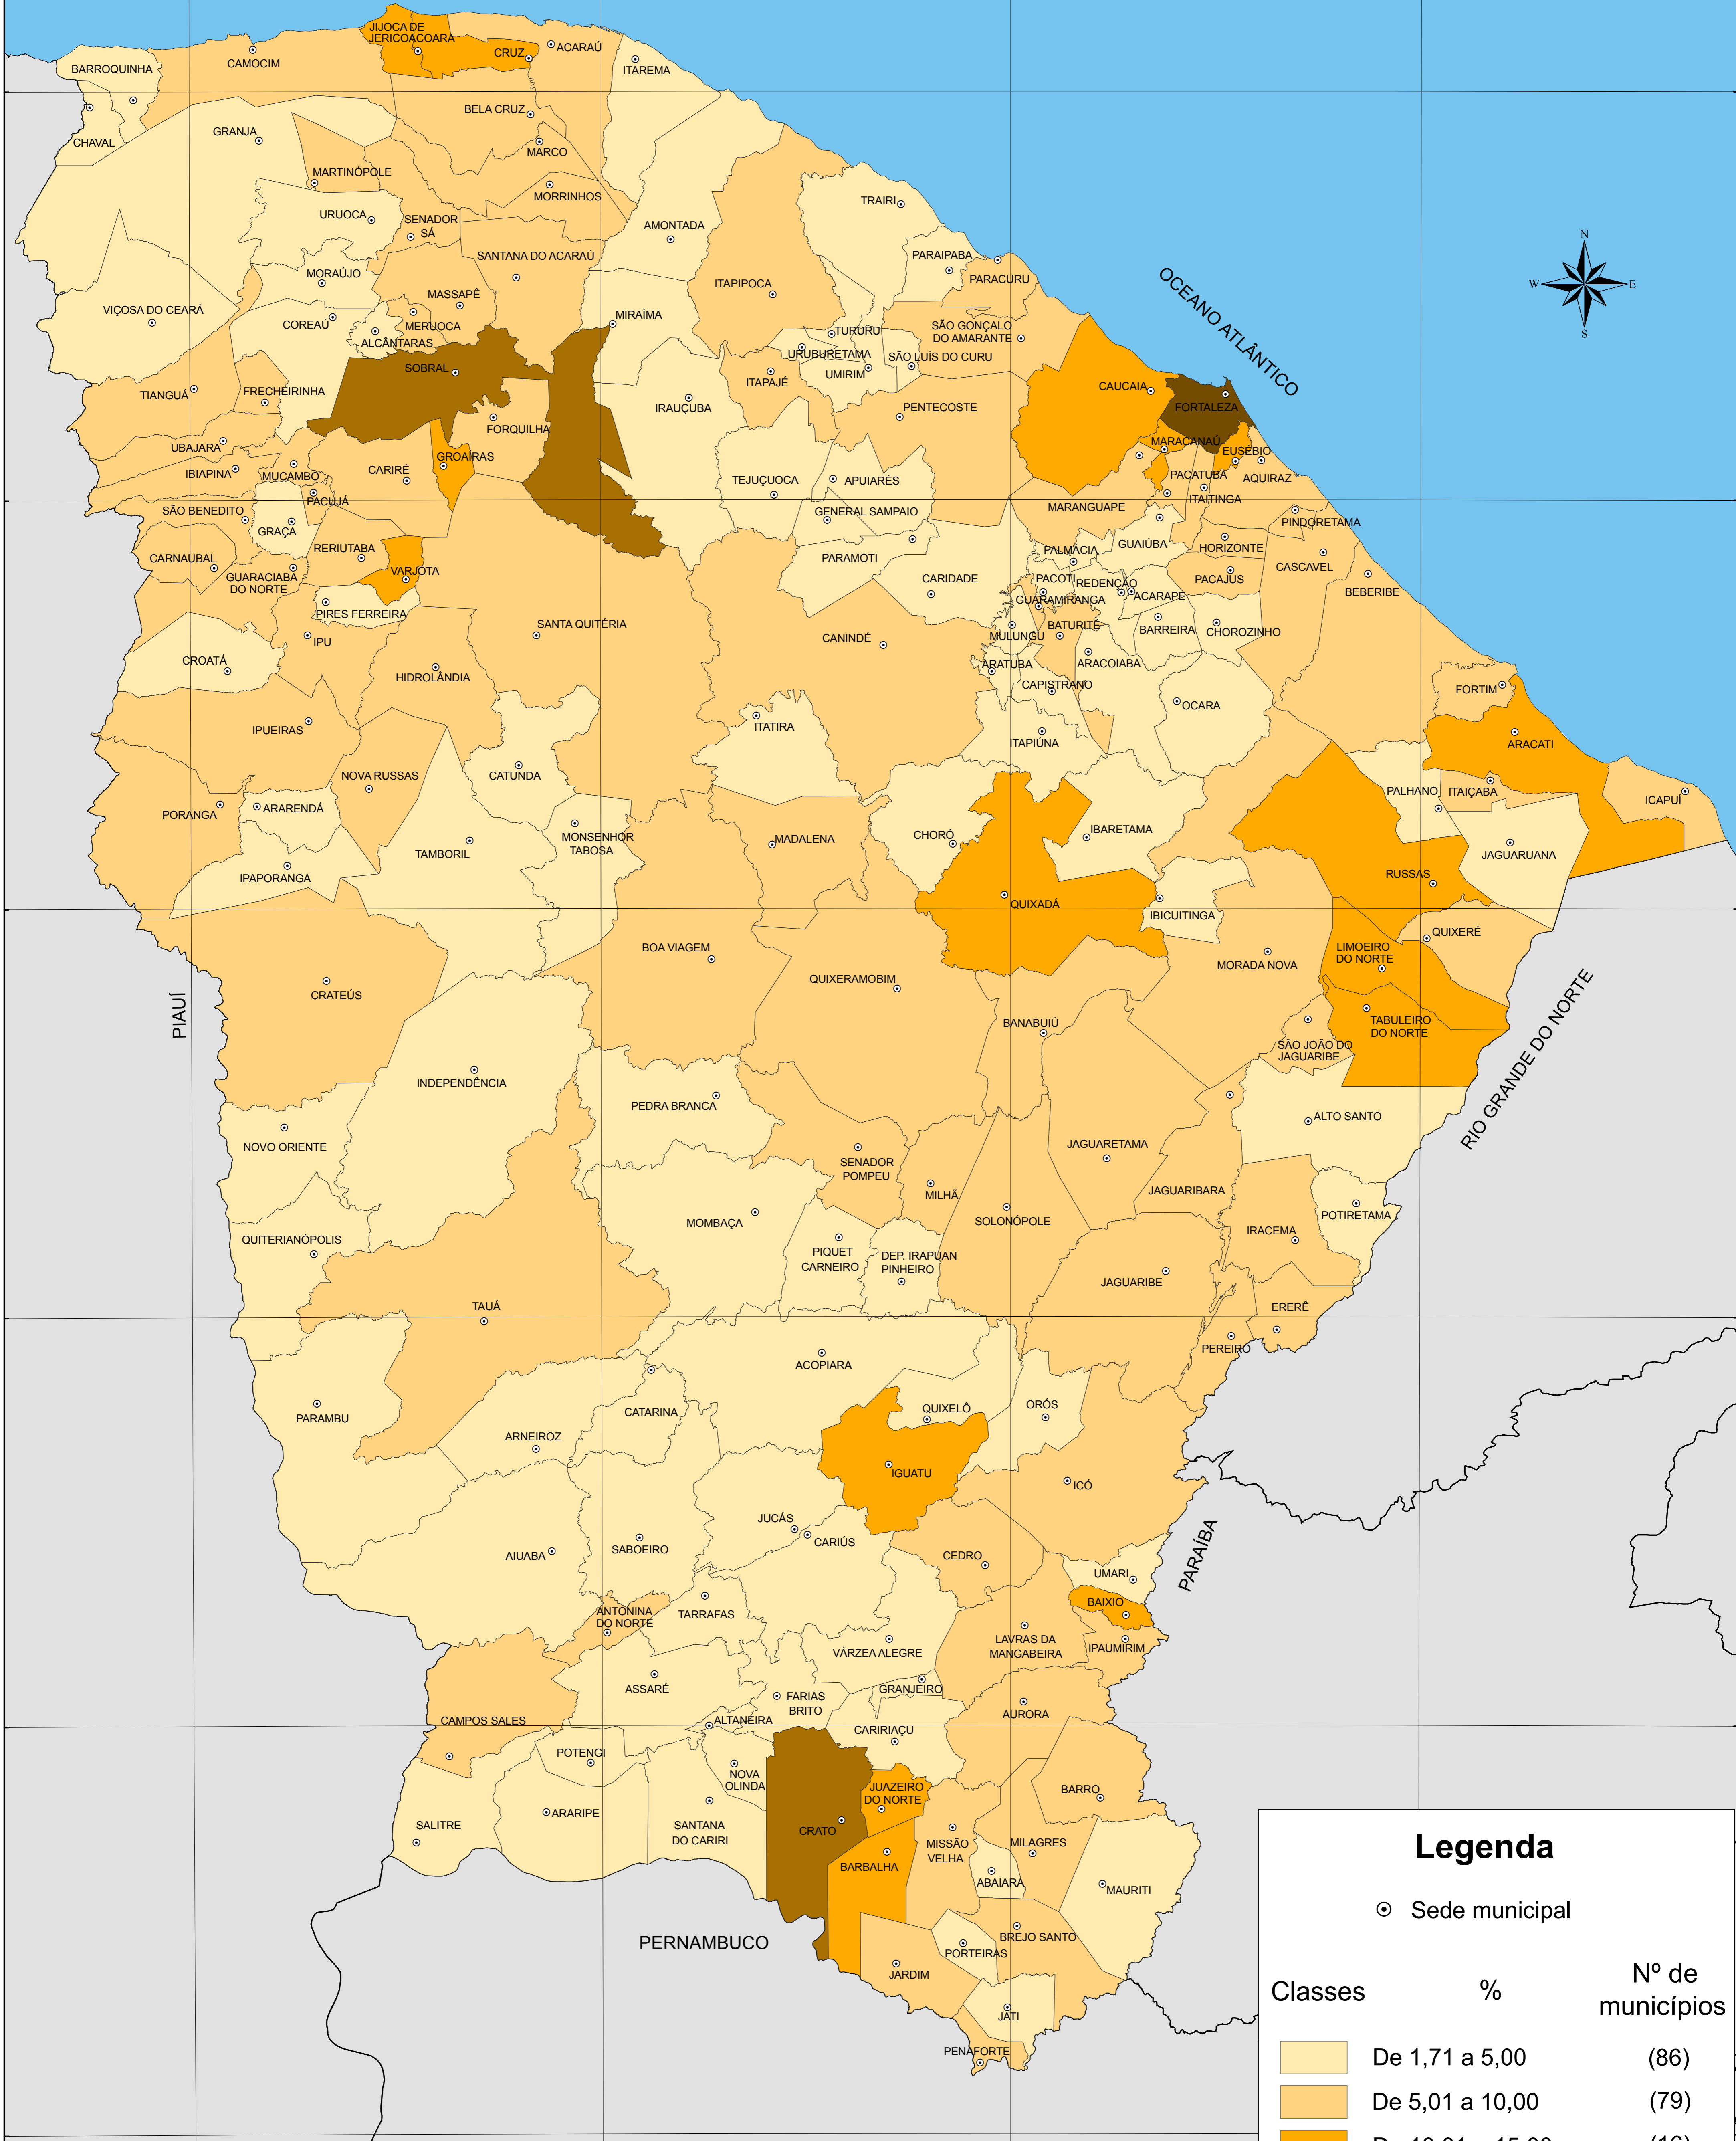

PERCENTUAL DE DOMICÍLIOS COM COMPUTADOR E INTERNET - 2010

Legenda

⊙ Sede municipal

Classes	%	Nº de municípios
	De 1,71 a 5,00	(86)
	De 5,01 a 10,00	(79)
	De 10,01 a 15,00	(16)
	De 15,01 a 20,00	(02)
	De 20,01 a 30,13	(01)