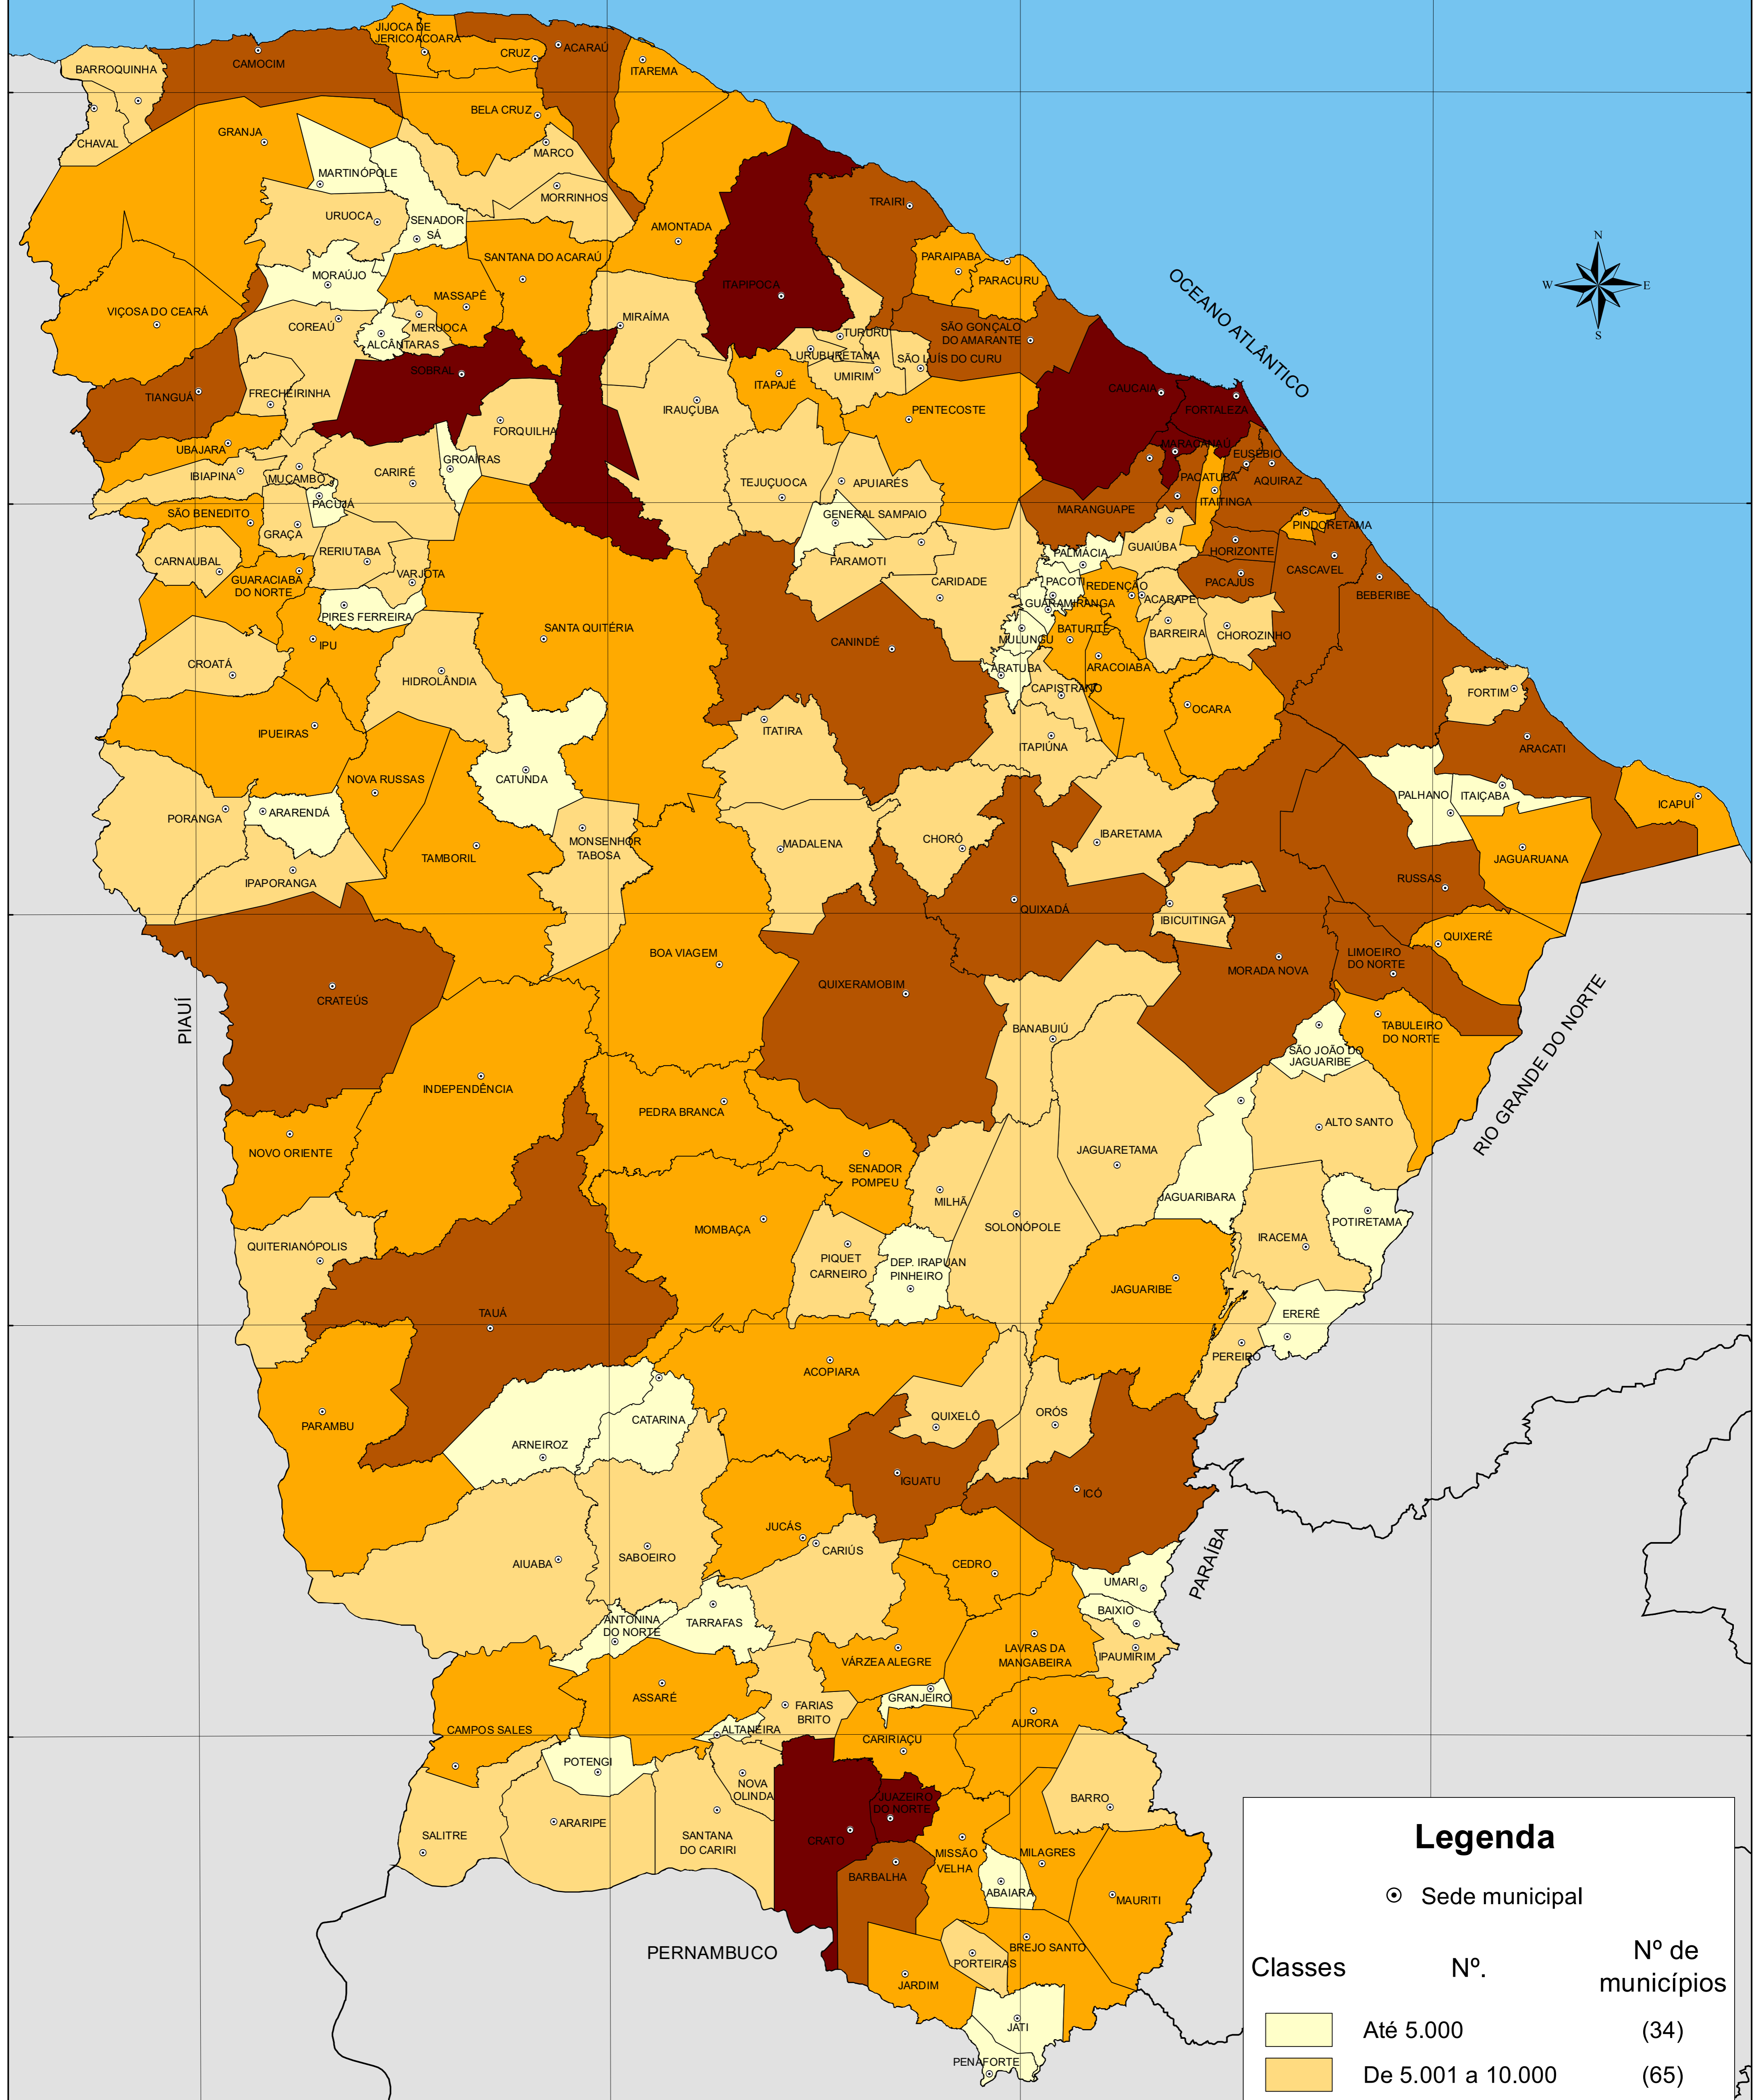

# NÚMERO DE DOMICÍLIOS PARTICULARES PERMANENTES - 2022

**Legenda**

⊙ Sede municipal

Classes	Nº.	Nº de municípios
	Até 5.000	(34)
	De 5.001 a 10.000	(65)
	De 10.001 a 25.000	(53)
	De 25.001 a 50.000	(25)
	De 50.001 a 1.033.538	(07)