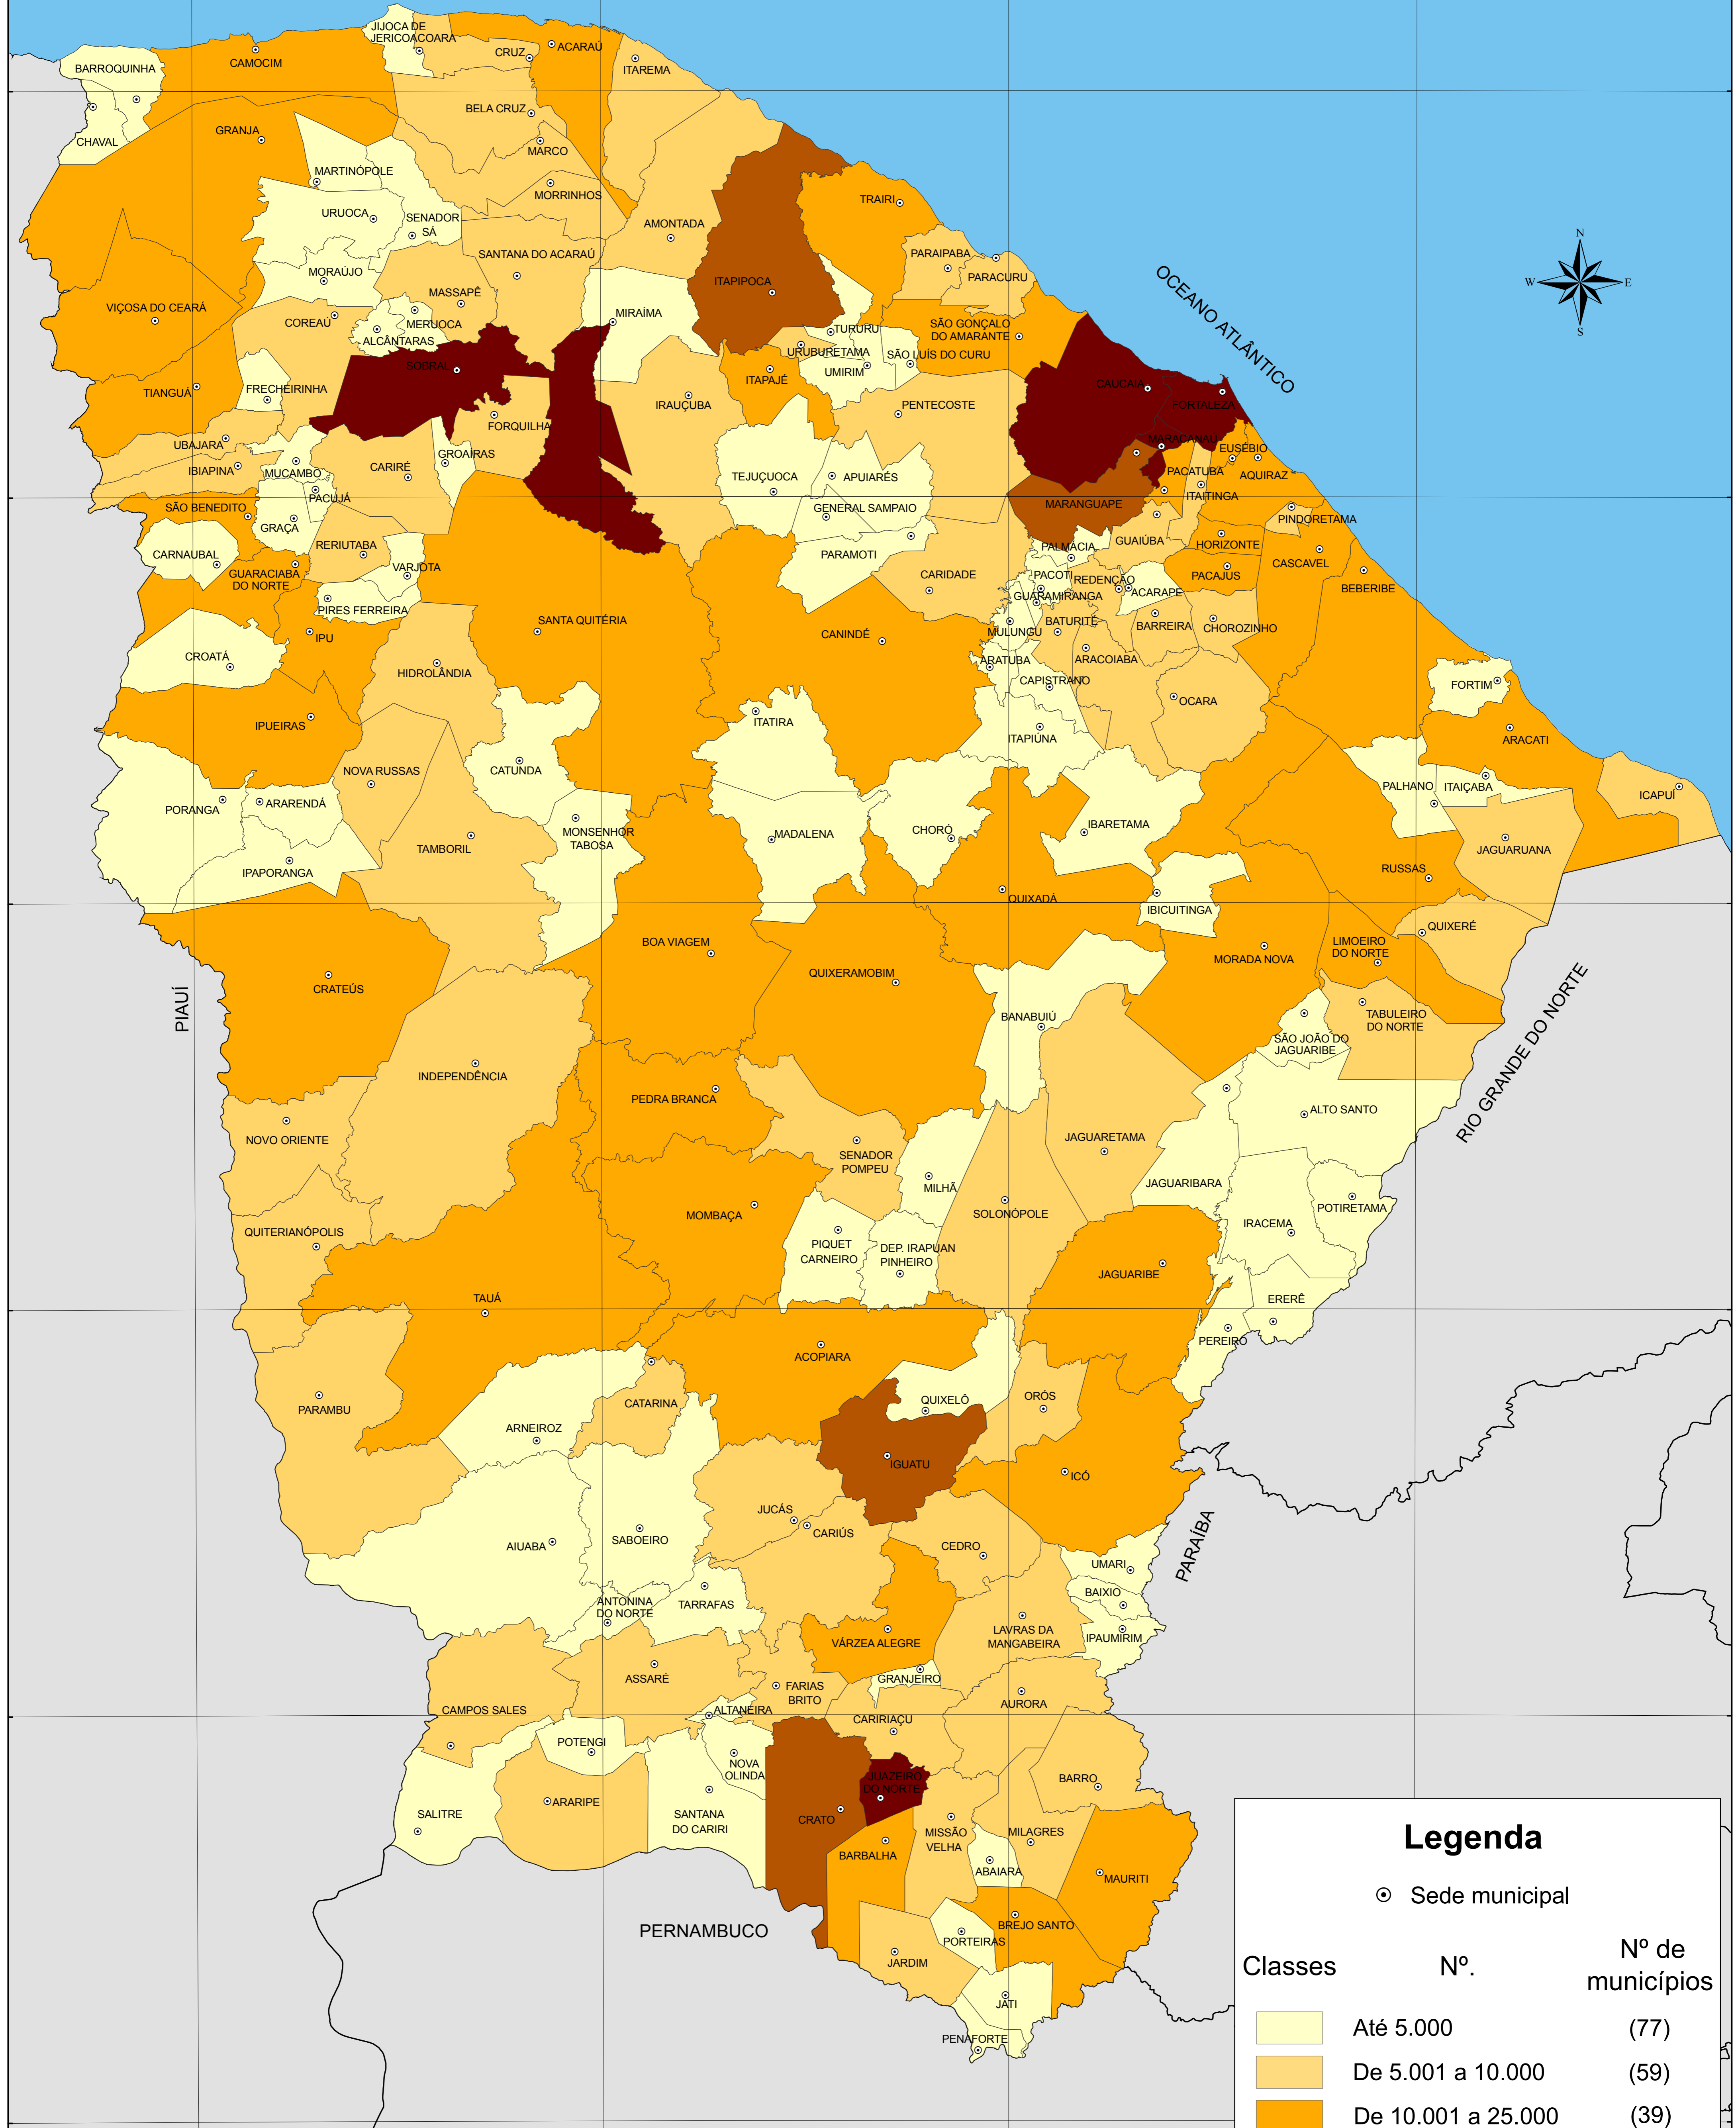

NÚMERO DE DOMICÍLIOS PARTICULARES PERMANENTES - 2010

Legenda

⊙ Sede municipal

Classes	Nº.	Nº de municípios
	Até 5.000	(77)
	De 5.001 a 10.000	(59)
	De 10.001 a 25.000	(39)
	De 25.001 a 50.000	(04)
	De 50.001 a 710.066	(05)