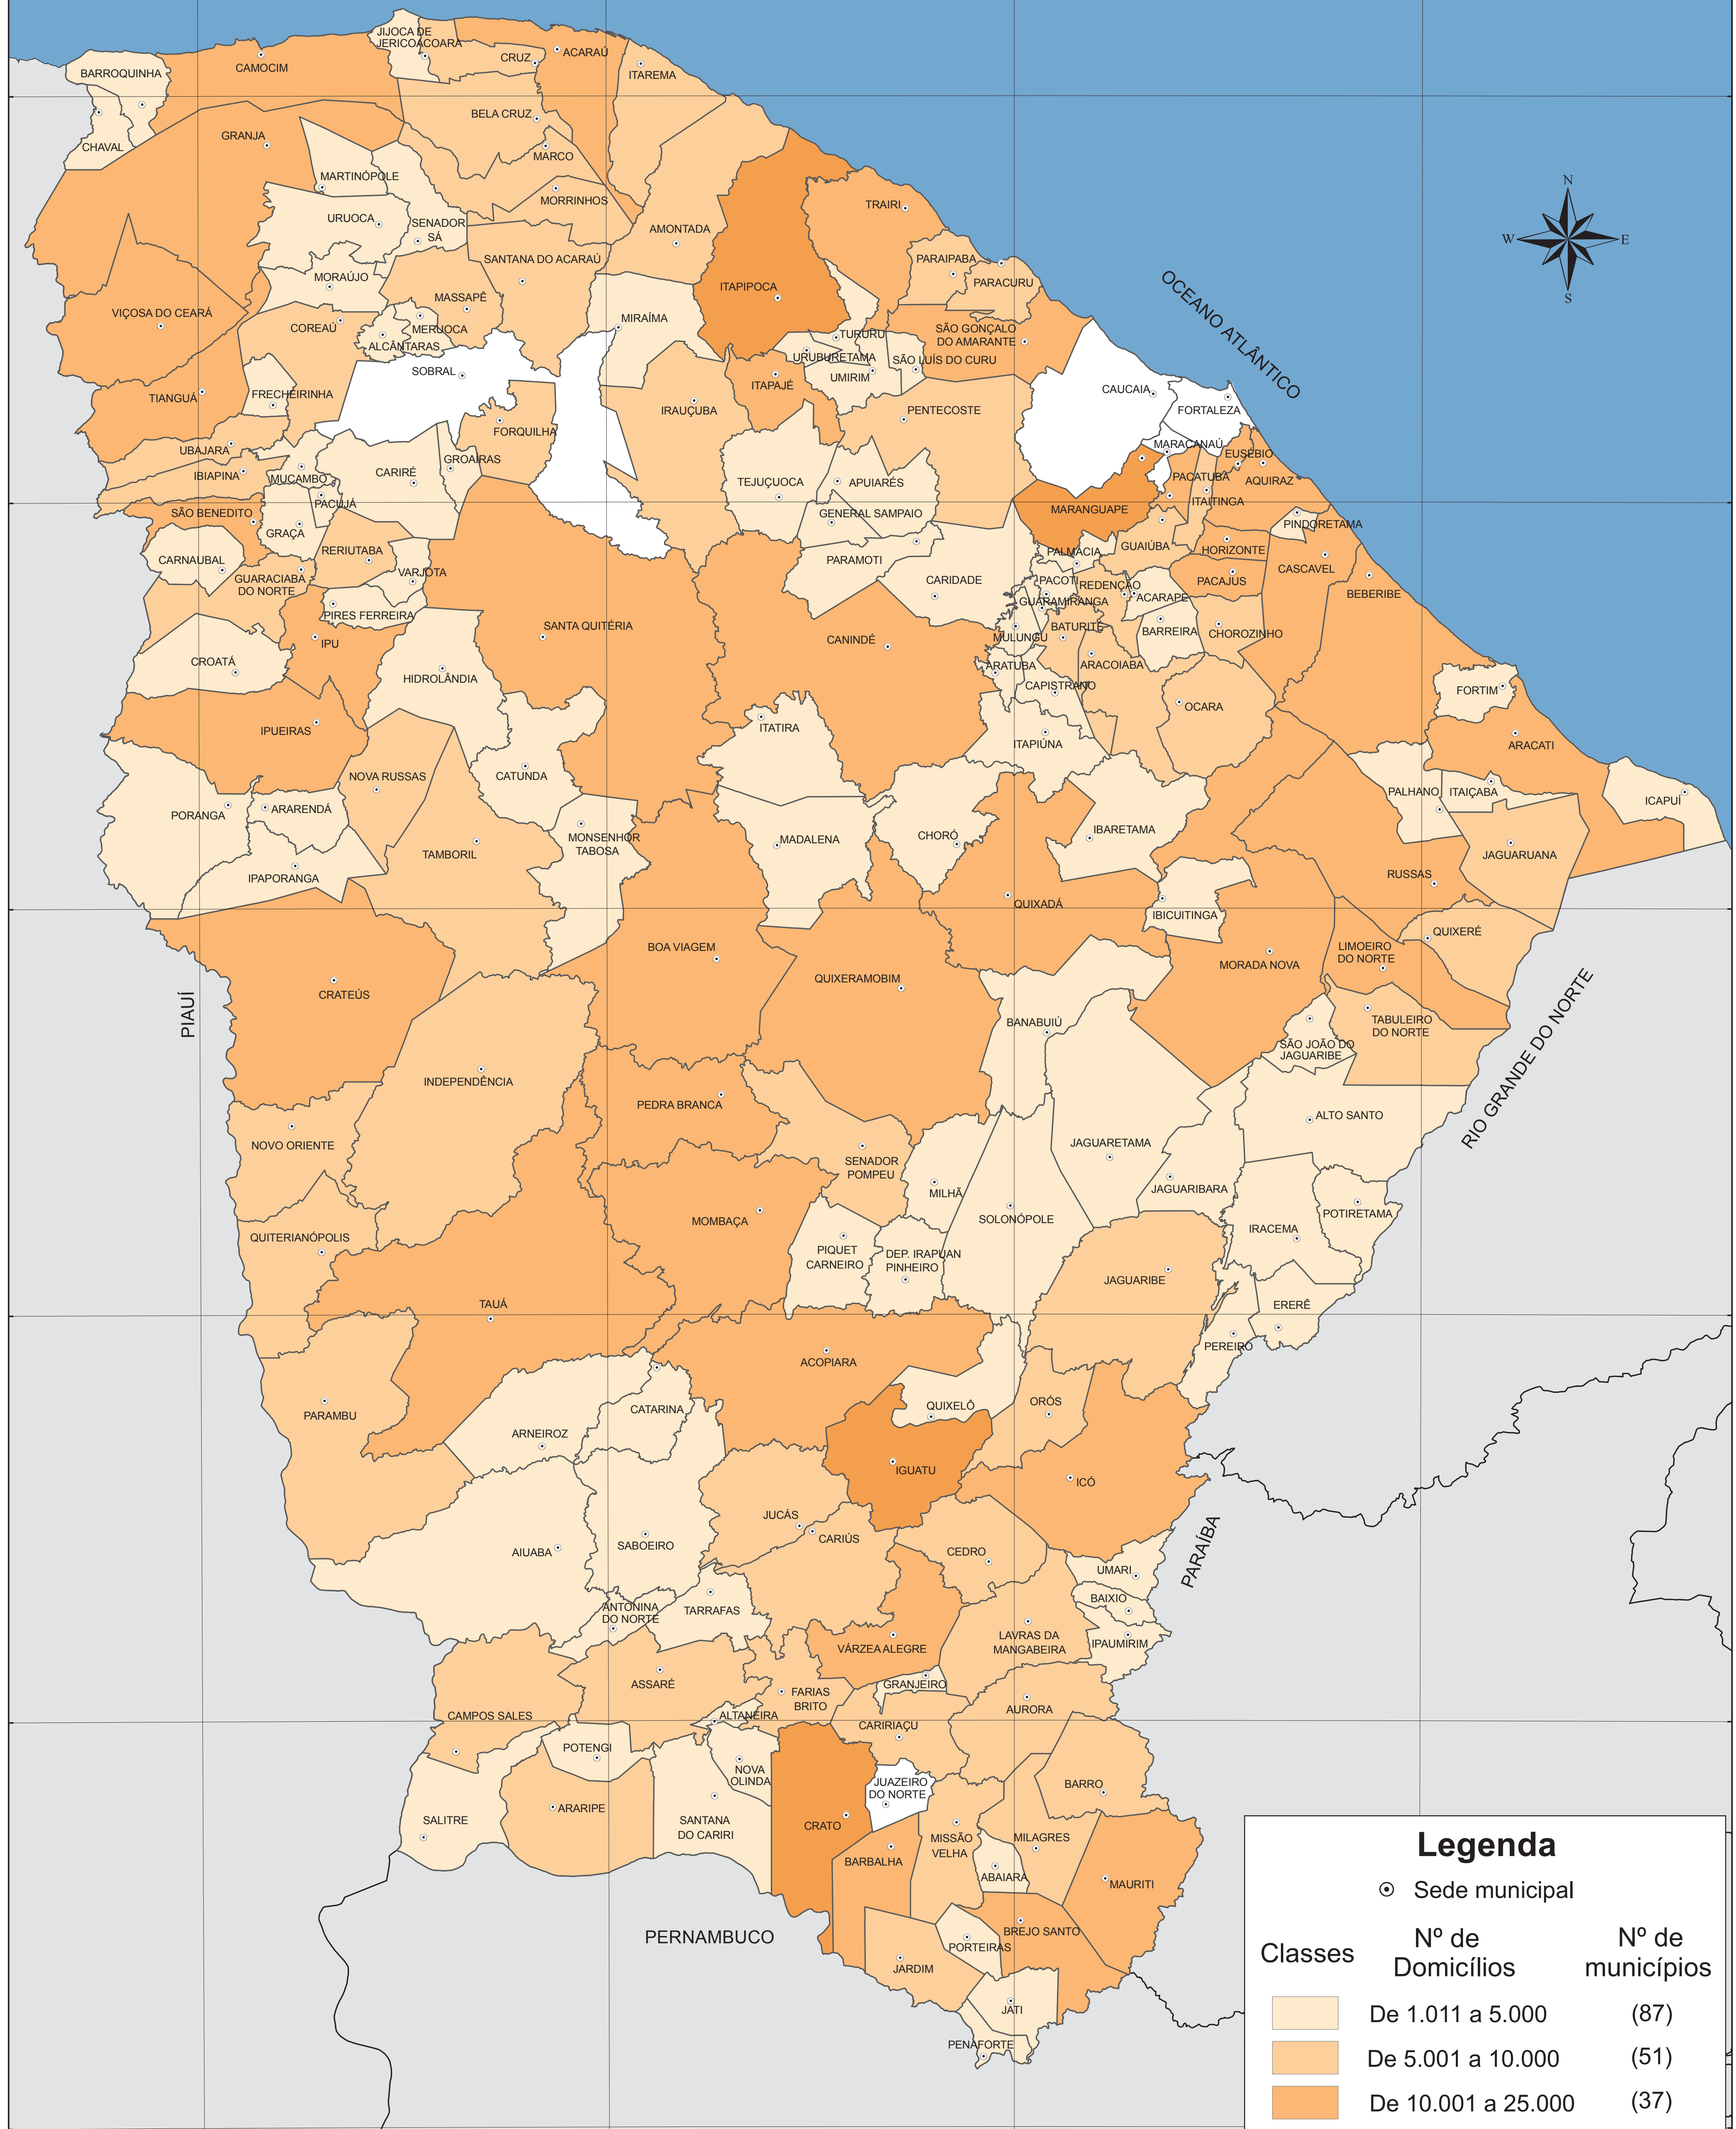

NÚMERO DE DOMICÍLIOS PARTICULARES PERMANENTES - 2007

Legenda

⊙ Sede municipal

Classes	Nº de Domicílios	Nº de municípios
	De 1.011 a 5.000	(87)
	De 5.001 a 10.000	(51)
	De 10.001 a 25.000	(37)
	De 25.001 a 29.684	(04)
	Sem informação	(05)

Obs.: Os municípios de Fortaleza, Caucaia, Maracanaú, Juazeiro do Norte e Sobral não foram pesquisados na Contagem da População 2007.