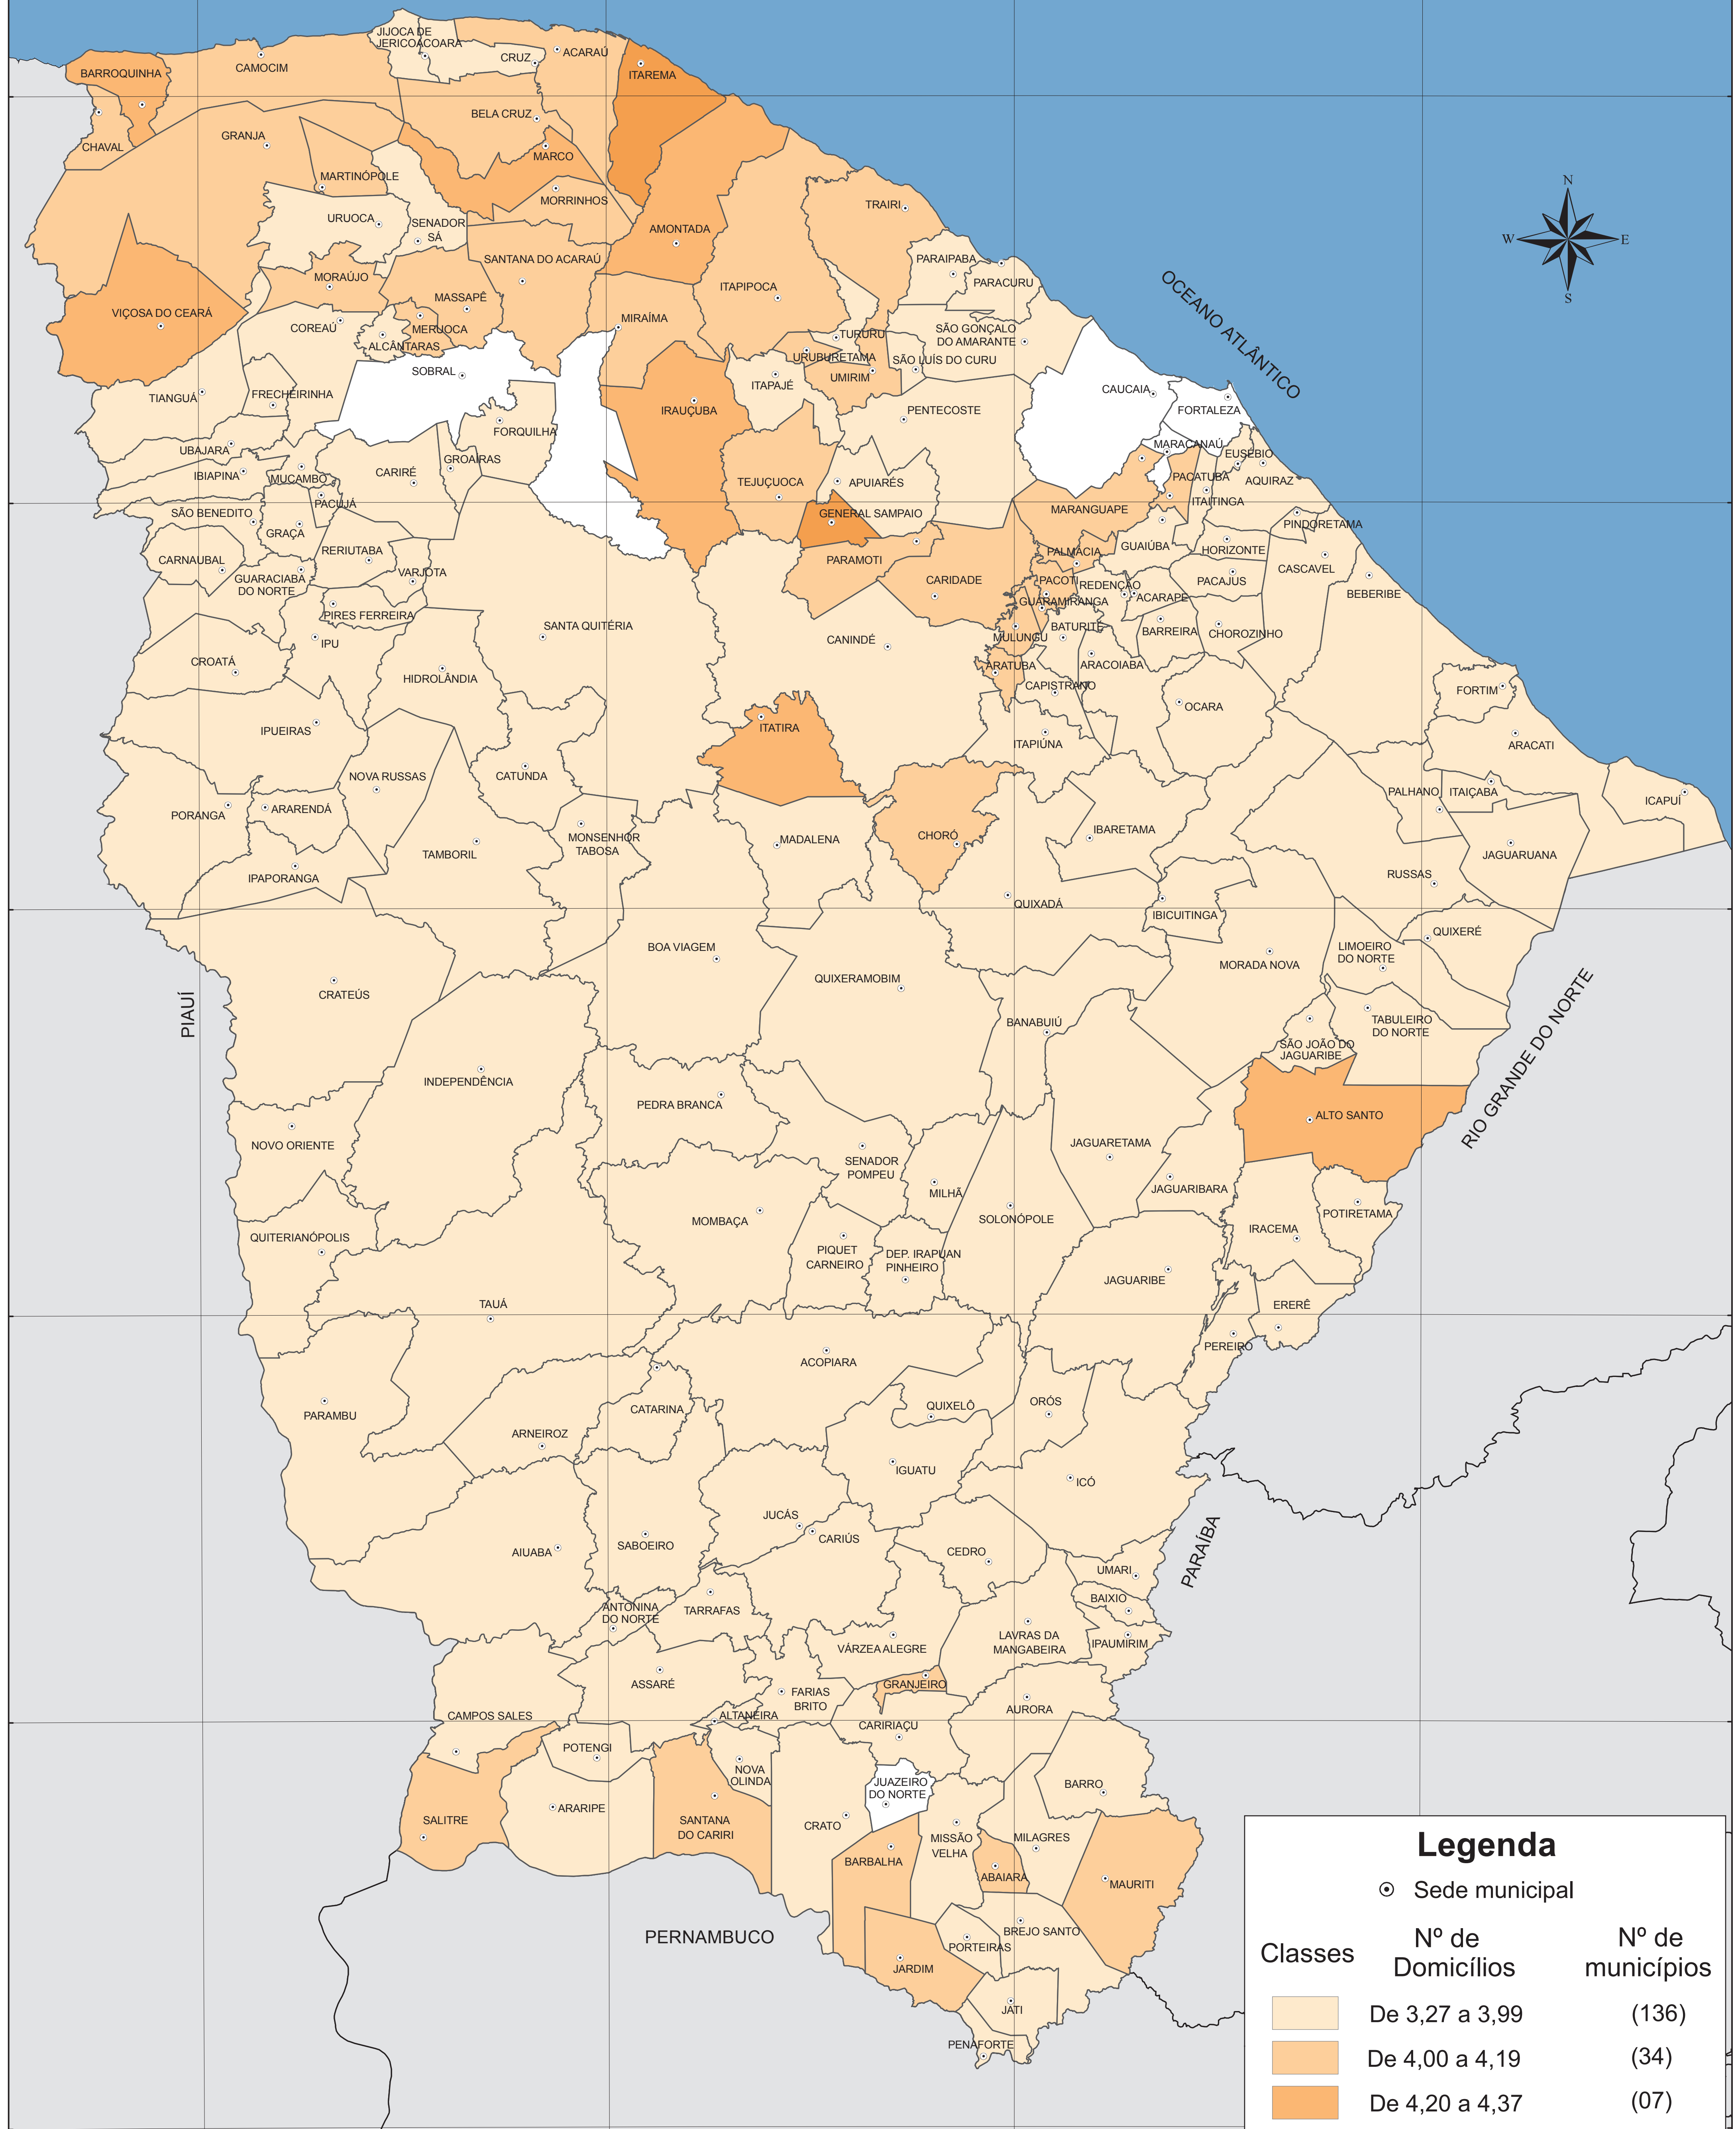

MÉDIA DE MORADORES POR DOMICÍLIO PARTICULAR PERMANENTE - 2007

Legenda

⊙ Sede municipal

Classes	Nº de Domicílios	Nº de municípios
	De 3,27 a 3,99	(136)
	De 4,00 a 4,19	(34)
	De 4,20 a 4,37	(07)
	De 4,38 a 4,53	(02)
	Sem informação	(05)

Obs.: Os municípios de Fortaleza, Caucaia, Maracanaú, Juazeiro do Norte e Sobral não foram pesquisados na Contagem da População 2007.