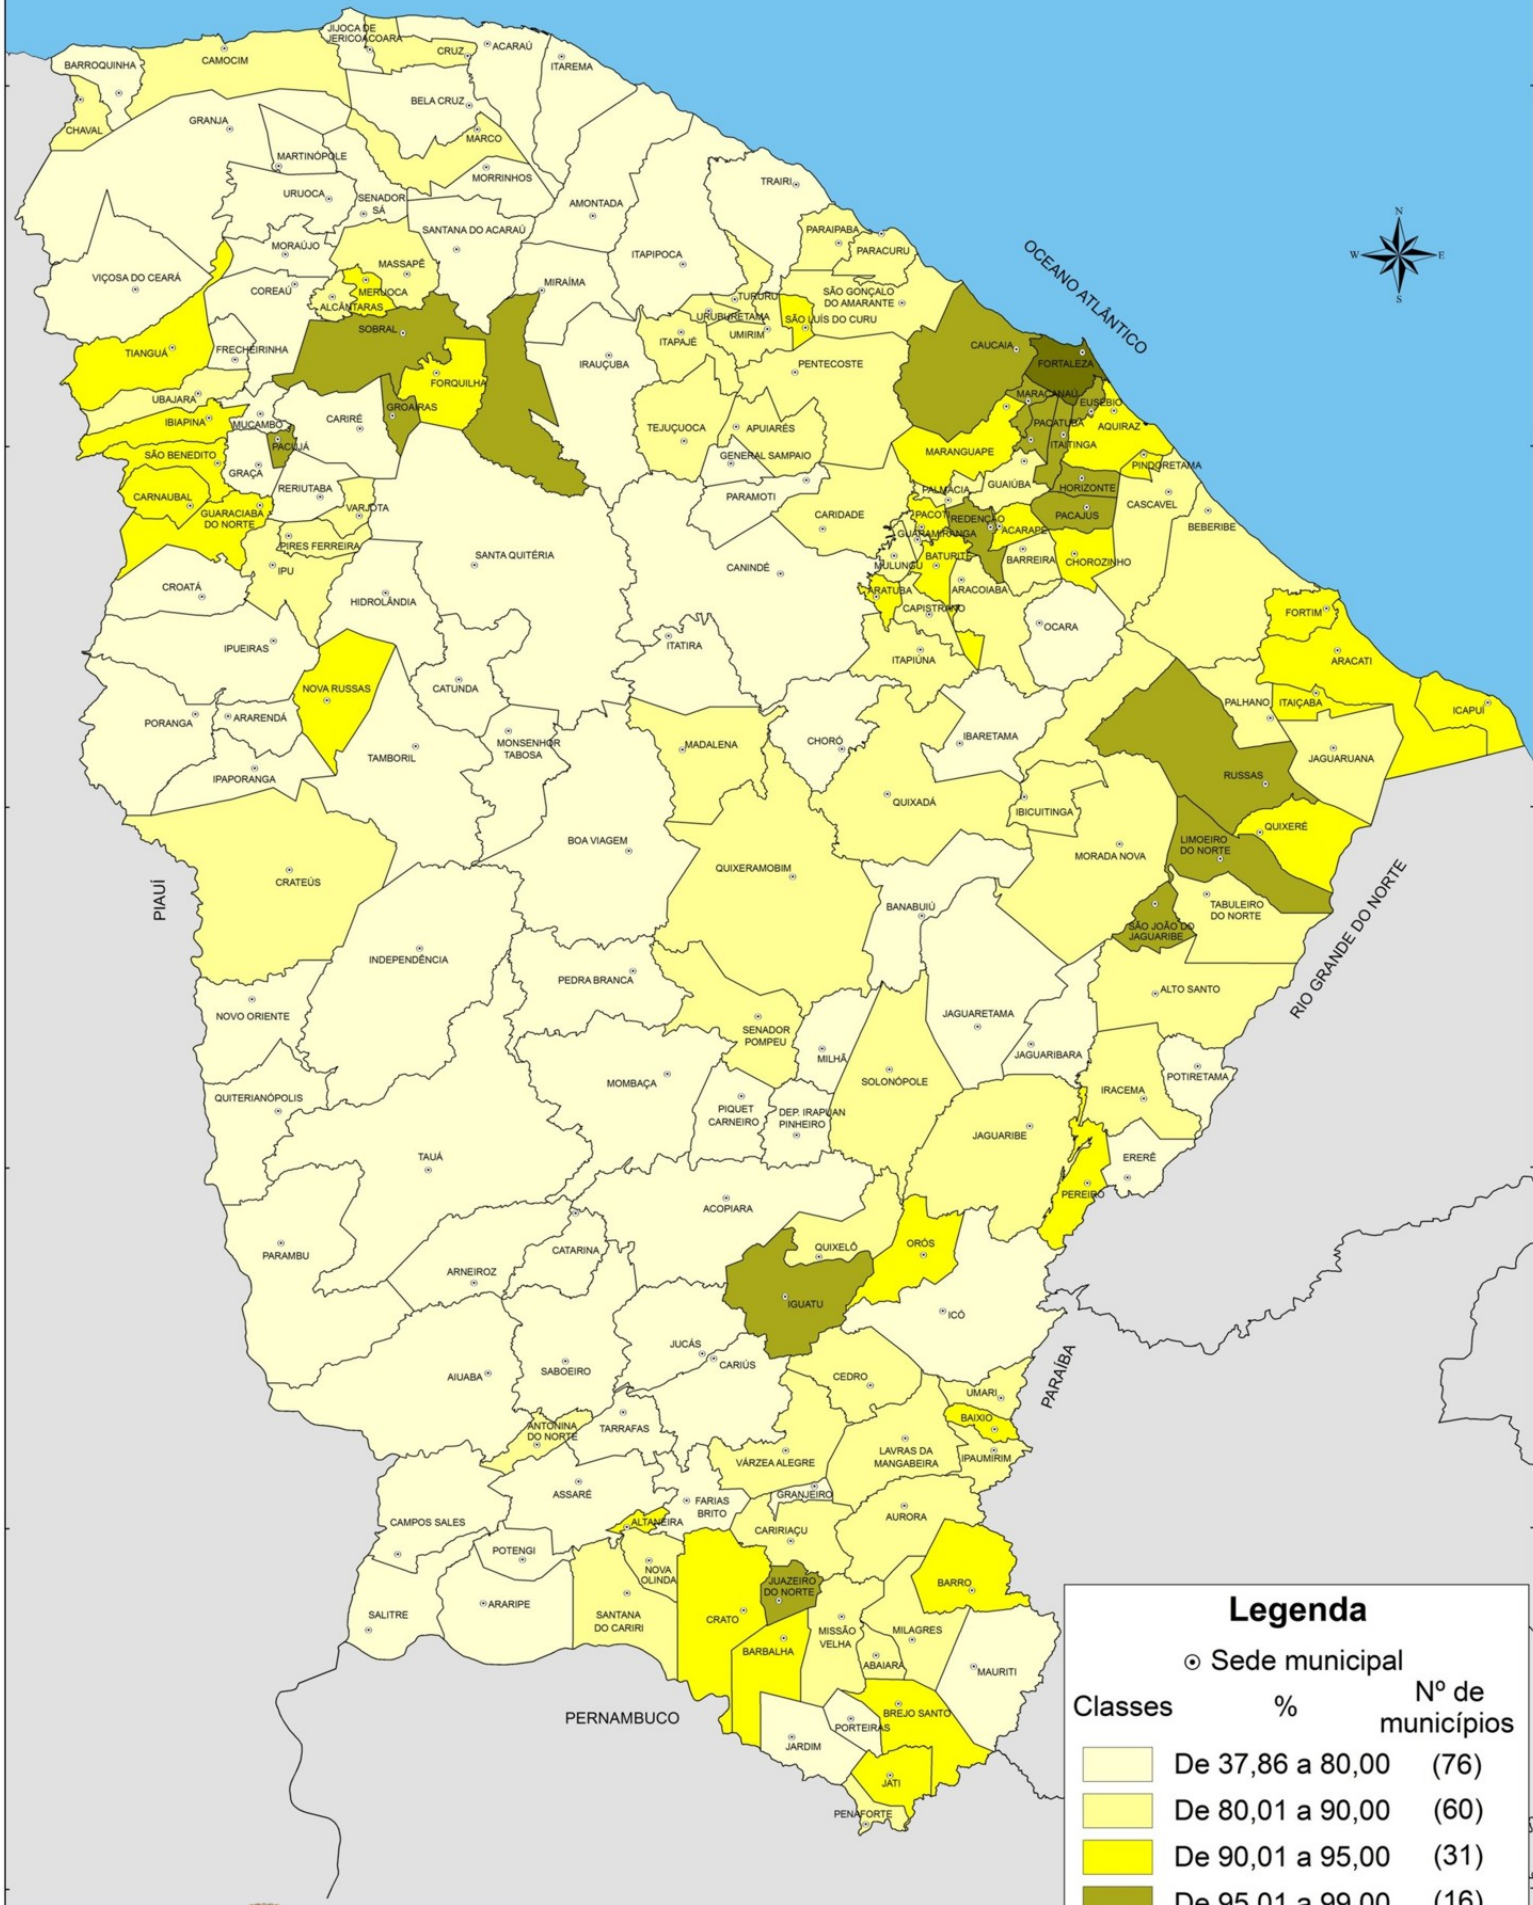

DOMICÍLIOS COM EXISTÊNCIA DE ENERGIA ELÉTRICA - 2000

Legenda

⊙ Sede municipal

Classes	%	Nº de municípios
	De 37,86 a 80,00	(76)
	De 80,01 a 90,00	(60)
	De 90,01 a 95,00	(31)
	De 95,01 a 99,00	(16)
	De 99,01 a 99,45	(01)