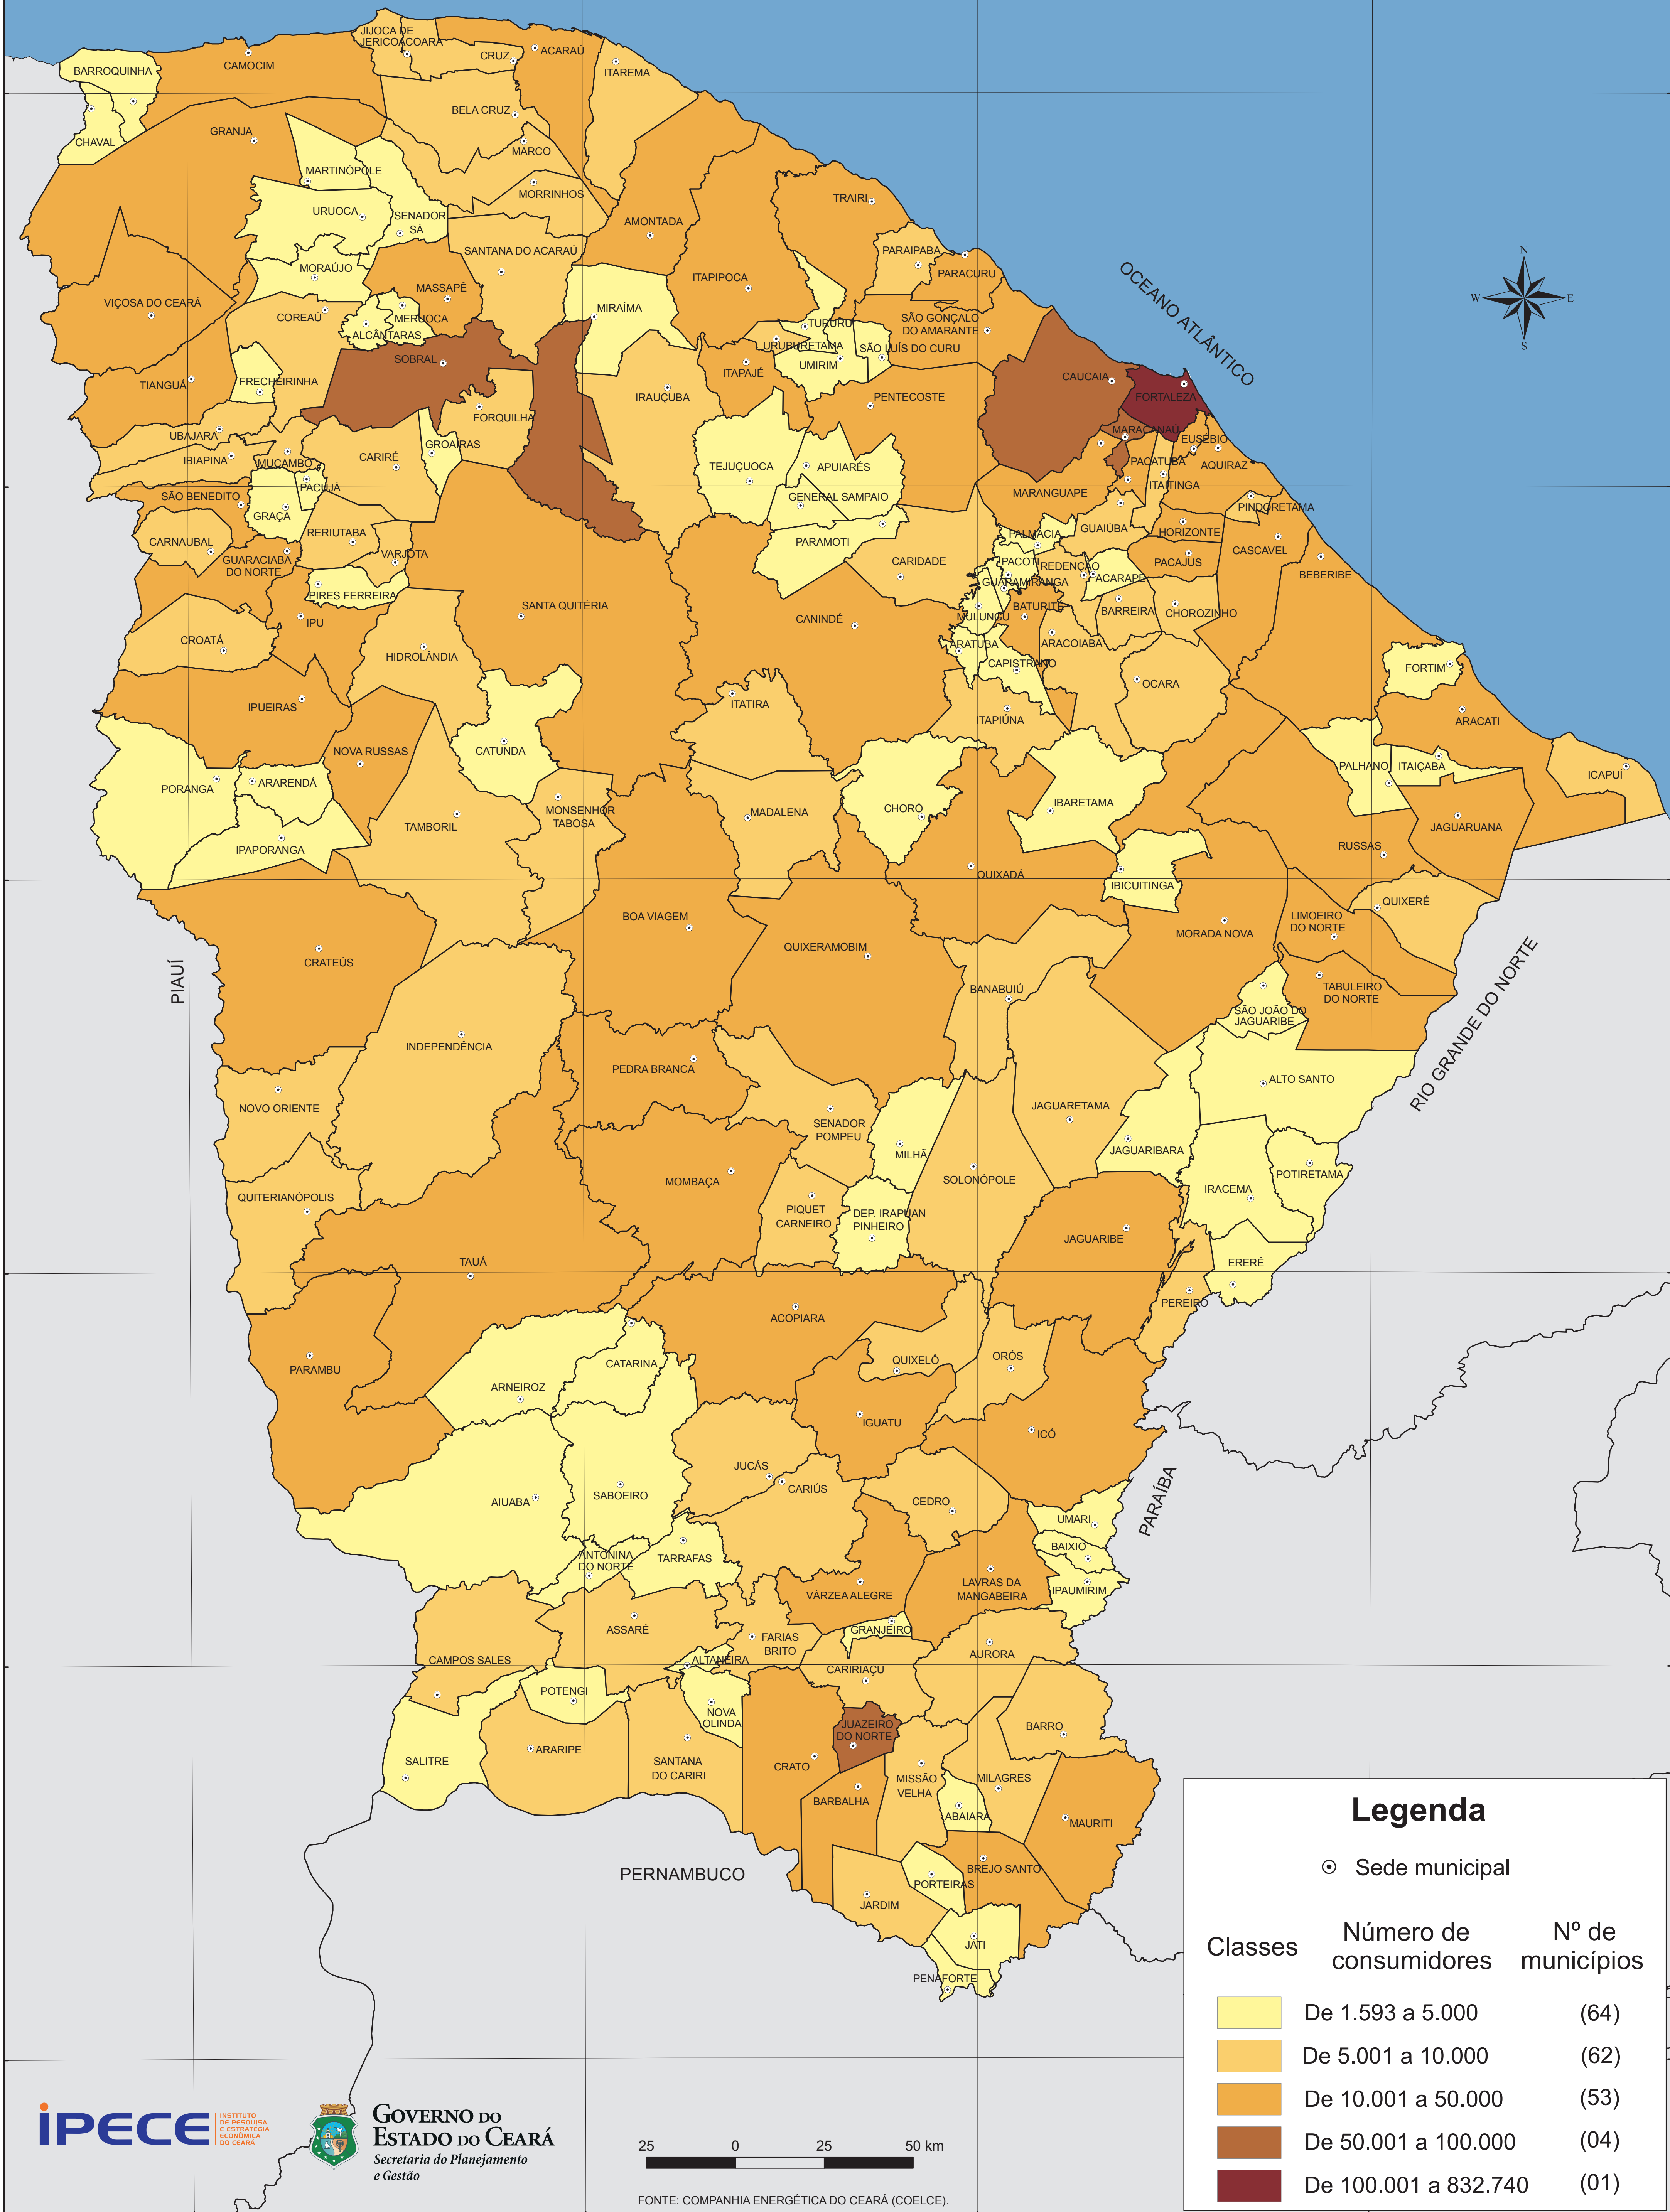

# NÚMERO DE CONSUMIDORES DE ENERGIA ELÉTRICA TOTAL - 2009

## Legenda

⊙ Sede municipal

Classes	Número de consumidores	Nº de municípios
	De 1.593 a 5.000	(64)
	De 5.001 a 10.000	(62)
	De 10.001 a 50.000	(53)
	De 50.001 a 100.000	(04)
	De 100.001 a 832.740	(01)