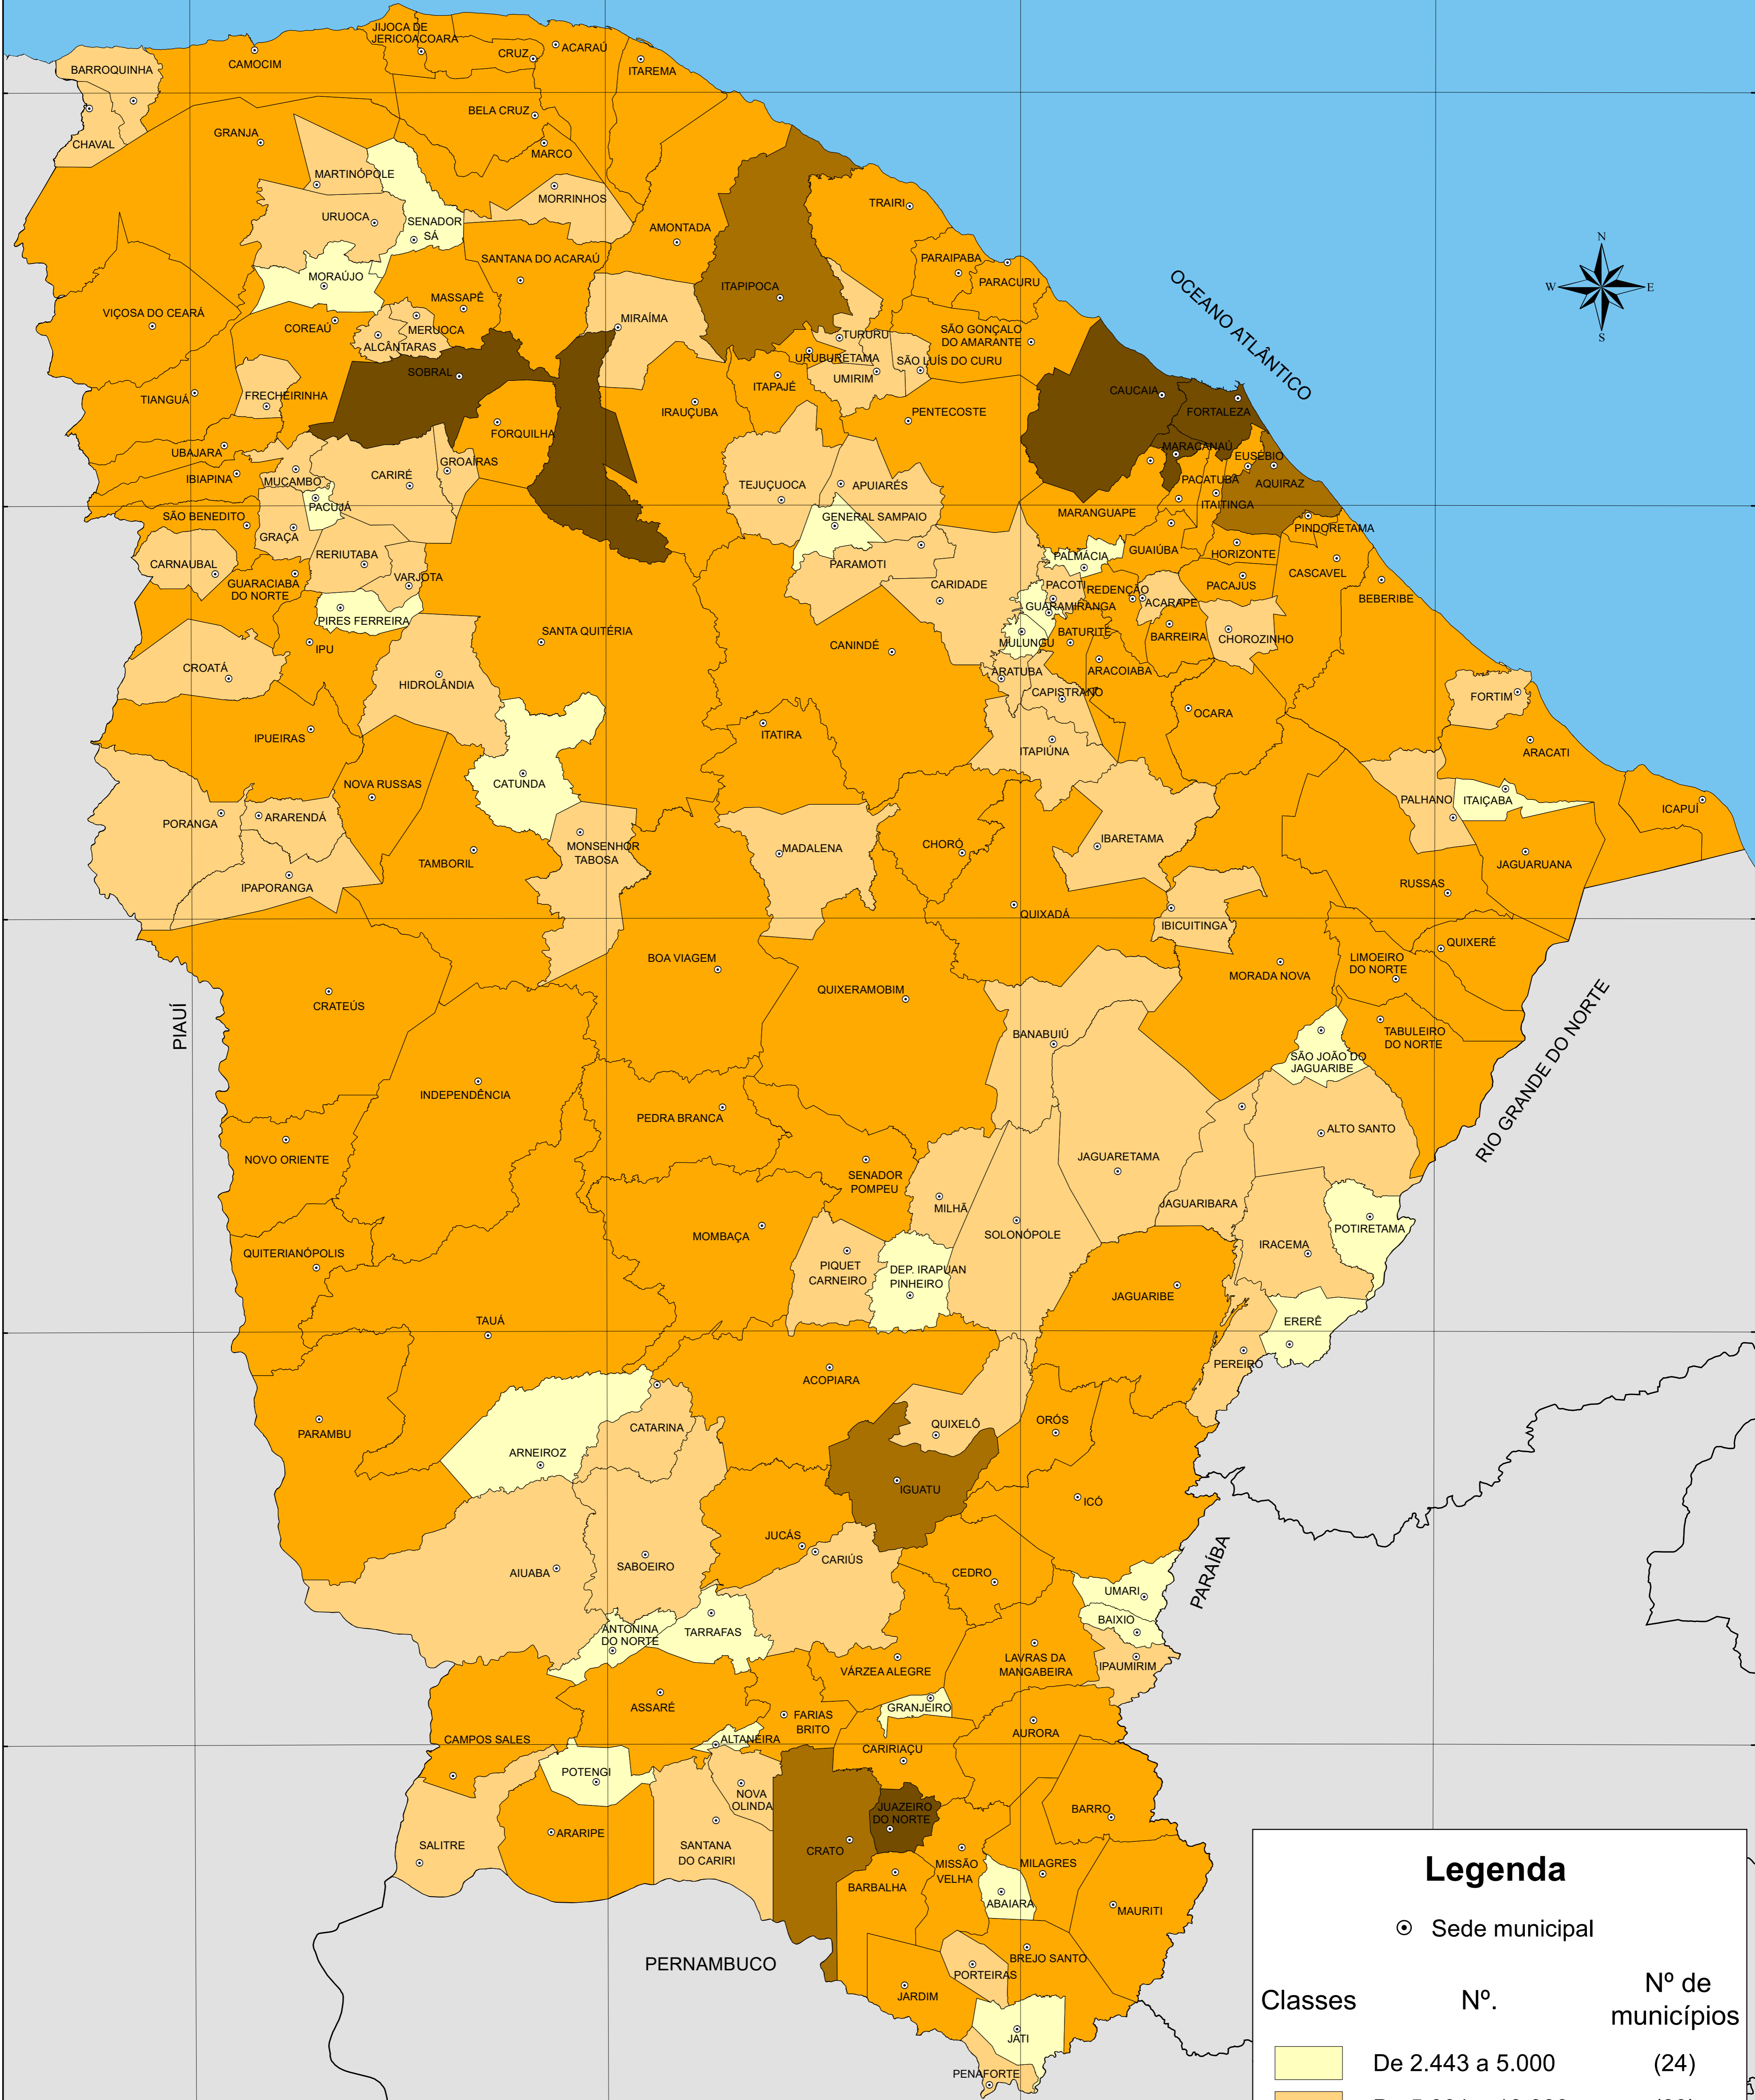

NÚMERO DE CONSUMIDORES DE ENERGIA ELÉTRICA TOTAL - 2025

Legenda

⊙ Sede municipal

Classes	Nº.	Nº de municípios
	De 2.443 a 5.000	(24)
	De 5.001 a 10.000	(60)
	De 10.001 a 50.000	(91)
	De 50.001 a 100.000	(04)
	De 100.001 a 1.259.616	(05)