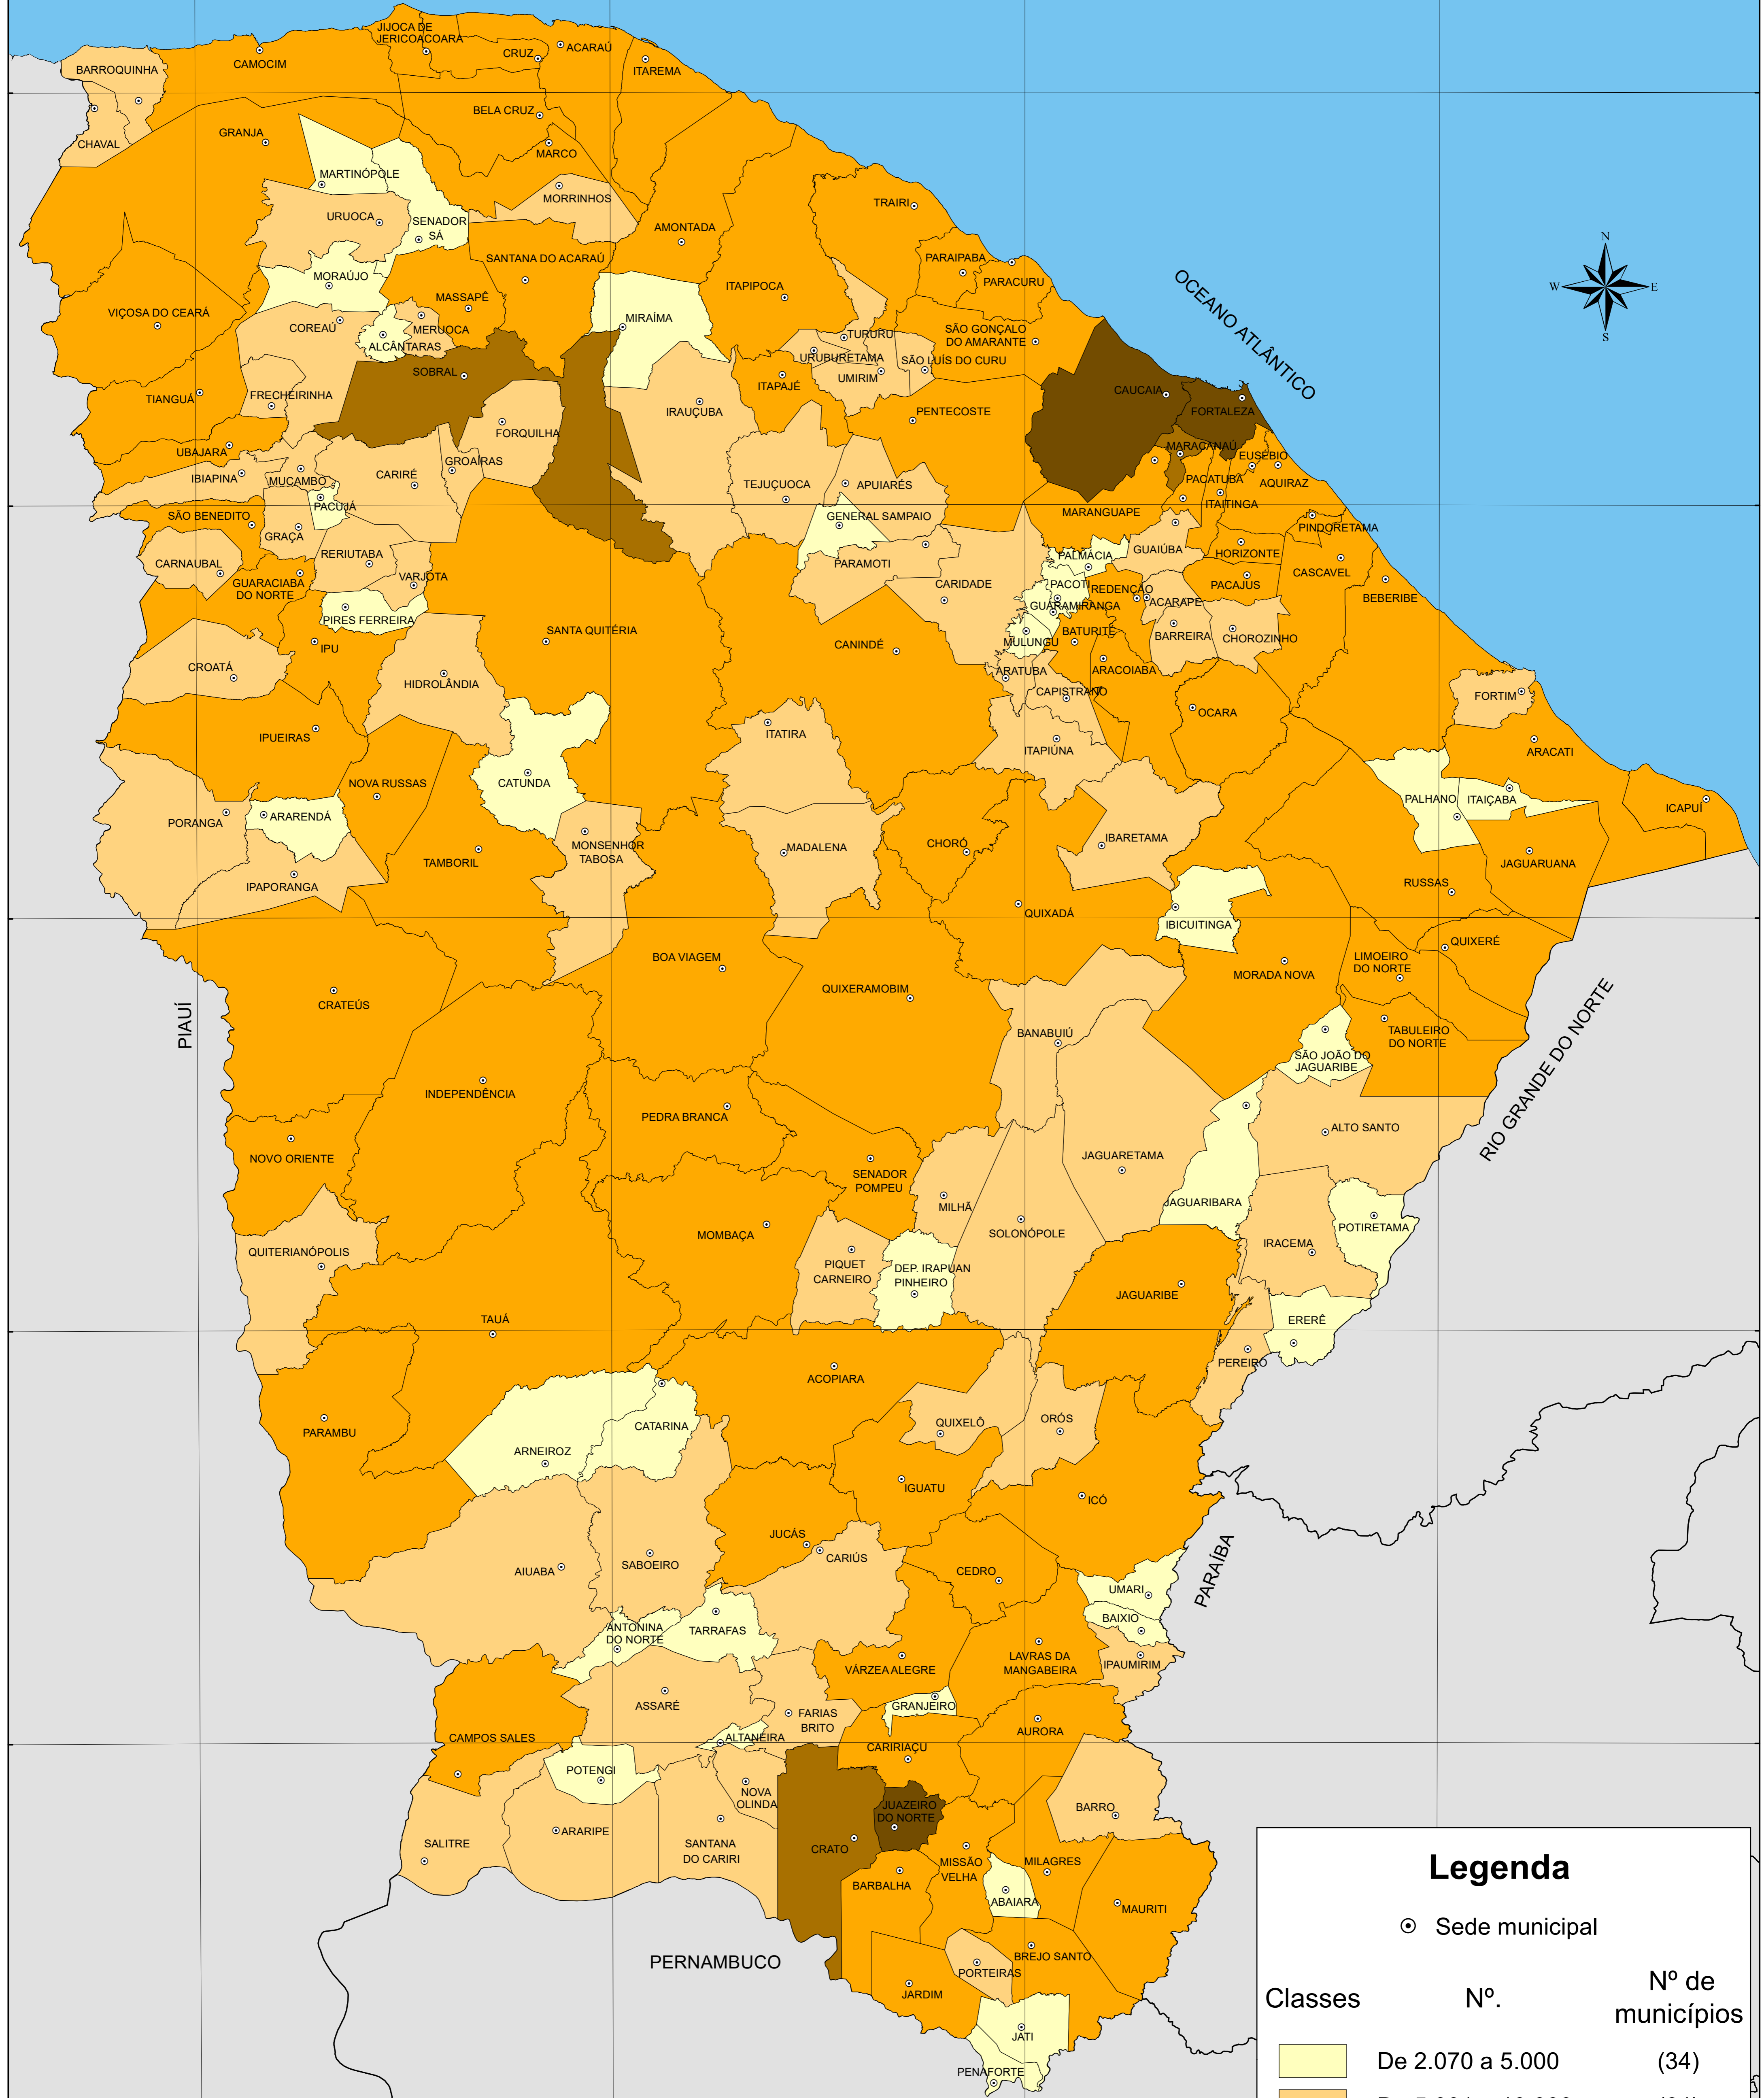

NÚMERO DE CONSUMIDORES DE ENERGIA ELÉTRICA TOTAL - 2020

Legenda

⊙ Sede municipal

Classes	Nº.	Nº de municípios
	De 2.070 a 5.000	(34)
	De 5.001 a 10.000	(64)
	De 10.001 a 50.000	(80)
	De 50.001 a 100.000	(03)
	De 100.001 a 1.066.353	(03)