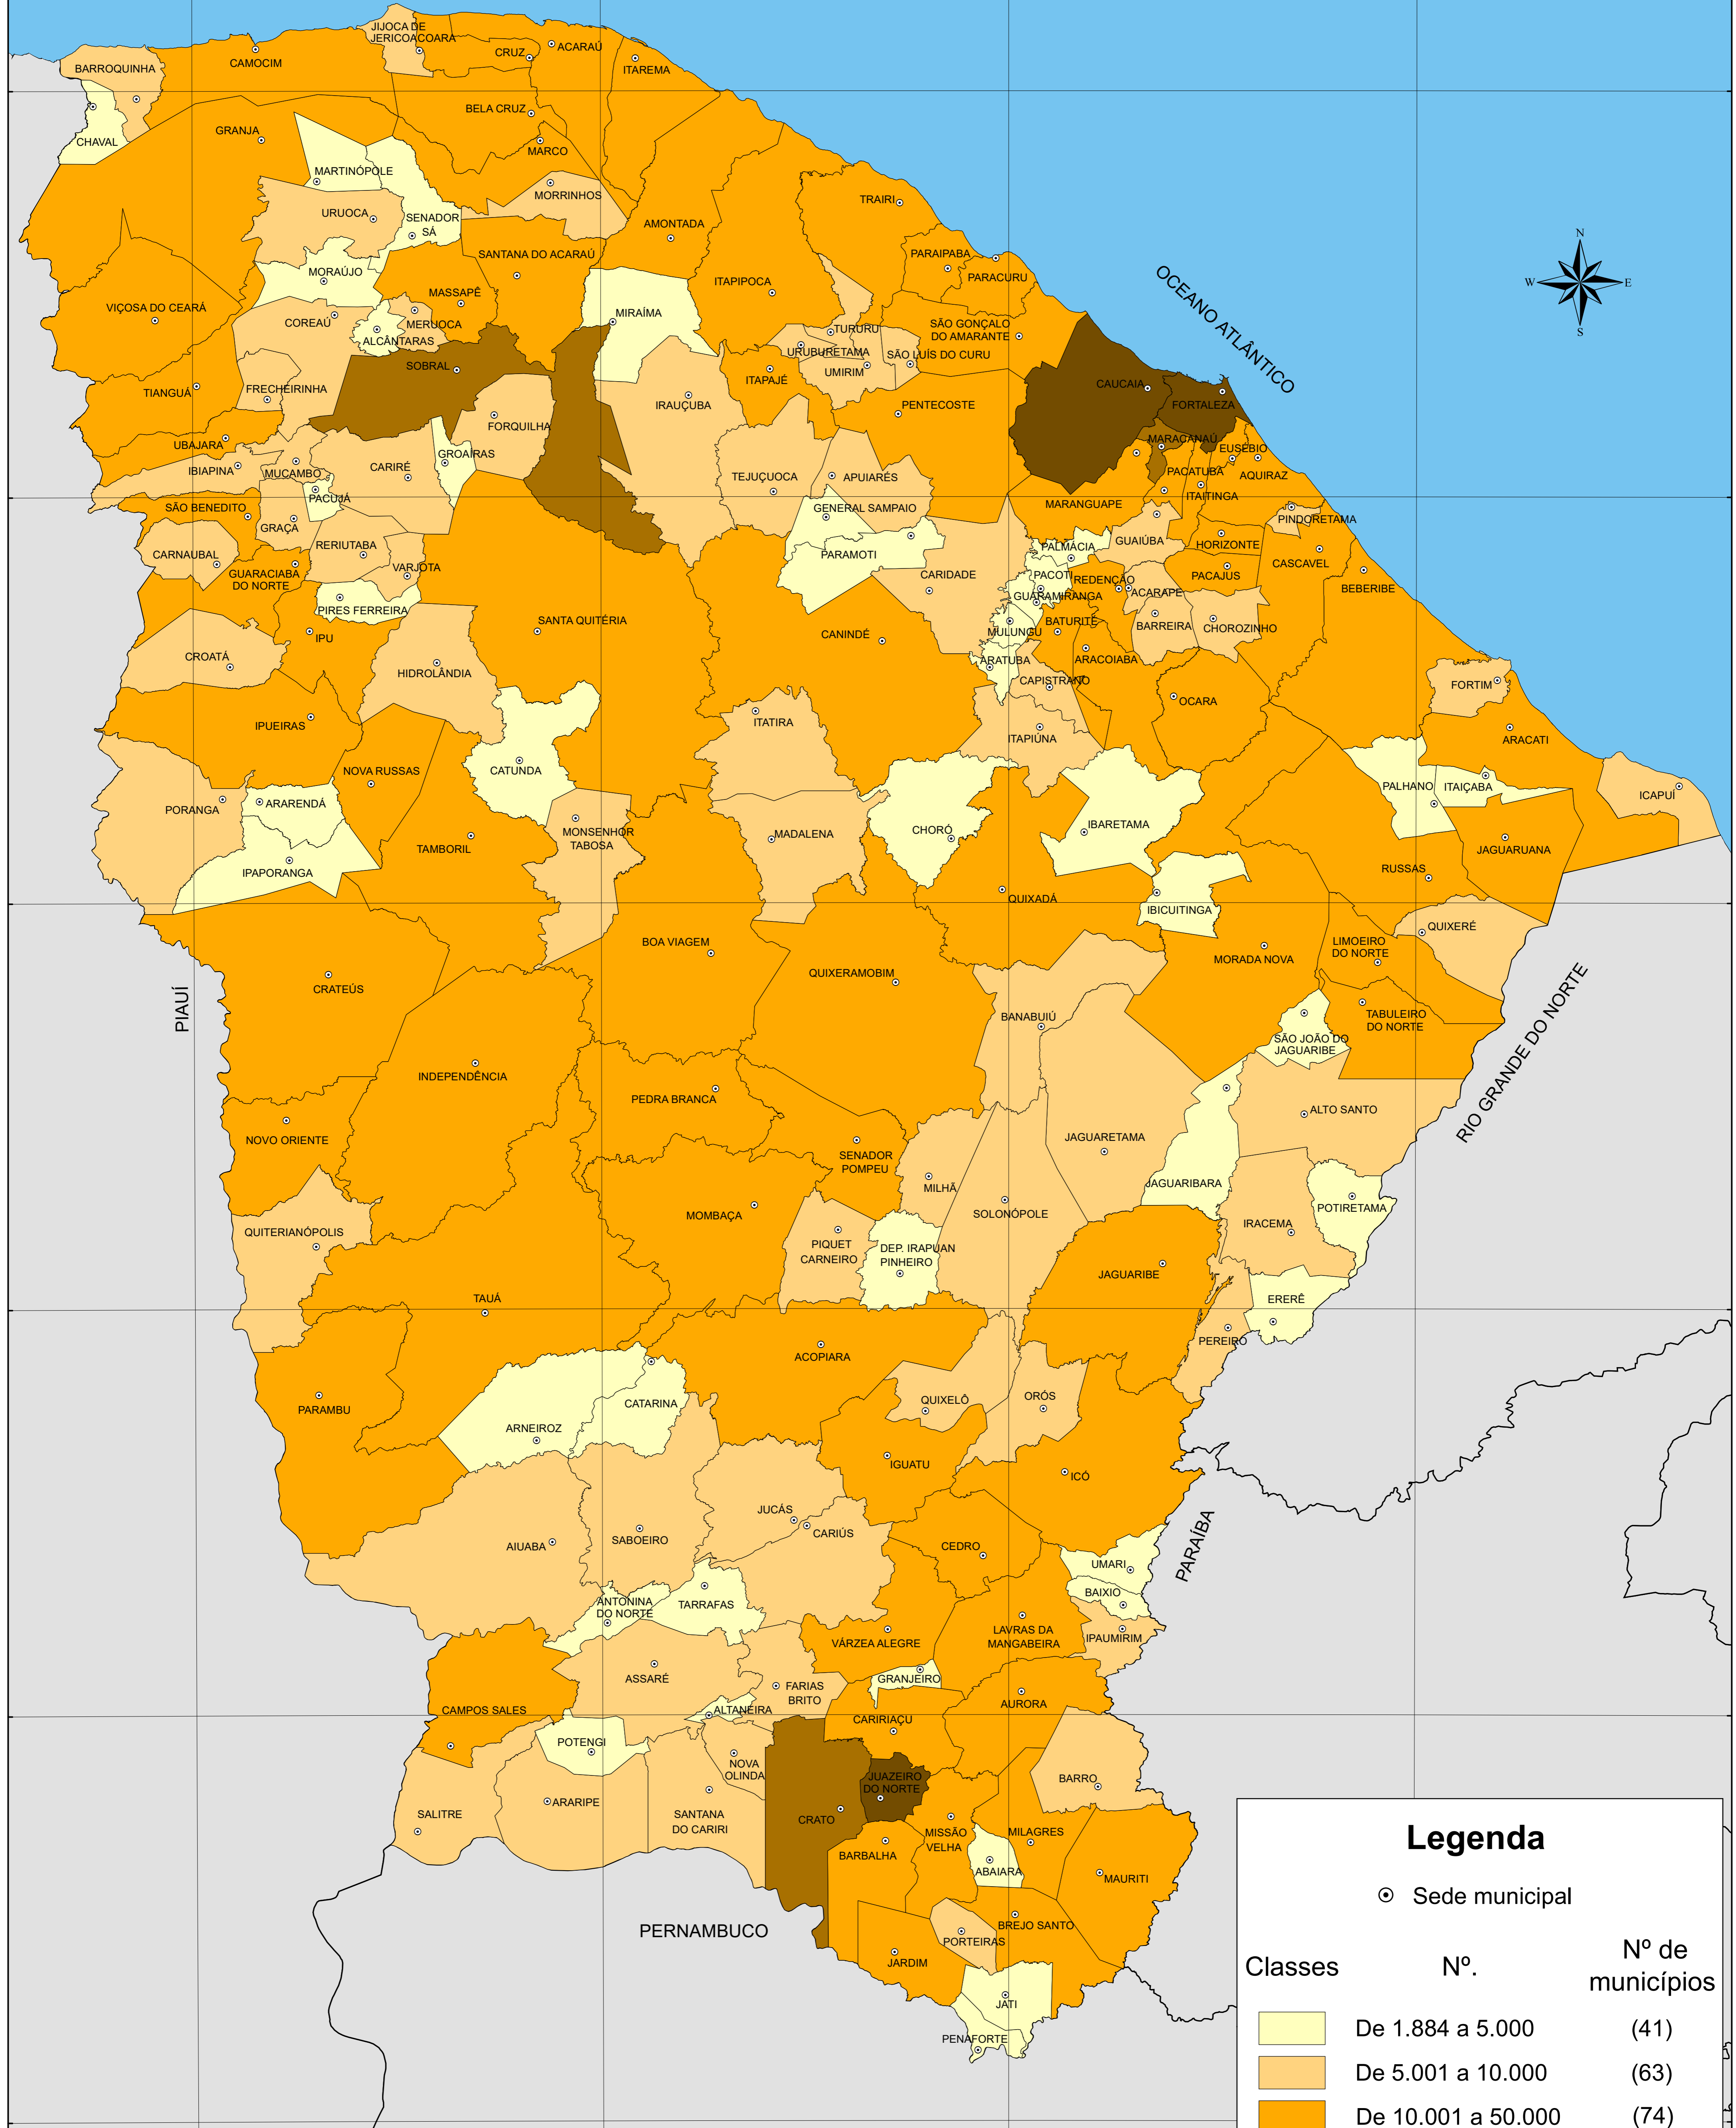

NÚMERO DE CONSUMIDORES DE ENERGIA ELÉTRICA TOTAL - 2018

Legenda

⊙ Sede municipal

Classes	Nº.	Nº de municípios
	De 1.884 a 5.000	(41)
	De 5.001 a 10.000	(63)
	De 10.001 a 50.000	(74)
	De 50.001 a 100.000	(03)
	De 100.001 a 1.036.035	(03)