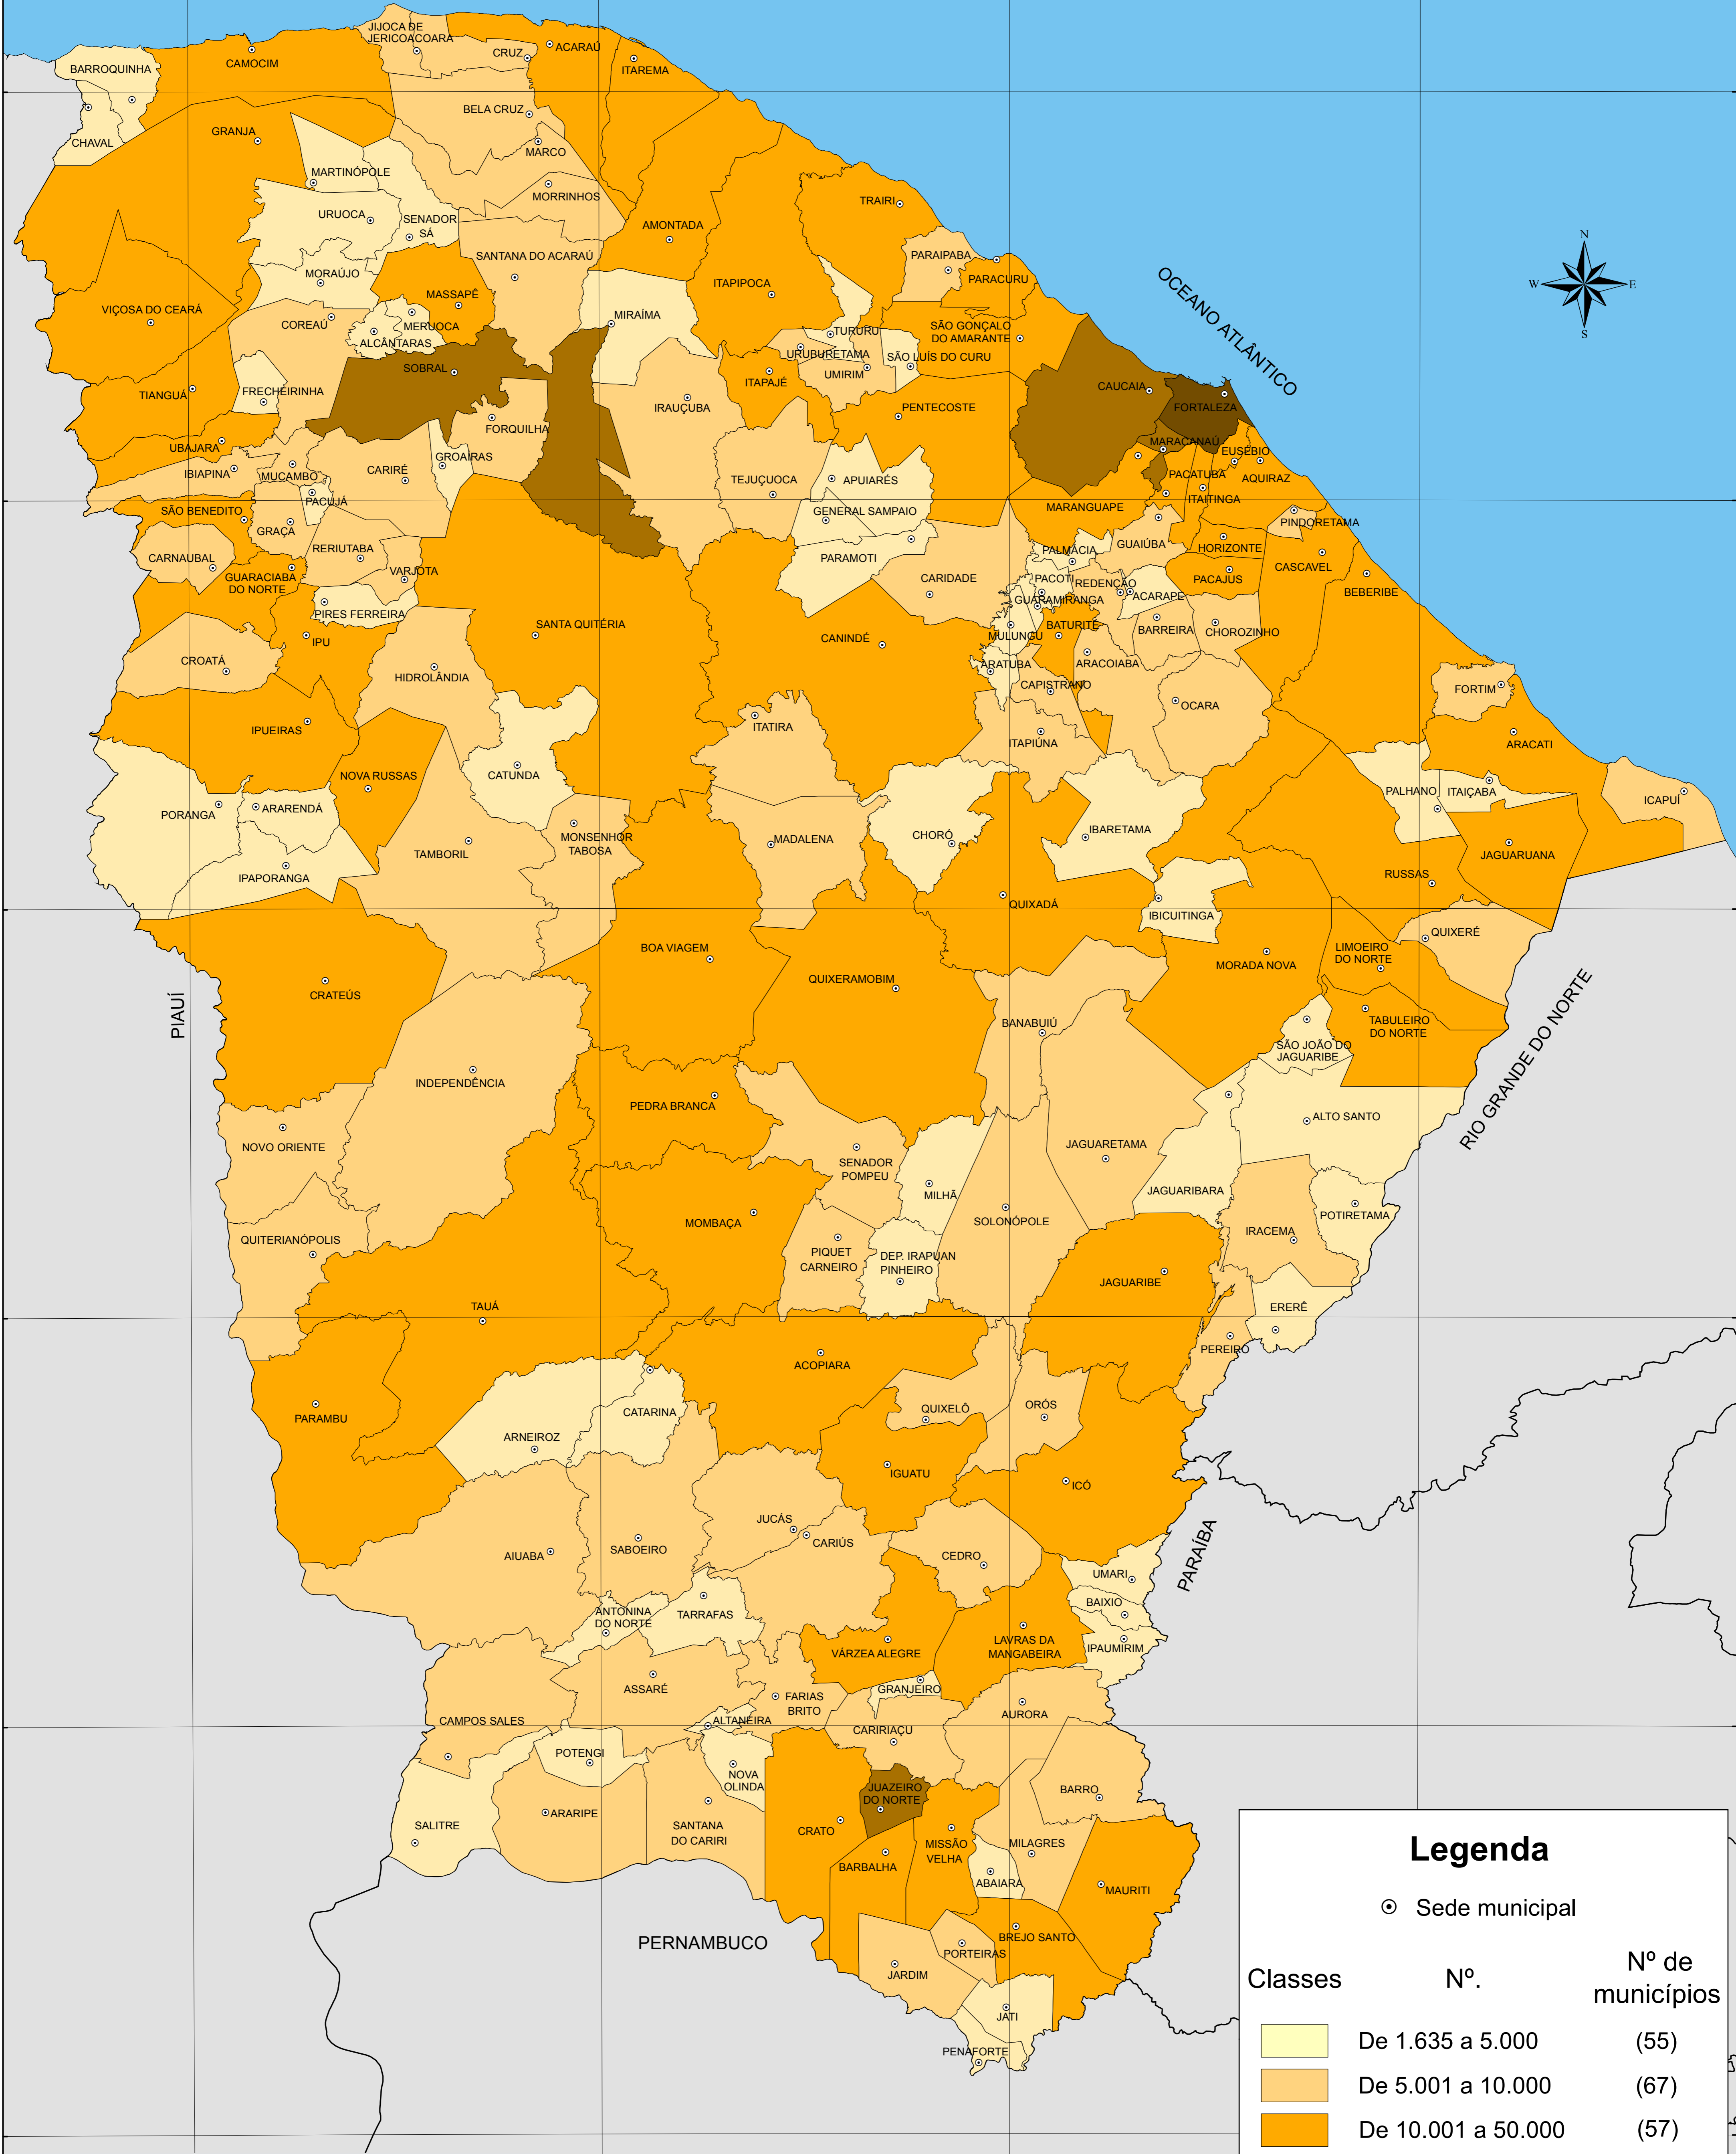

# NÚMERO DE CONSUMIDORES DE ENERGIA ELÉTRICA TOTAL - 2010

**Legenda**

⊙ Sede municipal

Classes	Nº.	Nº de municípios
	De 1.635 a 5.000	(55)
	De 5.001 a 10.000	(67)
	De 10.001 a 50.000	(57)
	De 50.001 a 100.000	(04)
	De 100.001 a 863.110	(01)