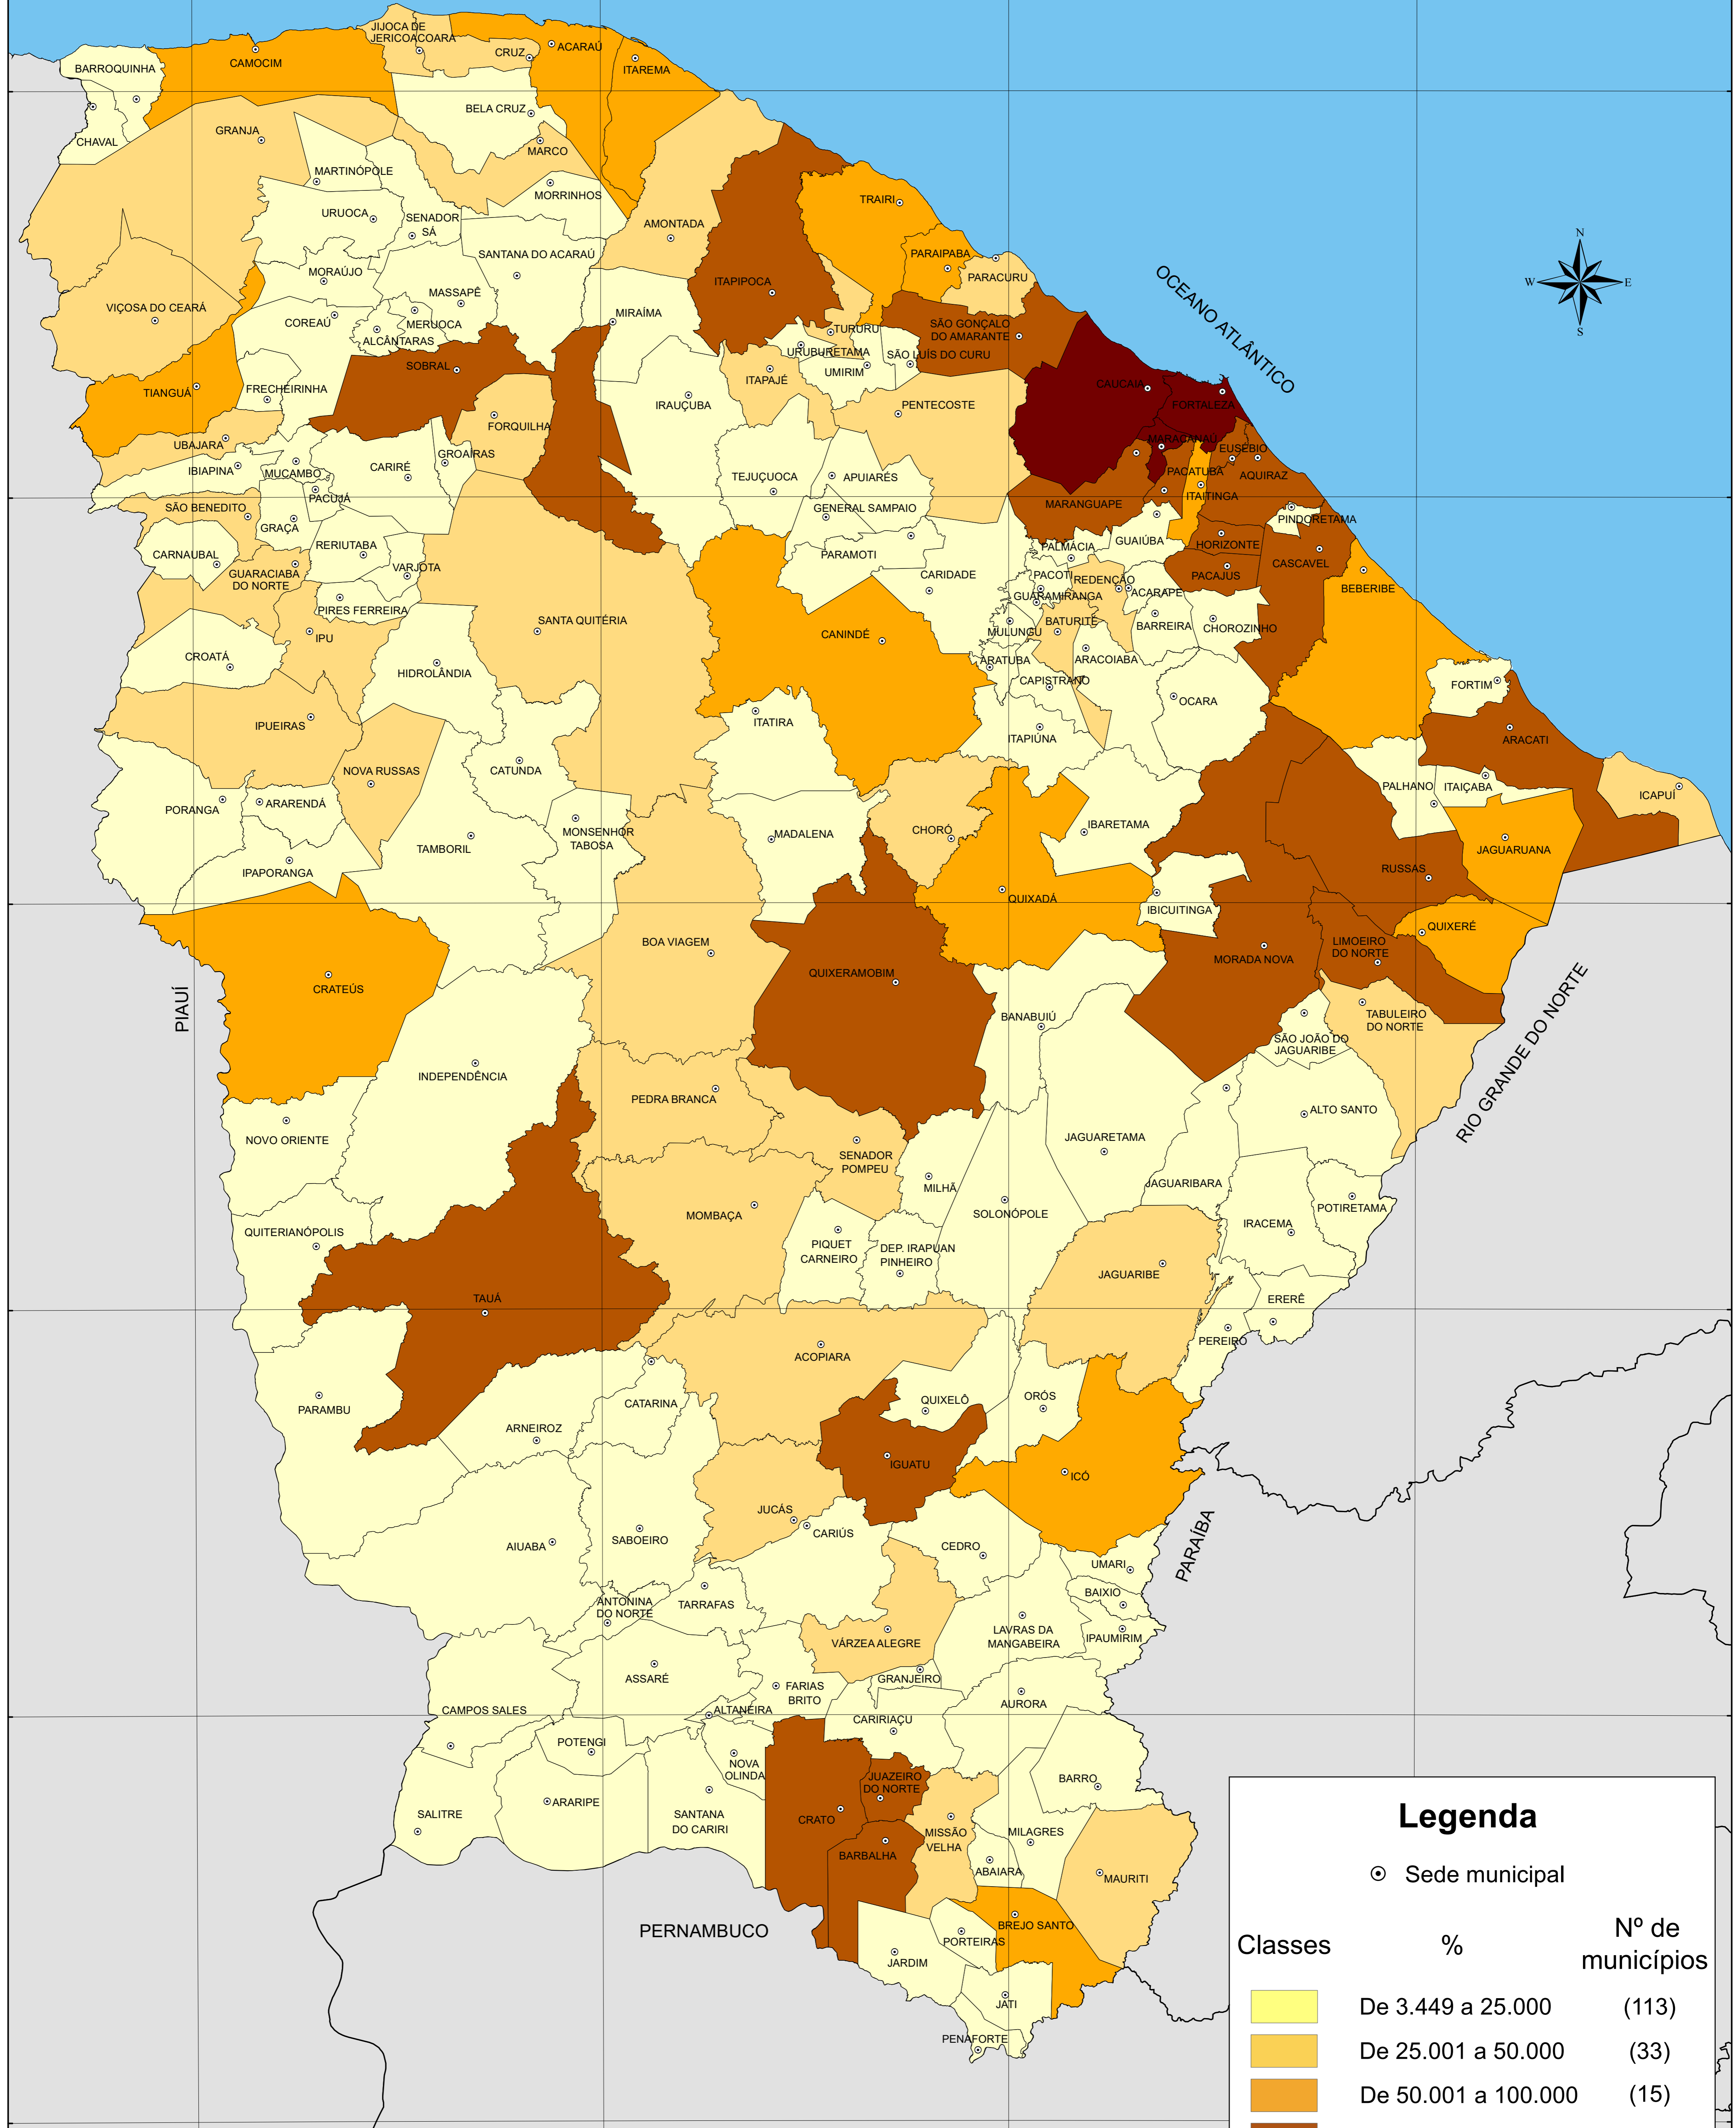

CONSUMO DE ENERGIA ELÉTRICA TOTAL - 2025

Legenda

⊙ Sede municipal

Classes	%	Nº de municípios
	De 3.449 a 25.000	(113)
	De 25.001 a 50.000	(33)
	De 50.001 a 100.000	(15)
	De 100.001 a 500.000	(20)
	De 500.001 a 5.117.741	(03)