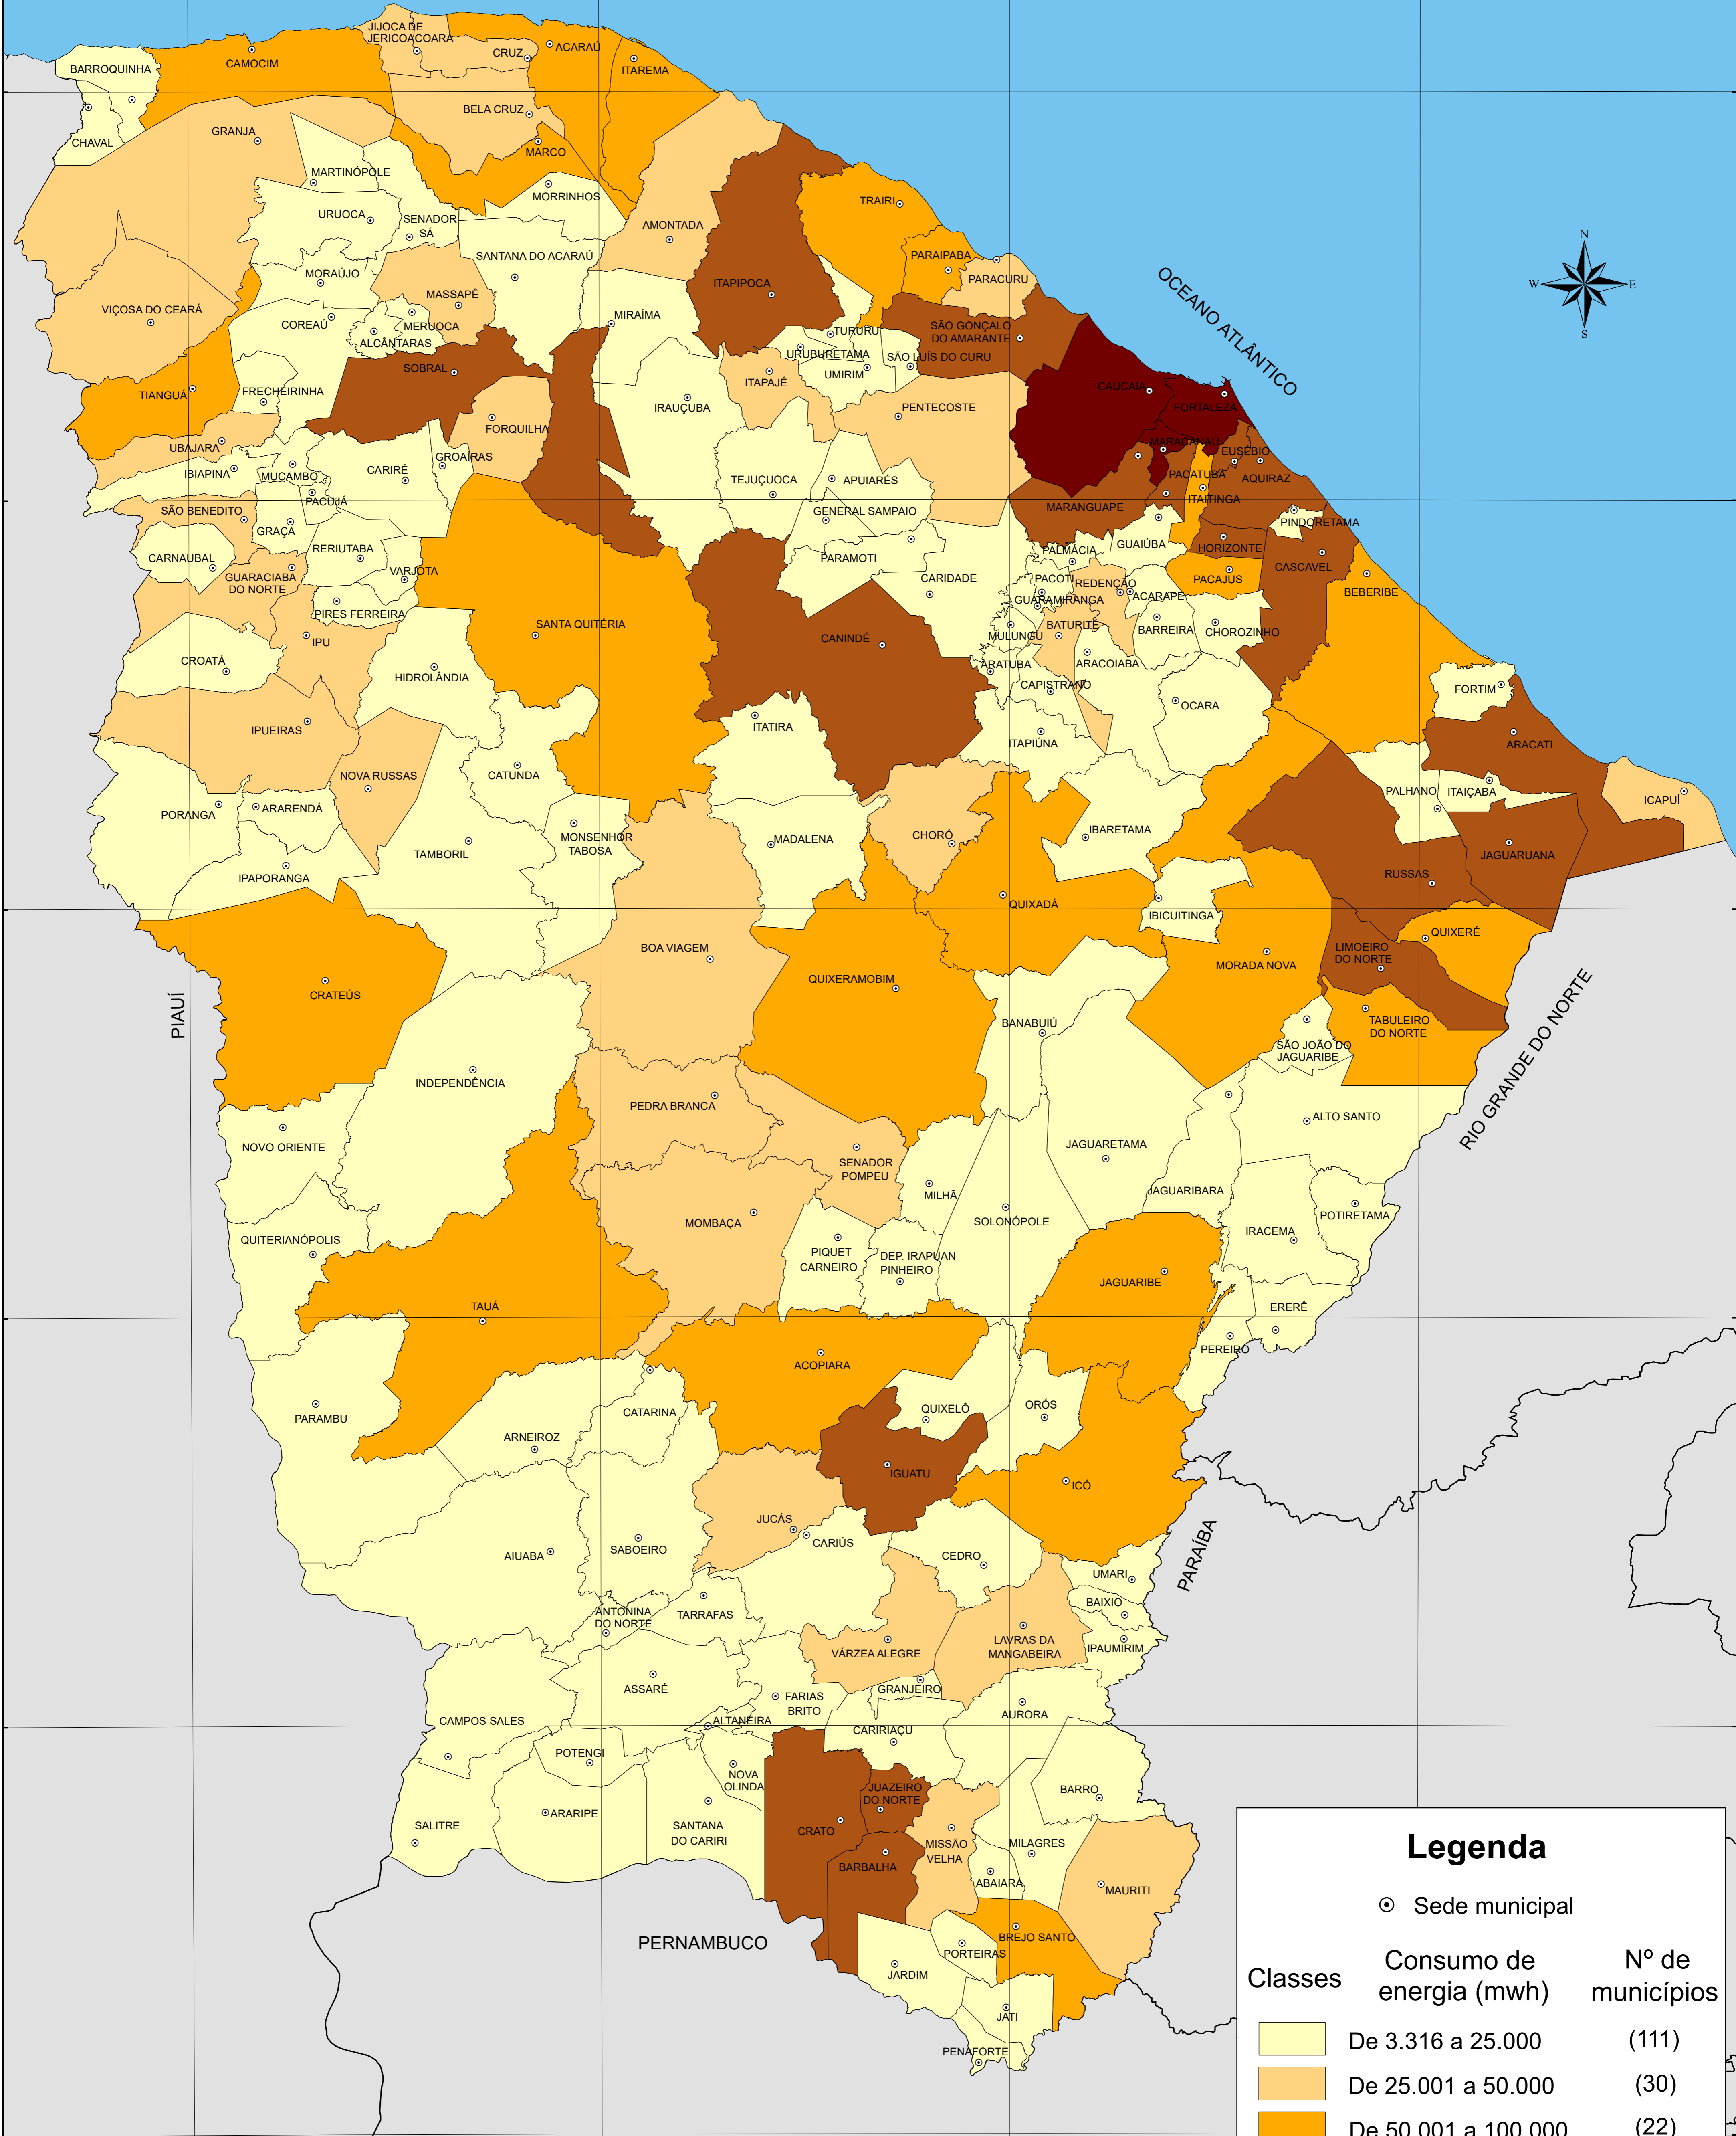

# CONSUMO DE ENERGIA ELÉTRICA TOTAL - 2019

Legenda		
Classes	Consumo de energia (mwh)	Nº de municípios
	De 3.316 a 25.000	(111)
	De 25.001 a 50.000	(30)
	De 50.001 a 100.000	(22)
	De 100.001 a 500.000	(18)
	De 500.001 a 4.978.519	(03)