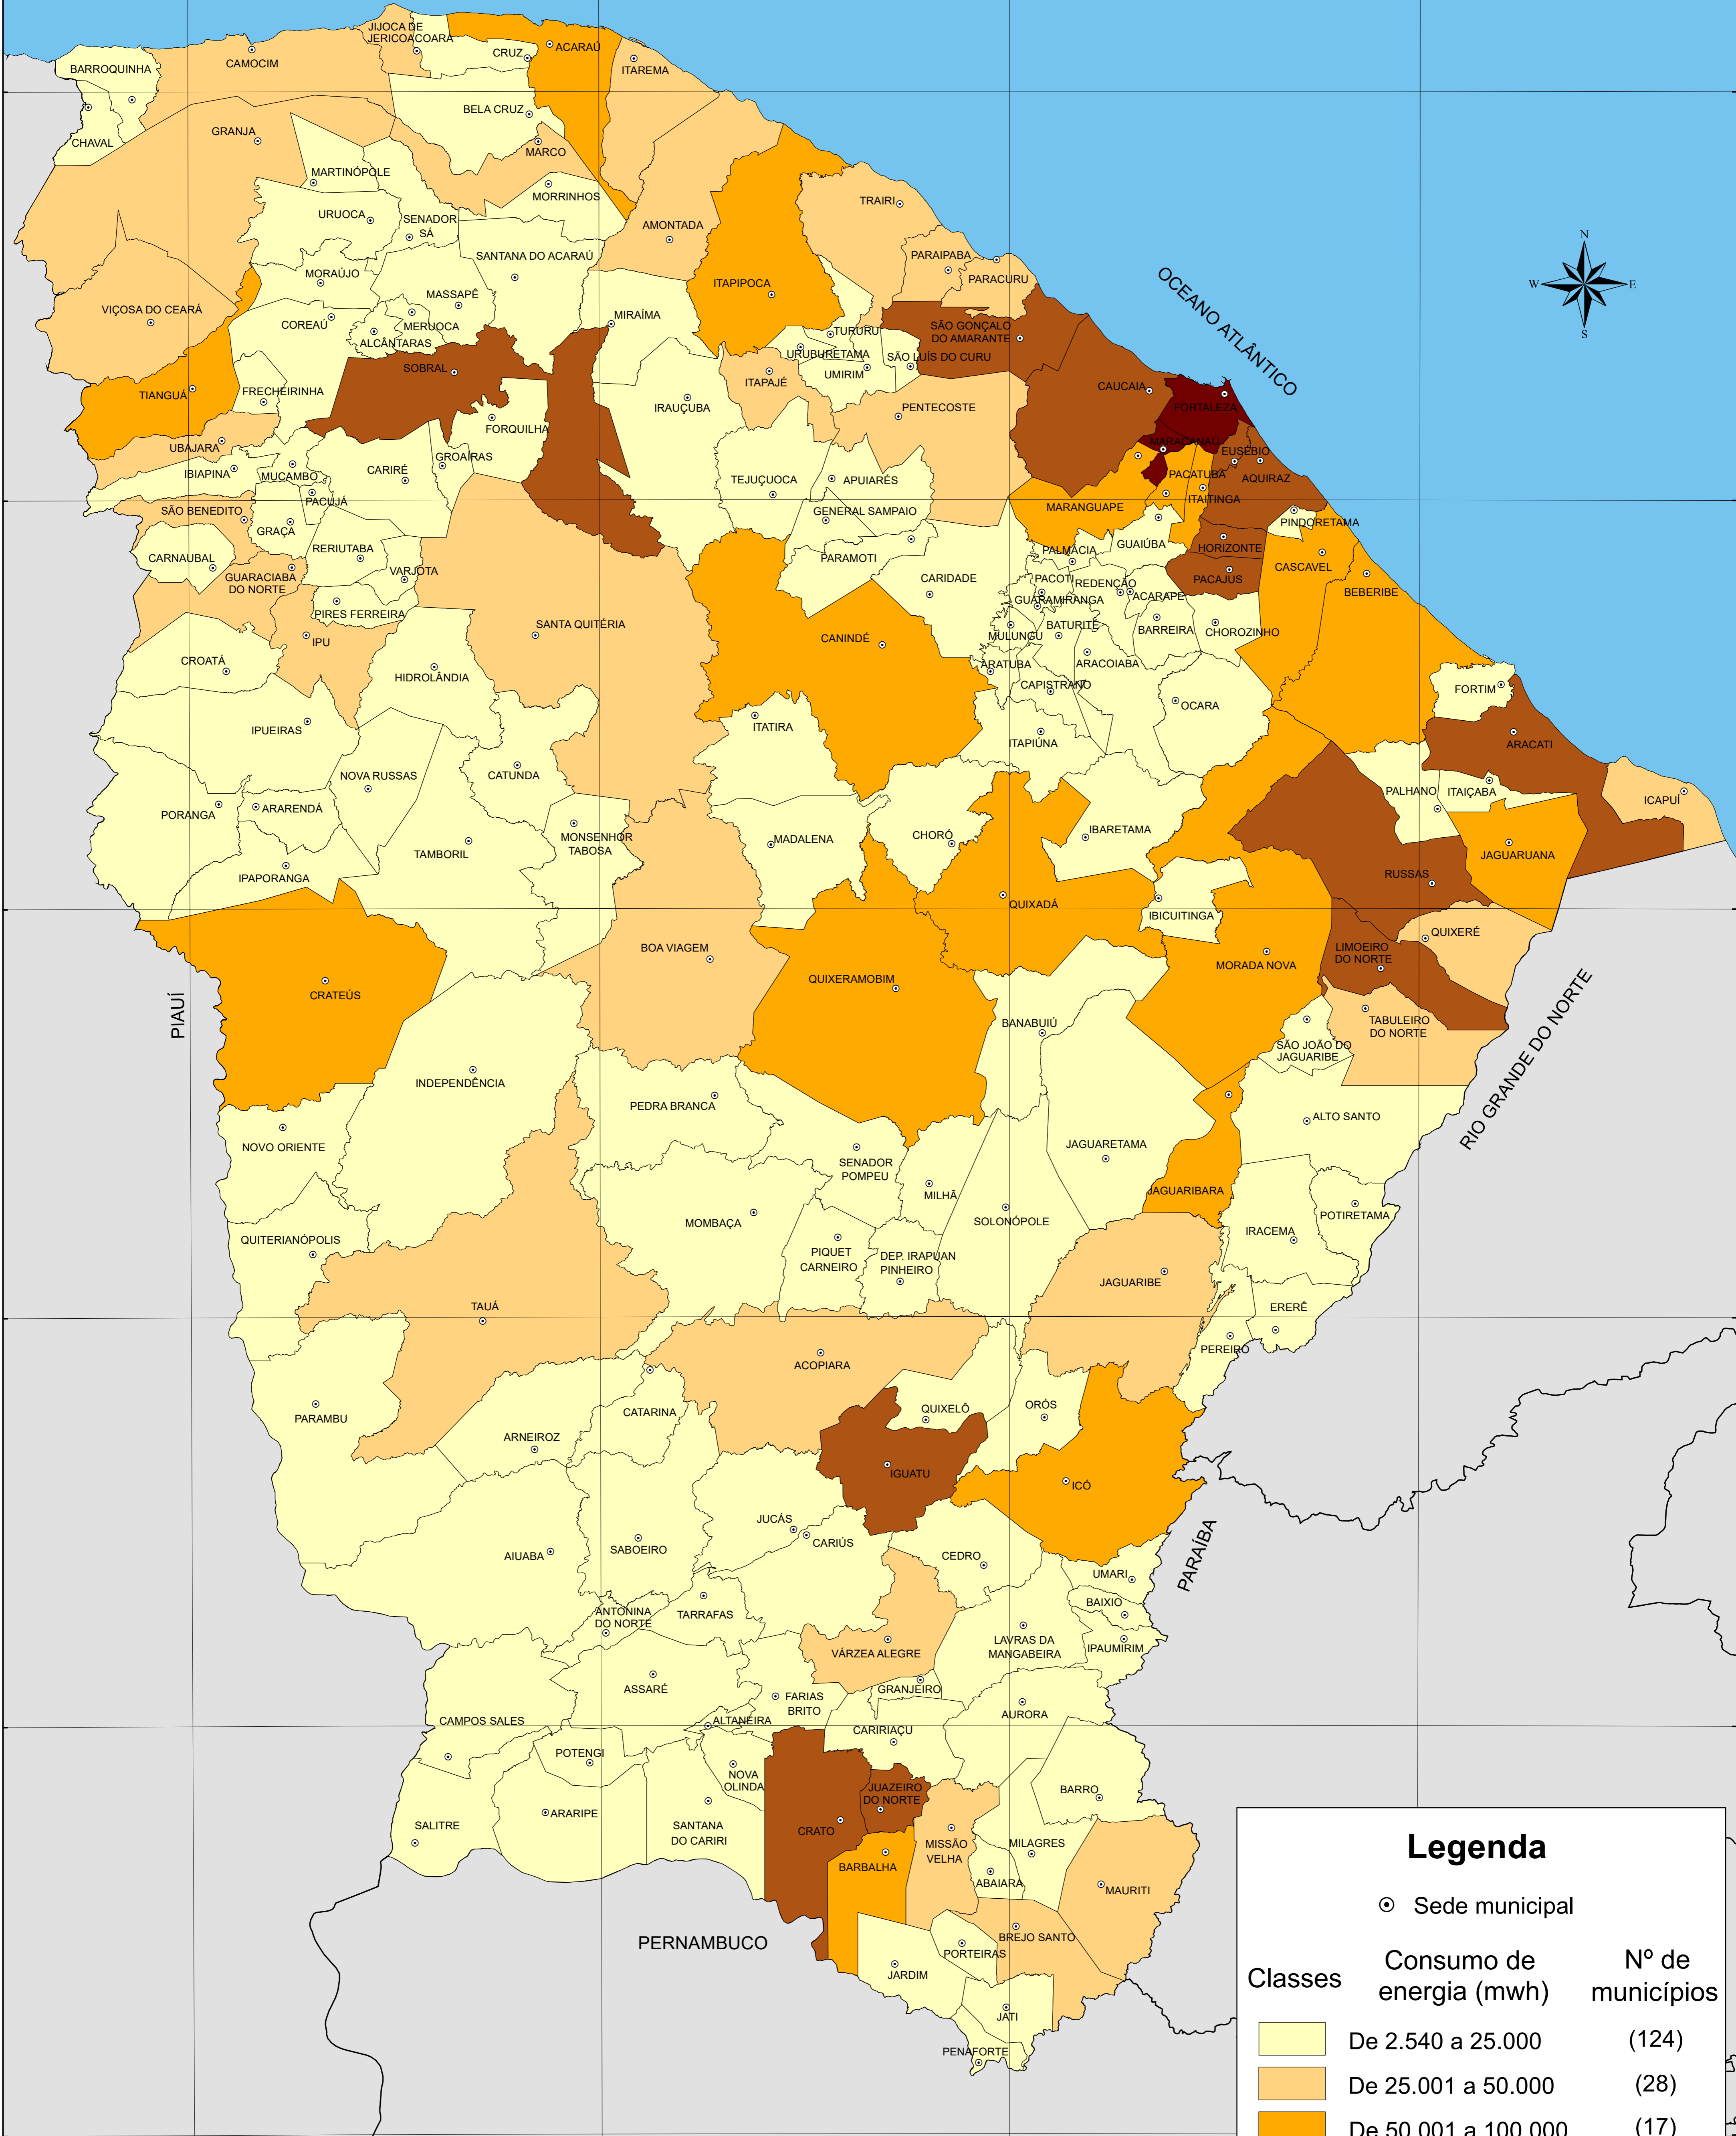

CONSUMO DE ENERGIA ELÉTRICA TOTAL - 2017

Legenda

⊙ Sede municipal

Classes	Consumo de energia (mwh)	Nº de municípios
	De 2.540 a 25.000	(124)
	De 25.001 a 50.000	(28)
	De 50.001 a 100.000	(17)
	De 100.001 a 500.000	(13)
	De 500.001 a 4.236.078	(02)