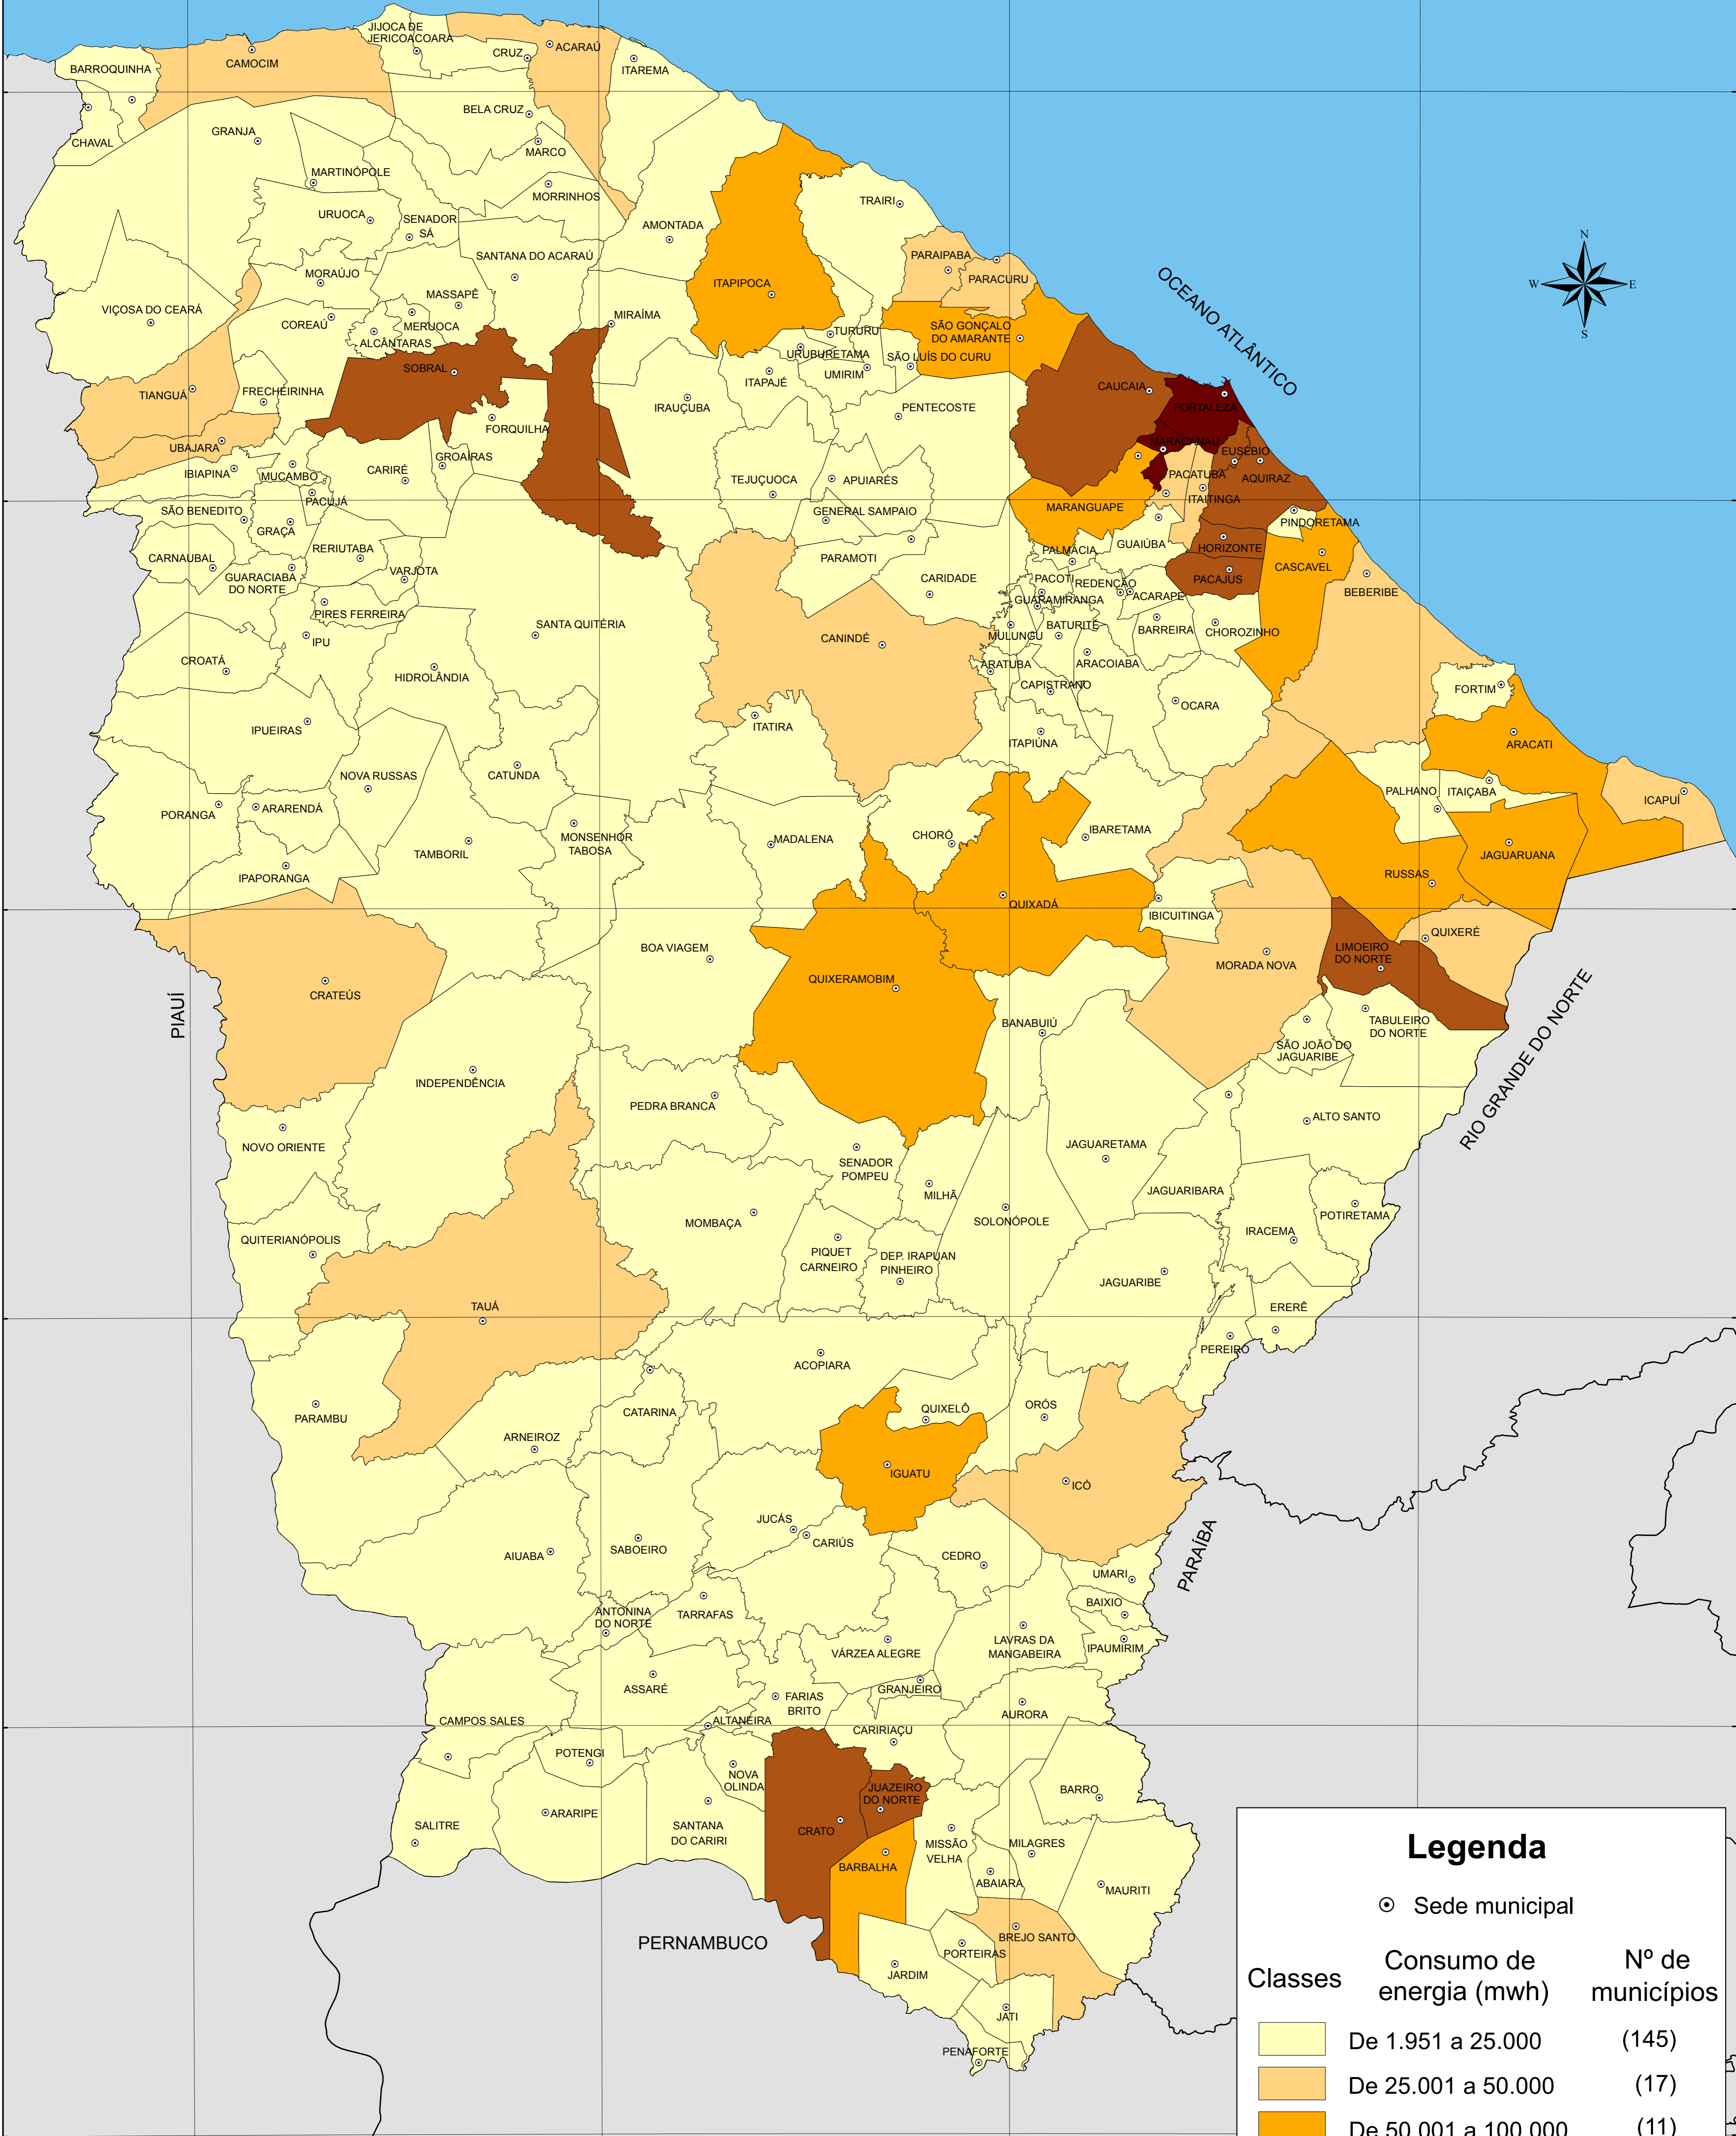

CONSUMO DE ENERGIA ELÉTRICA TOTAL - 2010

Legenda		
Classes	Consumo de energia (mwh)	Nº de municípios
	De 1.951 a 25.000	(145)
	De 25.001 a 50.000	(17)
	De 50.001 a 100.000	(11)
	De 100.001 a 500.000	(09)
	De 500.001 a 3.326.455	(02)