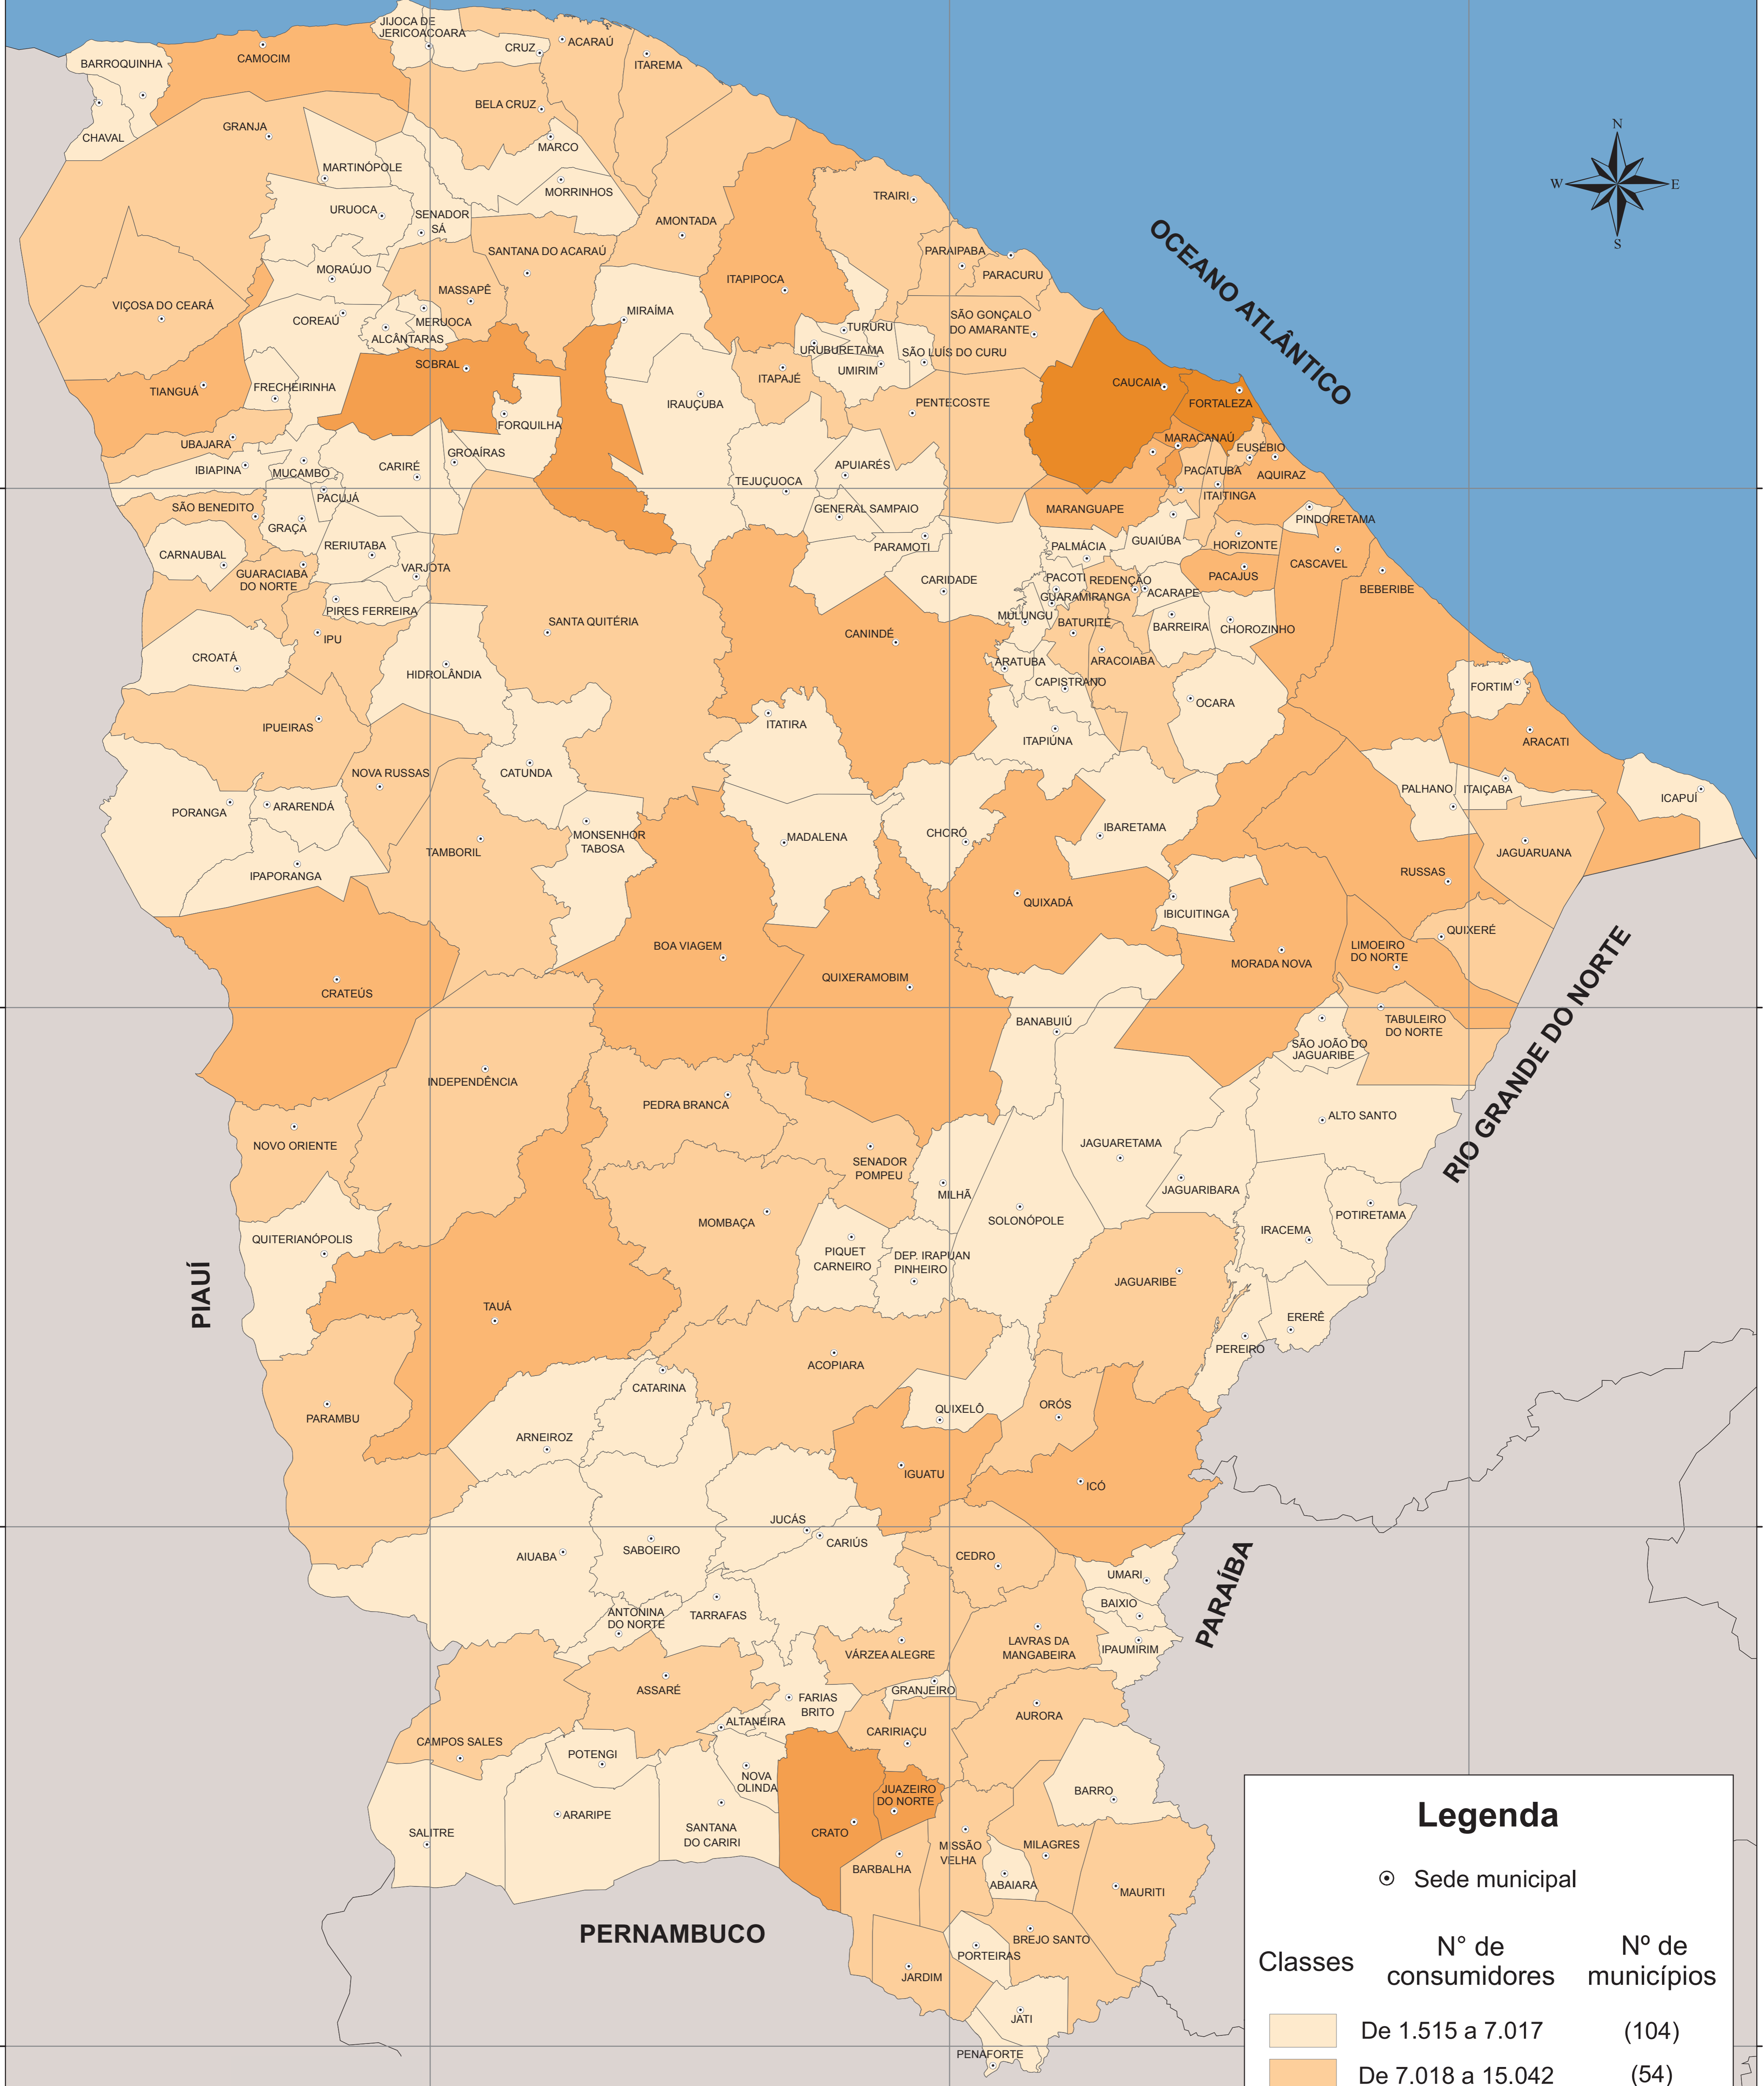

NÚMERO TOTAL DE CONSUMIDORES DE ENERGIA ELÉTRICA - 2007

Legenda

⊙ Sede municipal

Classes	Nº de consumidores	Nº de municípios
	De 1.515 a 7.017	(104)
	De 7.018 a 15.042	(54)
	De 15.043 a 33.423	(20)
	De 33.424 a 84.265	(4)
	De 84.266 a 775.065	(2)

9700000

9560000

9420000

9280000

9140000

9700000

9560000

9420000