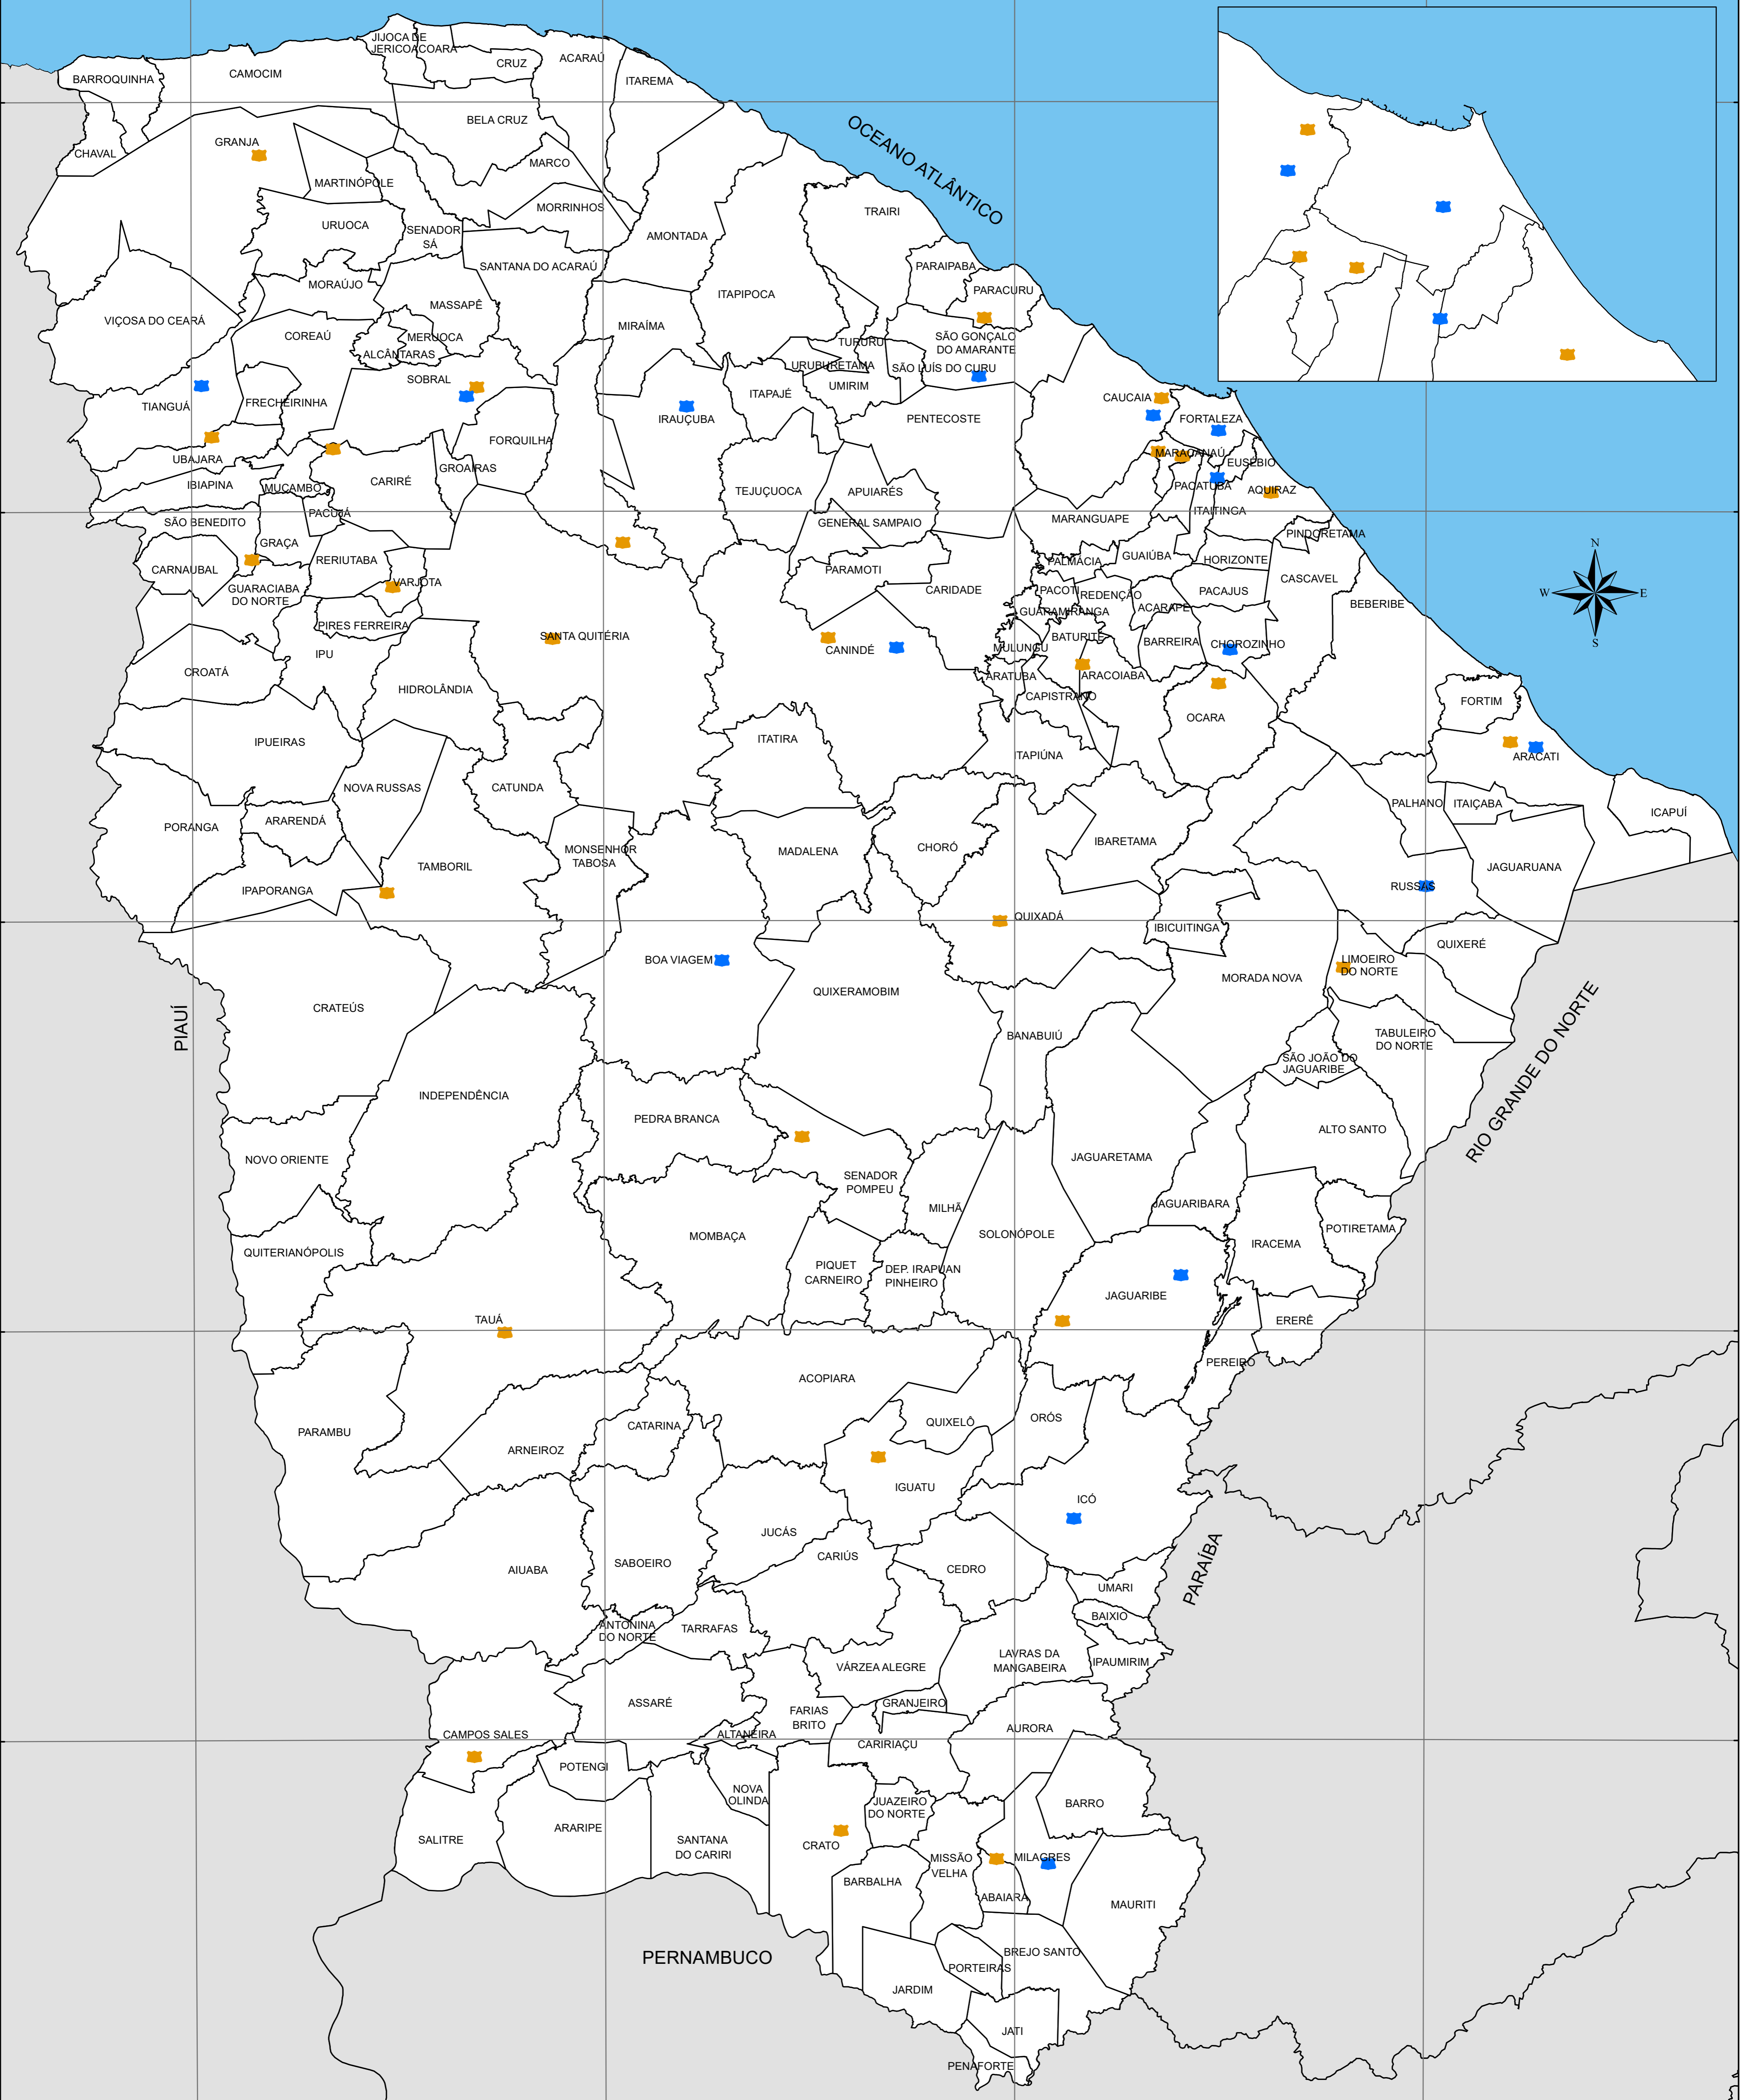

# SEGURANÇA PÚBLICA DO ESTADO DO CEARÁ

## POSTOS DA POLICIA RODOVIARIA FEDERAL E ESTADUAL - 2020

### Legenda

- Posto da PRE (27)
- Posto da PRF (15)