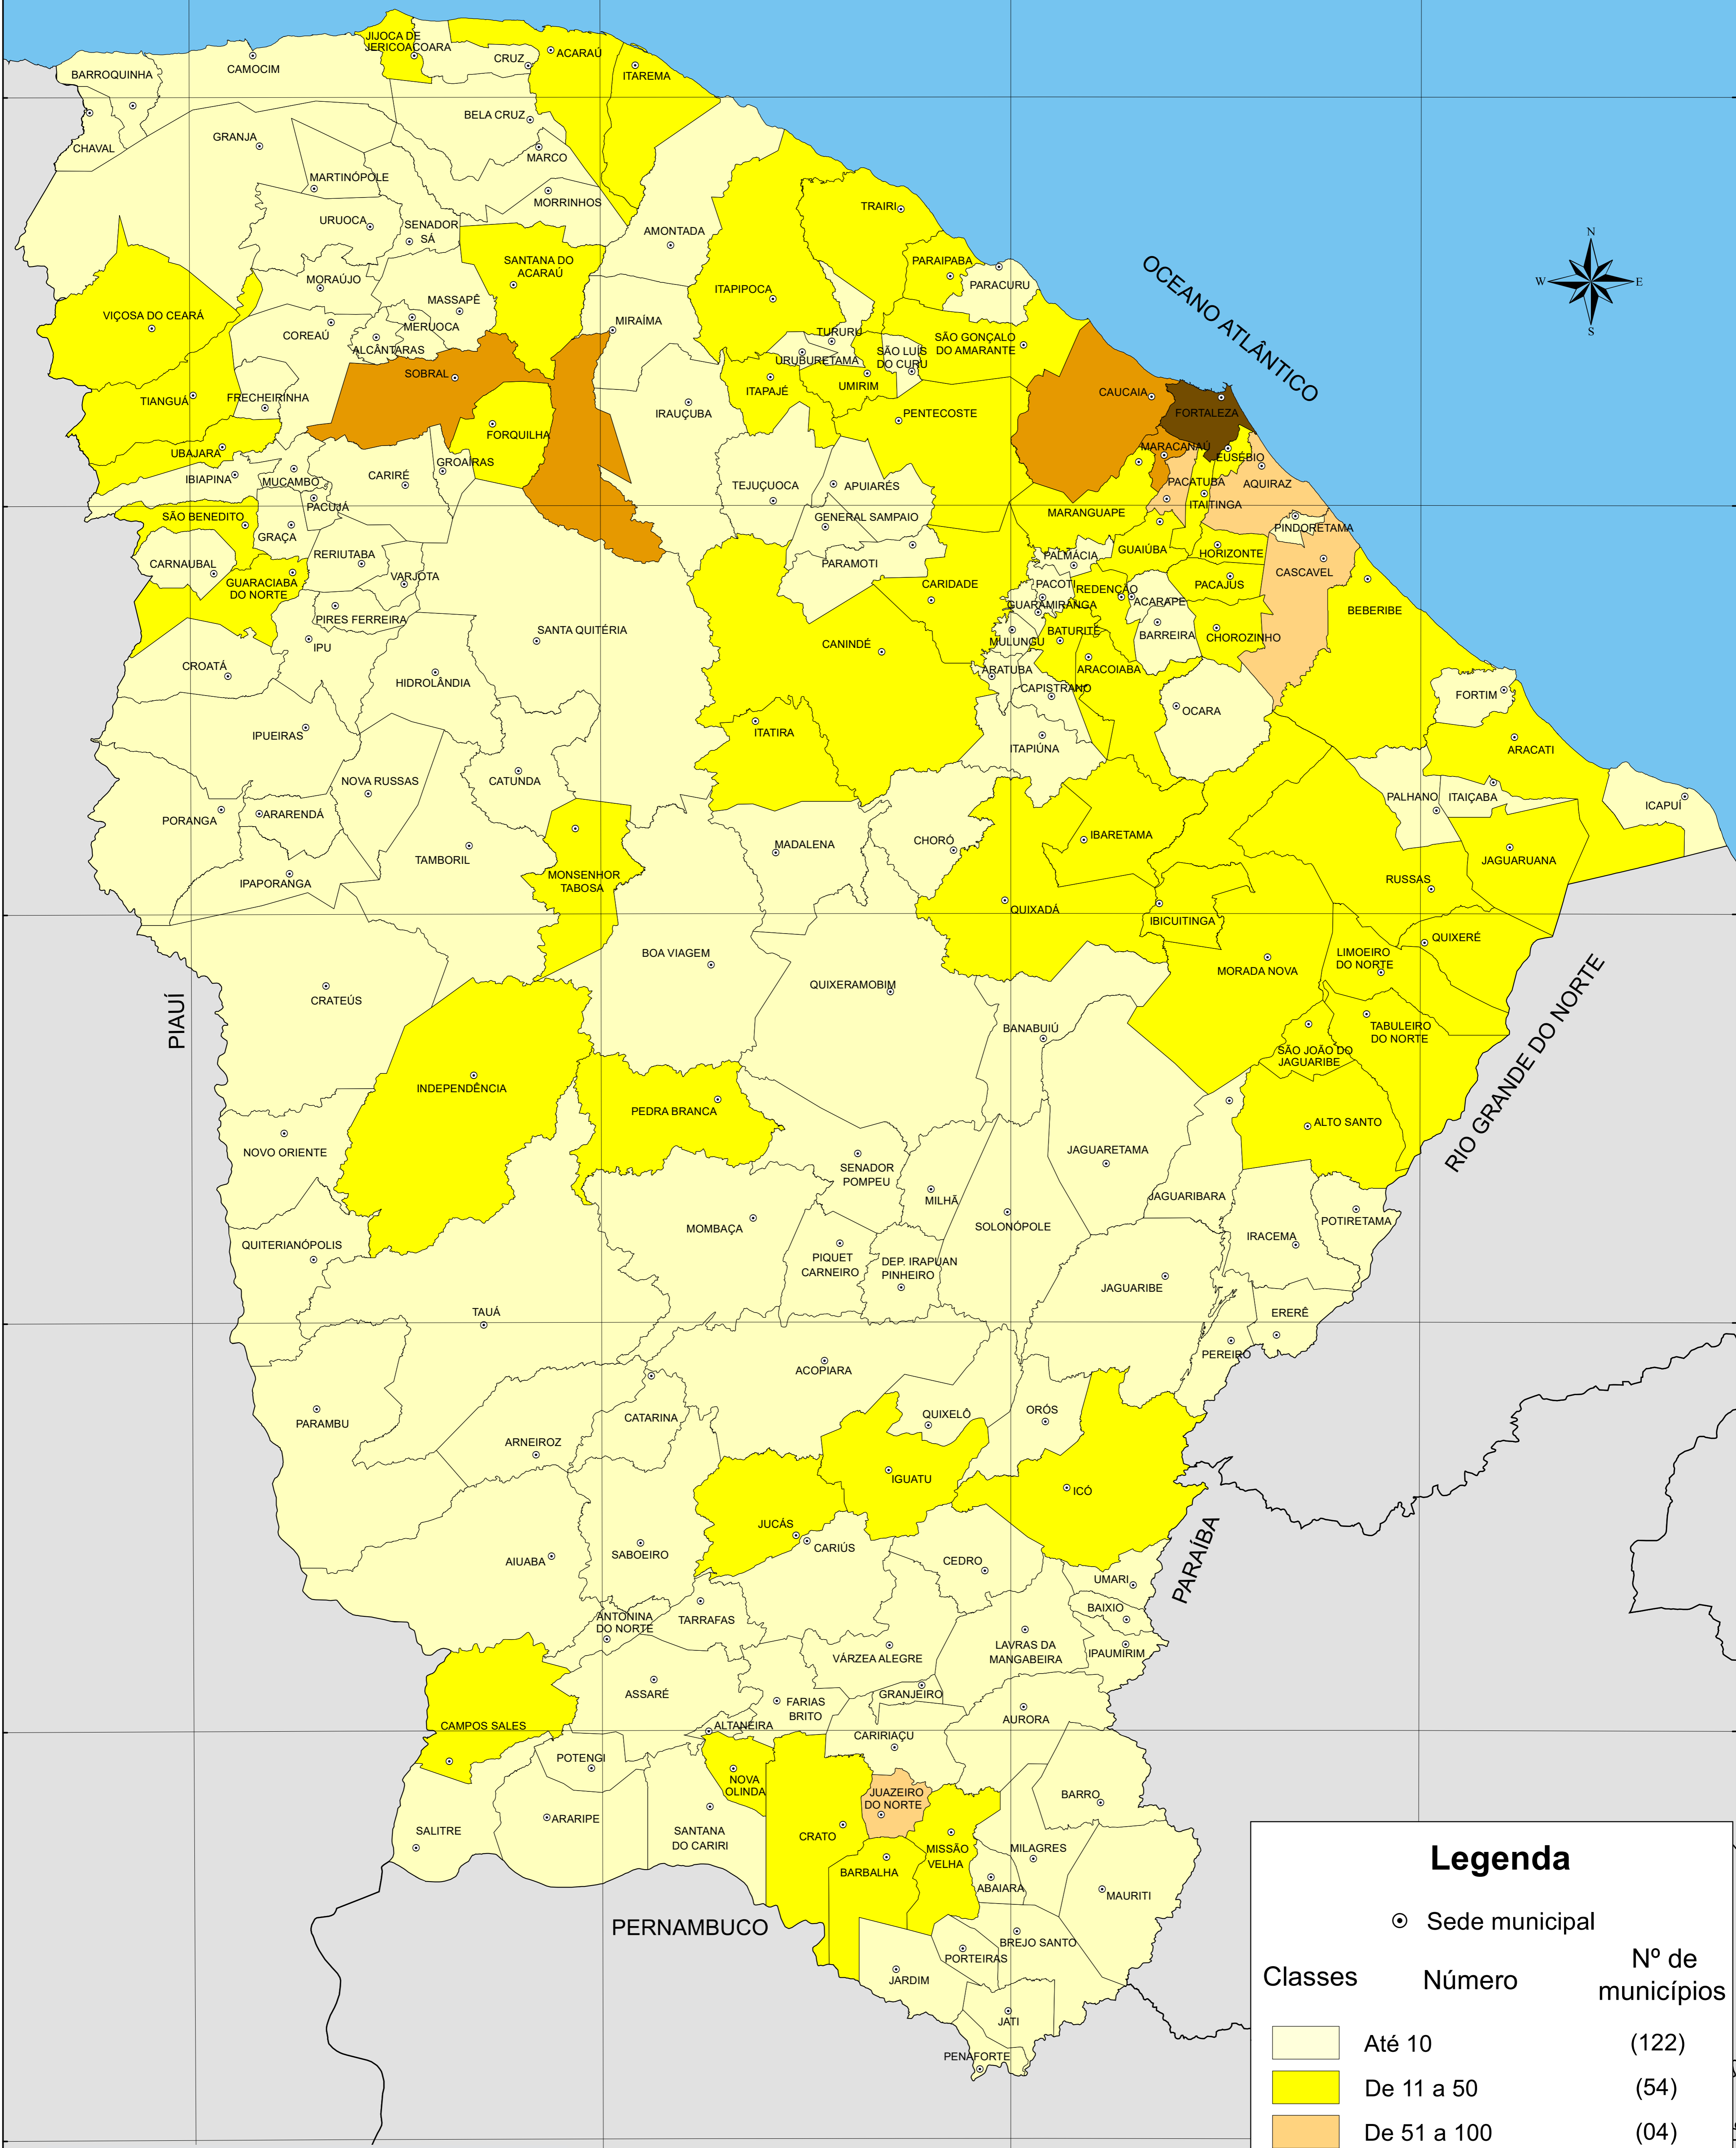

NÚMERO DE OCORRÊNCIAS DE CRIMES VIOLENTOS LETAIS E INTENCIONAIS (CVLI) - 2021

Legenda

⊙ Sede municipal

Classes	Número	Nº de municípios
	Até 10	(122)
	De 11 a 50	(54)
	De 51 a 100	(04)
	De 101 a 300	(03)
	De 301 a 900	(01)