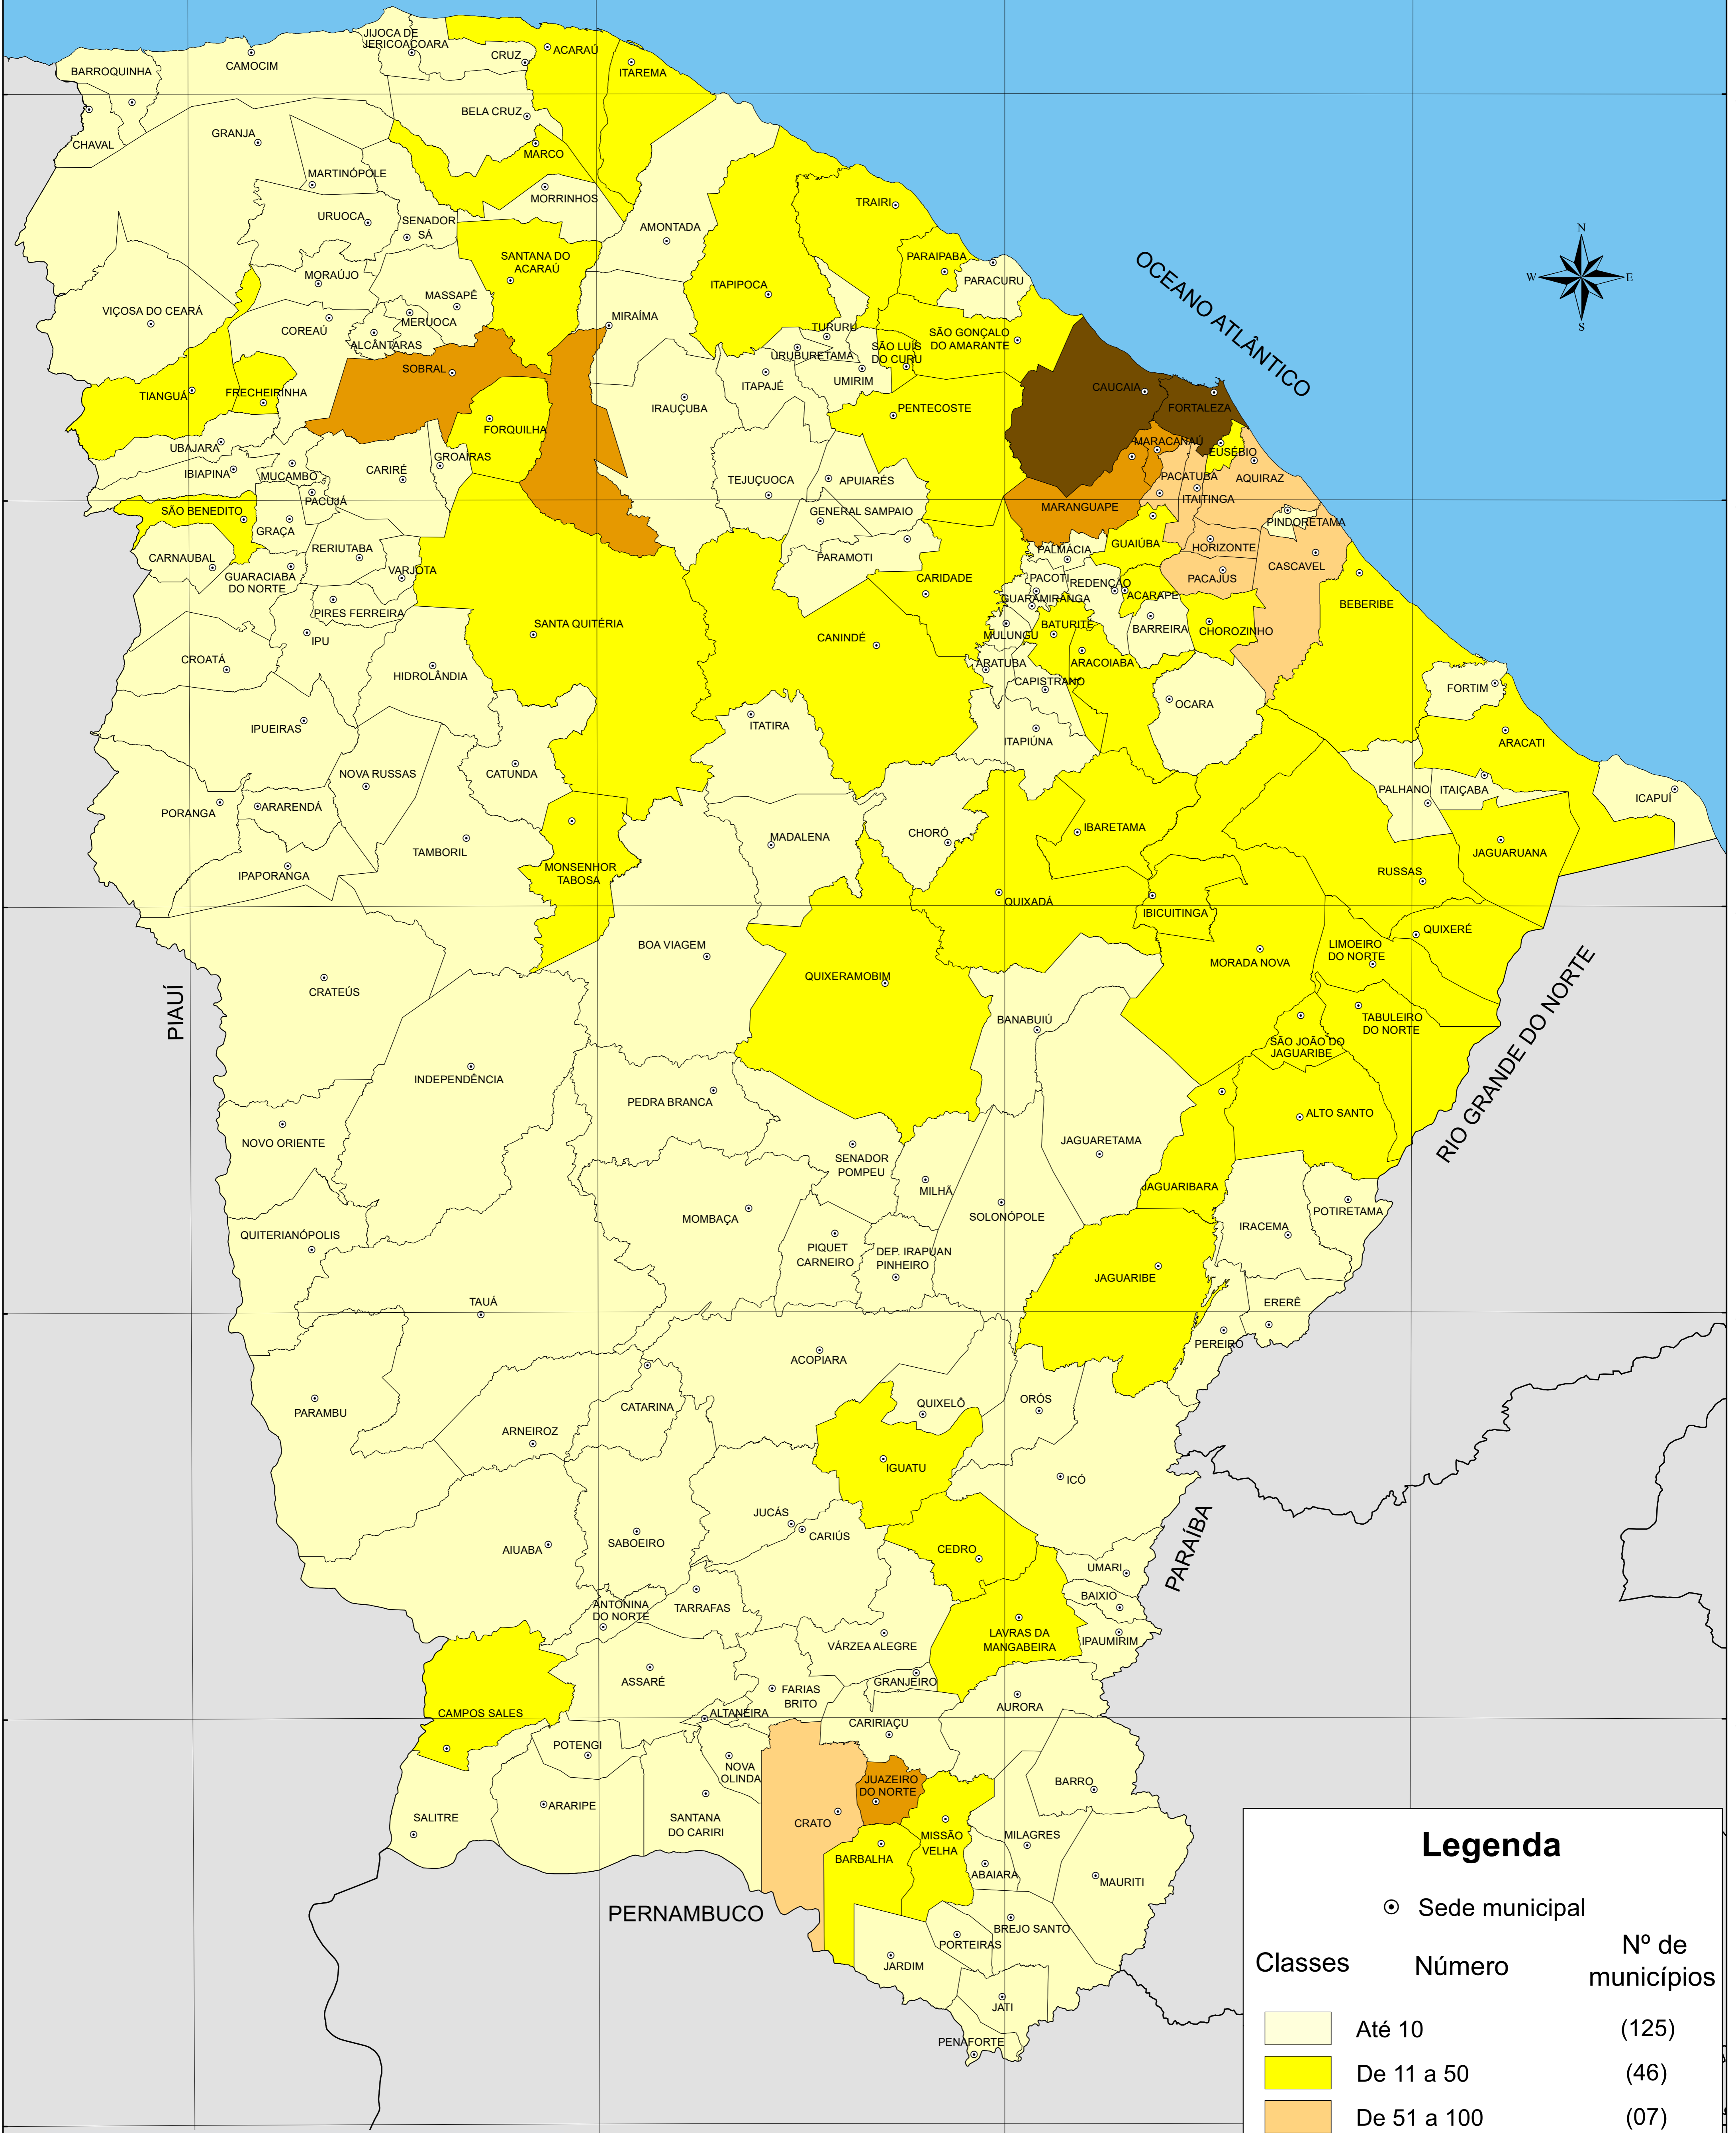

NÚMERO DE OCORRÊNCIAS DE CRIMES VIOLENTOS LETAIS E INTENCIONAIS (CVLI) - 2020

Legenda

⊙ Sede municipal

Classes	Número	Nº de municípios
	Até 10	(125)
	De 11 a 50	(46)
	De 51 a 100	(07)
	De 101 a 300	(04)
	De 301 a 1.250	(02)