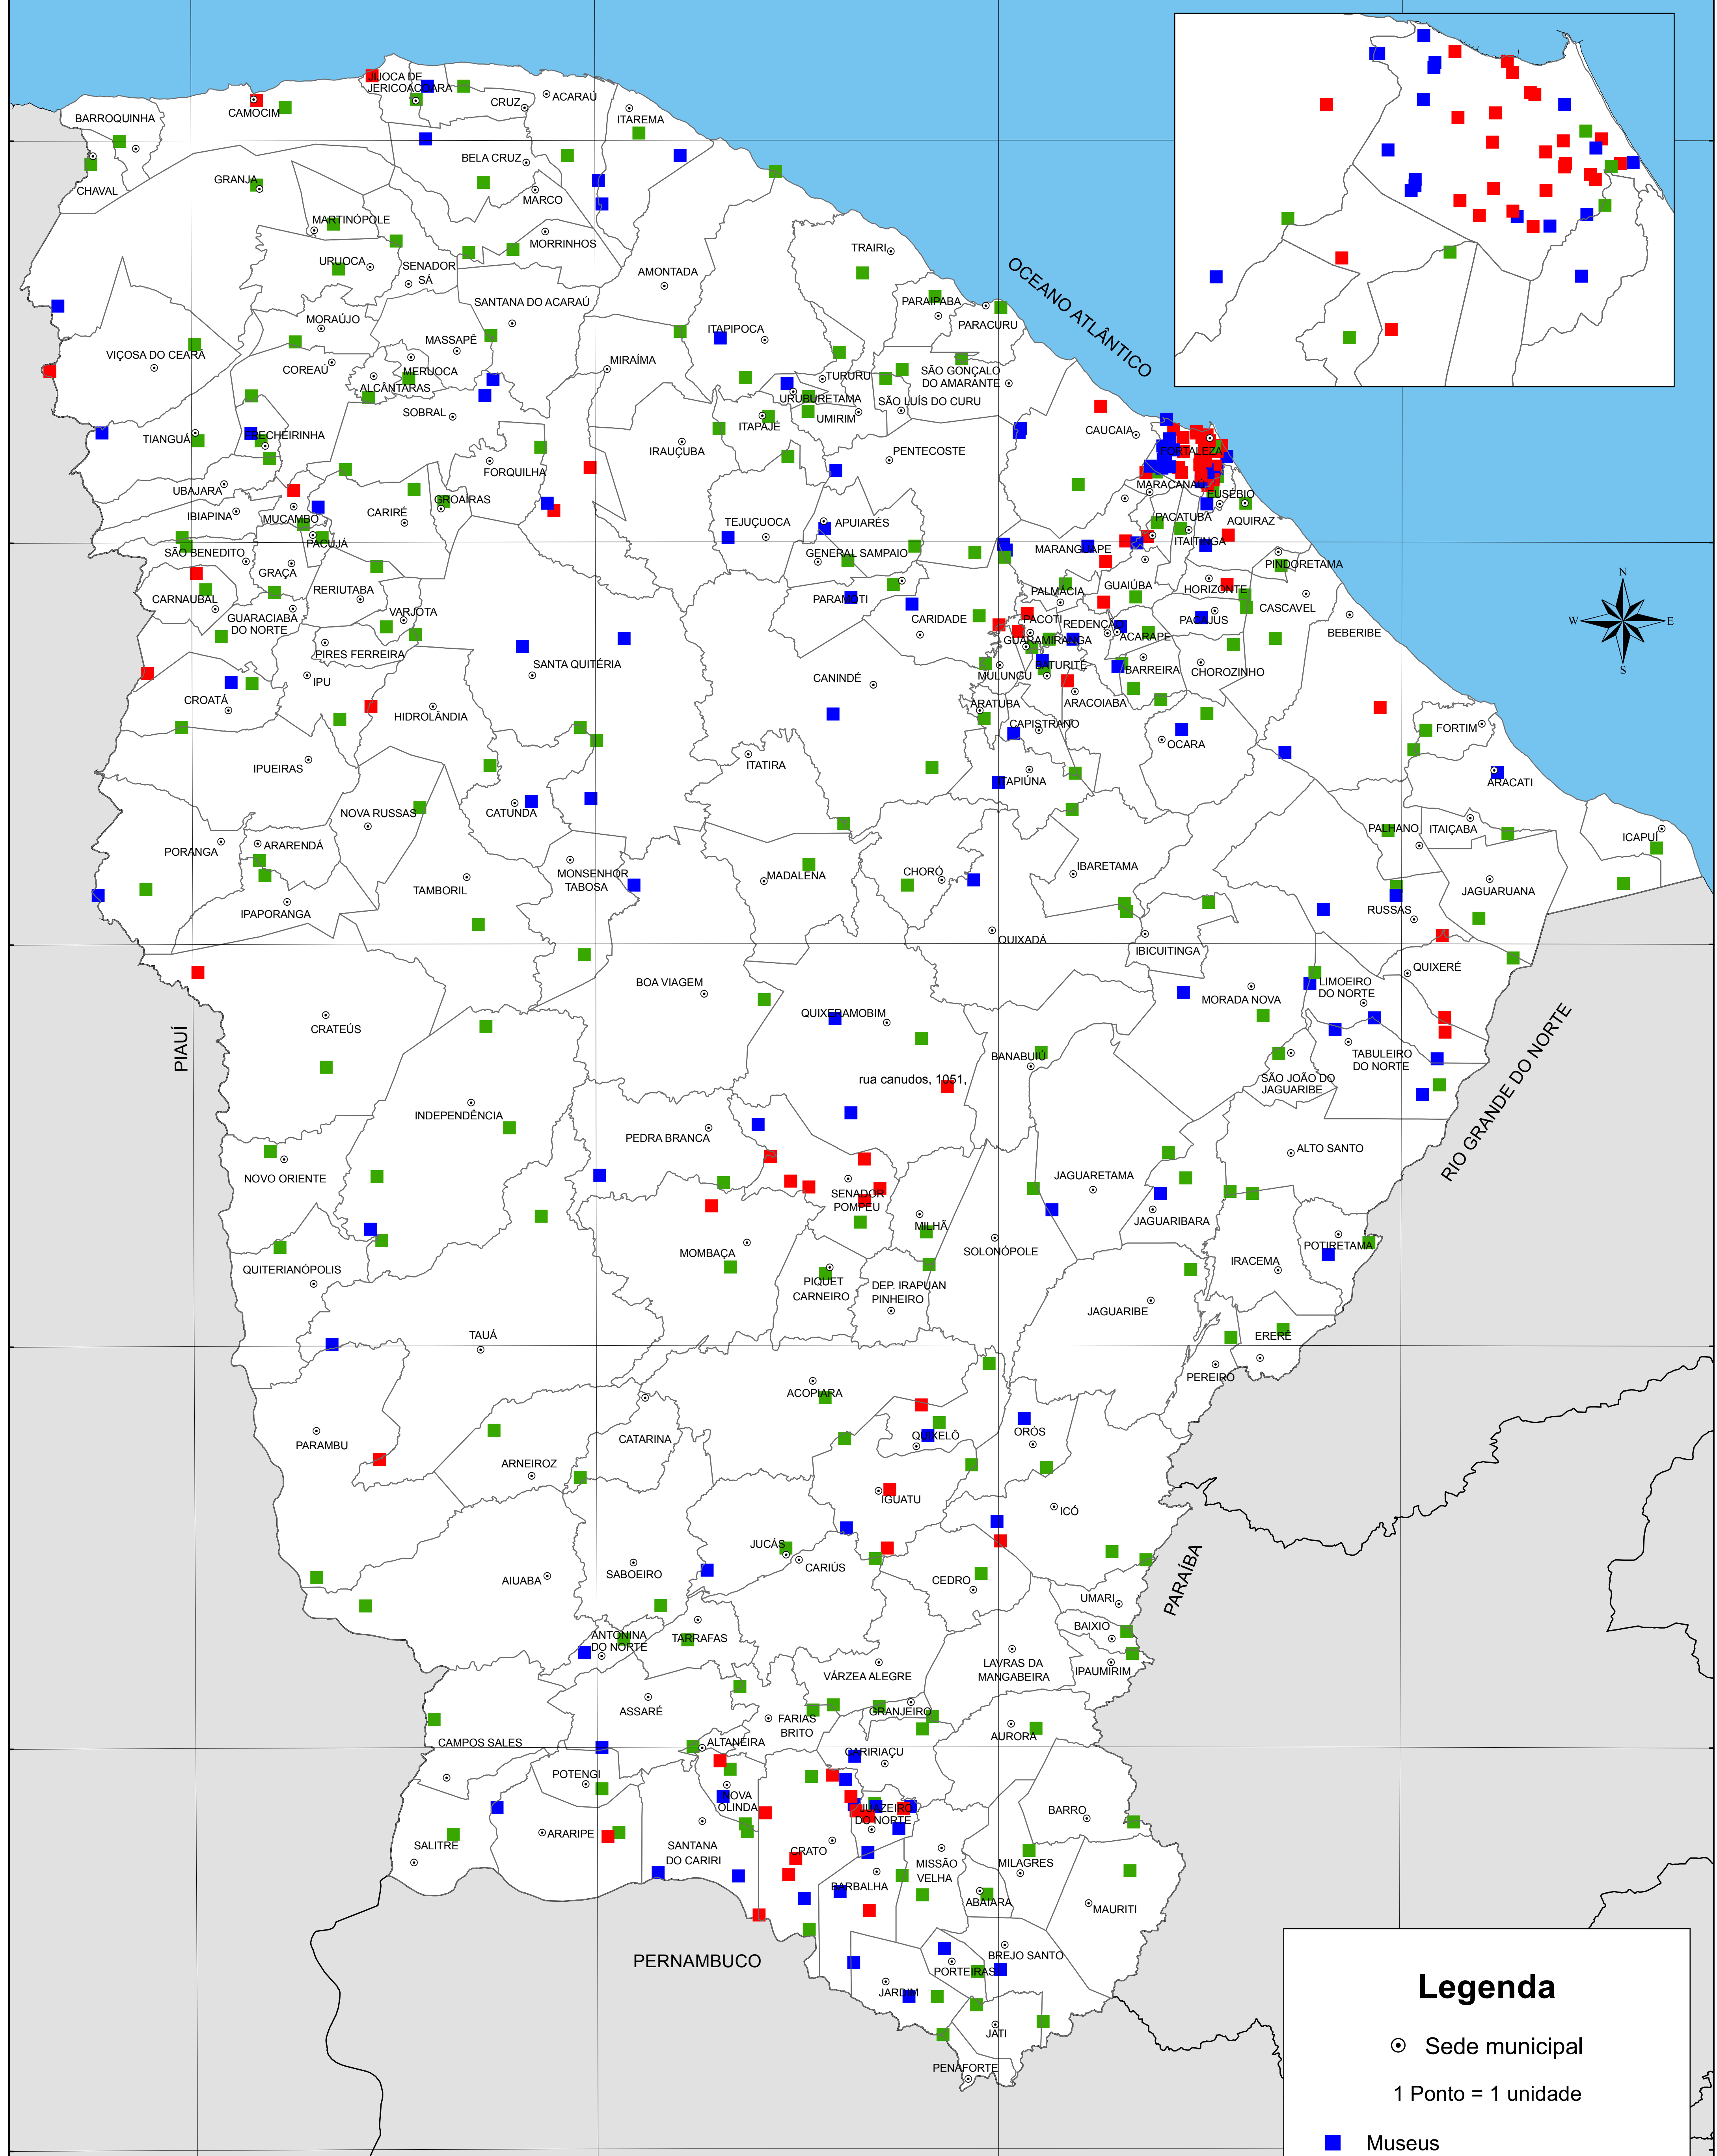

DISTRIBUIÇÃO DE TEATROS, MUSEUS E BIBLIOTECAS PÚBLICAS MUNICIPAIS - 2009

Legenda

- Sede municipal
- 1 Ponto = 1 unidade
- Museus
- Teatros
- Bibliotecas públicas e municipais