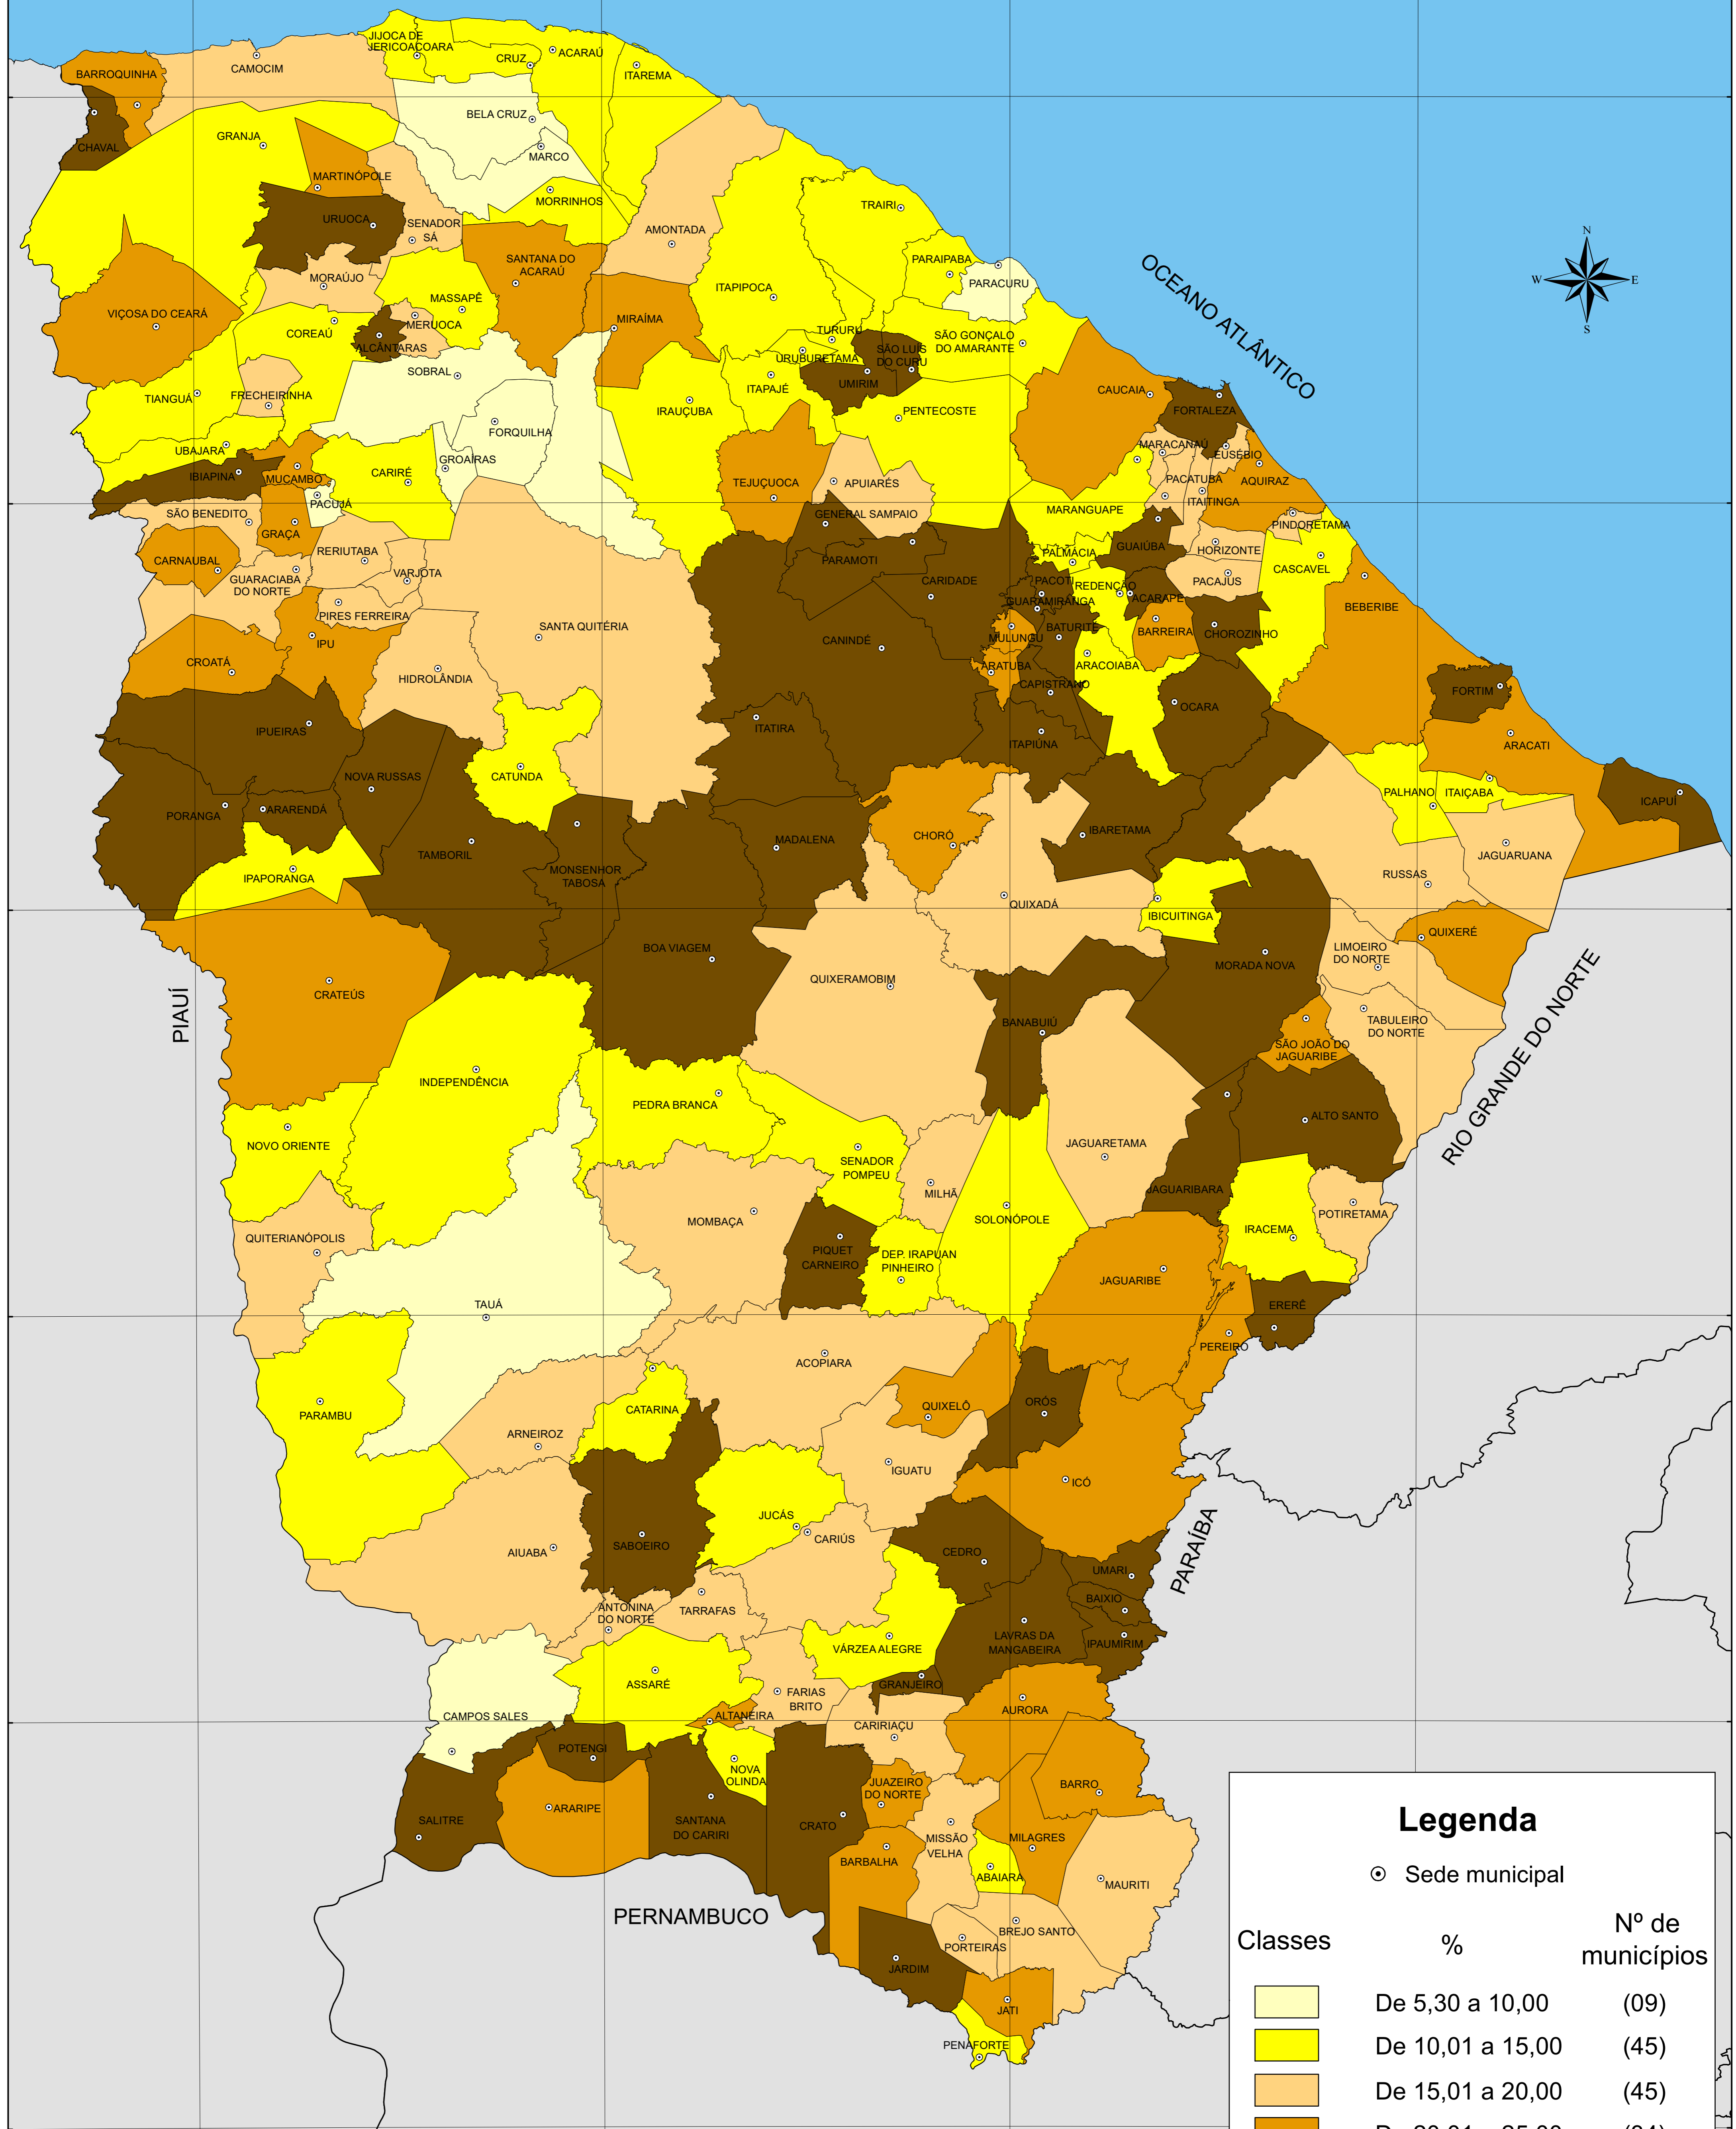

TAXA DE DISTORÇÃO IDADE-SÉRIE NO ENSINO MÉDIO - 2021

Legenda

○ Sede municipal

Classes	%	Nº de municípios
	De 5,30 a 10,00	(09)
	De 10,01 a 15,00	(45)
	De 15,01 a 20,00	(45)
	De 20,01 a 25,00	(34)
	De 25,01 a 49,20	(51)