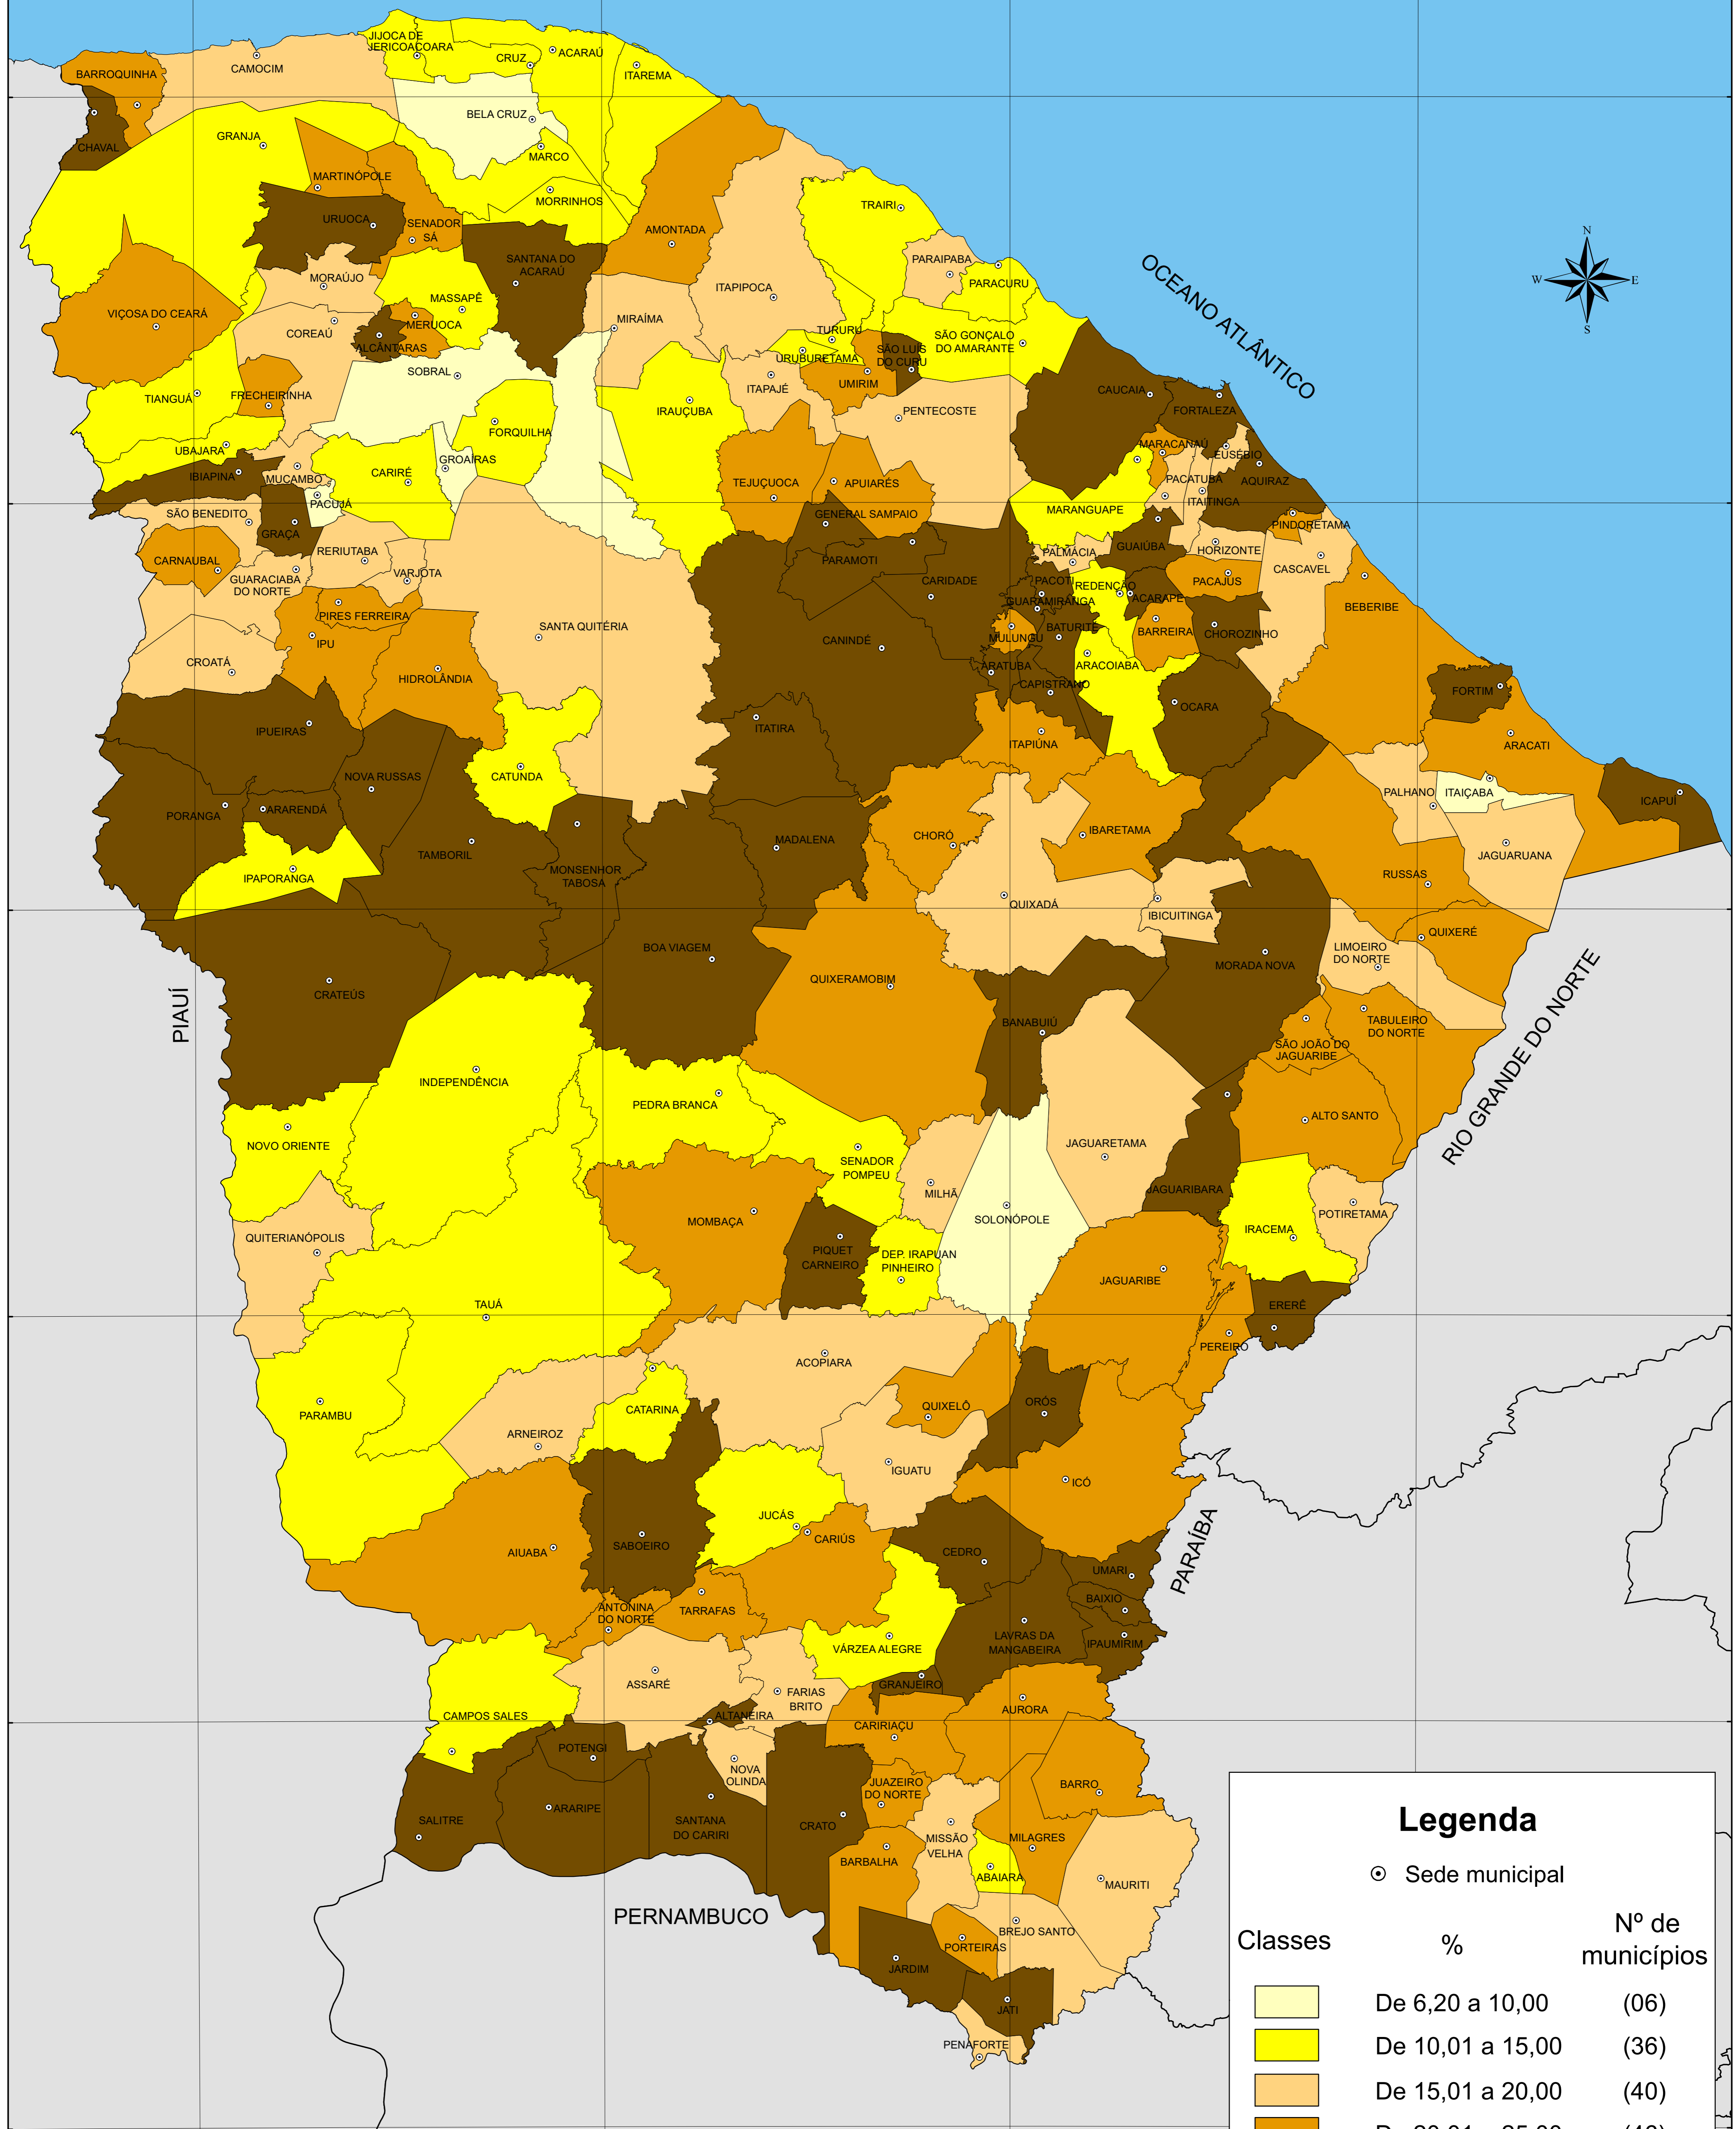

# TAXA DE DISTORÇÃO IDADE-SÉRIE NO ENSINO MÉDIO - 2020

**Legenda**

⊙ Sede municipal

Classes	%	Nº de municípios
	De 6,20 a 10,00	(06)
	De 10,01 a 15,00	(36)
	De 15,01 a 20,00	(40)
	De 20,01 a 25,00	(46)
	De 25,01 a 46,30	(56)