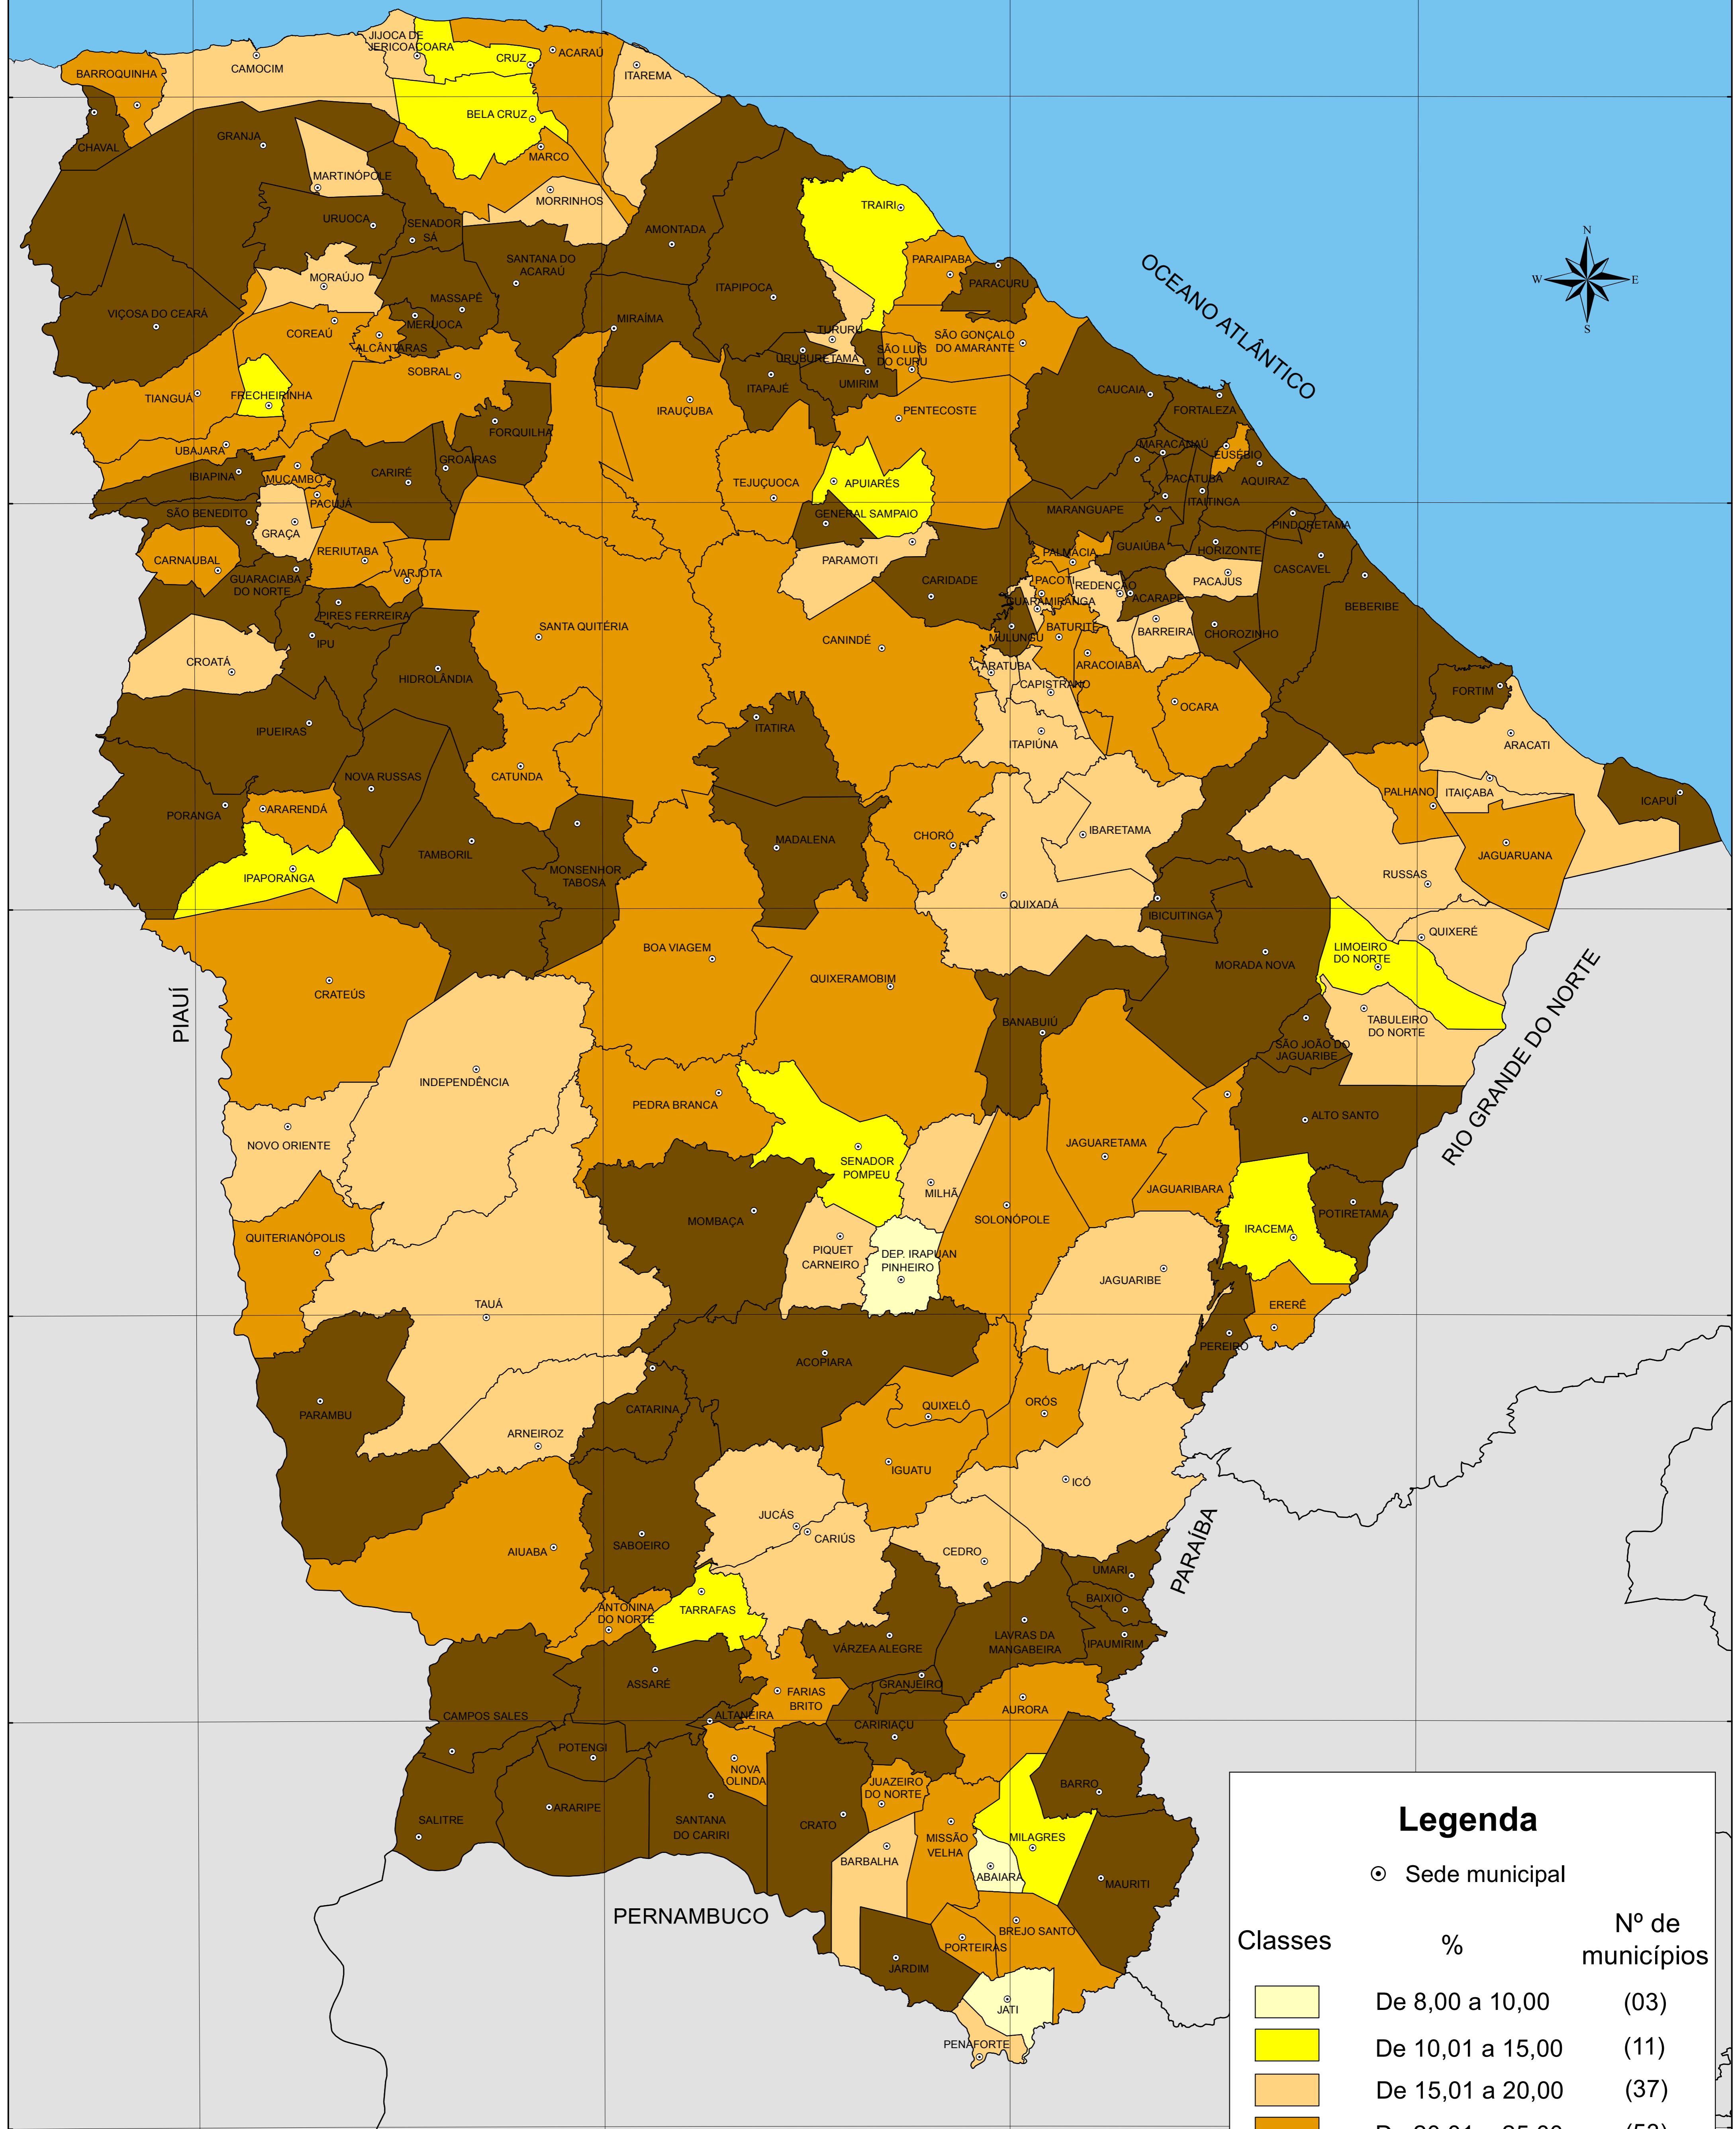

TAXA DE DISTORÇÃO IDADE-SÉRIE NO ENSINO MÉDIO - 2010

Legenda

⊙ Sede municipal

Classes	%	Nº de municípios
	De 8,00 a 10,00	(03)
	De 10,01 a 15,00	(11)
	De 15,01 a 20,00	(37)
	De 20,01 a 25,00	(53)
	De 25,01 a 45,00	(80)