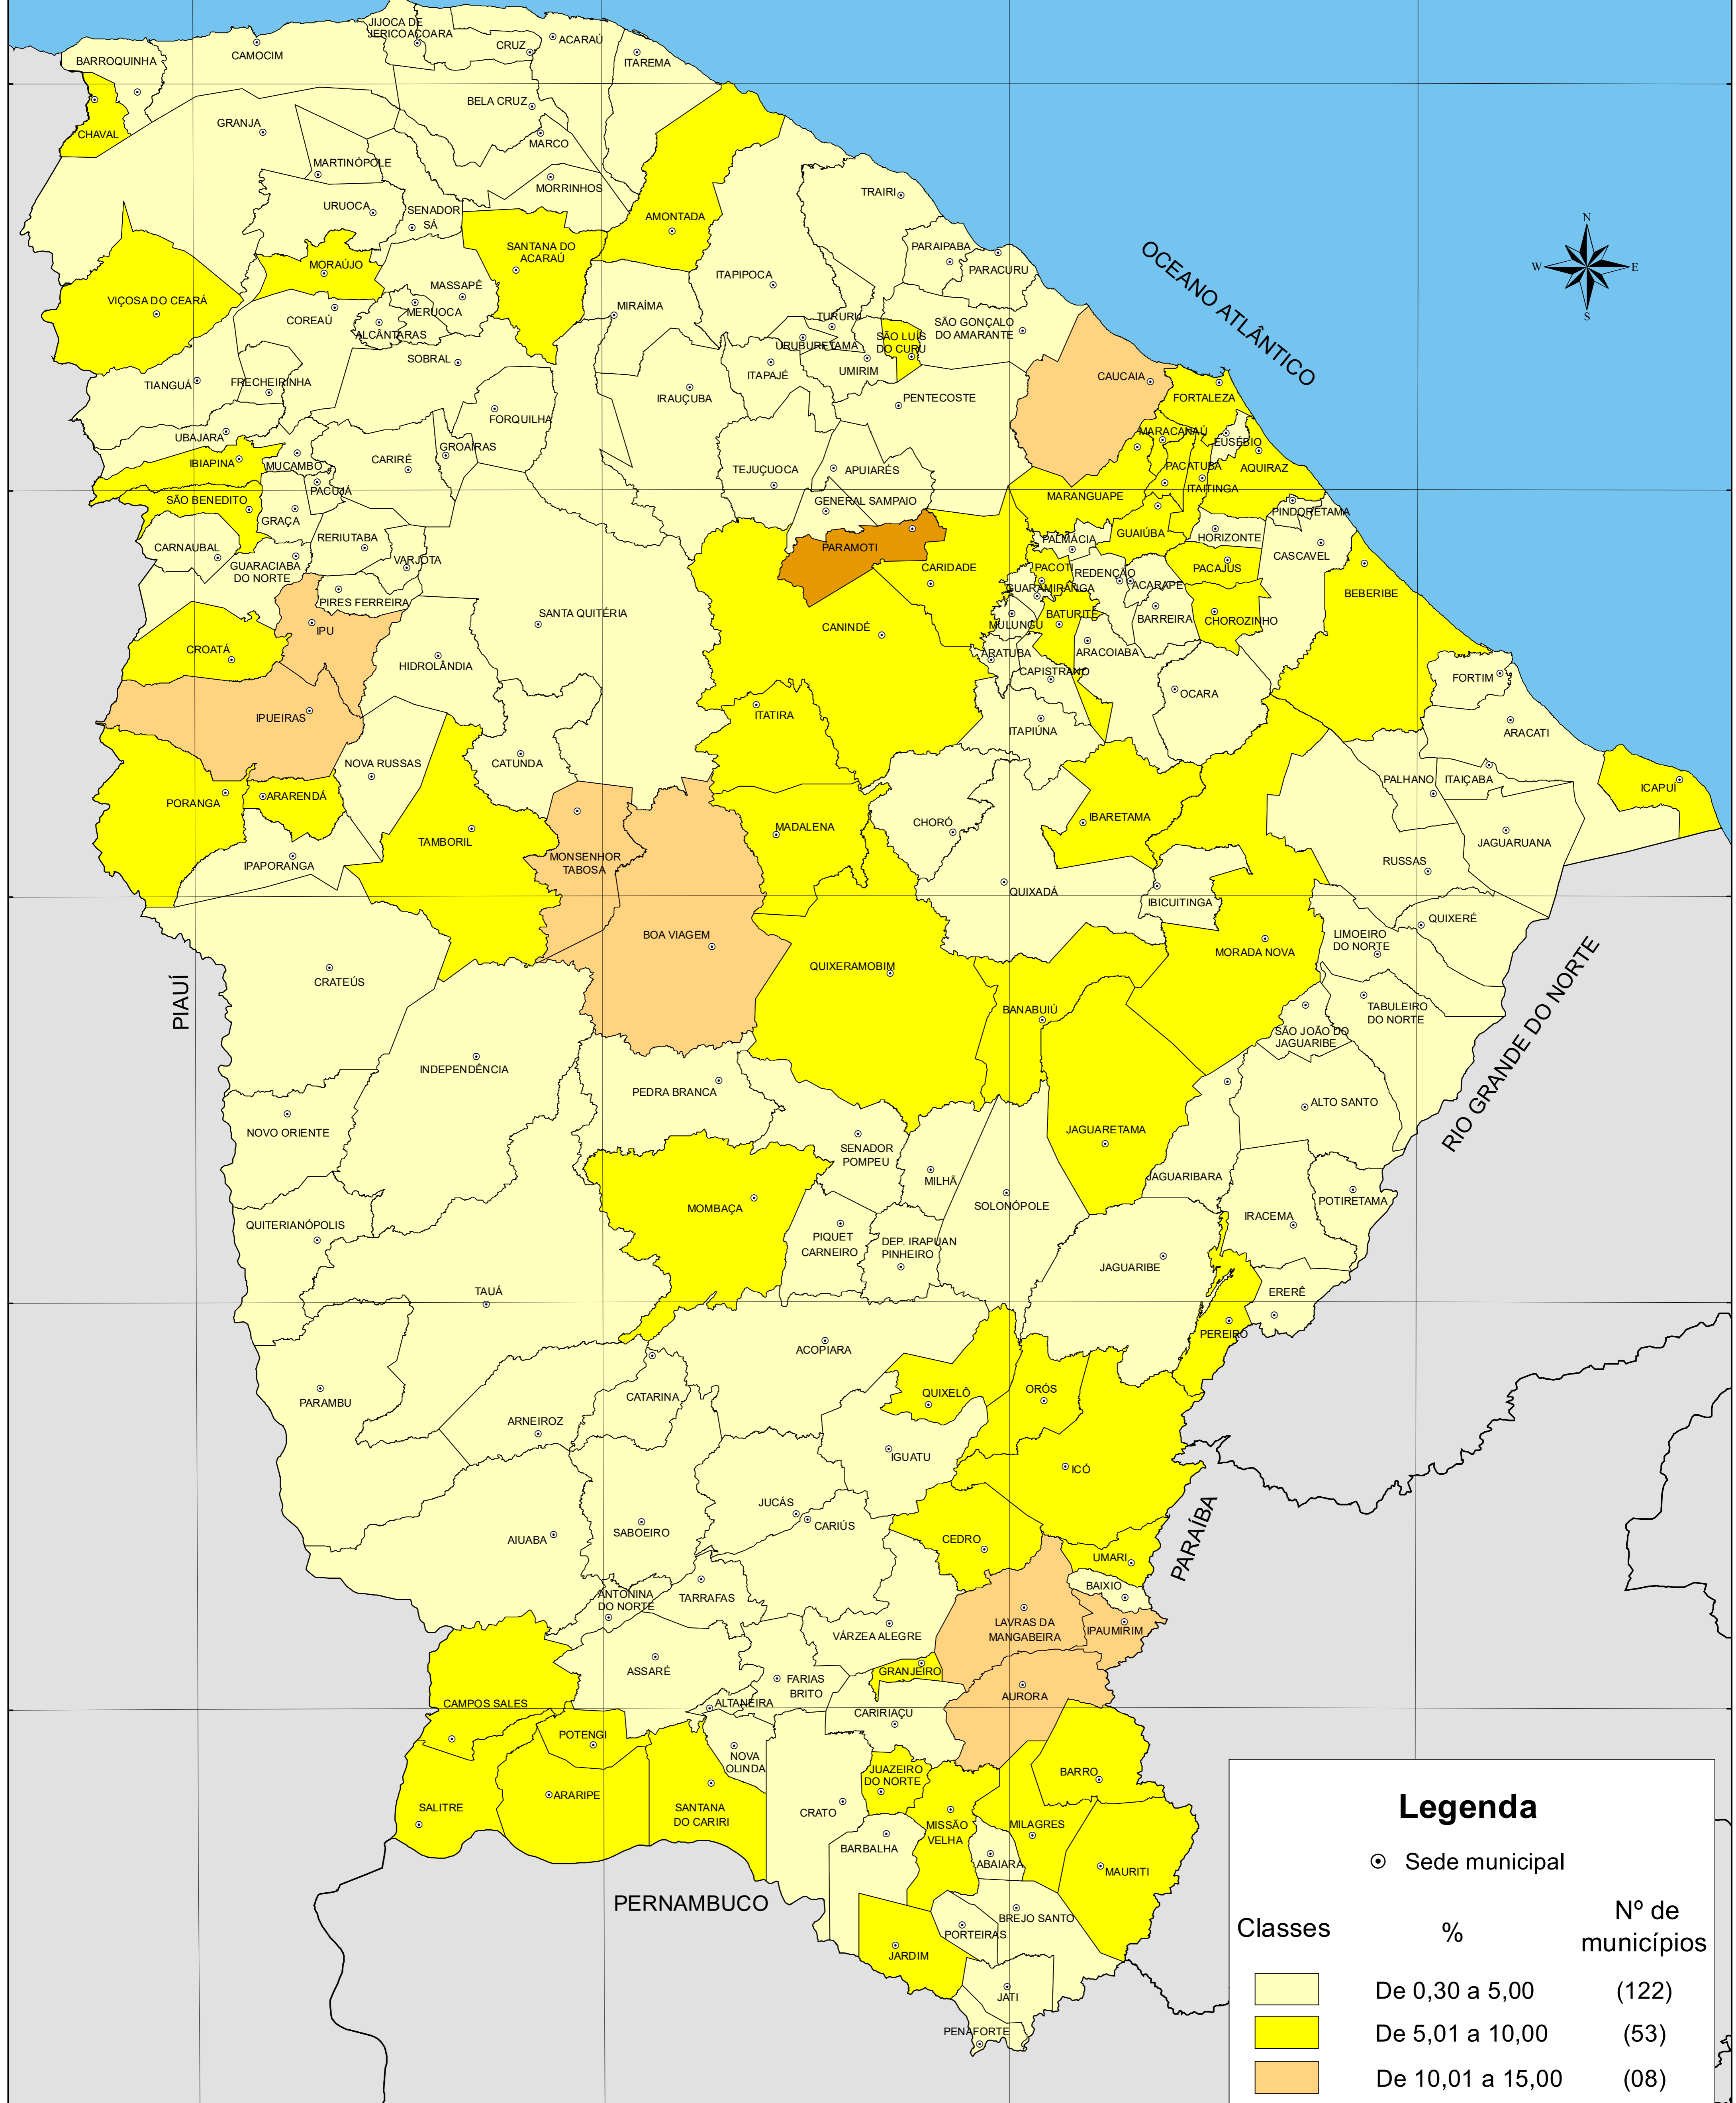

# TAXA DE DISTORÇÃO IDADE-SÉRIE NO ENSINO FUNDAMENTAL - 2023

**Legenda**

⊙ Sede municipal

Classes	%	Nº de municípios
	De 0,30 a 5,00	(122)
	De 5,01 a 10,00	(53)
	De 10,01 a 15,00	(08)
	De 15,01 a 20,00	(01)
	De 20,01 a 23,50	(00)