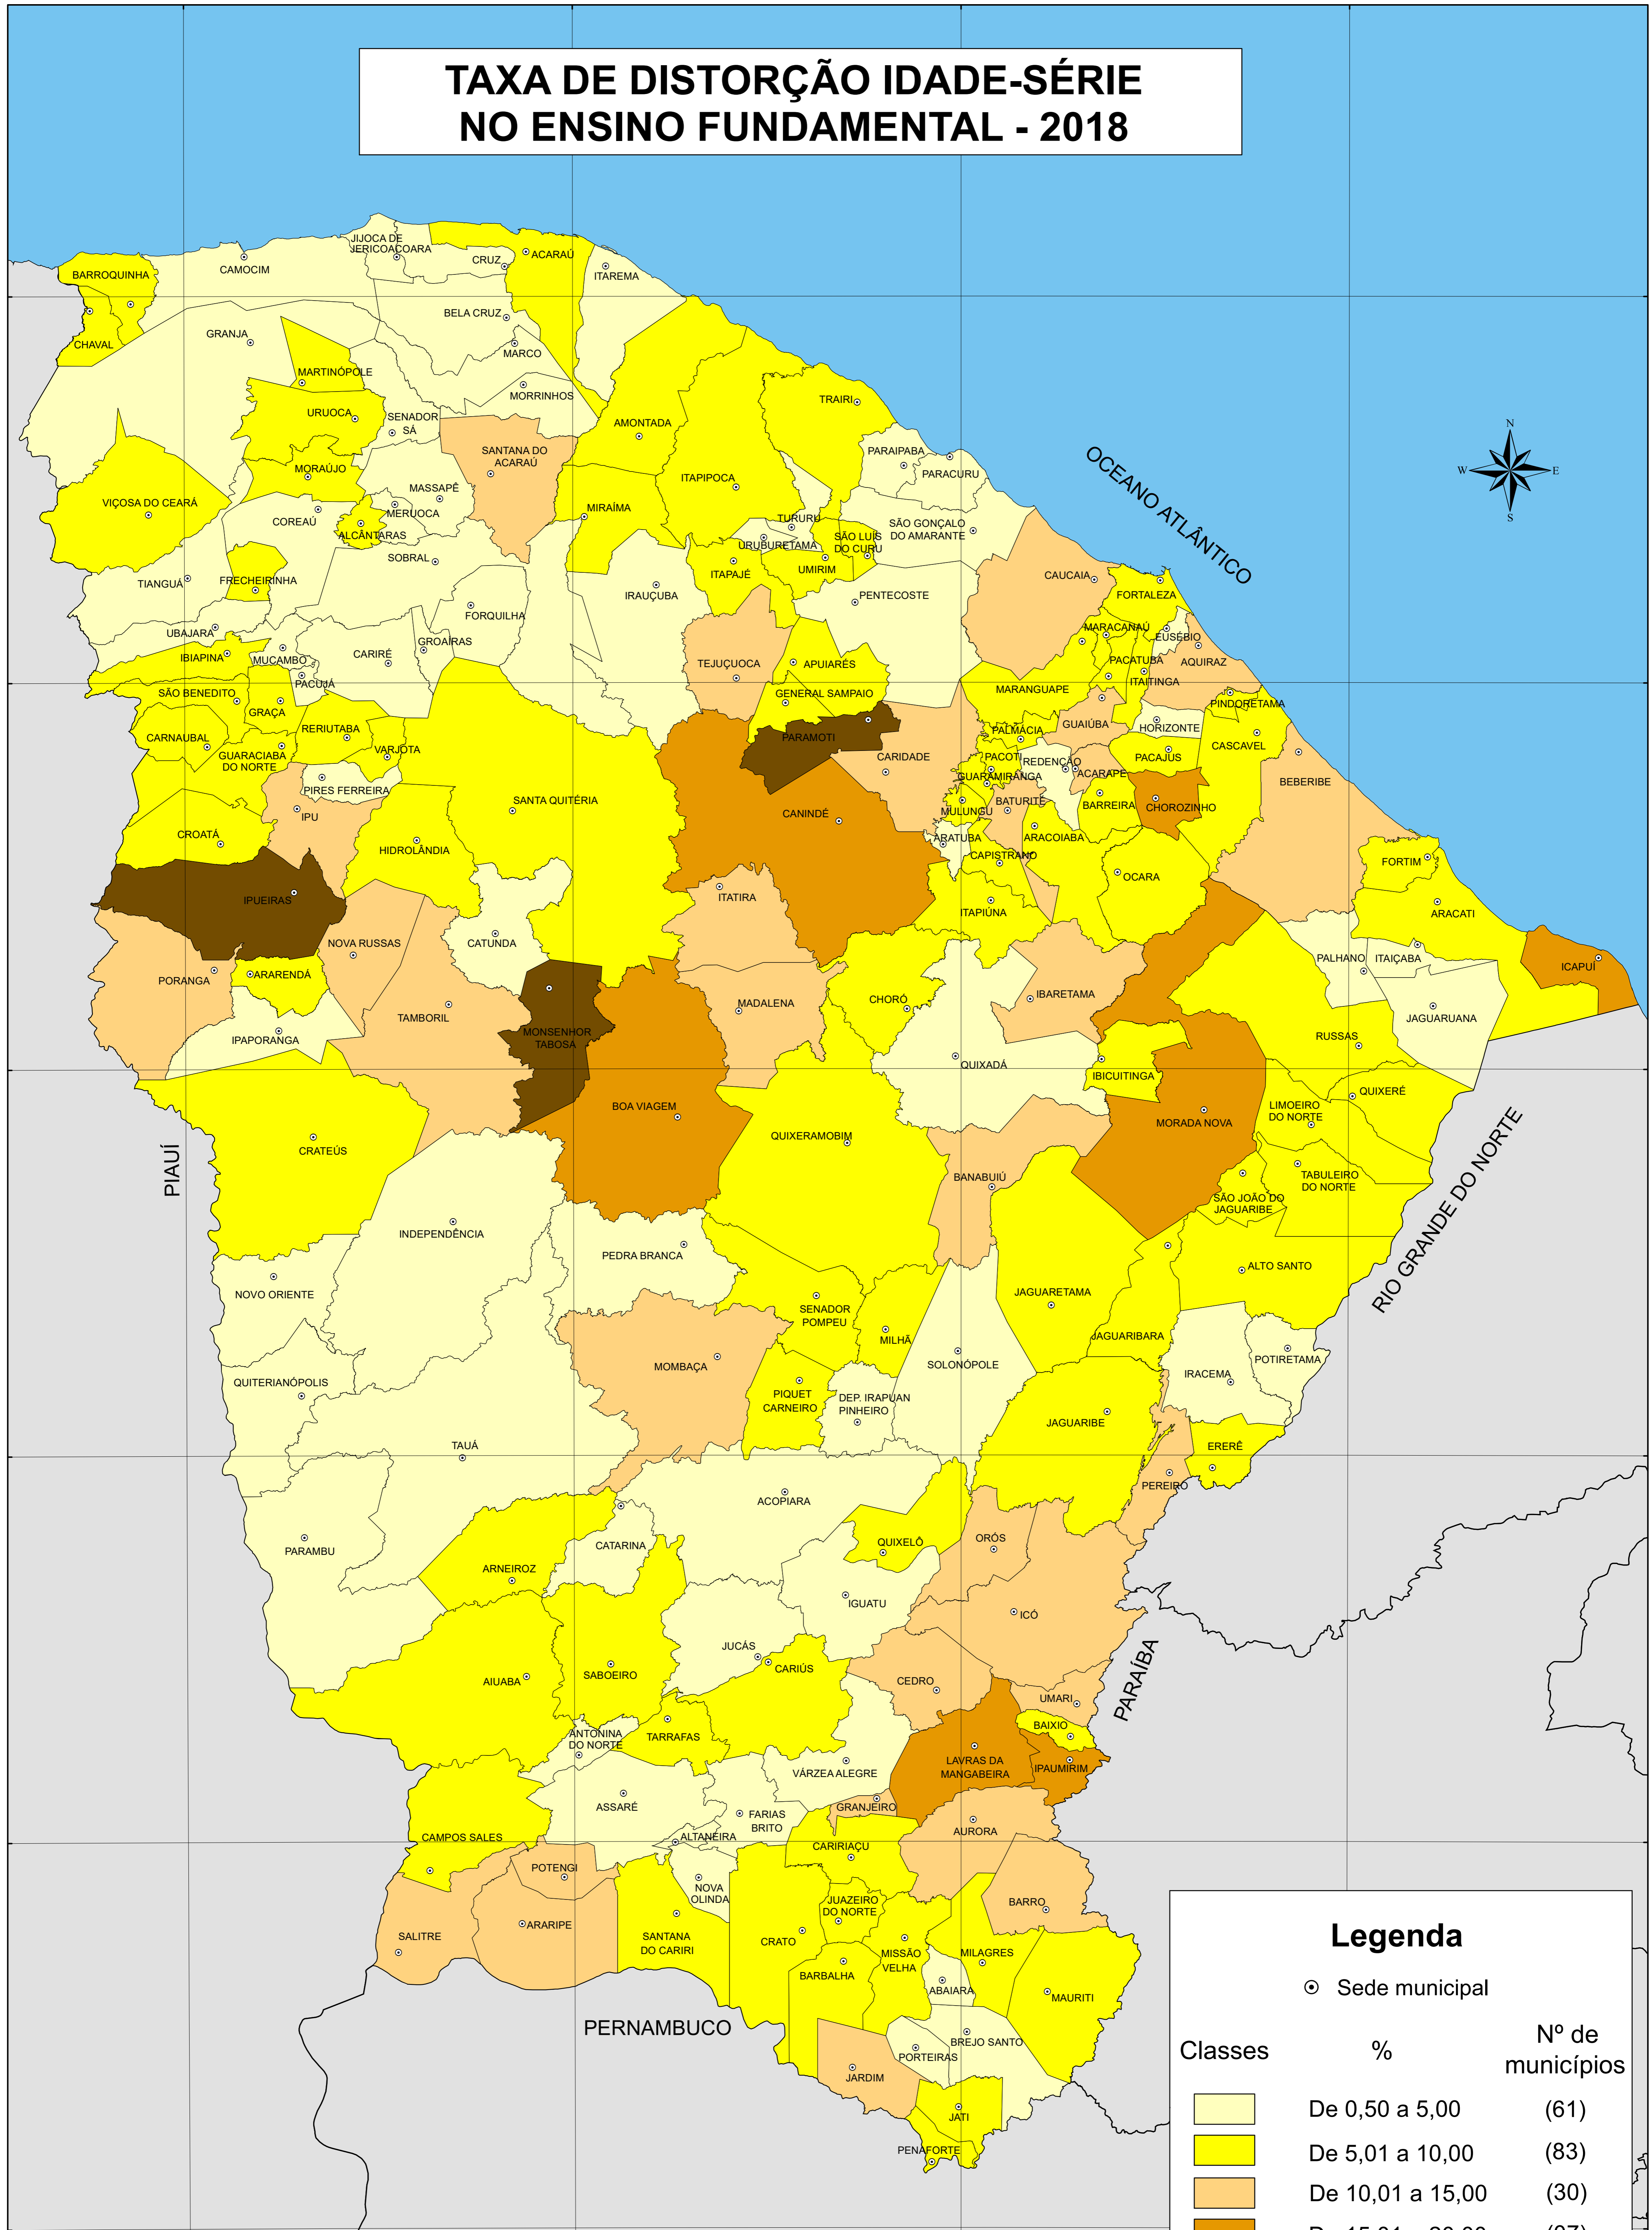

TAXA DE DISTORÇÃO IDADE-SÉRIE NO ENSINO FUNDAMENTAL - 2018

Legenda

○ Sede municipal

Classes	%	Nº de municípios
	De 0,50 a 5,00	(61)
	De 5,01 a 10,00	(83)
	De 10,01 a 15,00	(30)
	De 15,01 a 20,00	(07)
	De 20,01 a 22,60	(03)