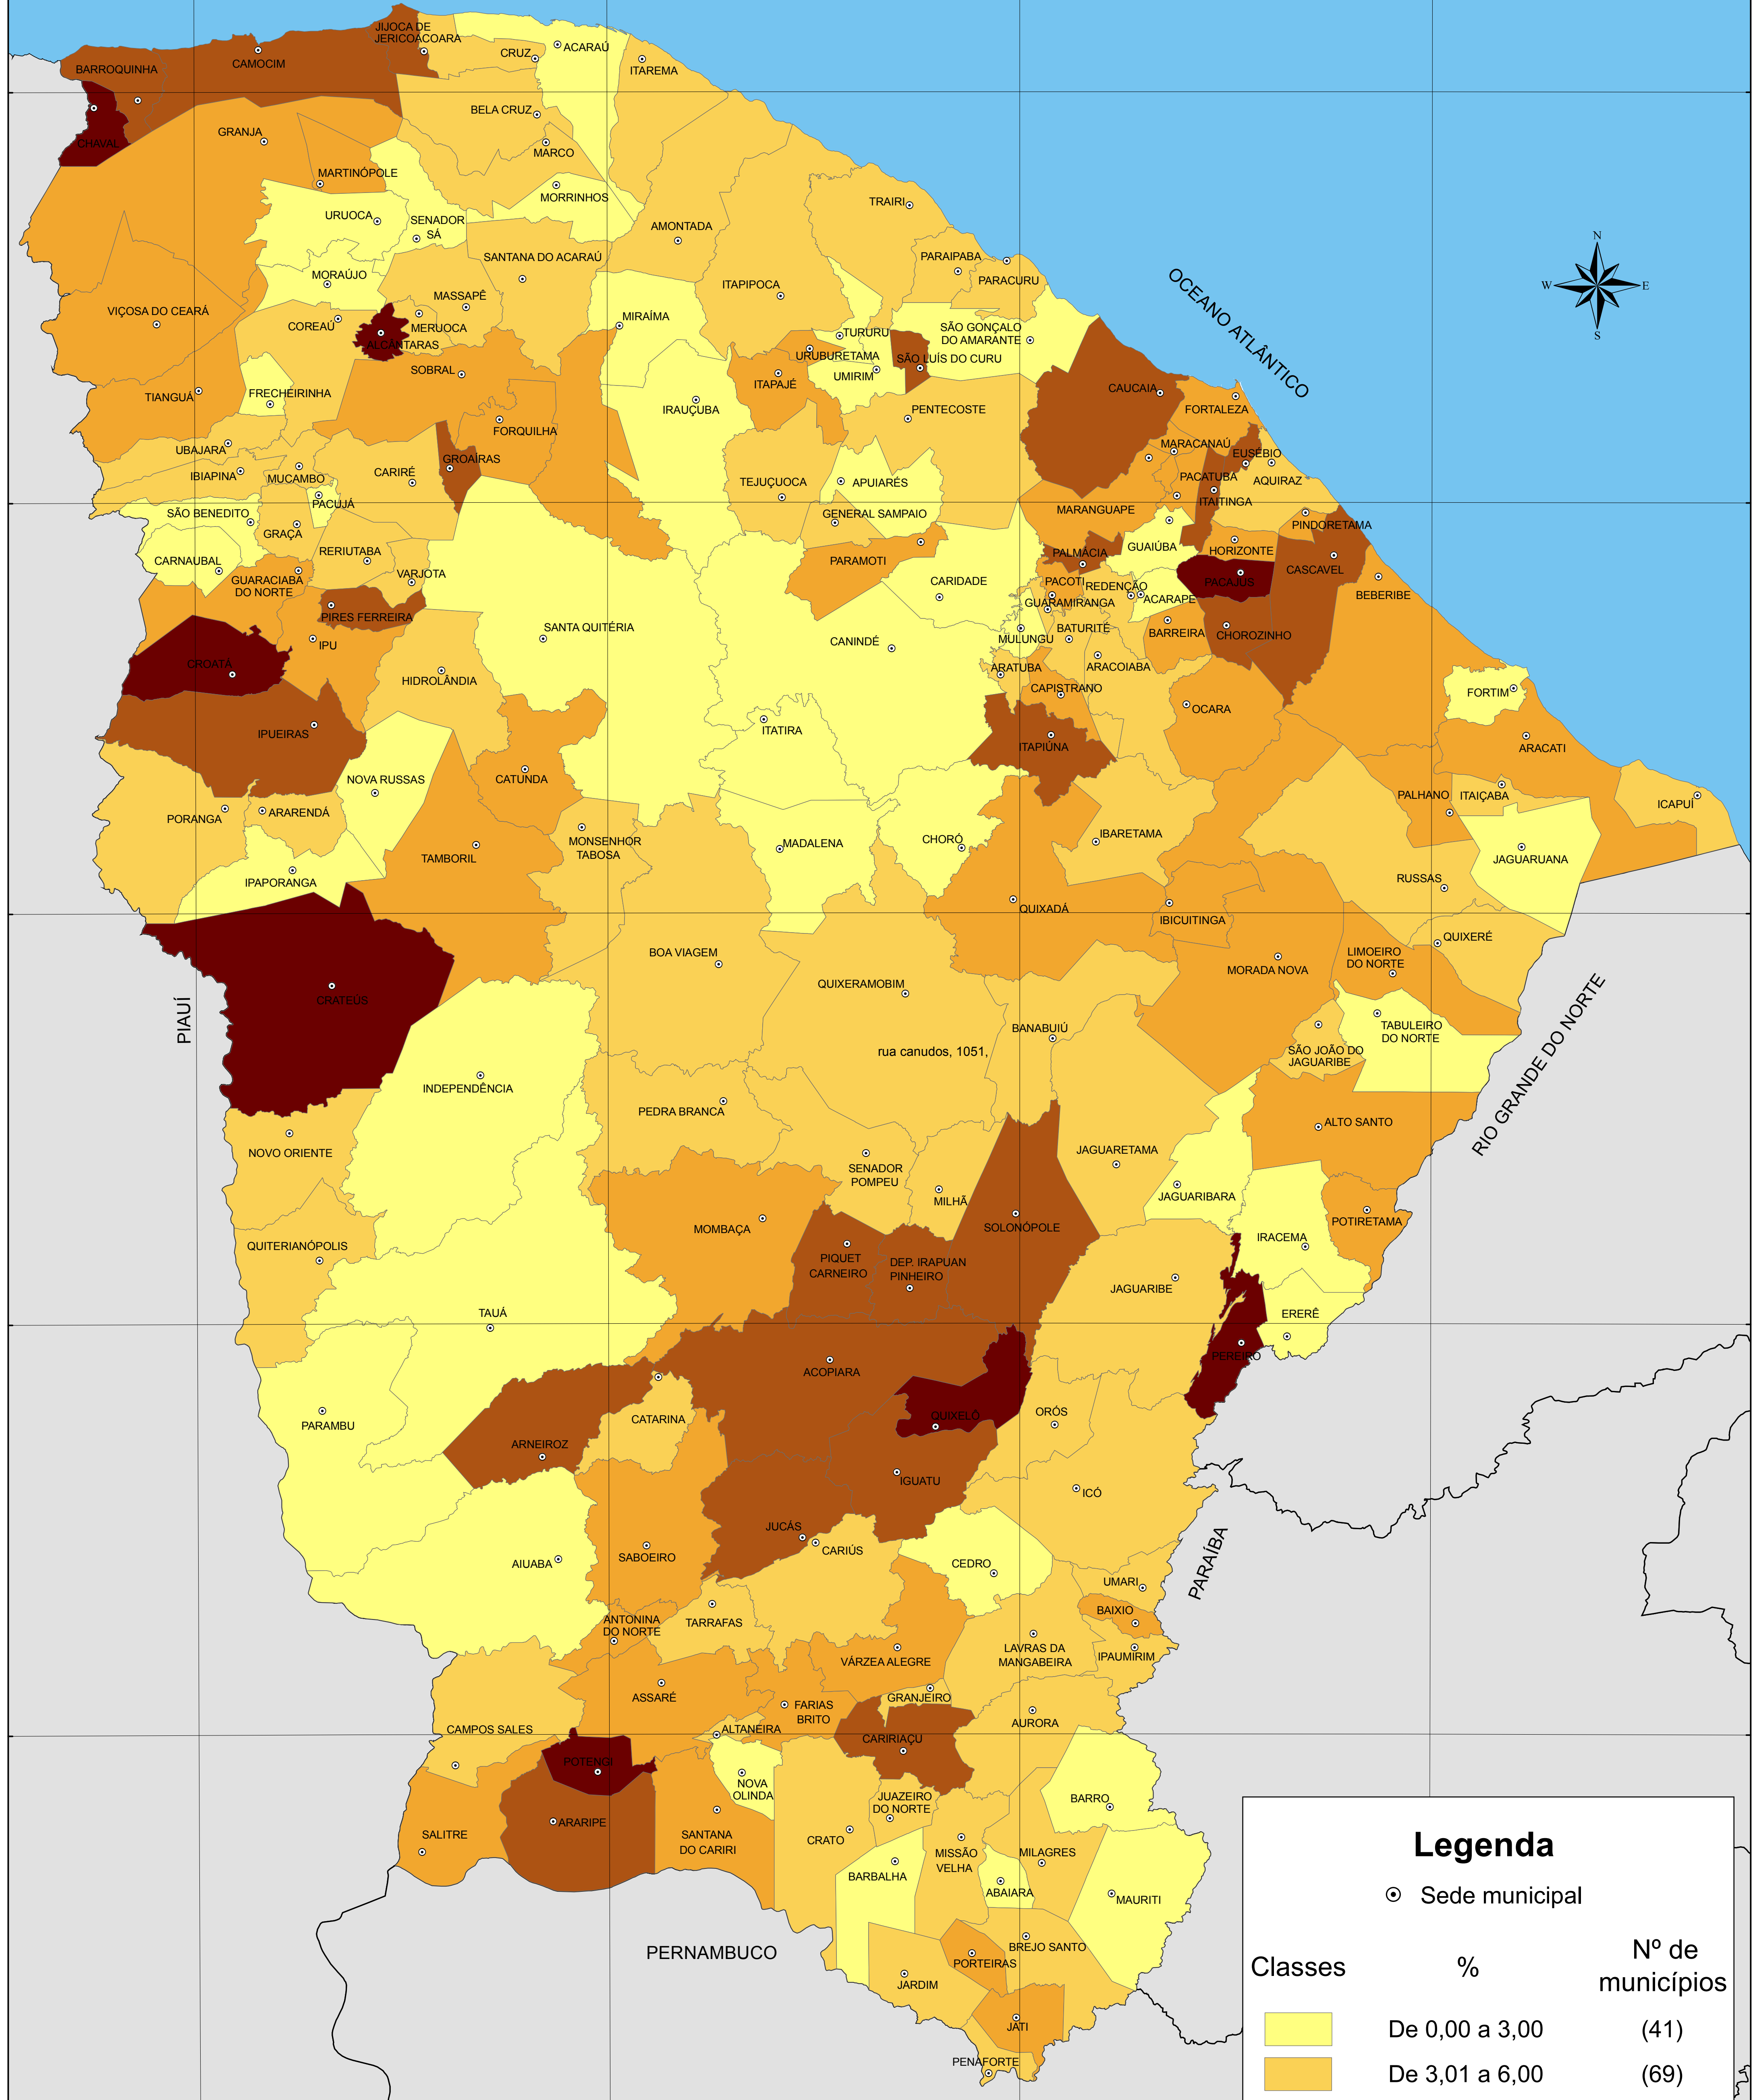

TAXA DE ALUNOS REPROVADOS DO ENSINO MÉDIO - 2009

Legenda

⊙ Sede municipal

Classes	%	Nº de municípios
	De 0,00 a 3,00	(41)
	De 3,01 a 6,00	(69)
	De 6,01 a 10,00	(44)
	De 10,01 a 14,00	(23)
	De 14,01 a 26,27	(08)