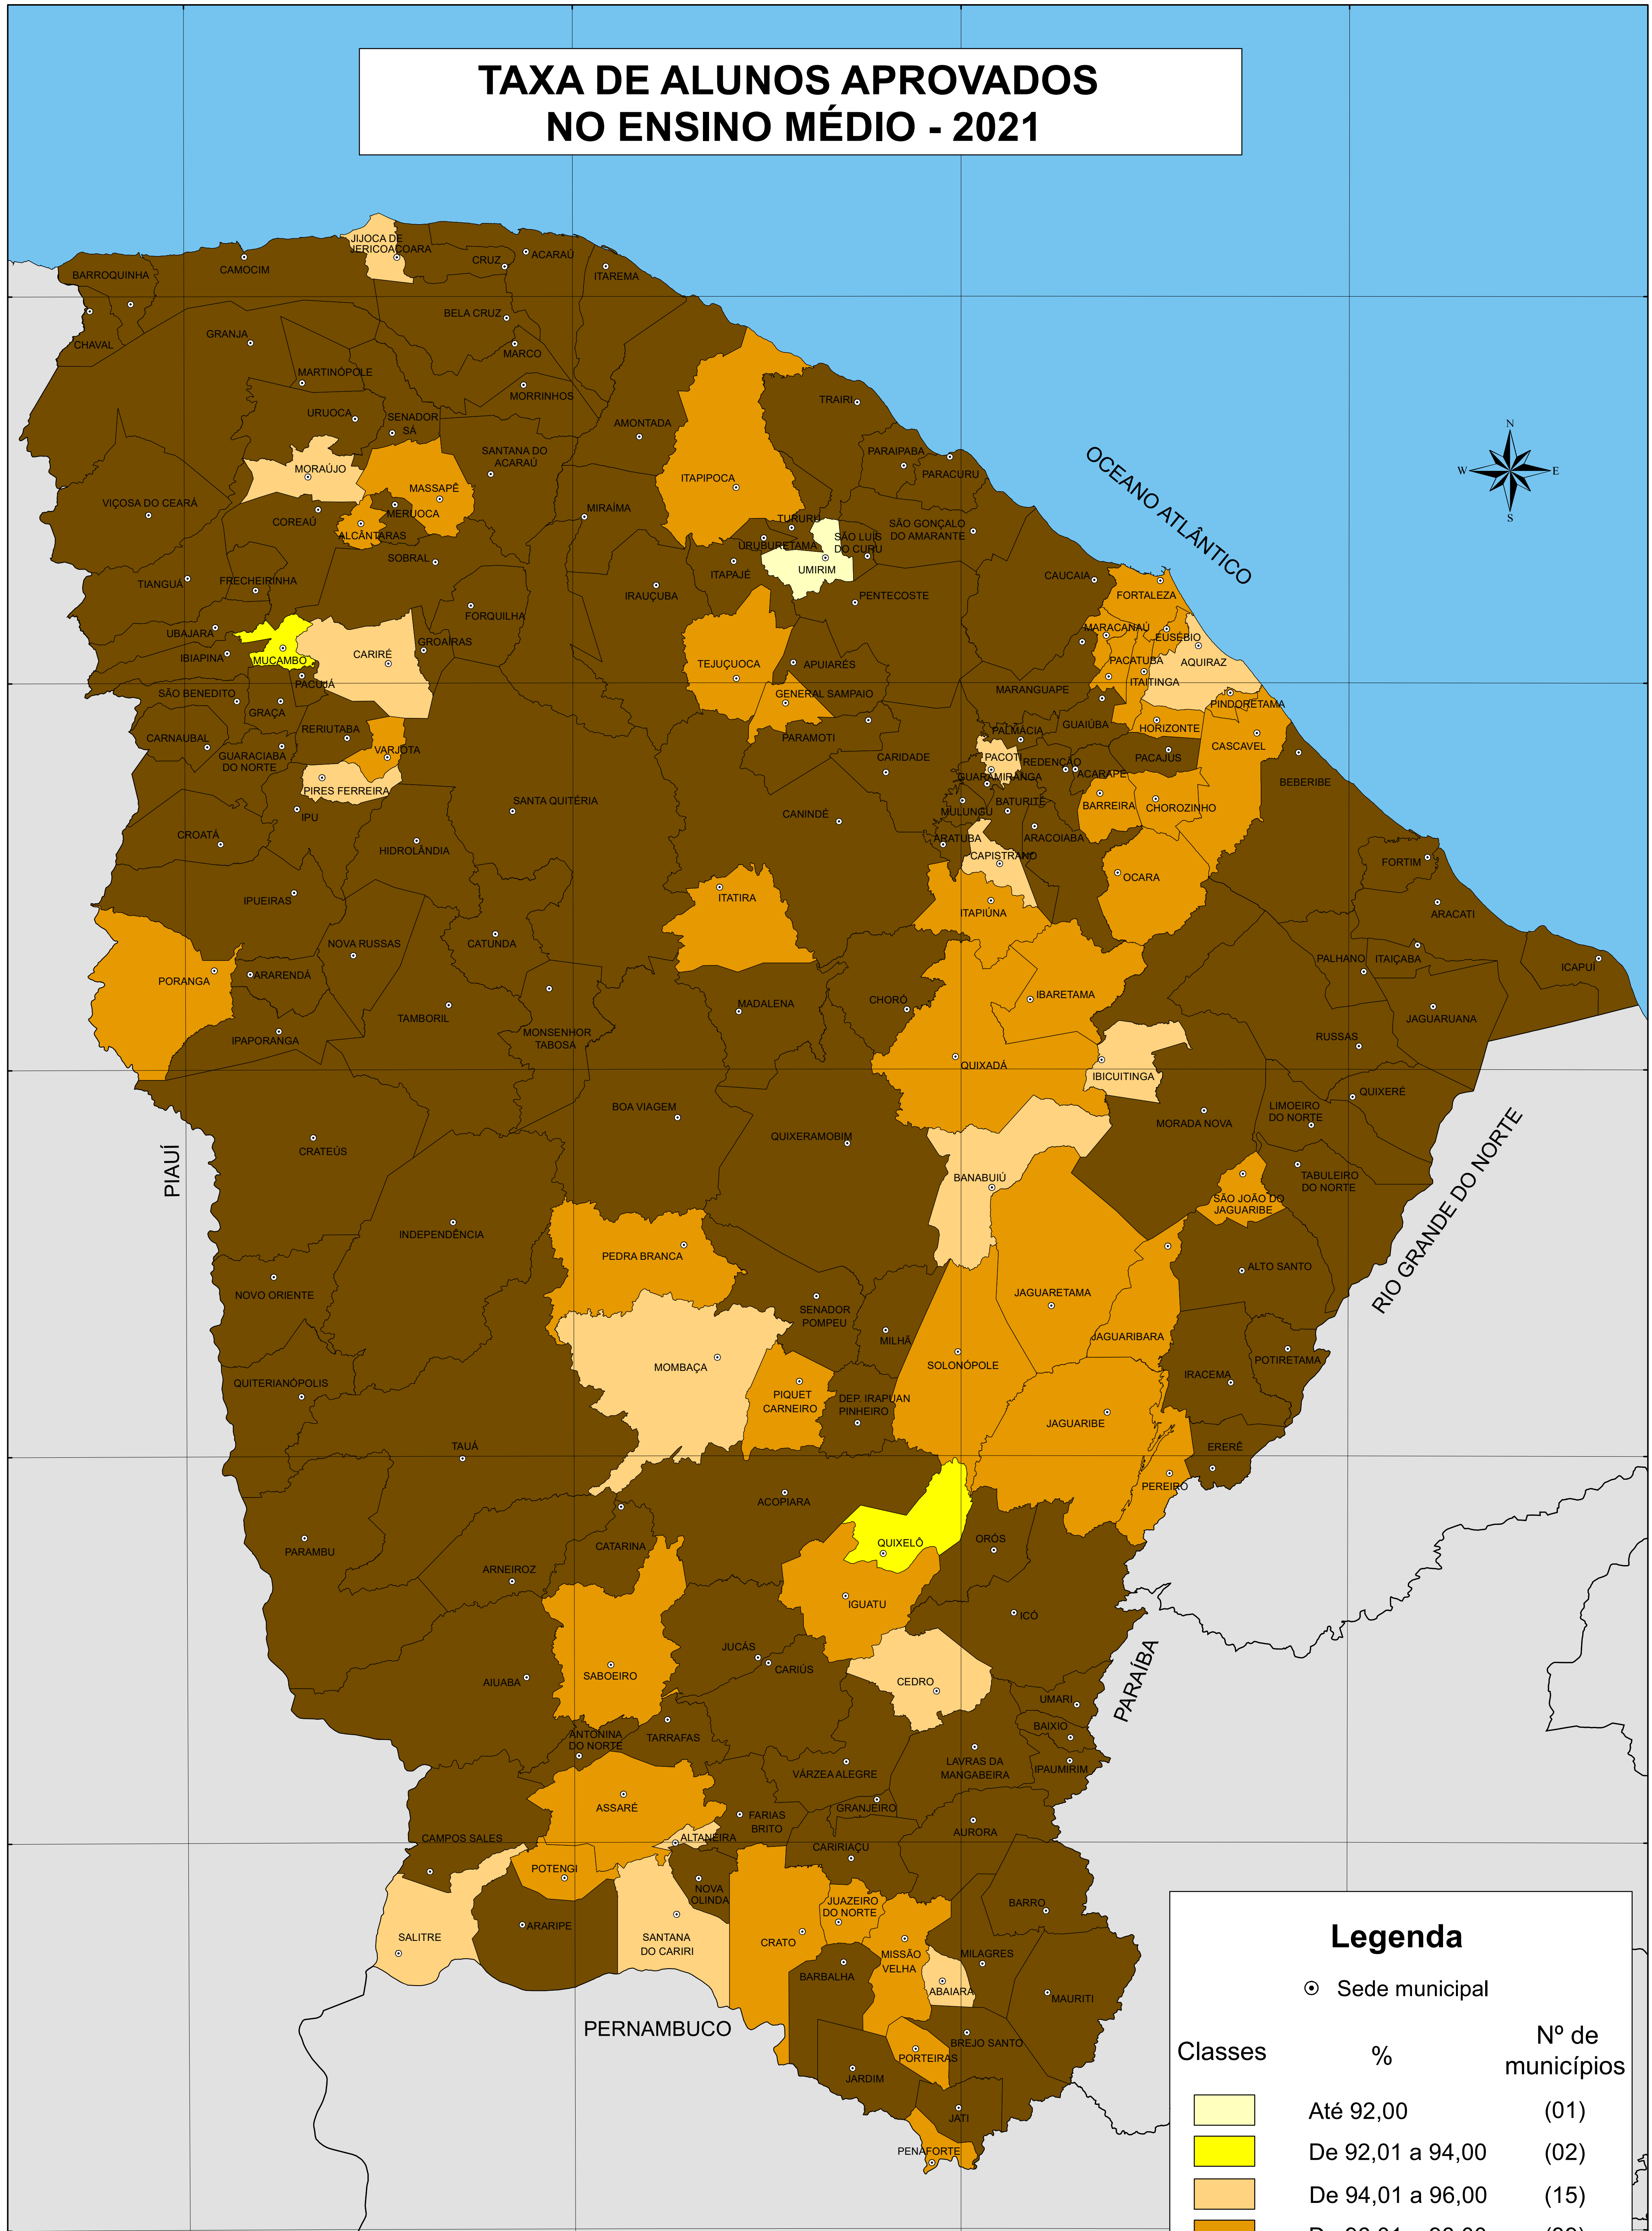

TAXA DE ALUNOS APROVADOS NO ENSINO MÉDIO - 2021

Legenda

⊙ Sede municipal

Classes	%	Nº de municípios
	Até 92,00	(01)
	De 92,01 a 94,00	(02)
	De 94,01 a 96,00	(15)
	De 96,01 a 98,00	(39)
	De 99,01 a 100,00	(127)