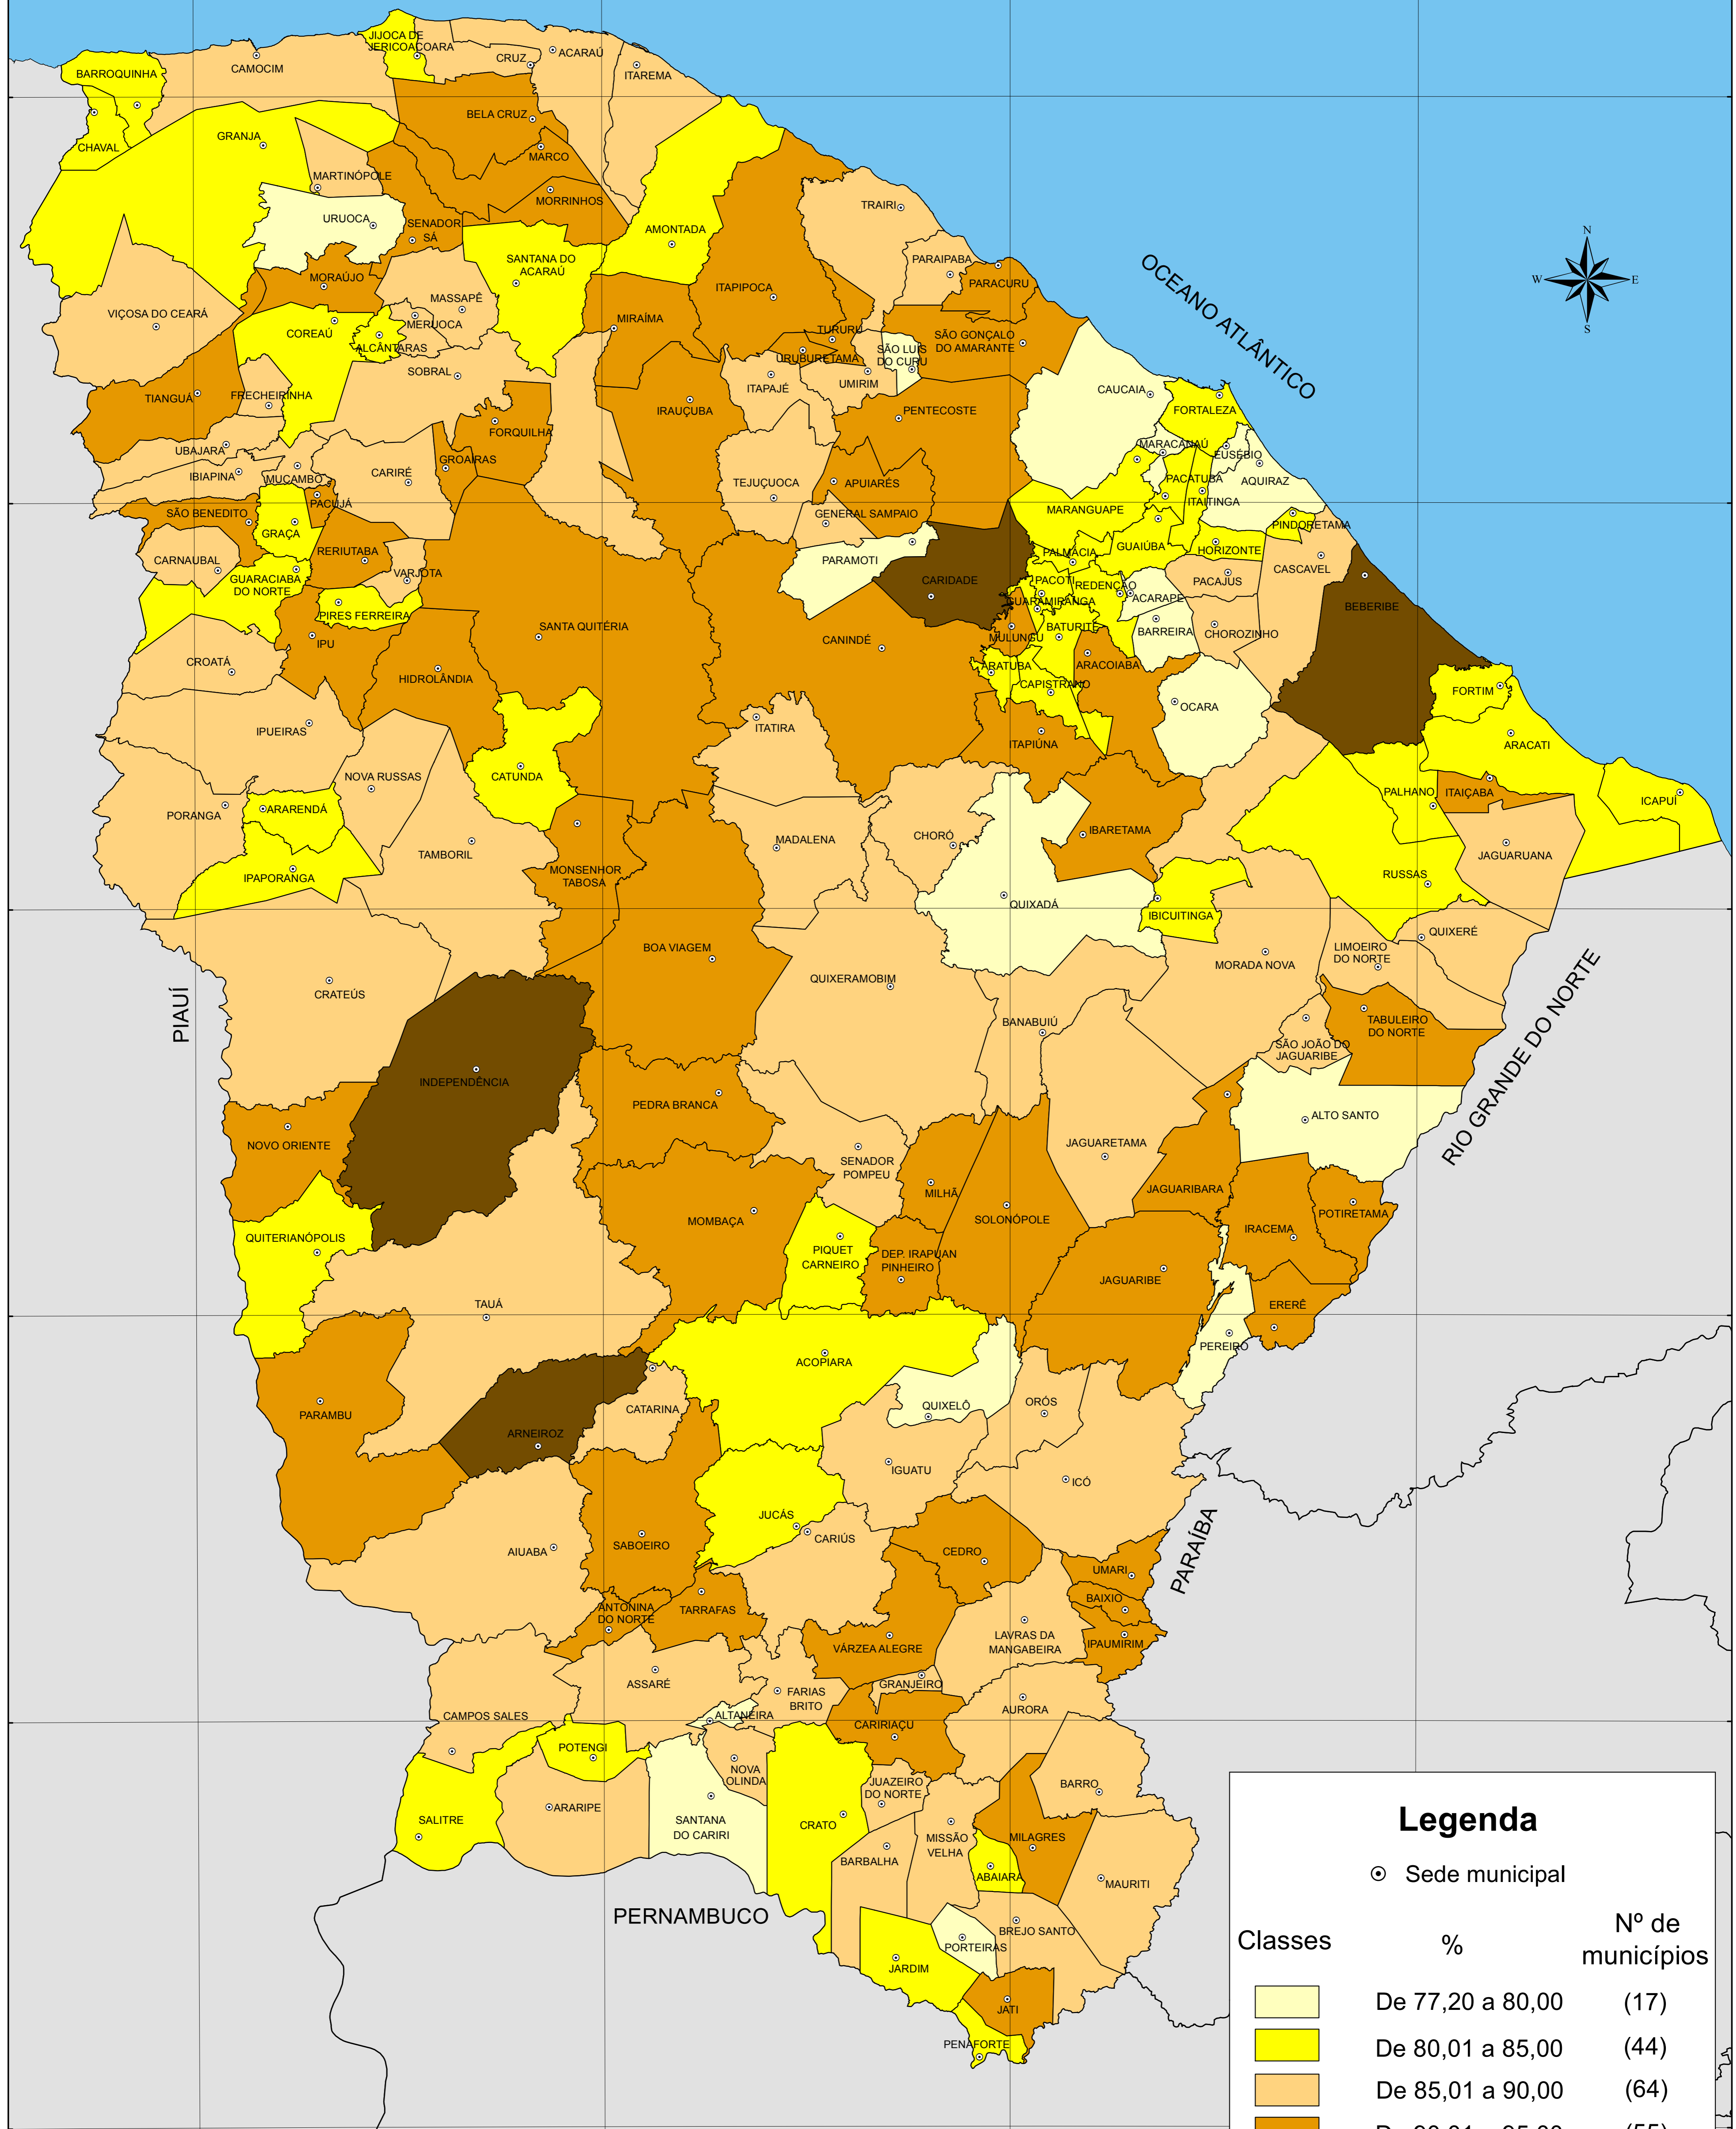

TAXA DE ALUNOS APROVADOS NO ENSINO MÉDIO - 2015

Legenda

⊙ Sede municipal

Classes	%	Nº de municípios
	De 77,20 a 80,00	(17)
	De 80,01 a 85,00	(44)
	De 85,01 a 90,00	(64)
	De 90,01 a 95,00	(55)
	De 95,01 a 96,20	(04)