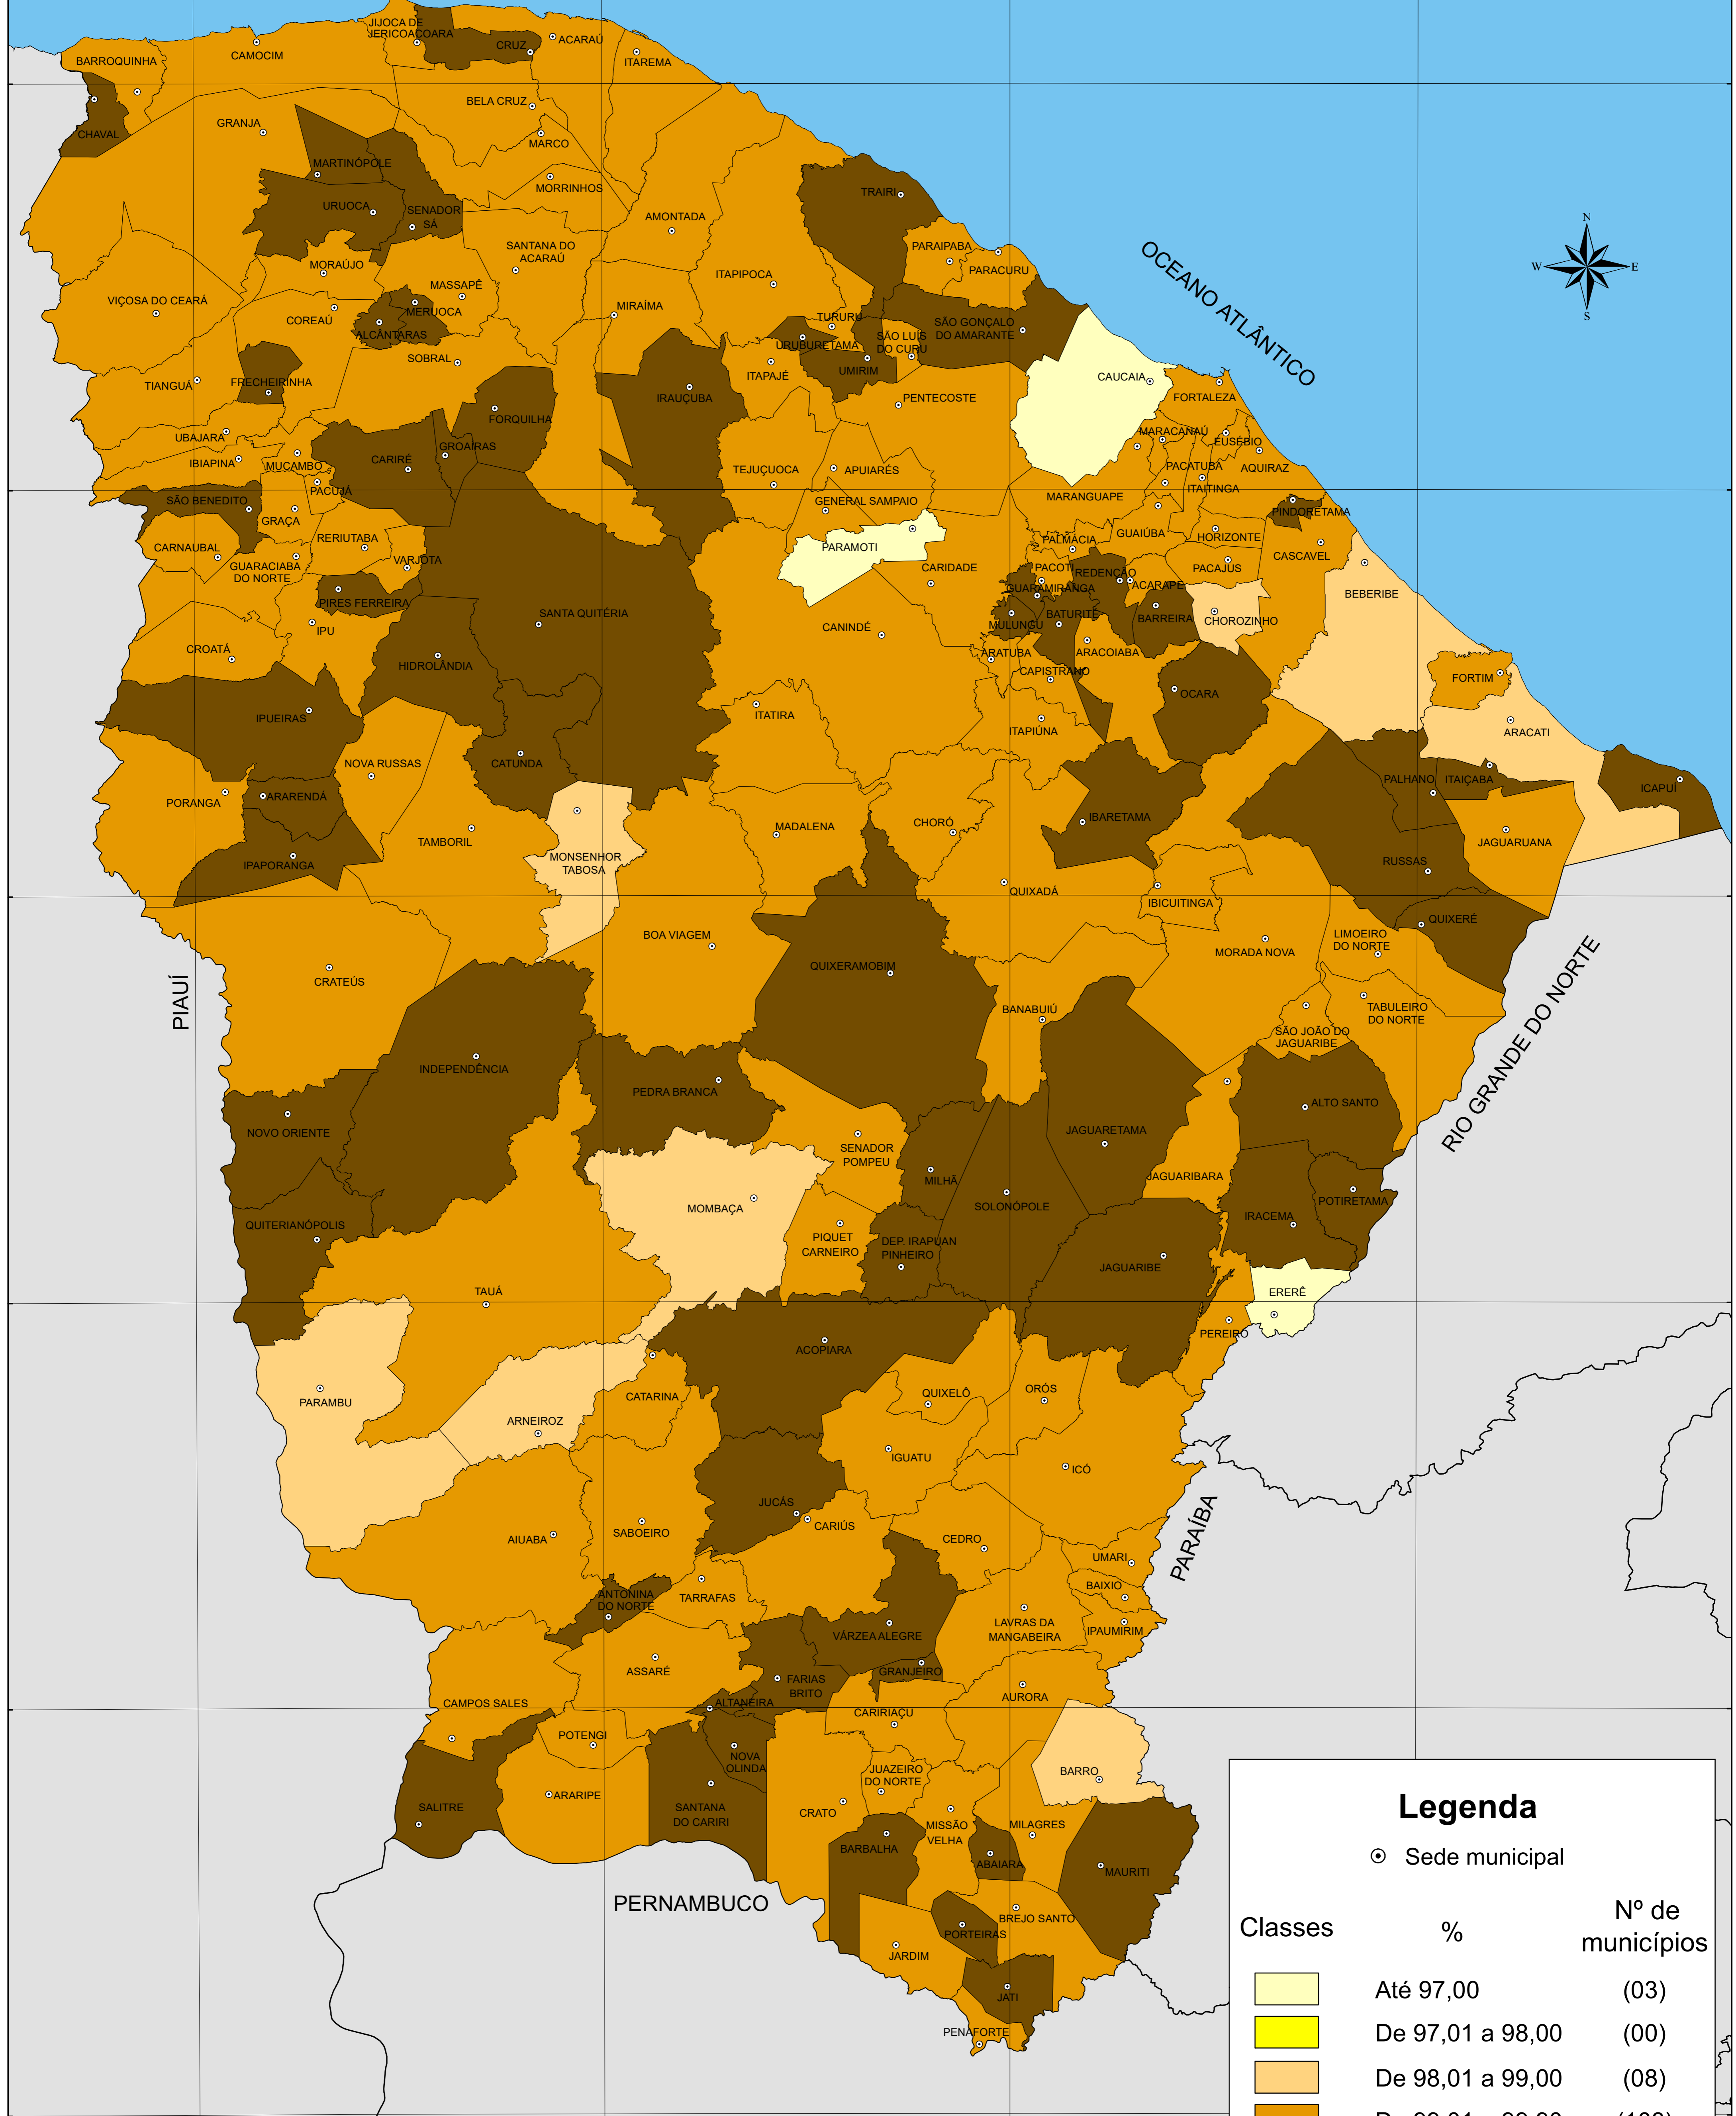

TAXA DE ALUNOS APROVADOS NO ENSINO FUNDAMENTAL - 2021

Legenda

○ Sede municipal

Classes	%	Nº de municípios
	Até 97,00	(03)
	De 97,01 a 98,00	(00)
	De 98,01 a 99,00	(08)
	De 99,01 a 99,90	(108)
	De 100,00	(65)