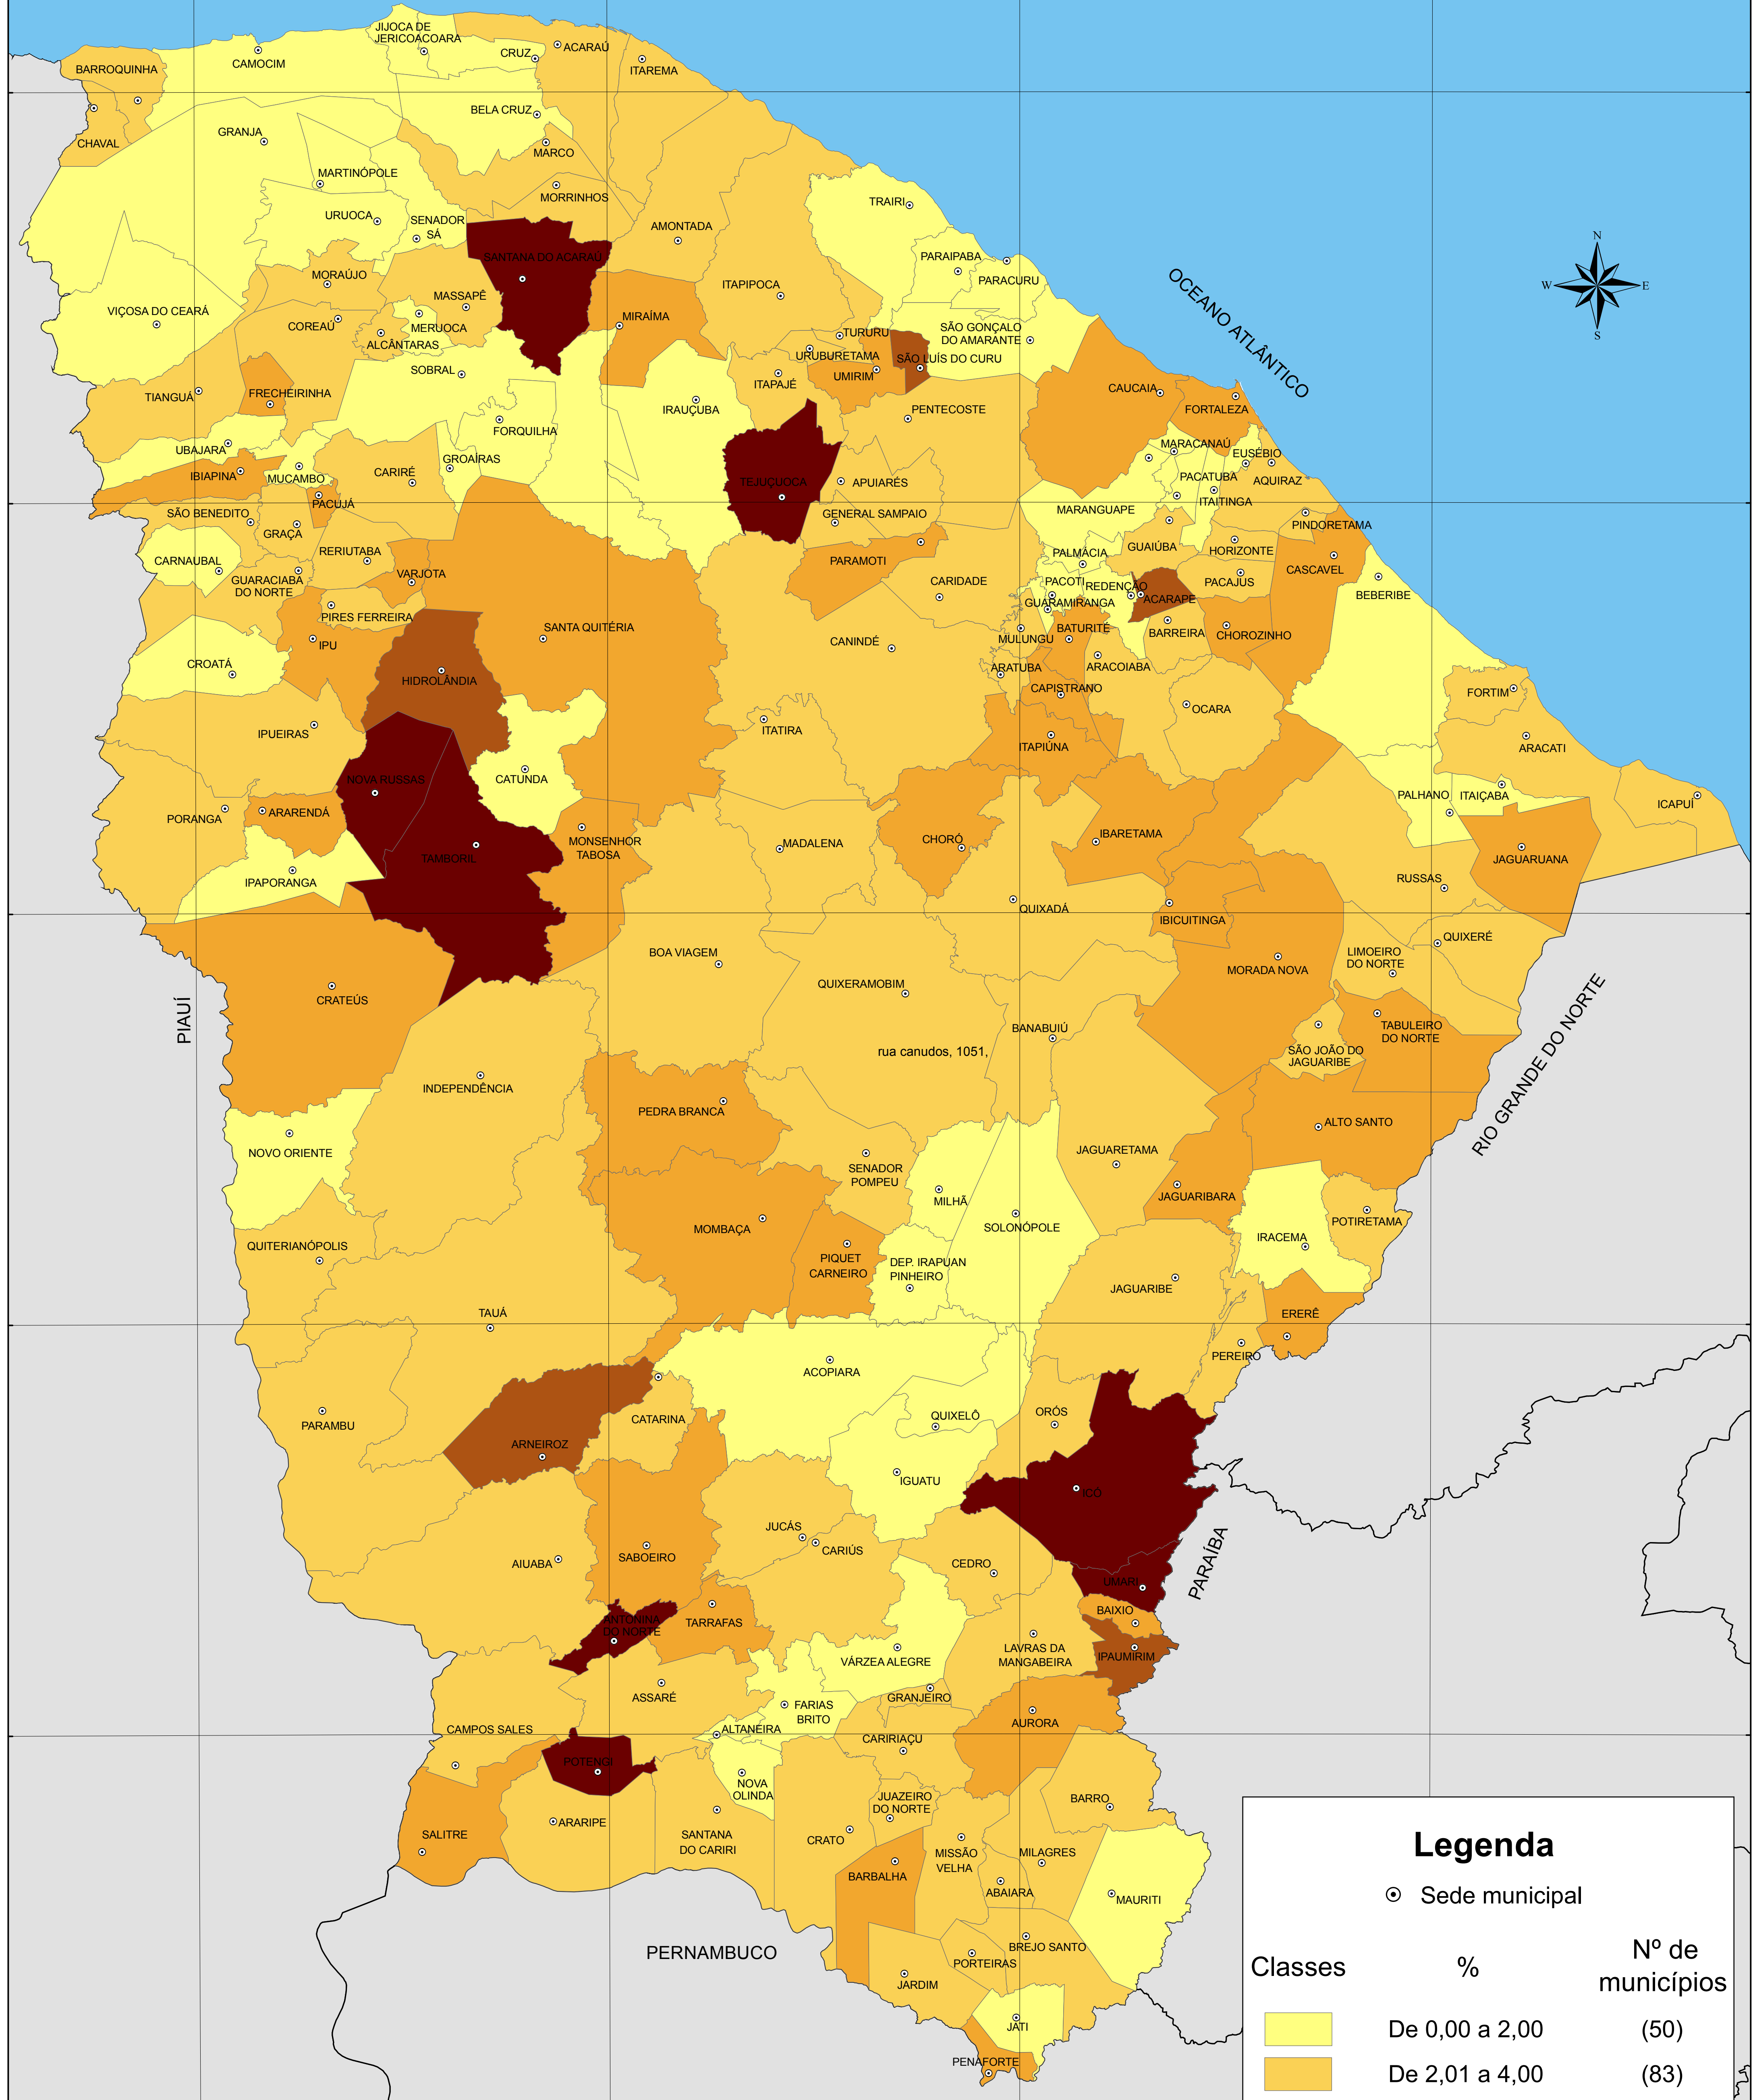

# TAXA DE ABANDONO DO ENSINO FUNDAMENTAL - 2009

**Legenda**

⊙ Sede municipal

Classes	%	Nº de municípios
	De 0,00 a 2,00	(50)
	De 2,01 a 4,00	(83)
	De 4,01 a 6,00	(38)
	De 6,01 a 7,00	(05)
	De 7,01 a 7,88	(08)