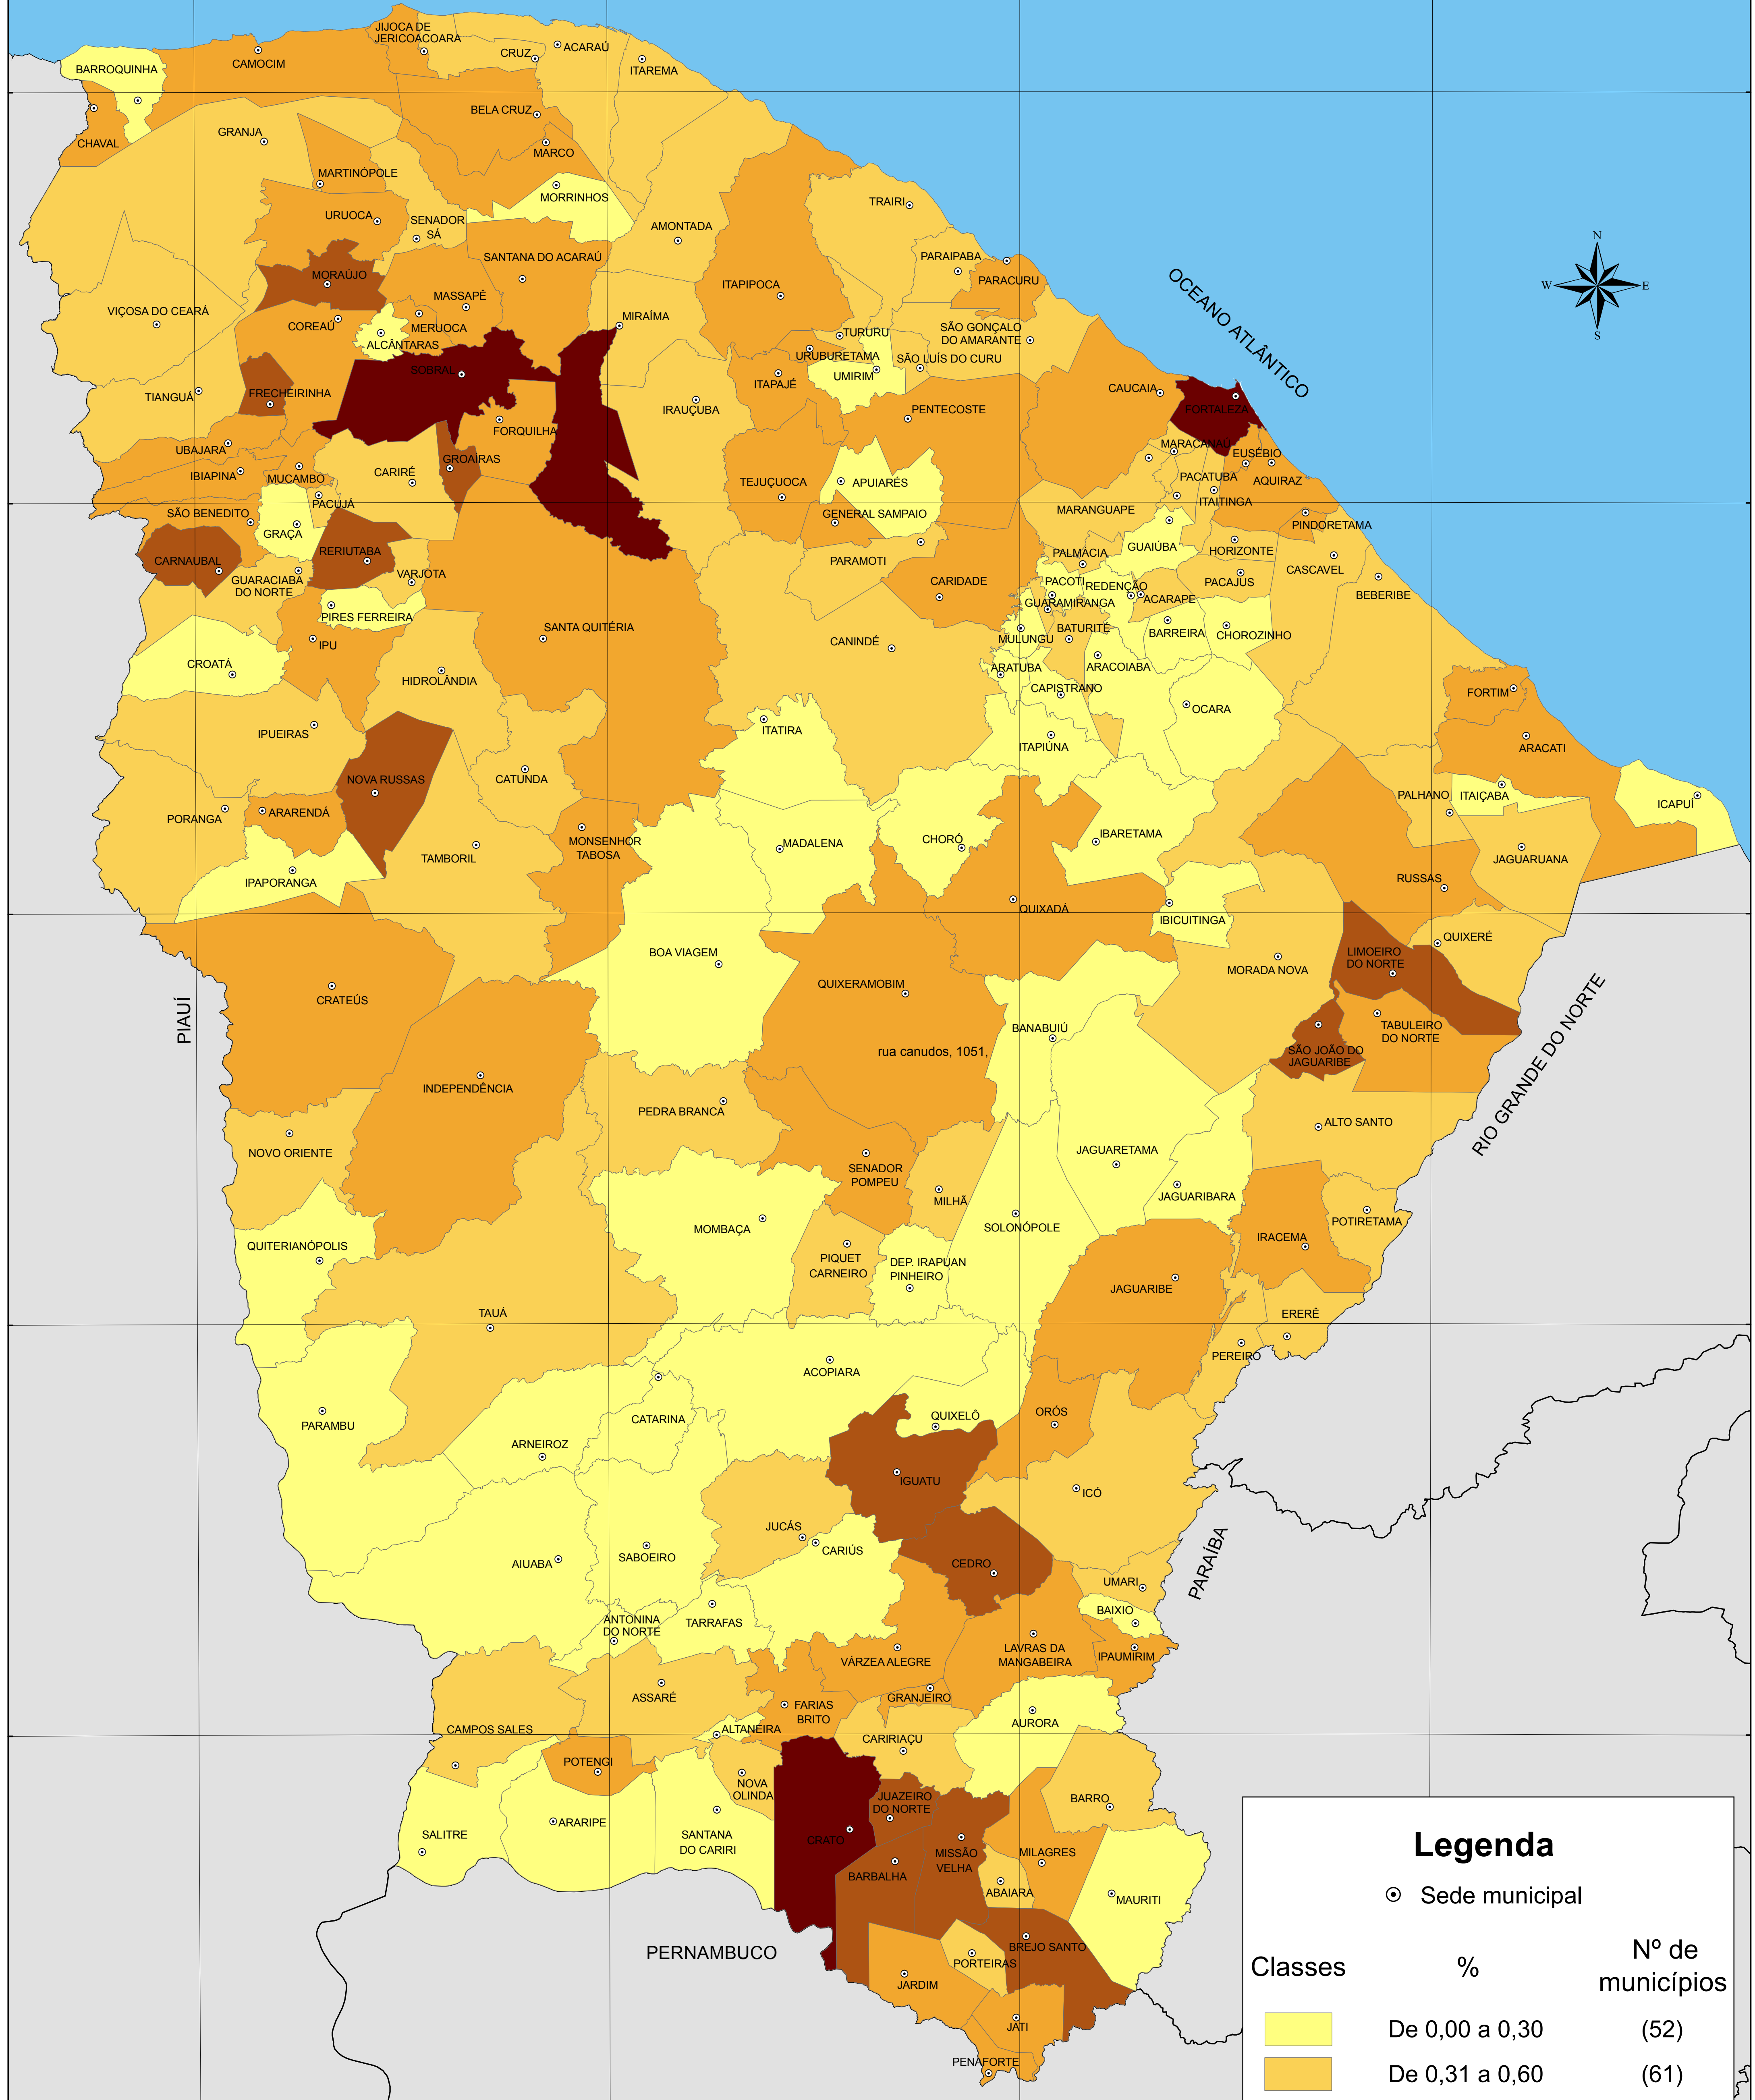

PERCENTUAL DA POPULAÇÃO COM CURSO SUPERIOR CONCLUÍDO - 2000

Legenda

⊙ Sede municipal

Classes	%	Nº de municípios
	De 0,00 a 0,30	(52)
	De 0,31 a 0,60	(61)
	De 0,61 a 1,00	(54)
	De 1,01 a 2,00	(14)
	De 2,01 a 4,11	(03)