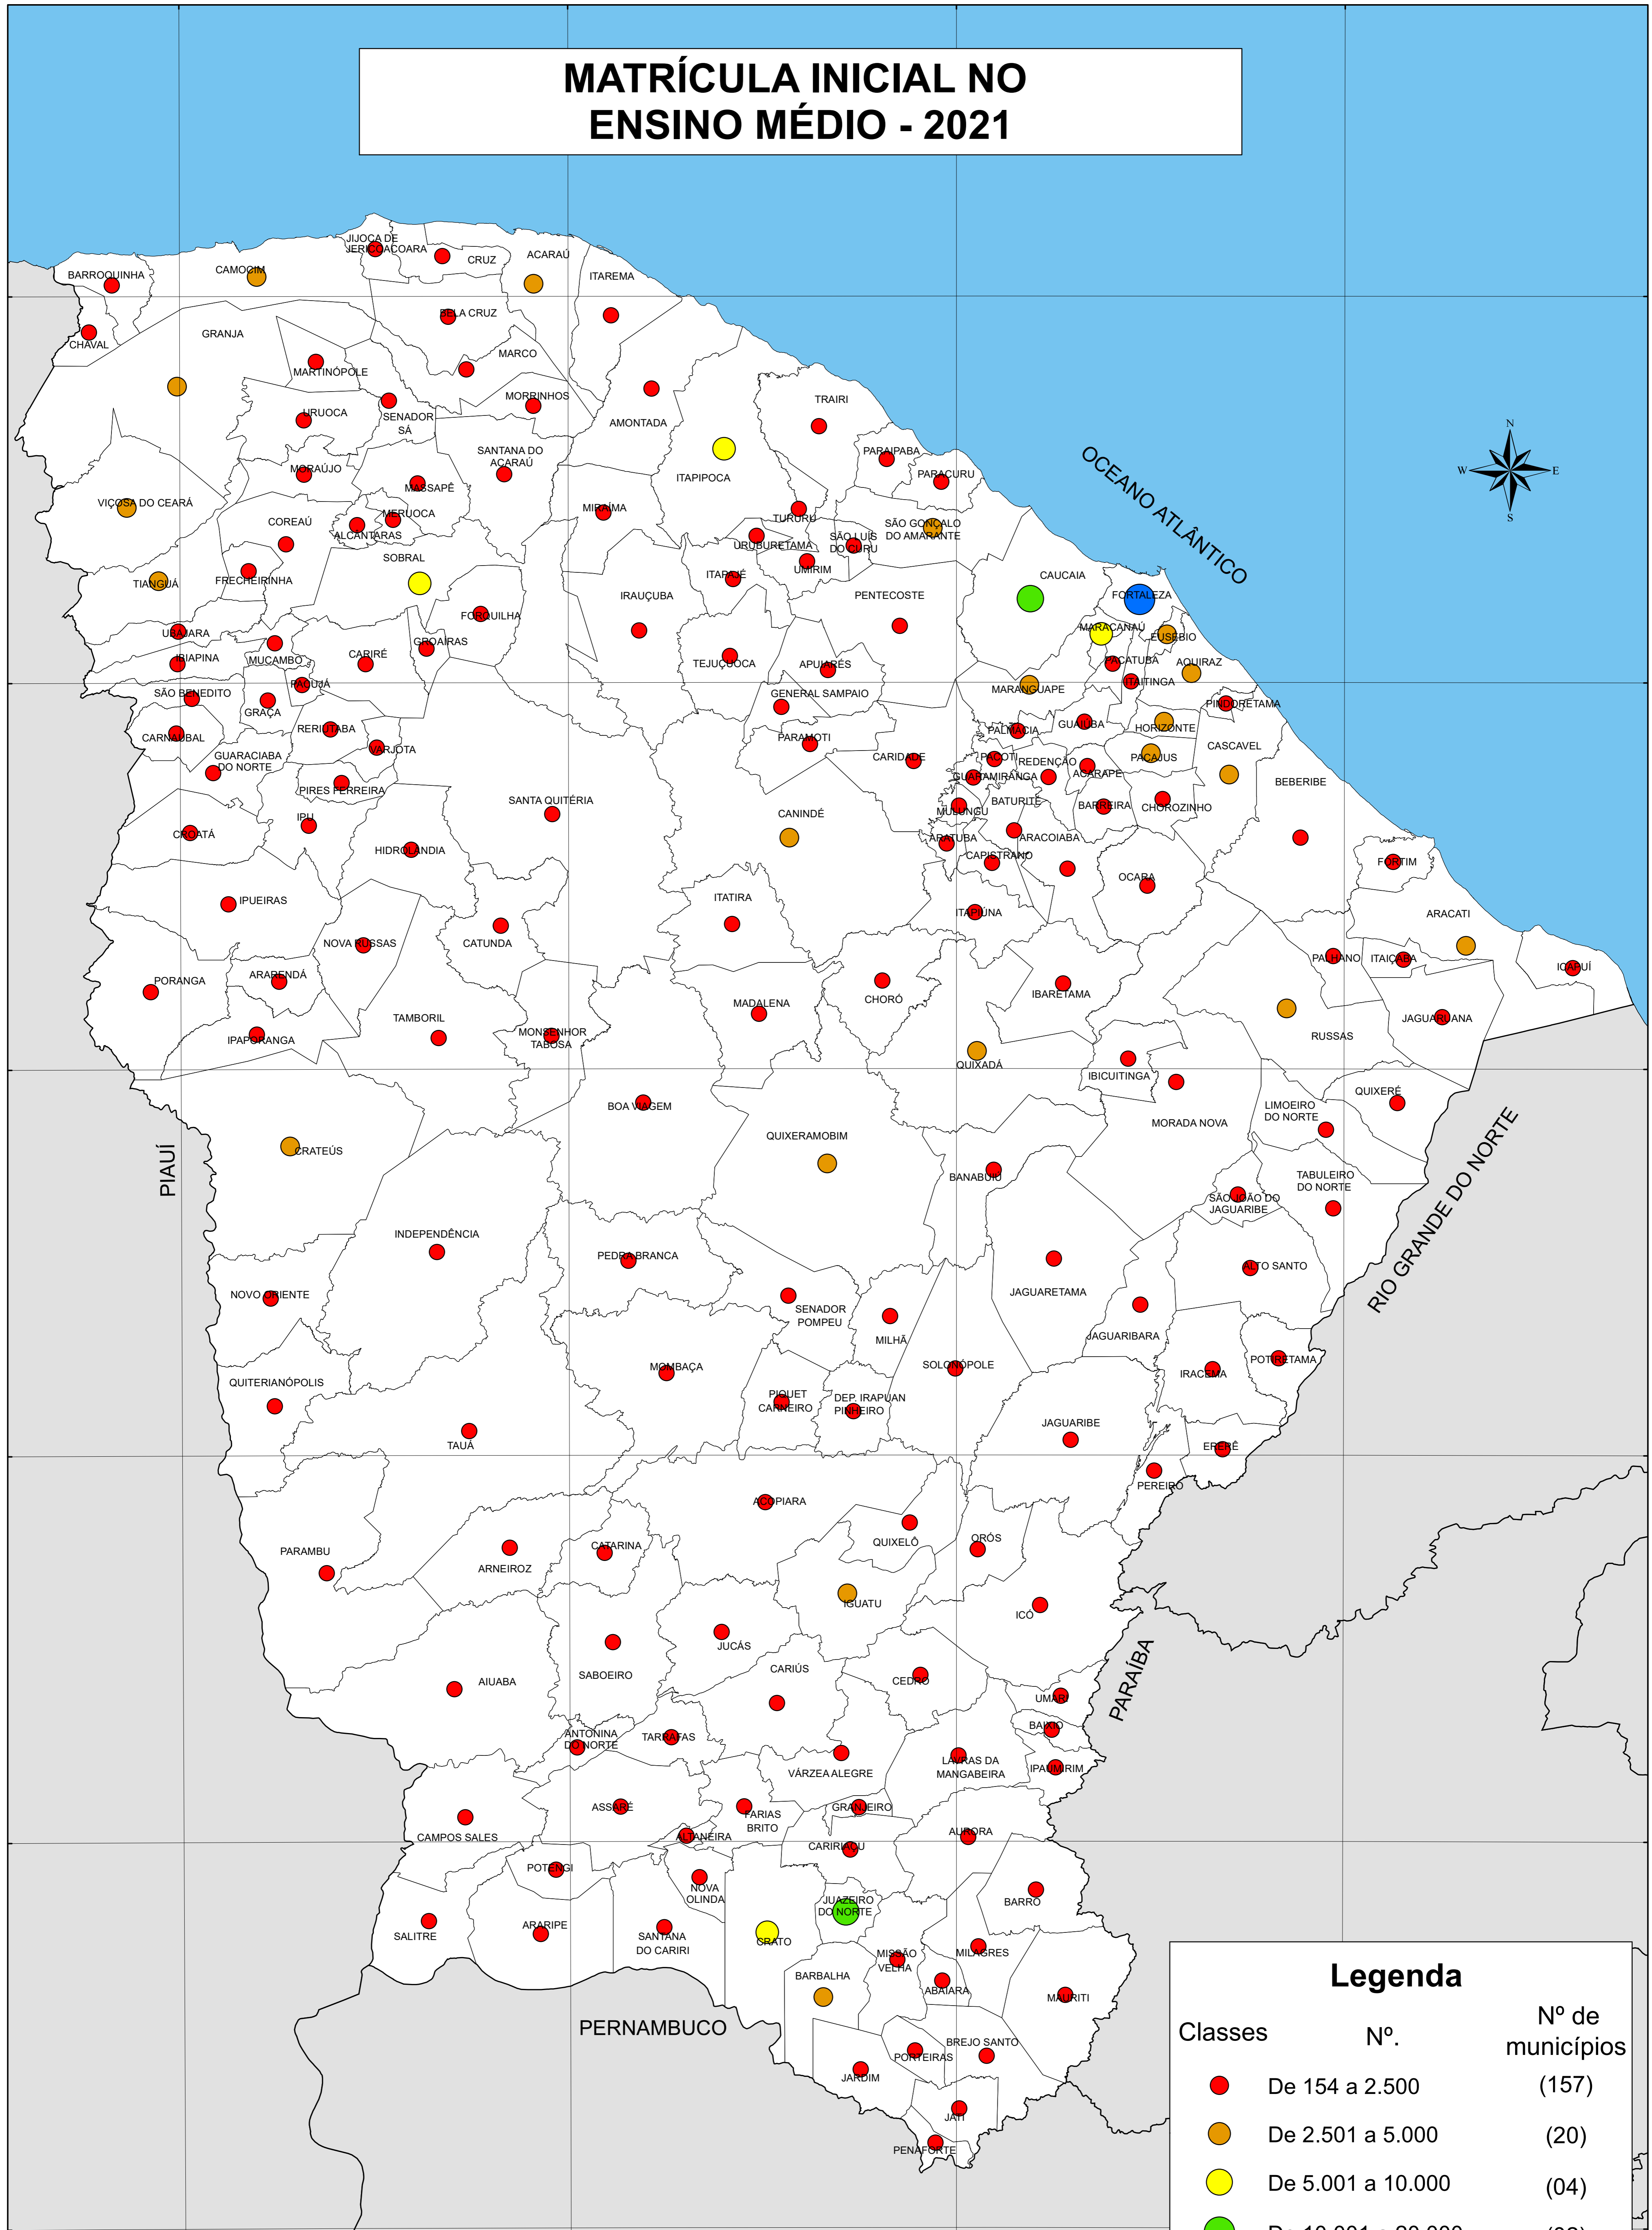

MATRÍCULA INICIAL NO ENSINO MÉDIO - 2021

Legenda

Classes	Nº.	Nº de municípios
●	De 154 a 2.500	(157)
●	De 2.501 a 5.000	(20)
●	De 5.001 a 10.000	(04)
●	De 10.001 a 20.000	(02)
●	De 20.001 a 101.021	(01)