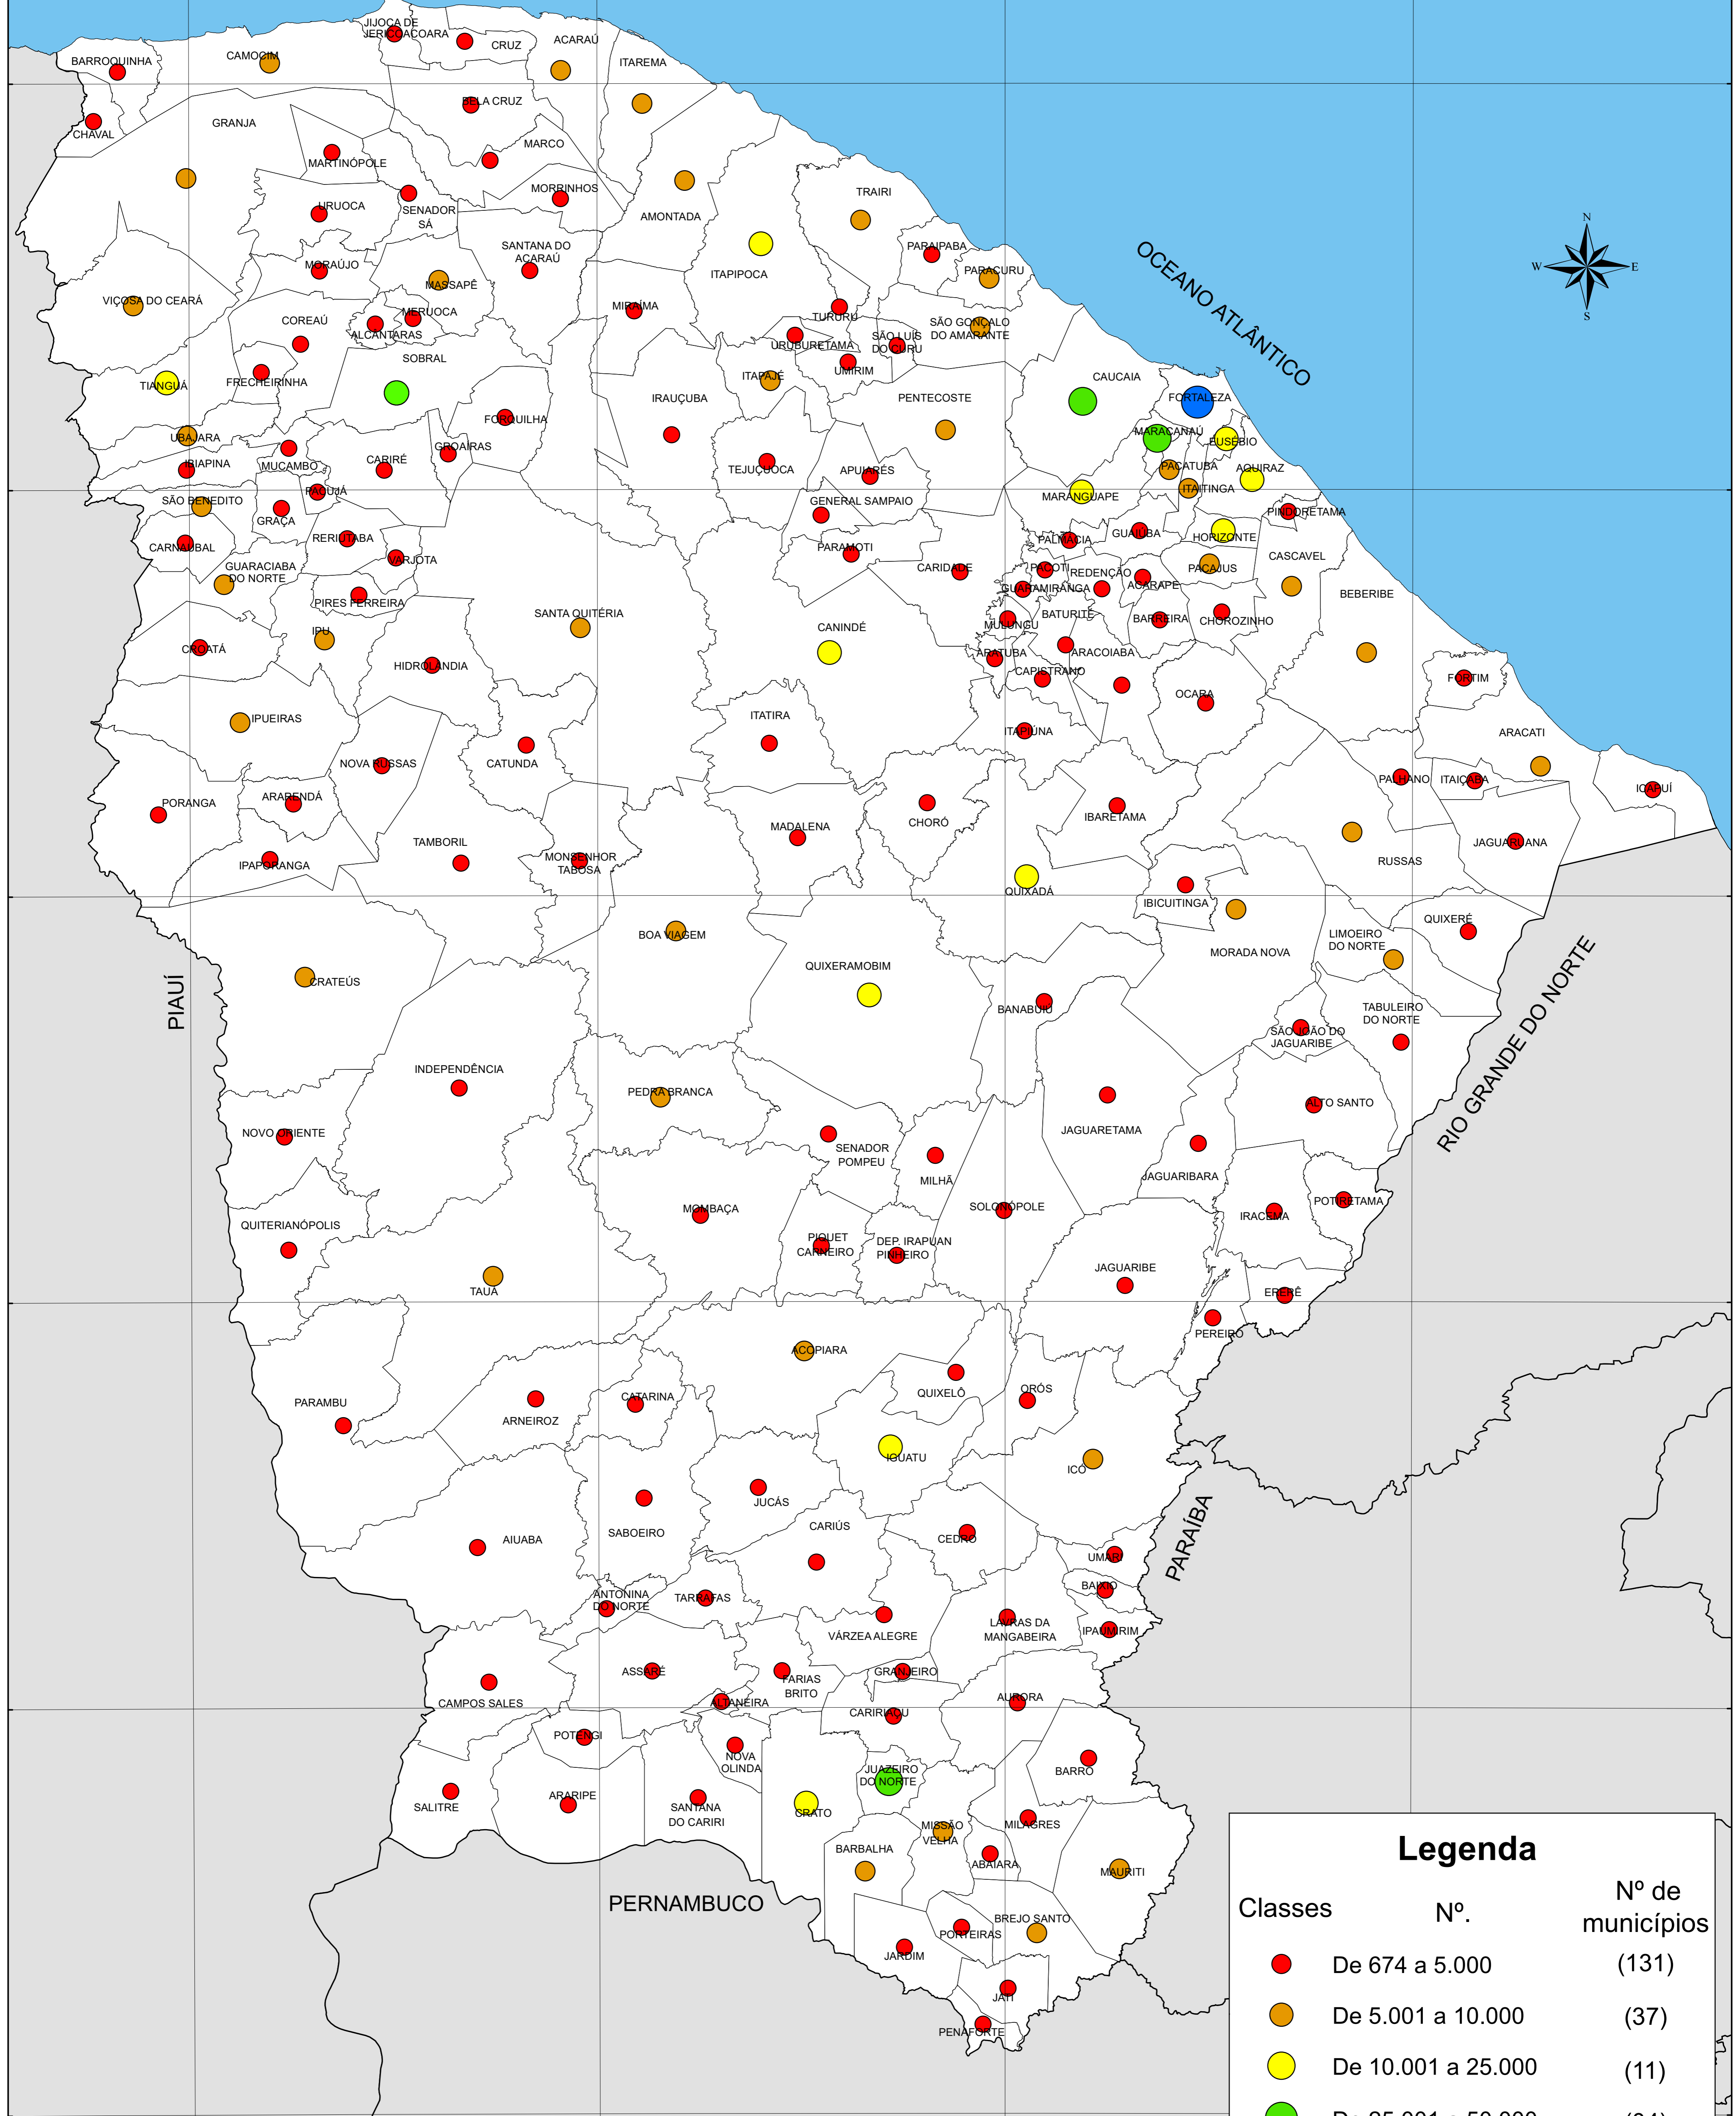

MATRÍCULA INICIAL NO ENSINO FUNDAMENTAL - 2021

Legenda

Classes	Nº.	Nº de municípios
●	De 674 a 5.000	(131)
●	De 5.001 a 10.000	(37)
●	De 10.001 a 25.000	(11)
●	De 25.001 a 50.000	(04)
●	De 50.001 a 294.251	(01)