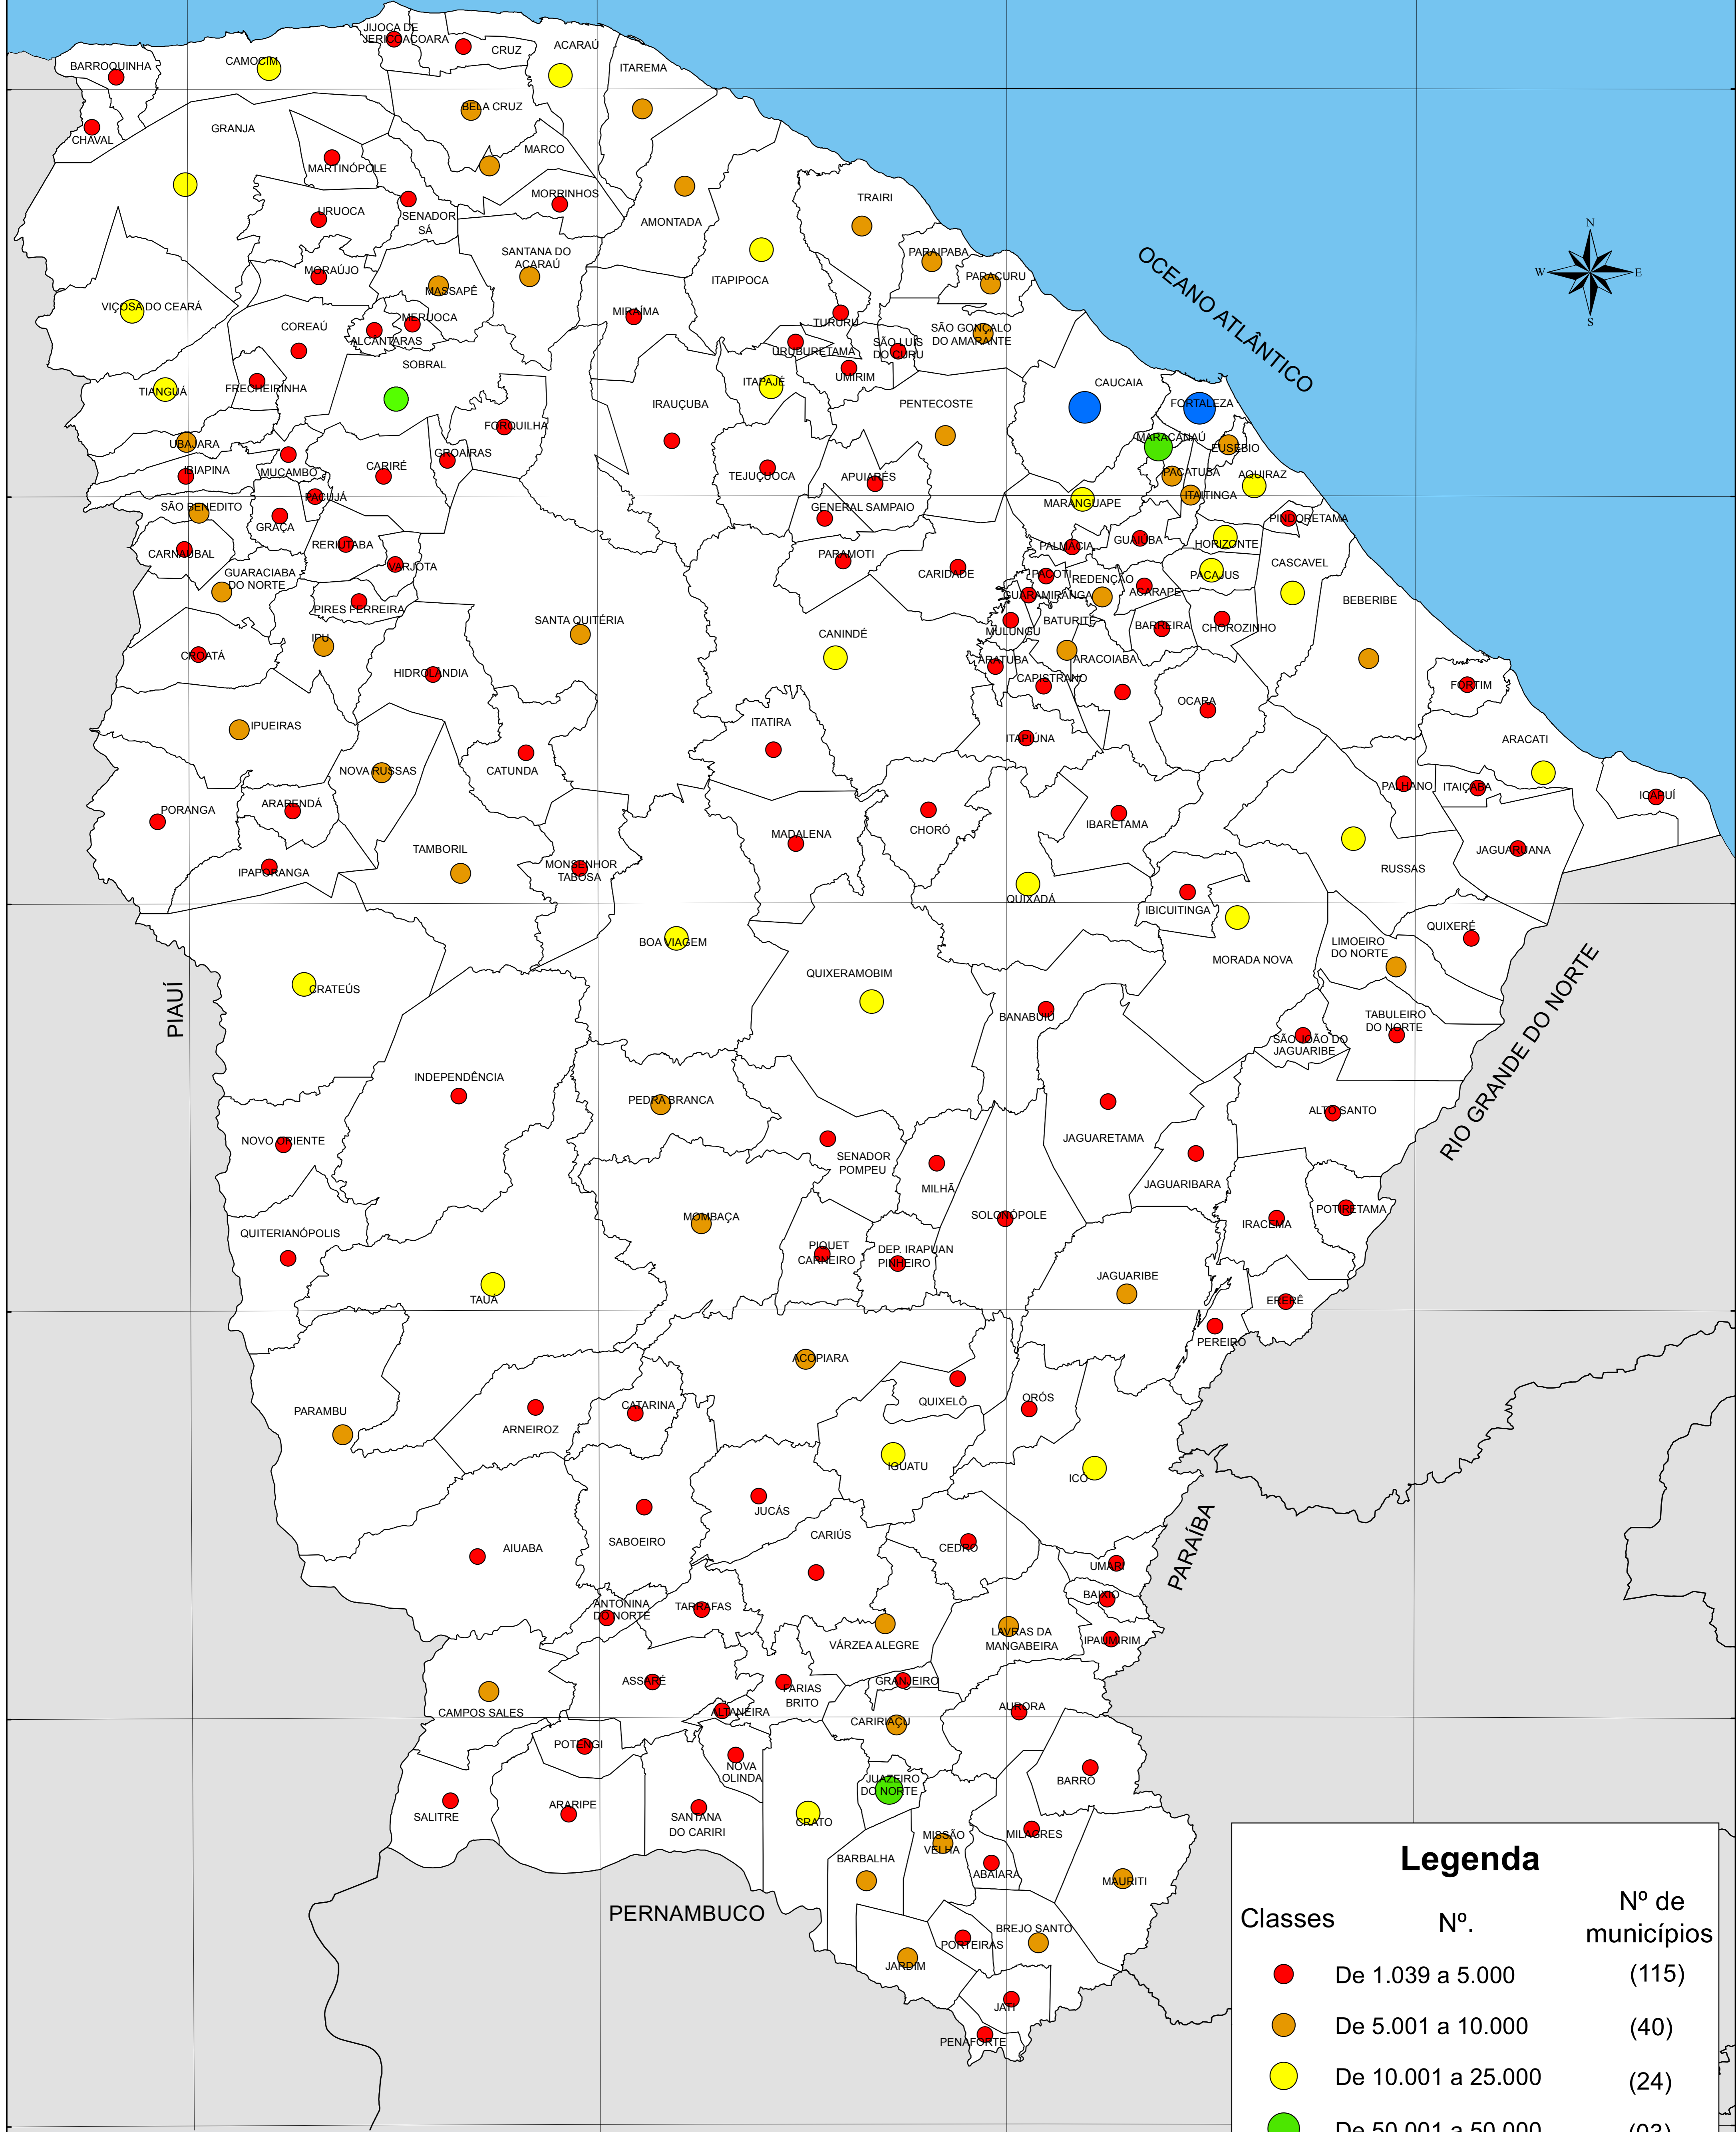

MATRÍCULA INICIAL NO ENSINO FUNDAMENTAL - 2010

Legenda		
Classes	Nº.	Nº de municípios
●	De 1.039 a 5.000	(115)
●	De 5.001 a 10.000	(40)
●	De 10.001 a 25.000	(24)
●	De 50.001 a 50.000	(03)
●	De 50.001 a 364.228	(02)