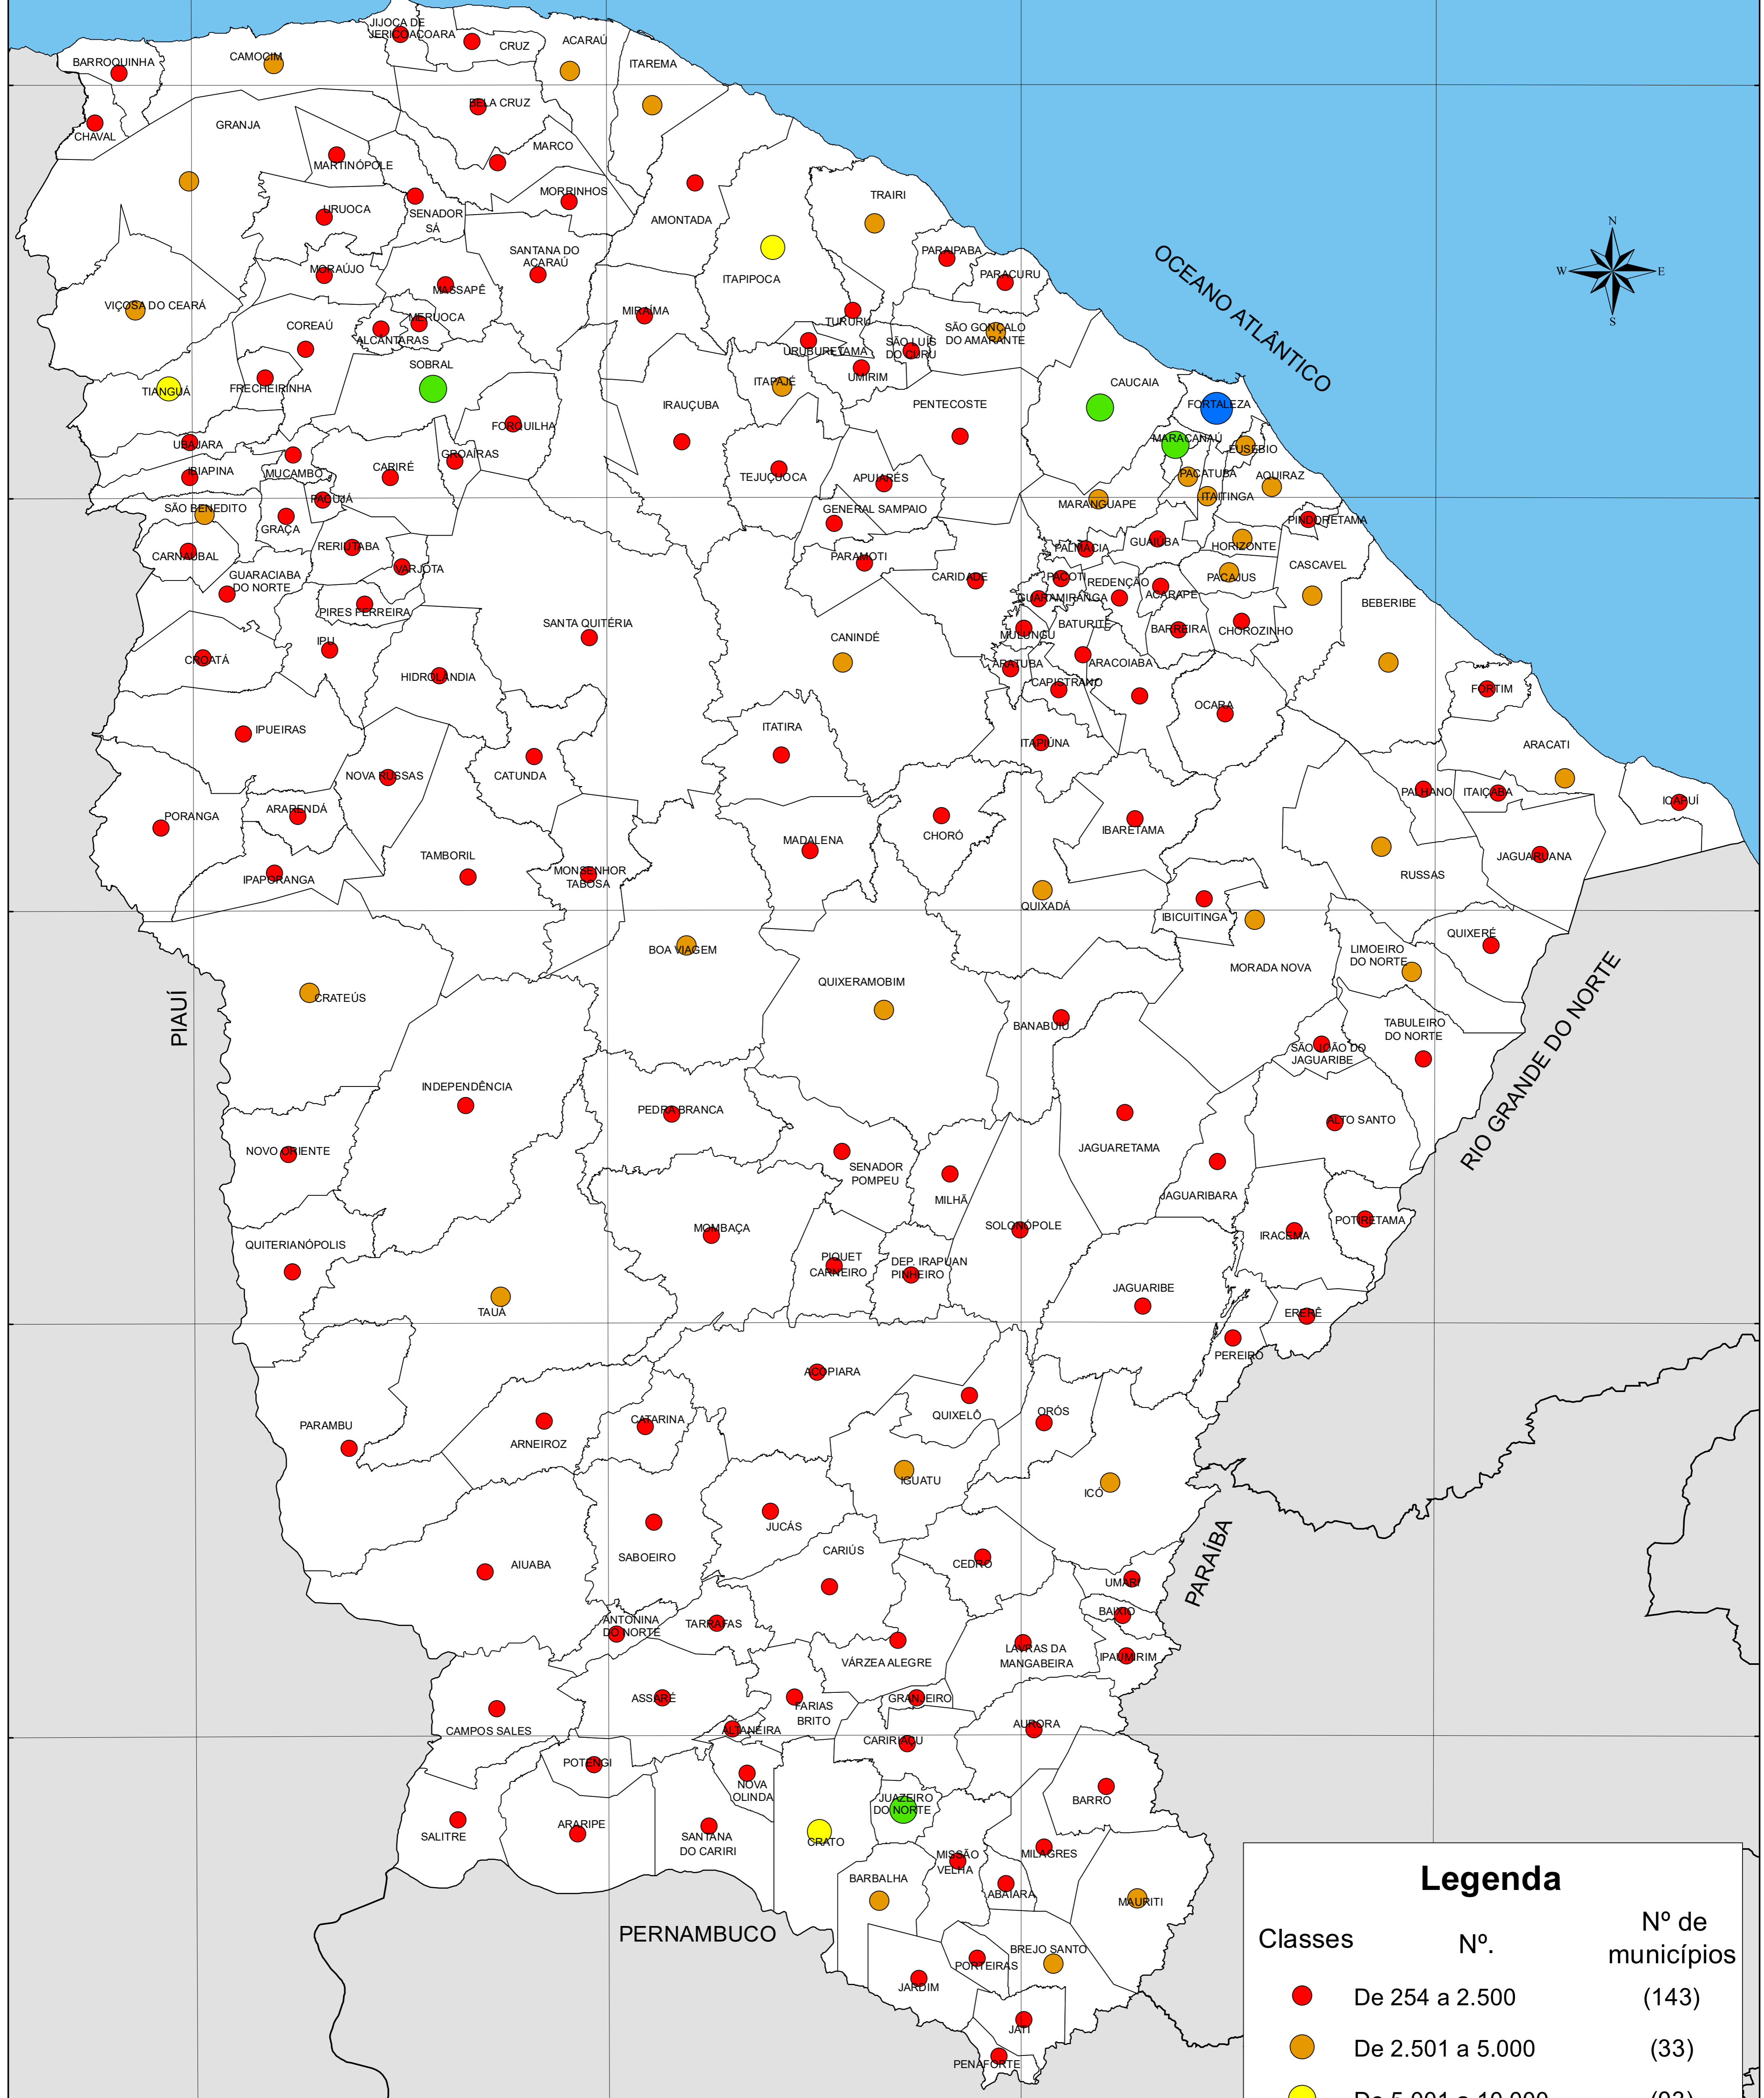

MATRÍCULA INICIAL NA EDUCAÇÃO INFANTIL - 2023

Legenda		
Classes	Nº.	Nº de municípios
●	De 254 a 2.500	(143)
●	De 2.501 a 5.000	(33)
●	De 5.001 a 10.000	(03)
●	De 10.001 a 20.000	(04)
●	De 20.001 a 98.877	(01)