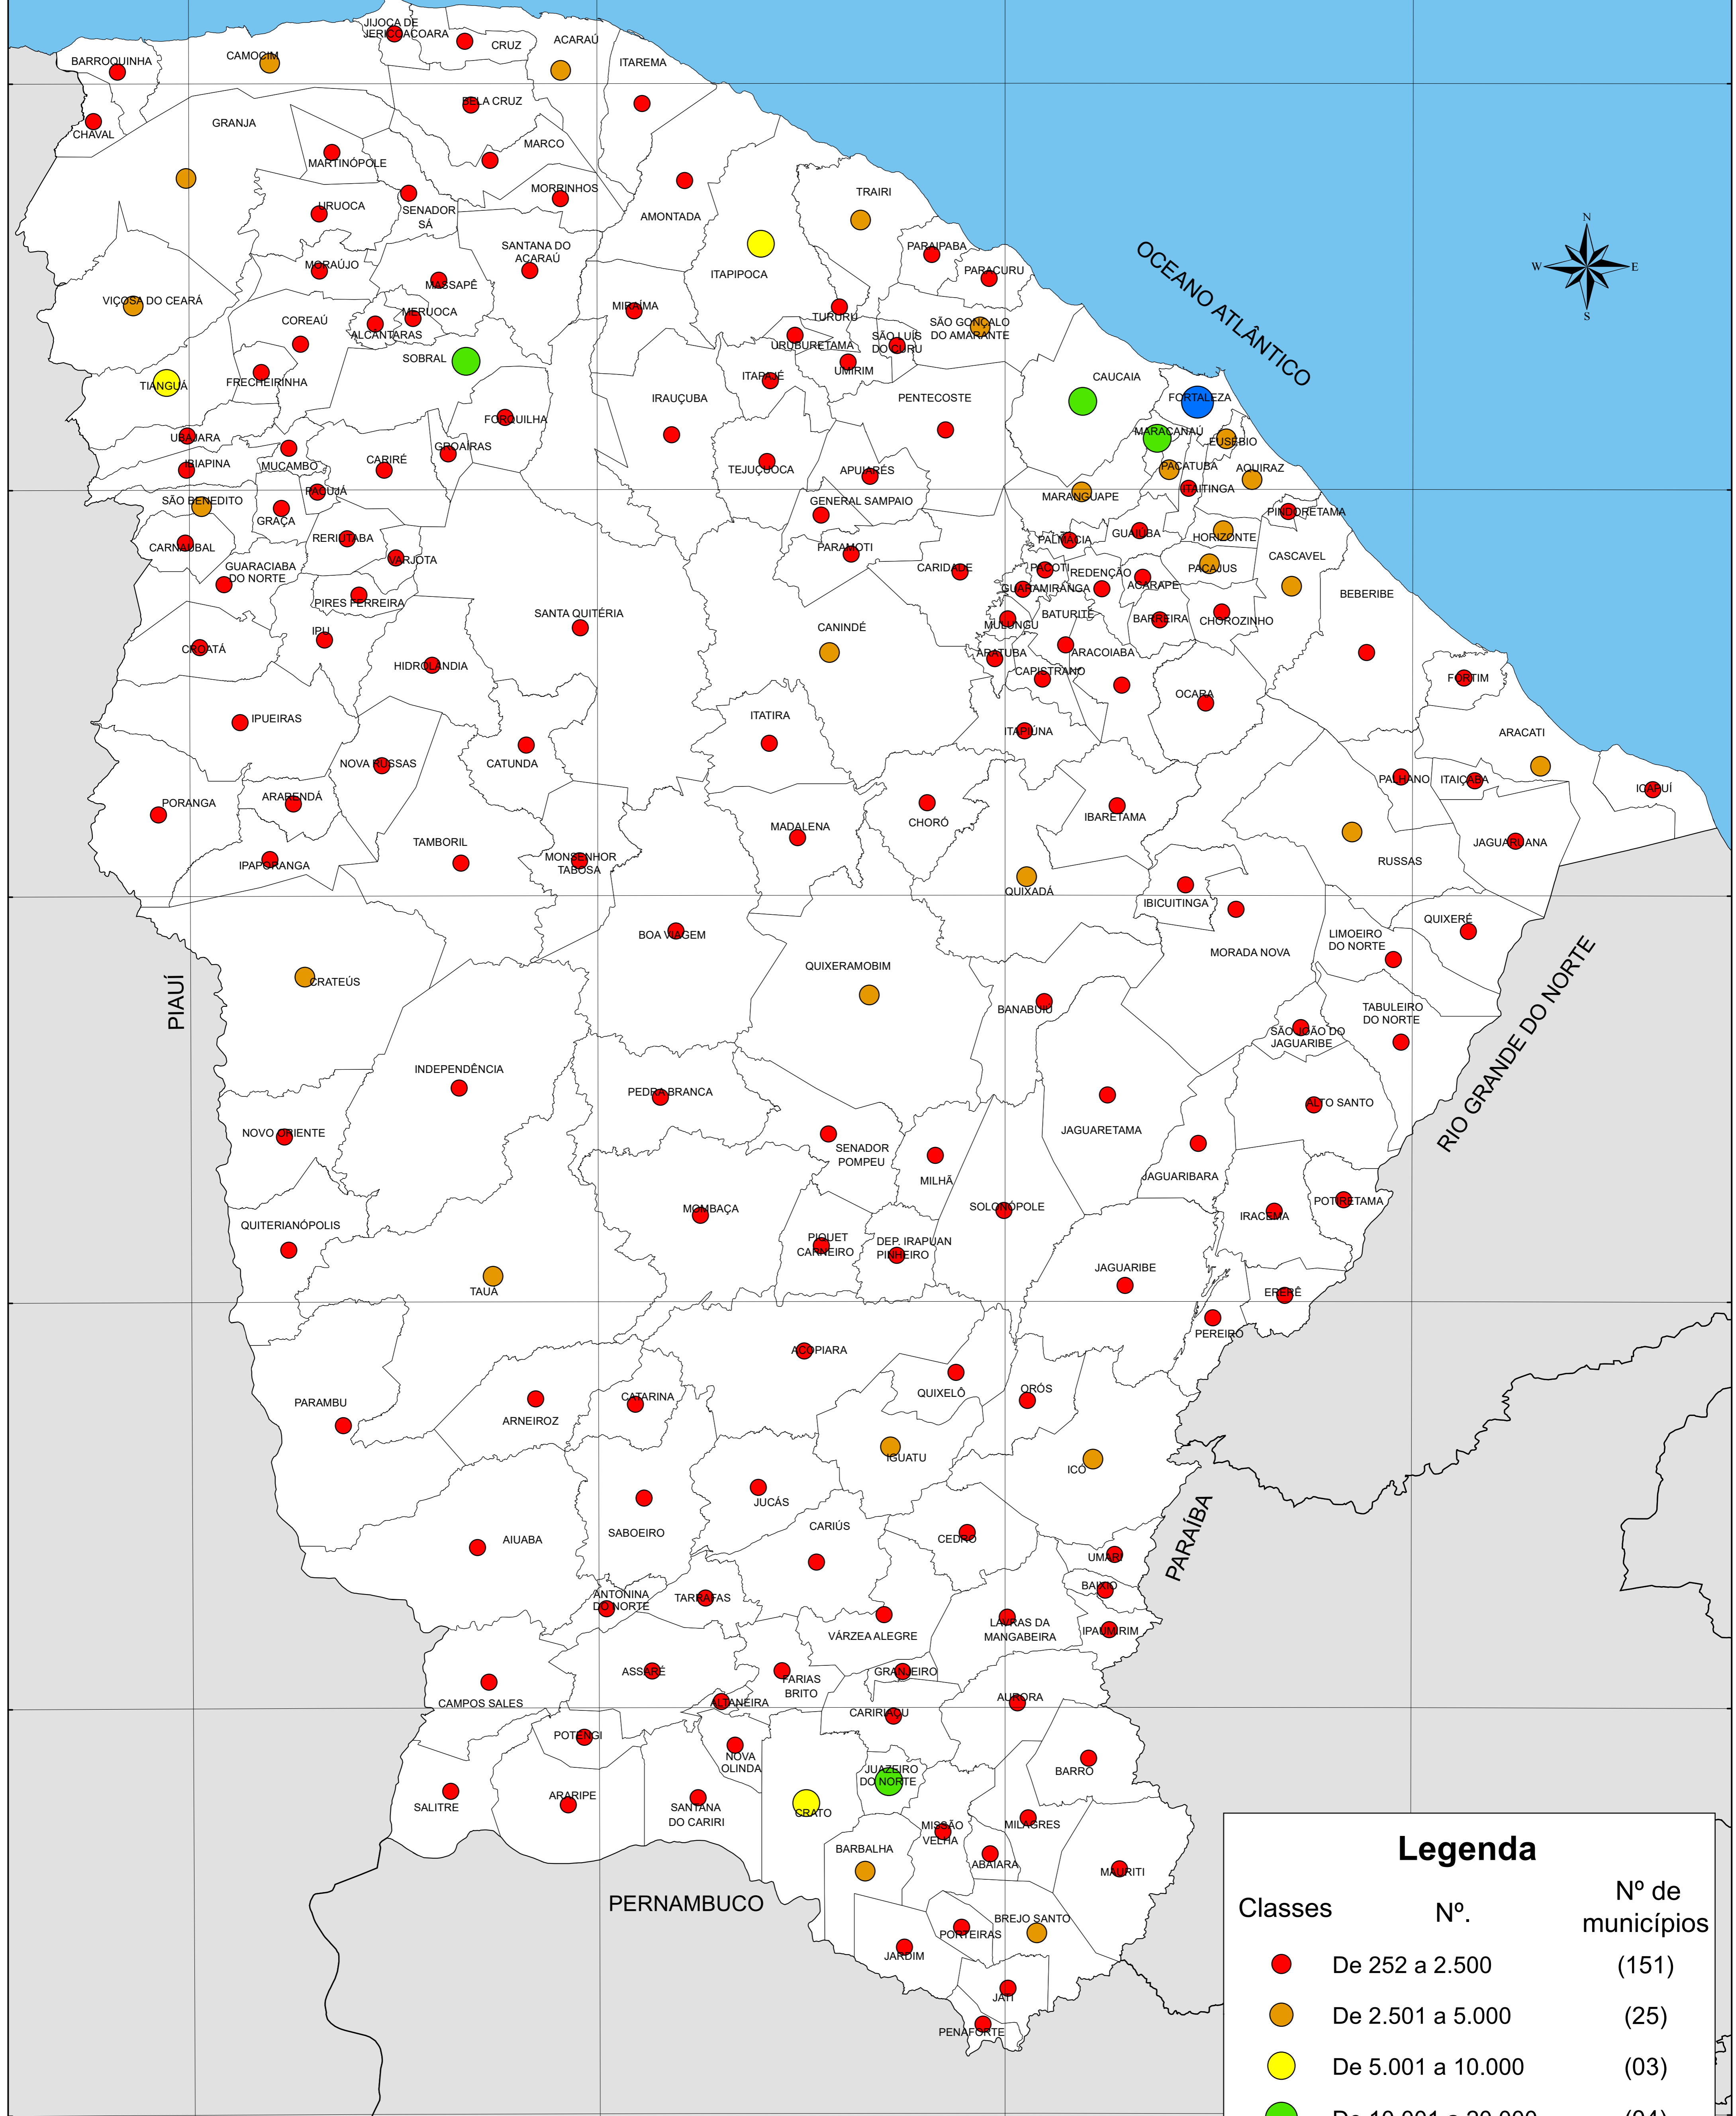

MATRÍCULA INICIAL NA EDUCAÇÃO INFANTIL - 2021

Legenda

Classes	Nº.	Nº de municípios
●	De 252 a 2.500	(151)
●	De 2.501 a 5.000	(25)
●	De 5.001 a 10.000	(03)
●	De 10.001 a 20.000	(04)
●	De 20.001 a 88.214	(01)