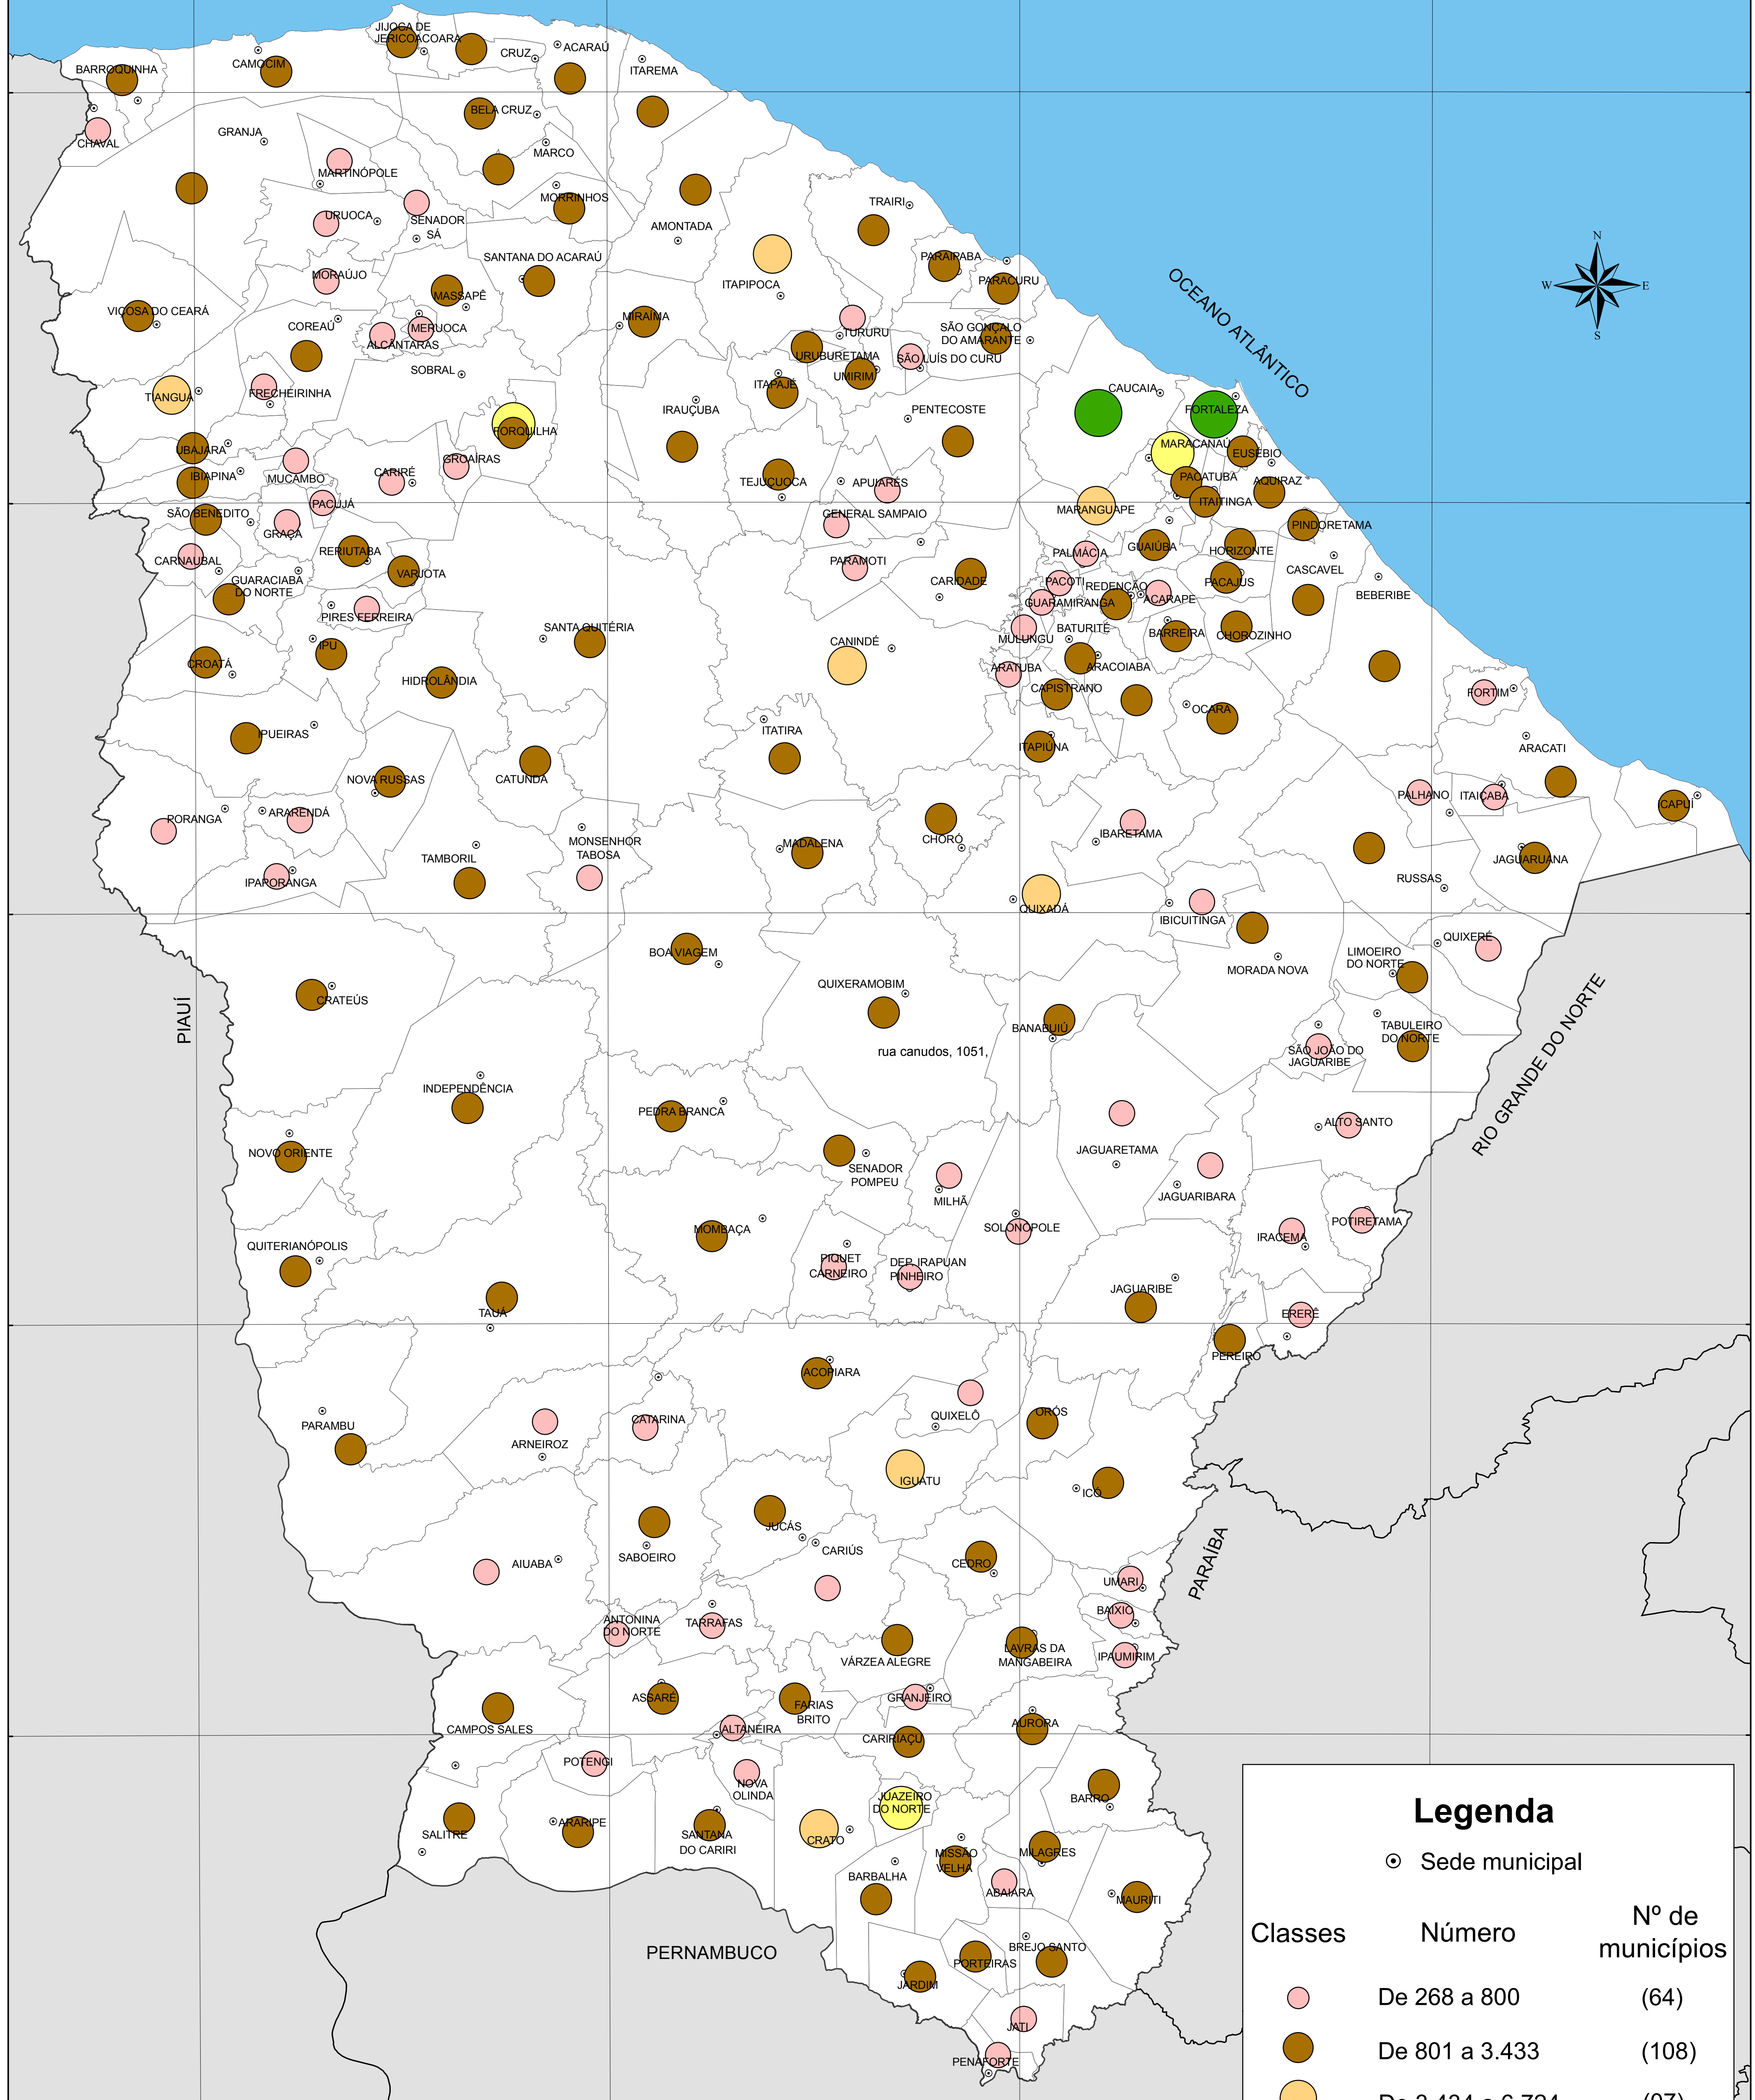

# MATRÍCULA INICIAL NA EDUCAÇÃO INFANTIL 2009

**Legenda**

○ Sede municipal

Classes	Número	Nº de municípios
	De 268 a 800	(64)
	De 801 a 3.433	(108)
	De 3.434 a 6.724	(07)
	De 6.725 a 13.555	(03)
	De 13.556 a 85.847	(02)