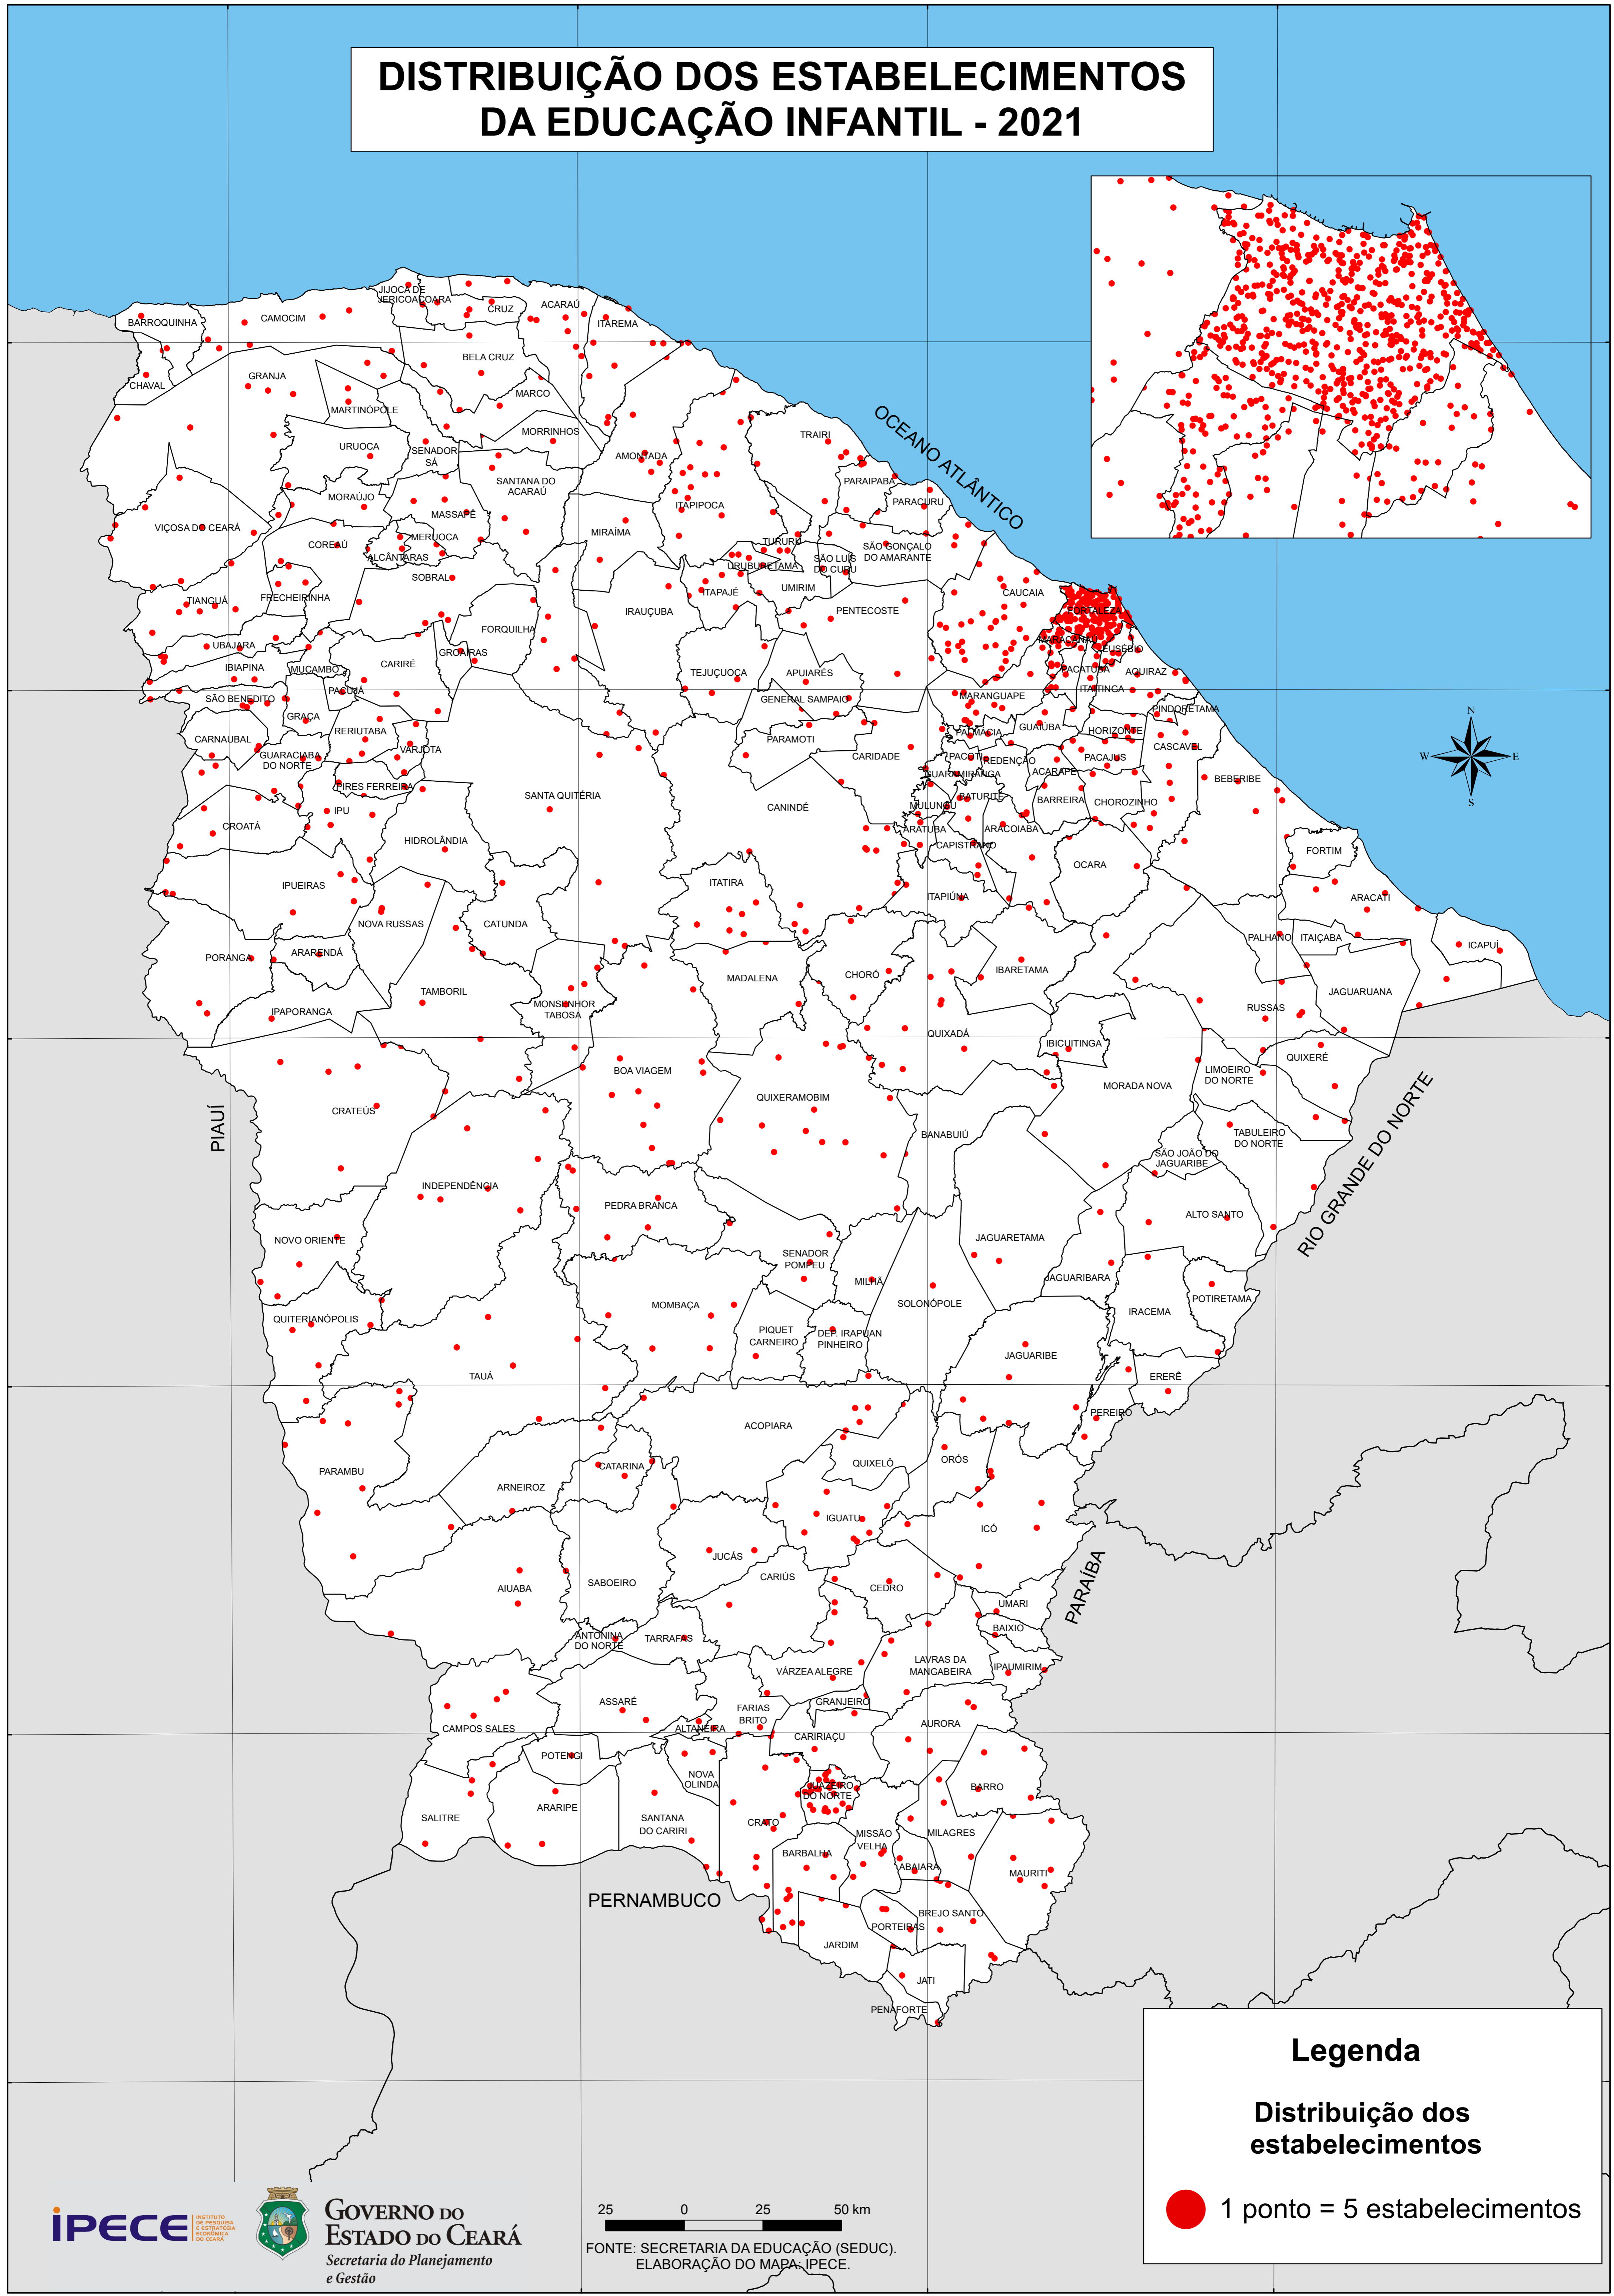

DISTRIBUIÇÃO DOS ESTABELECIMENTOS DA EDUCAÇÃO INFANTIL - 2021

Legenda

Distribuição dos estabelecimentos

● 1 ponto = 5 estabelecimentos

IPECE

GOVERNO DO ESTADO DO CEARÁ
Secretaria do Planejamento e Gestão

25 0 25 50 km

FONTE: SECRETARIA DA EDUCAÇÃO (SEDUC).
ELABORAÇÃO DO MAPA: IPECE.