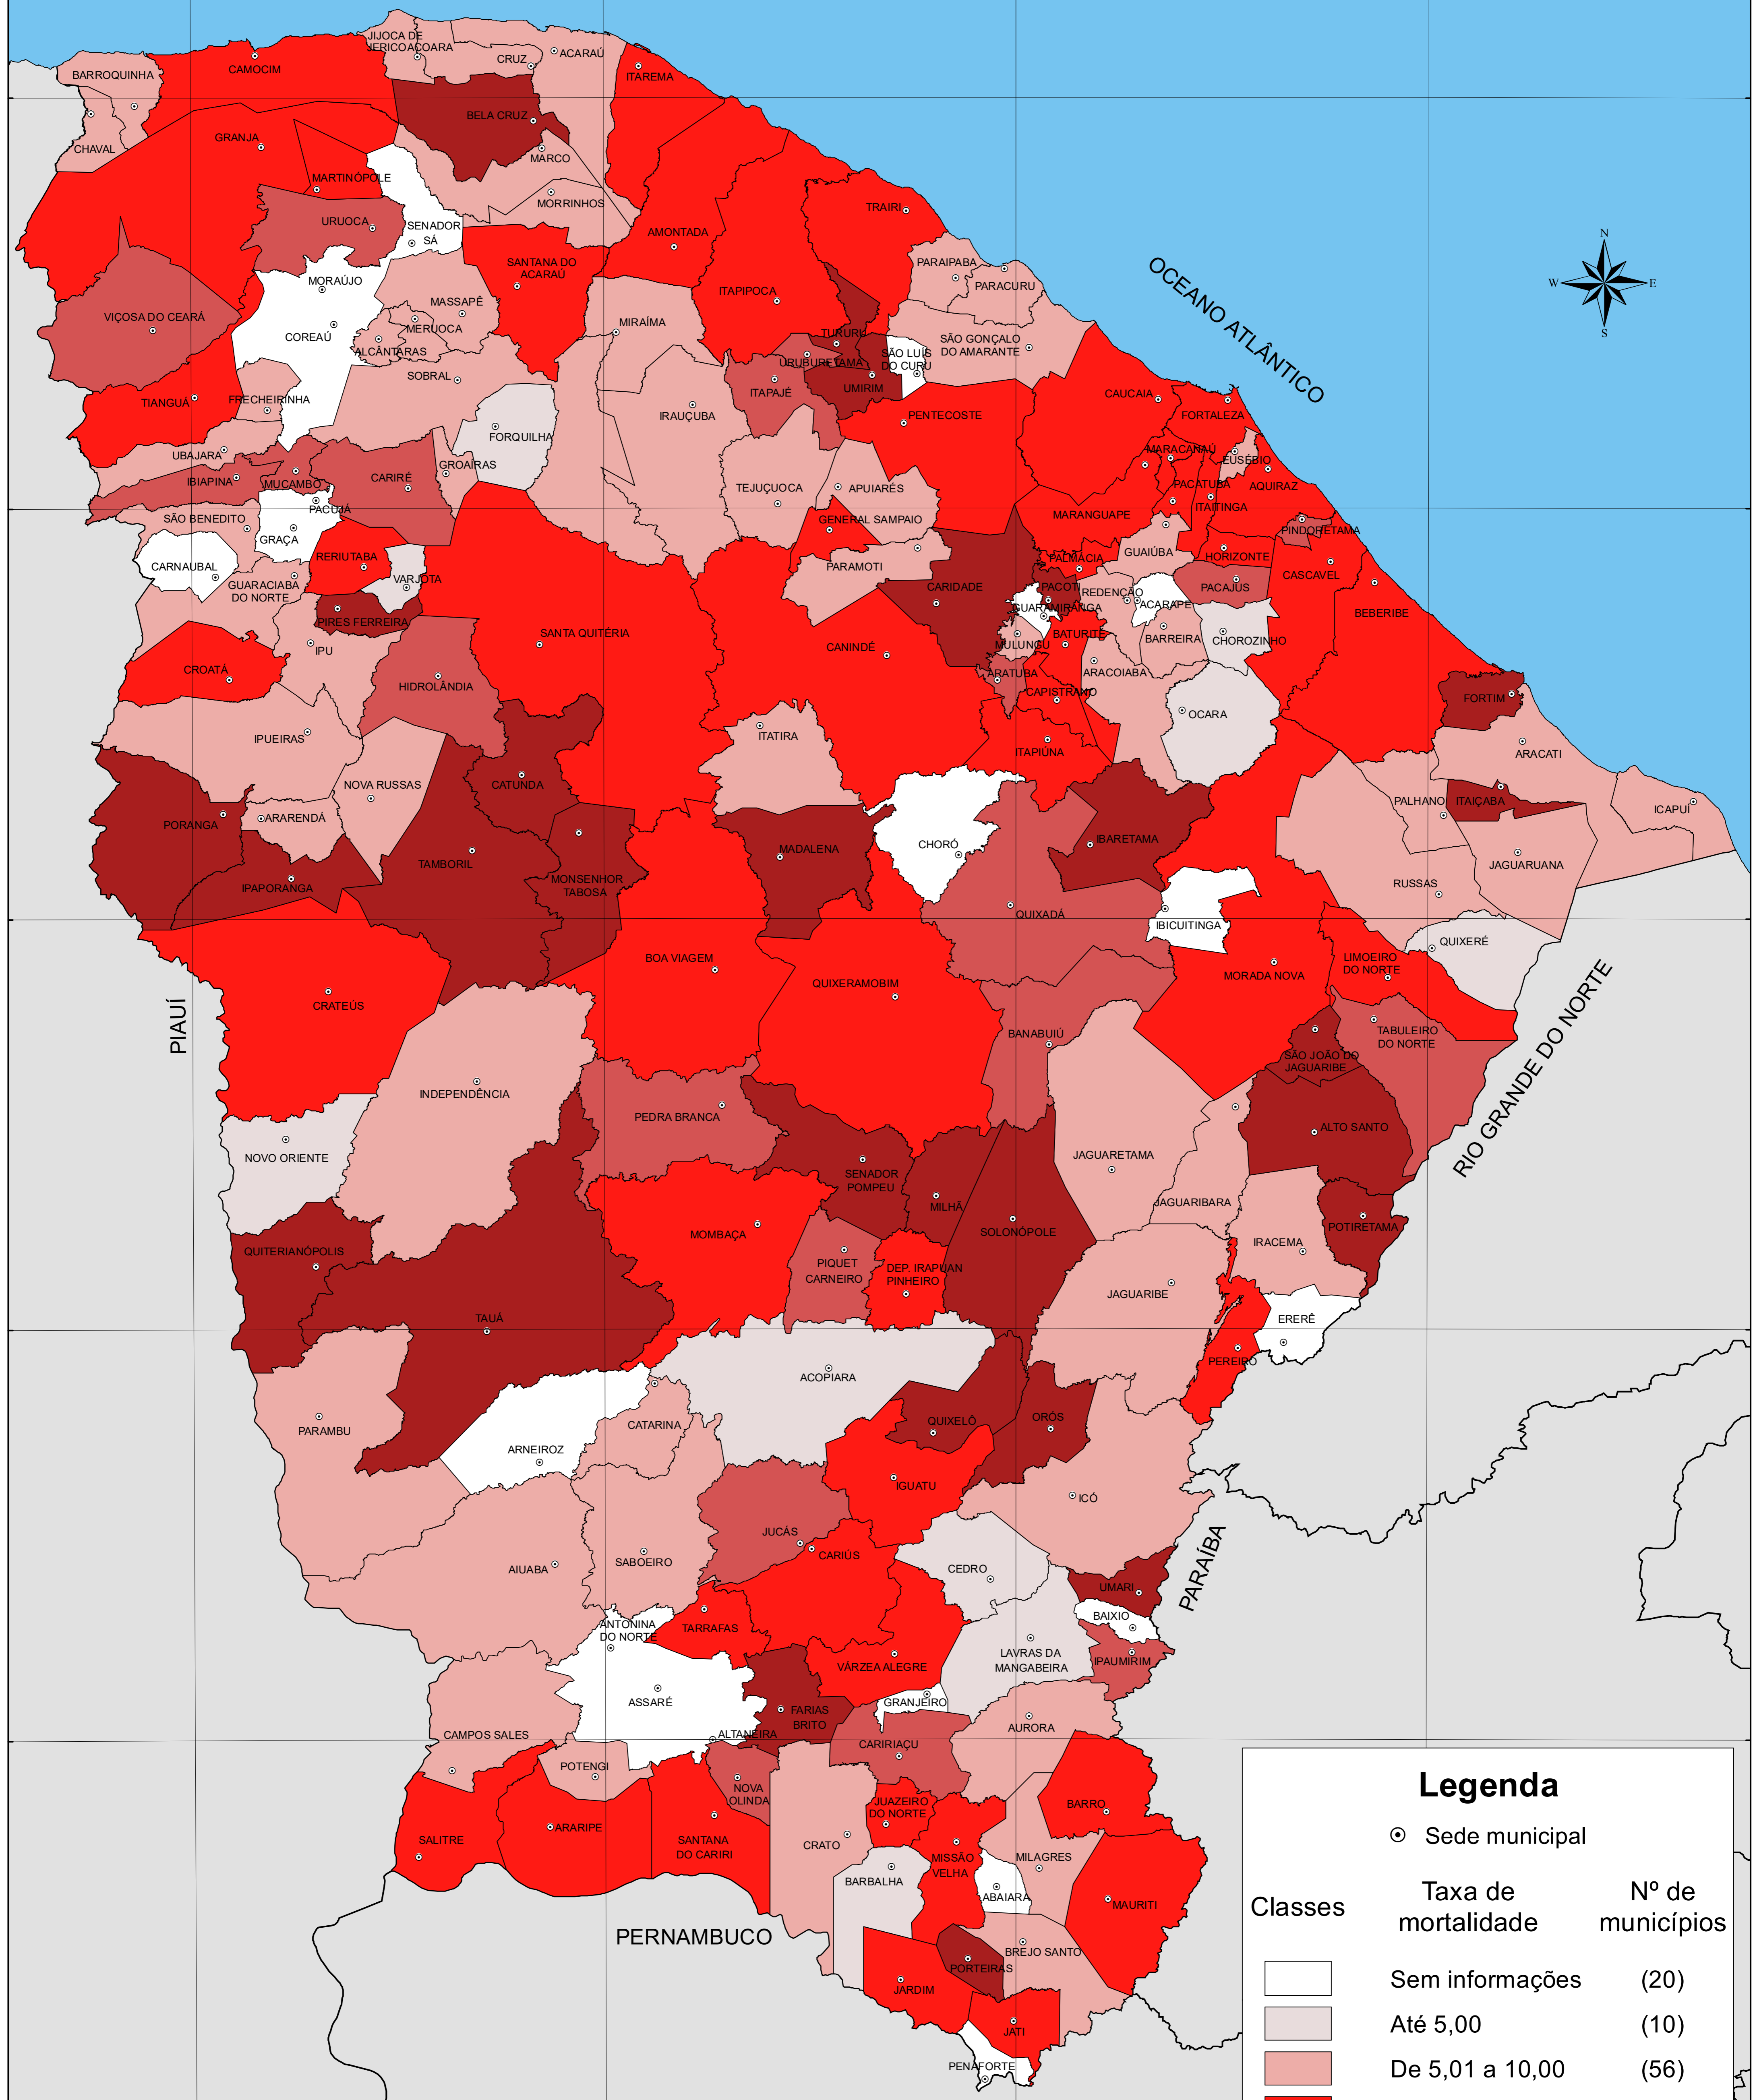

TAXA DE MORTALIDADE INFANTIL MENORES DE UM ANO DE IDADE - 2023

Legenda		
Classes	Taxa de mortalidade	Nº de municípios
	Sem informações	(20)
	Até 5,00	(10)
	De 5,01 a 10,00	(56)
	De 10,01 a 15,00	(50)
	De 15,01 a 20,00	(20)
	De 20,01 a 52,63	(28)